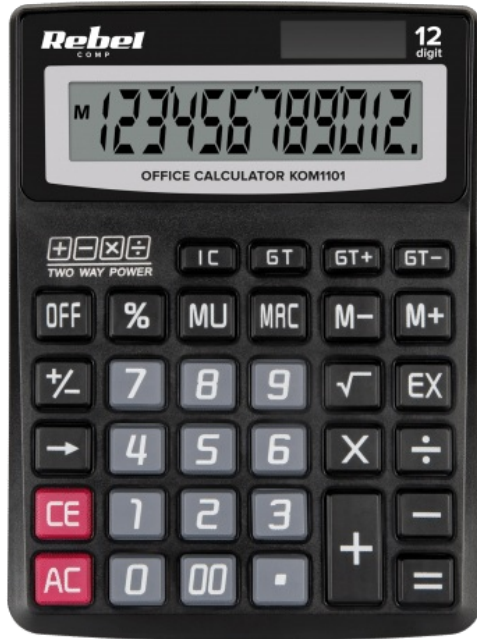

Kalkulator biurowy Rebel OC-100

Marka:

Rebel

Kod produktu:

KOM1101

Kod EAN:

5901890053891

Opis techniczny

Wyświetlacz: 12-cyfrowy

Funkcja kasowania pojedynczych cyfr

Działania na liczbach ujemnych

Funkcja Grand Total

Funkcja pamięci

Zasilanie: panel słoneczny / bateria AAA

Wymiary: 138 x 190 x 35 mm

Waga: 193 g

Specyfikacja

Dane logistyczne	
Gabaryt	W001G001-A-3
GabarytMAX	1

Jednostka miary	Ilość	Waga netto	Waga brutto	Szer. x Dł. x Wys.
szt.	1 szt.	0.192 Kg	0.23 Kg	14.5 cm x 19.5 cm x 3.5 cm
kart.	90 szt.	20 Kg	23 Kg	41 cm x 55.5 cm x 48.5 cm