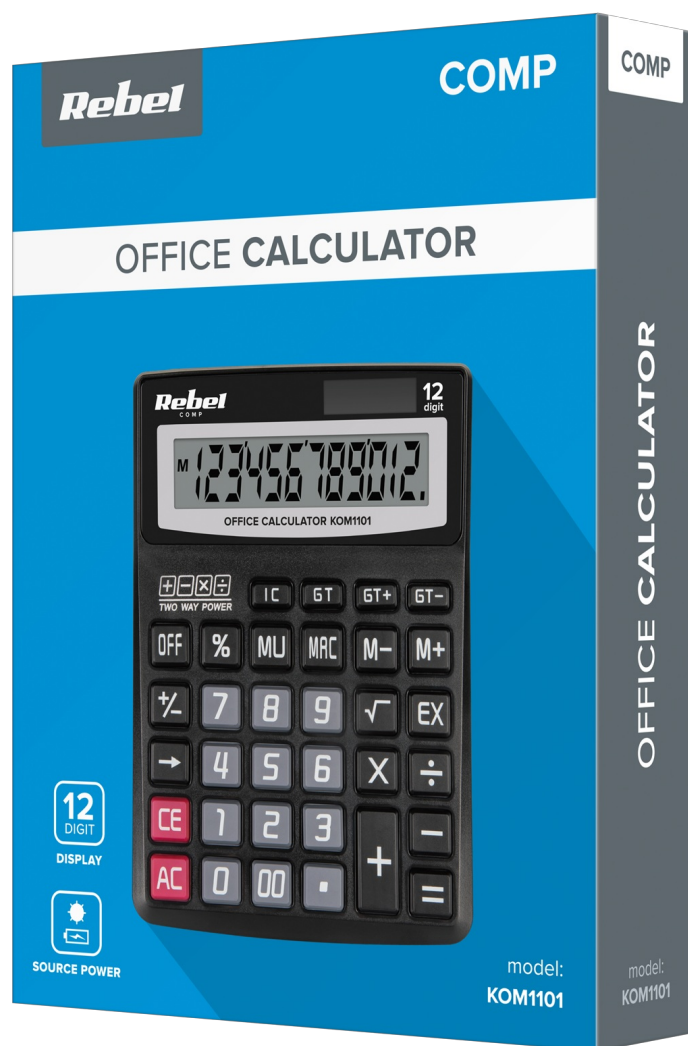

Ekologiczne i niezawodne zasilanie

Kalkulator Rebel OC-100 jest zasilany za pomocą panelu słonecznego oraz baterii AAA, co zapewnia długotrwałe działanie i niezawodność. Podwójne źródło zasilania gwarantuje, że urządzenie jest zawsze gotowe do pracy, zarówno w dobrze oświetlonym biurze, jak i w mniej sprzyjających warunkach oświetleniowych. Dzięki temu użytkownik nie musi martwić się o nagłe przerwy w działaniu kalkulatora.

Opis techniczny

Wyświetlacz: 12-cyfrowy

Funkcja kasowania pojedynczych cyfr

Działania na liczbach ujemnych

Funkcja Grand Total

Funkcja pamięci

Zasilanie: panel słoneczny / bateria AAA

Wymiary: 138 x 190 x 35 mm