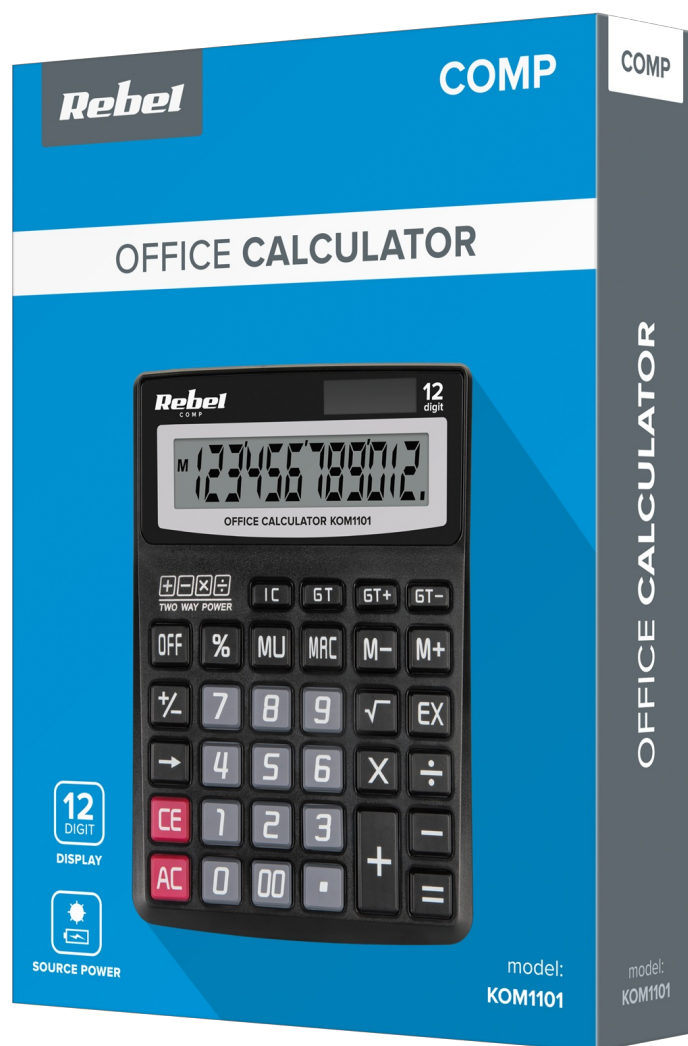

Kalkulator biurowy Rebel OC-100

Rebel

Marka:
Rebel

Kod produktu:
KOM1101

Kod EAN:
5901890053891

Opis

Kalkulator biurowy Rebel OC-100

Kalkulator biurowy Rebel OC-100 to niezawodne narzędzie do codziennych obliczeń, idealne dla biur, firm oraz użytkowników domowych. Dzięki dużemu, 12-cyfrowemu wyświetlaczowi i praktycznym funkcjom, kalkulator ten zapewnia komfortową pracę i precyzyjne wyniki. Rebel OC-100 łączy w sobie solidną konstrukcję z nowoczesnymi rozwiązaniami, co sprawia, że jest doskonałym wyborem dla każdego, kto potrzebuje funkcjonalnego kalkulatora.

Duży, czytelny wyświetlacz i zaawansowane funkcje

Kalkulator OC-100 wyposażony jest w 12-cyfrowy wyświetlacz, który zapewnia łatwy i czytelny odczyt wyników, nawet przy bardziej złożonych obliczeniach. Urządzenie posiada funkcję kasowania pojedynczych cyfr, co umożliwia szybkie i precyzyjne

Rebel OC-100 oferuje przydatne funkcje pamięci, które pozwalają na przechowywanie i przywoływanie wartości podczas wykonywania skomplikowanych obliczeń. Funkcja Grand Total umożliwi automatyczne sumowanie wszystkich wprowadzonych danych, co jest niezwykle wygodne przy długich listach operacji, takich jak fakturowanie czy zarządzanie budżetem. Te zaawansowane funkcje sprawiają kalkulator idealnym narzędziem do pracy w biurze i finansach.

Opis techniczny

Wyświetlacz: 12-cyfrowy

Funkcja kasowania pojedynczych cyfr

Działania na liczbach ujemnych

Funkcja Grand Total

Funkcja pamięci

Zasilanie: panel słoneczny / bateria AAA

Wymiary: 138 x 190 x 35 mm