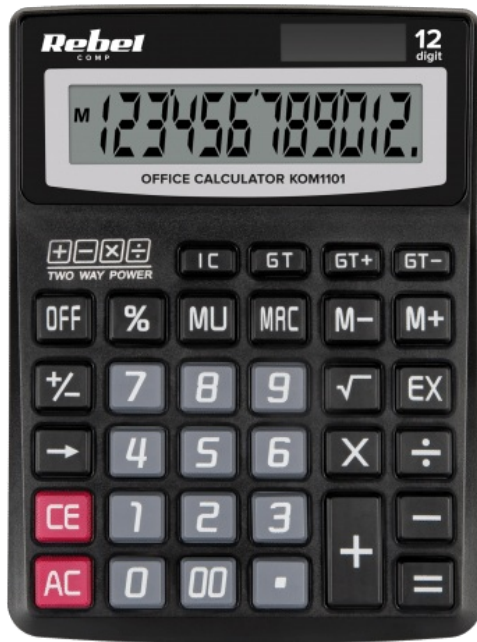

Kalkulator biurowy Rebel OC-100

Rebel

Marka:
Rebel

Kod produktu:
KOM1101

Kod EAN:
5901890053891

Opis

Kalkulator biurowy Rebel OC-100

Kalkulator biurowy Rebel OC-100 to niezawodne narzędzie do codziennych obliczeń, idealne dla biur, firm oraz użytkowników domowych. Dzięki dużemu, 12-cyfrowemu wyświetlaczowi i praktycznym funkcjom, kalkulator ten zapewnia komfortową pracę i precyzyjne wyniki. Rebel OC-100 łączy w sobie solidną konstrukcję z nowoczesnymi rozwiązaniami, co sprawia, że jest doskonałym wyborem dla każdego, kto potrzebuje funkcjonalnego kalkulatora.

Duży, czytelny wyświetlacz i zaawansowane funkcje

Kalkulator OC-100 wyposażony jest w 12-cyfrowy wyświetlacz, który zapewnia łatwy i czytelny odczyt wyników, nawet przy bardziej złożonych obliczeniach. Urządzenie posiada funkcję kasowania pojedynczych cyfr, co umożliwia szybkie i precyzyjne

Rebel OC-100 oferuje przydatne funkcje pamięci, które pozwalają na przechowywanie i przywoływanie wartości podczas wykonywania skomplikowanych obliczeń. Funkcja Grand Total umożliwi automatyczne sumowanie wszystkich wprowadzonych danych, co jest niezwykle wygodne przy długich listach operacji, takich jak fakturowanie czy zarządzanie budżetem. Te zaawansowane funkcje sprawiają kalkulator idealnym narzędziem do pracy w biurze i finansach.

Opis techniczny

Wyświetlacz: 12-cyfrowy

Funkcja kasowania pojedynczych cyfr

Działania na liczbach ujemnych

Funkcja Grand Total

Funkcja pamięci

Zasilanie: panel słoneczny / bateria AAA

Wymiary: 138 x 190 x 35 mm