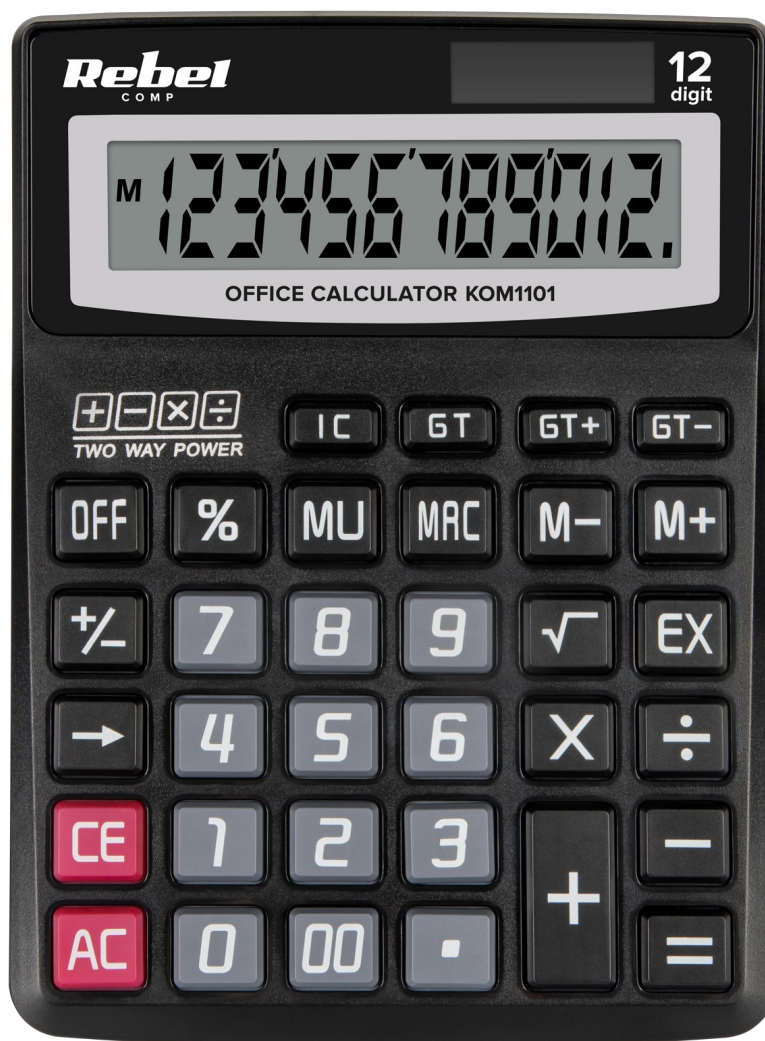

Kalkulator biurowy Rebel OC-100

Rebel

Marka:
Rebel

Producent:
LECHPOL ELECTRONICS
LESZEK Spółka
komandytowa

Kod produktu:
KOM1101

Kod EAN:
5901890053891

Opis

Kalkulator biurowy Rebel OC-100

Kalkulator biurowy Rebel OC-100 to niezawodne narzędzie do codziennych obliczeń, idealne dla biur, firm oraz użytkowników domowych. Dzięki dużemu, 12-cyfrowemu wyświetlaczowi i praktycznym funkcjom, kalkulator ten zapewnia komfortową pracę i precyzyjne wyniki. Rebel OC-100 łączy w sobie solidną konstrukcję z nowoczesnymi rozwiązaniami, co sprawia, że jest doskonałym wyborem dla każdego, kto potrzebuje funkcjonalnego kalkulatora.

Duży, czytelny wyświetlacz i zaawansowane funkcje

Kalkulator OC-100 wyposażony jest w 12-cyfrowy wyświetlacz, który zapewnia łatwy i czytelny odczyt wyników, nawet przy bardziej złożonych obliczeniach. Urządzenie posiada funkcję kasowania pojedynczych cyfr, co umożliwia szybkie i precyzyjne

Opis techniczny

Wyświetlacz: 12-cyfrowy

Funkcja kasowania pojedynczych cyfr

Działania na liczbach ujemnych

Funkcja Grand Total

Funkcja pamięci

Zasilanie: panel słoneczny / bateria AAA

Wymiary: 138 x 190 x 35 mm