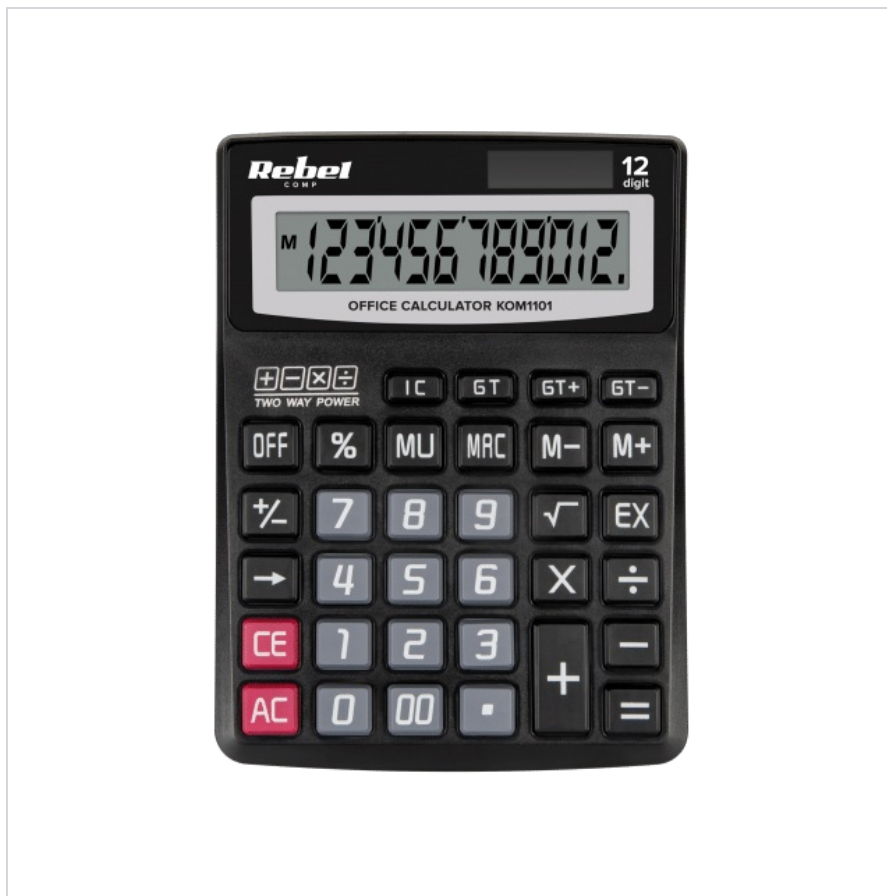

Kalkulator biurowy Rebel OC-100

Rebel

Marka:
Rebel

Producent:
LECHPOL ELECTRONICS
LESZEK Spółka
komandytowa

Kod produktu:
KOM1101

Kod EAN:
5901890053891

Opis

Kalkulator biurowy Rebel OC-100

Kalkulator biurowy Rebel OC-100 to niezawodne narzędzie do codziennych obliczeń, idealne dla biur, firm oraz użytkowników domowych. Dzięki dużemu, 12-cyfrowemu wyświetlaczowi i praktycznym funkcjom, kalkulator ten zapewnia komfortową pracę i precyzyjne wyniki. Rebel OC-100 łączy w sobie solidną konstrukcję z nowoczesnymi rozwiązaniami, co sprawia, że jest doskonałym wyborem dla każdego, kto potrzebuje funkcjonalnego kalkulatora.

Duży, czytelny wyświetlacz i zaawansowane funkcje

Kalkulator OC-100 wyposażony jest w 12-cyfrowy wyświetlacz, który zapewnia łatwy i czytelny odczyt wyników, nawet przy bardziej złożonych obliczeniach. Urządzenie posiada funkcję kasowania pojedynczych cyfr, co umożliwia szybkie i precyzyjne

Opis techniczny

Wyświetlacz: 12-cyfrowy

Funkcja kasowania pojedynczych cyfr

Działania na liczbach ujemnych

Funkcja Grand Total

Funkcja pamięci

Zasilanie: panel słoneczny / bateria AAA

Wymiary: 138 x 190 x 35 mm