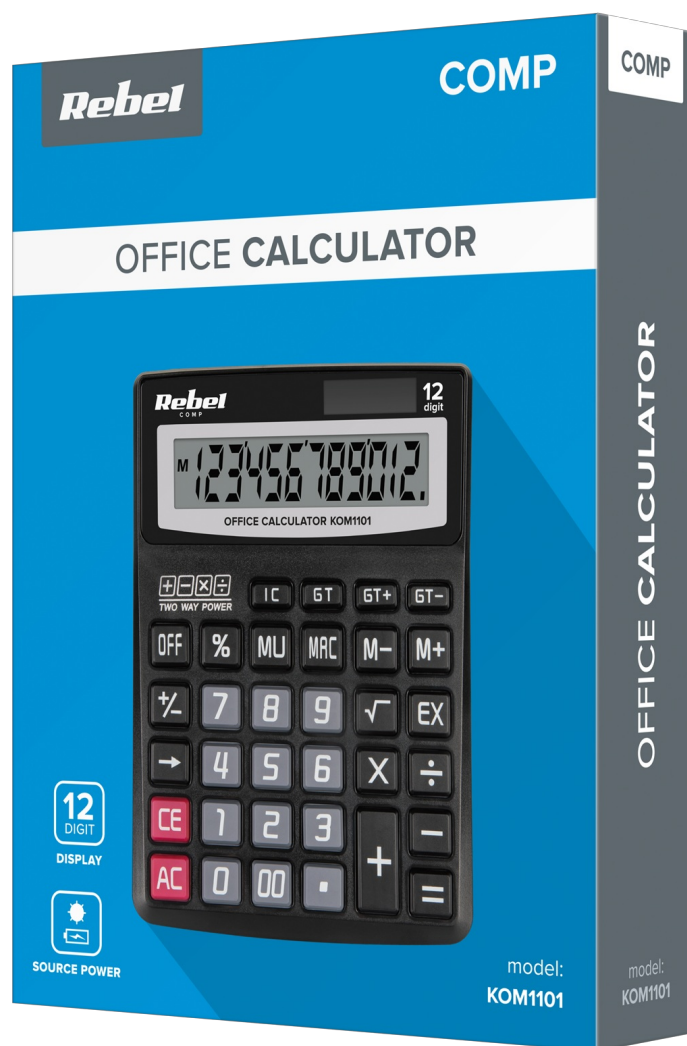

## Kalkulator biurowy Rebel OC-100

Kalkulator biurowy Rebel OC-100 to niezawodne narzędzie do codziennych obliczeń, idealne dla biur, firm oraz użytkowników domowych. Dzięki dużemu, 12-cyfrowemu wyświetlaczowi i praktycznym funkcjom, kalkulator ten zapewnia komfortową pracę i precyzyjne wyniki. Rebel OC-100 łączy w sobie solidną konstrukcję z nowoczesnymi rozwiązaniami, co sprawia, że jest doskonałym wyborem dla każdego, kto potrzebuje funkcjonalnego kalkulatora.

### Duży, czytelny wyświetlacz i zaawansowane funkcje

Kalkulator OC-100 wyposażony jest w 12-cyfrowy wyświetlacz, który zapewnia łatwy i czytelny odczyt wyników, nawet przy bardziej złożonych obliczeniach. Urządzenie posiada funkcję kasowania pojedynczych cyfr, co umożliwia szybkie i precyzyjne

## Funkcje pamięci i Grand Total

Rebel OC-100 oferuje przydatne funkcje pamięci, które pozwalają na przechowywanie i przywoływanie wartości podczas wykonywania skomplikowanych obliczeń. Funkcja Grand Total umożliwi automatyczne sumowanie wszystkich wprowadzonych danych, co jest niezwykle wygodne przy długich listach operacji, takich jak fakturowanie czy zarządzanie budżetem. Te zaawansowane funkcje sprawiają kalkulator idealnym narzędziem do pracy w biurze i finansach.

## Opis techniczny

Wyświetlacz: 12-cyfrowy

Funkcja kasowania pojedynczych cyfr

Działania na liczbach ujemnych

Funkcja Grand Total

Funkcja pamięci

Zasilanie: panel słoneczny / bateria AAA

Wymiary: 138 x 190 x 35 mm