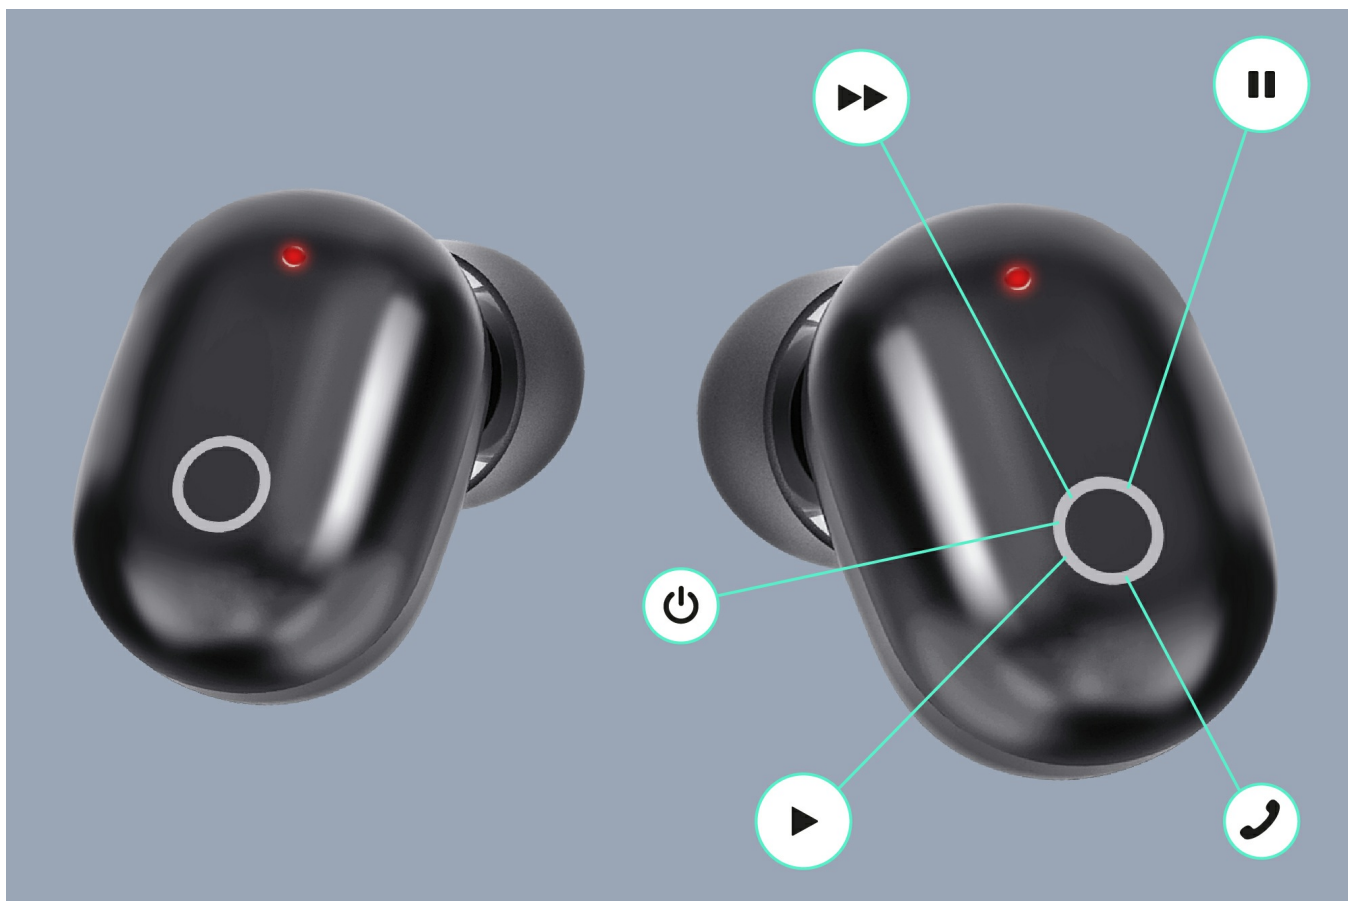

Słuchawki bez kabla

Chcesz uwolnić się od płaczących kabli? Całkowicie bezprzewodowa technologia sprawia, że Kruger&Matz Air Dots 1 pozwolą Ci poczuć absolutną swobodę. Te małe słuchawki bezprzewodowe po wyjęciu z etui automatycznie łączą się ze sobą. Gotów na prawdziwie bezprzewodowe doznania muzyczne?

Podręczny zestaw słuchawkowy

Air Dots 1 to słuchawki z mikrofonem, dzięki temu możesz prowadzić rozmowy bez wyciągania telefonu z kieszeni. Dodatkowo, mogą one posłużyć także jako zestaw słuchawkowy do samochodu – wystarczy, że włączysz tylko jedną słuchawkę, a drugą pozostawisz w etui.

Idealne dla sportowców

Nie lubisz uprawiać sportu w ciszy? Kruger&Matz Air Dots 1 to idealne słuchawki na siłownię. Zasięg do 10 m sprawia, że Twój smartfon może leżeć w bezpiecznej odległości, a Ciebie bez żadnych przeszkód do działania będzie motywować ulubiona muzyka.

Łatwe zarządzanie jednym przyciskiem

Teraz obsługa połączeń i zarządzanie muzyką są jeszcze bardziej komfortowe! W każdej ze słuchawek znajduje się wielofunkcyjny przycisk sterujący, którym dowolnie zmienisz np. głośność lub utwór albo odbierzesz lub odrzucisz rozmowę. Idealna opcja dla prawo- i dla leworęcznych!