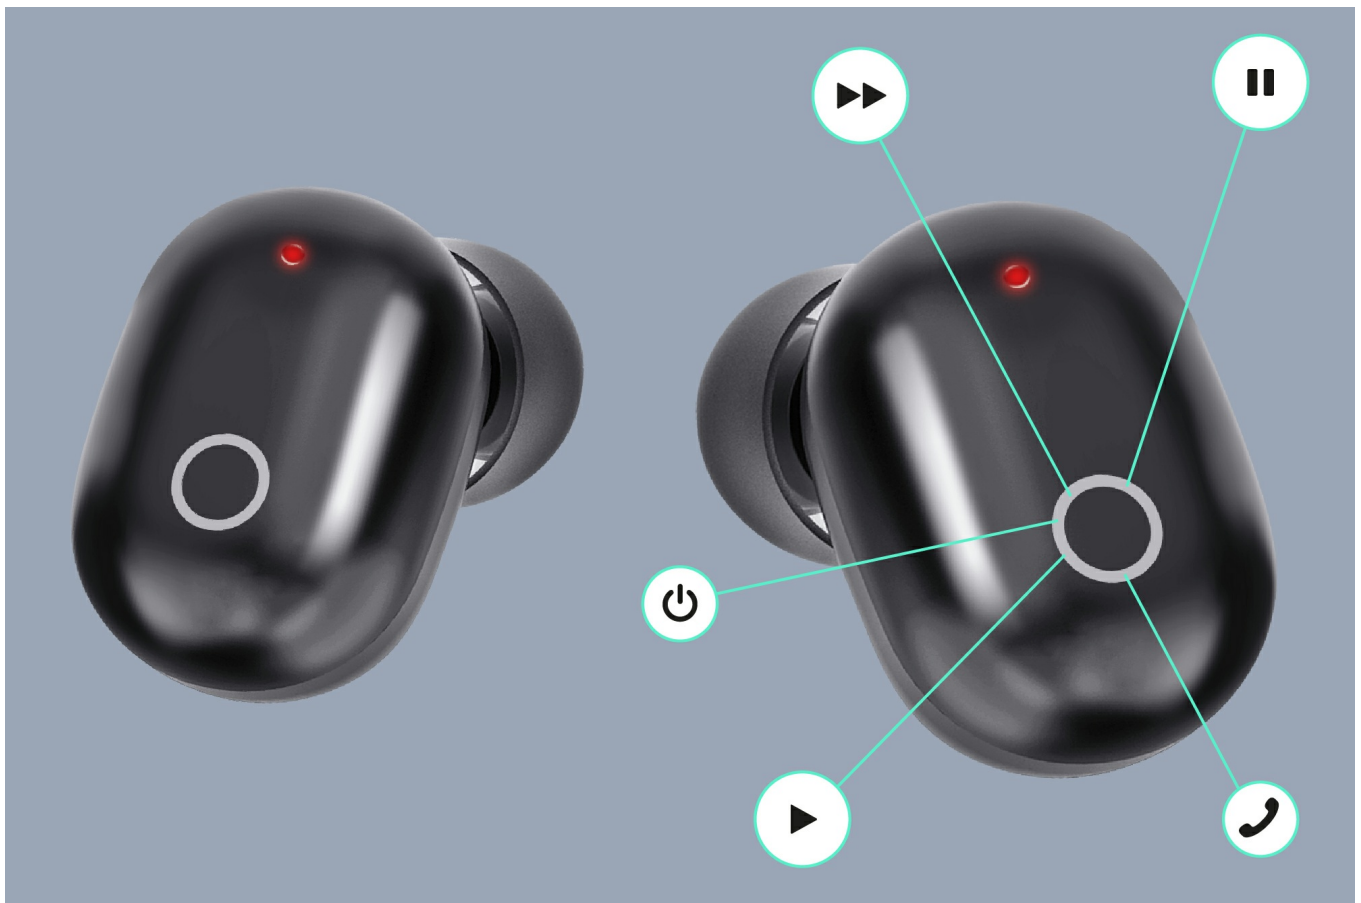

Słuchawki bez kabla

Chcesz uwolnić się od płaczących kabli? Całkowicie bezprzewodowa technologia sprawia, że Kruger&Matz Air Dots 1 pozwolą Ci poczuć absolutną swobodę. Te małe słuchawki bezprzewodowe po wyjęciu z etui automatycznie łączą się ze sobą. Gotów na prawdziwie bezprzewodowe doznania muzyczne?

Podręczny zestaw słuchawkowy

Air Dots 1 to słuchawki z mikrofonem, dzięki temu możesz prowadzić rozmowy bez wyciągania telefonu z kieszeni. Dodatkowo, mogą one posłużyć także jako zestaw słuchawkowy do samochodu – wystarczy, że włączysz tylko jedną słuchawkę, a drugą pozostawisz w etui.

Idealne dla sportowców

Nie lubisz uprawiać sportu w ciszy? Kruger&Matz Air Dots 1 to idealne słuchawki na siłownię. Zasięg do 10 m sprawia, że Twój smartfon może leżeć w bezpiecznej odległości, a Ciebie bez żadnych przeszkód do działania będzie motywować ulubiona muzyka.

Łatwe zarządzanie jednym przyciskiem

Teraz obsługa połączeń i zarządzanie muzyką są jeszcze bardziej komfortowe! W każdej ze słuchawek znajduje się wielofunkcyjny przycisk sterujący, którym dowolnie zmienisz np. głośność lub utwór albo odbierzesz lub odrzucisz rozmowę. Idealna opcja dla prawo- i dla leworęcznych!