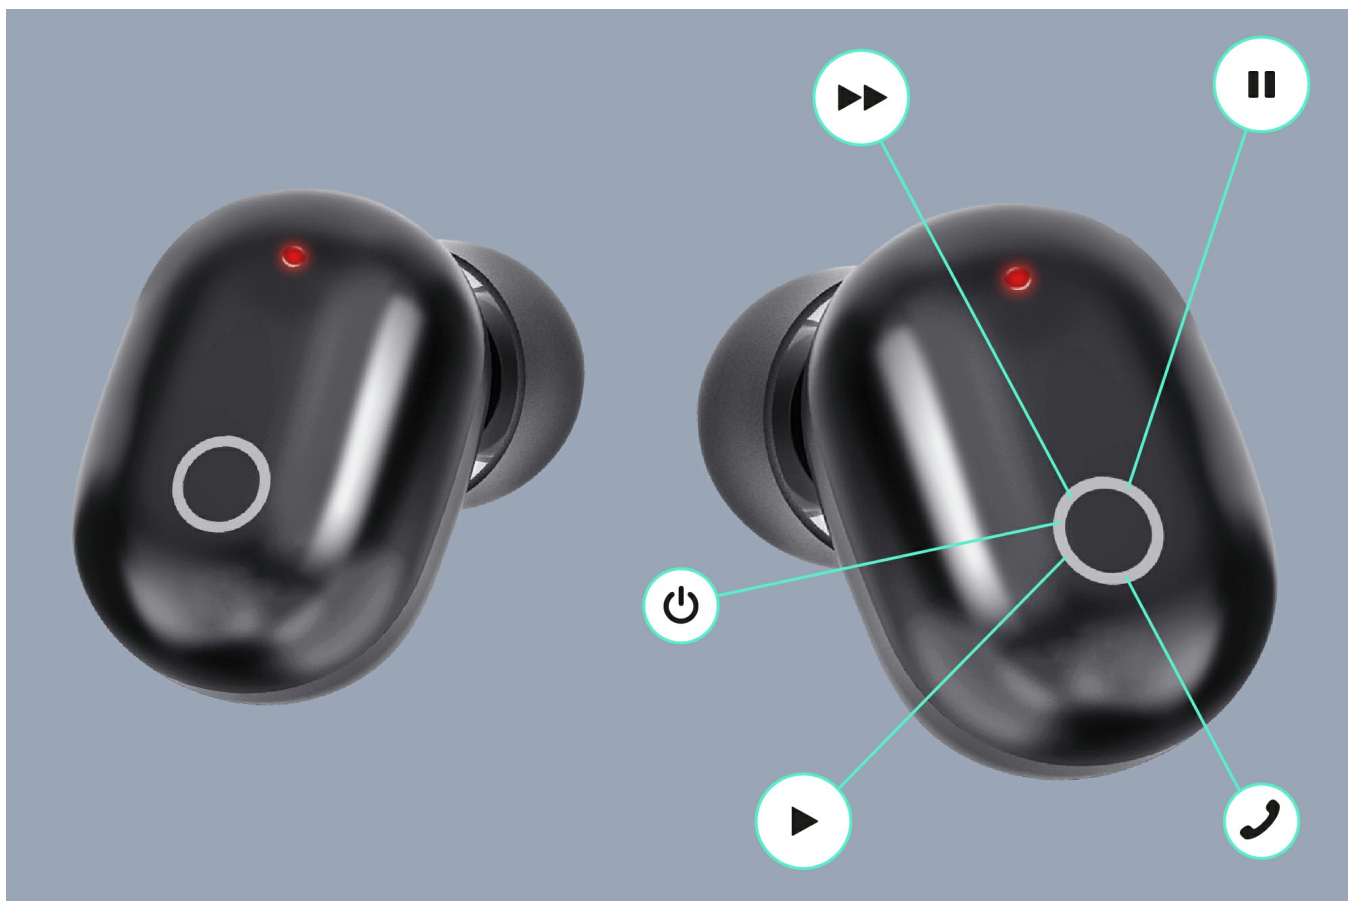

## Słuchawki bez kabla

Chcesz uwolnić się od płaczących kabli? Całkowicie bezprzewodowa technologia sprawia, że Kruger&Matz Air Dots 1 pozwolą Ci poczuć absolutną swobodę. Te małe słuchawki bezprzewodowe po wyjęciu z etui automatycznie łączą się ze sobą. Gotów na prawdziwie bezprzewodowe doznania muzyczne?

### **Podręczny zestaw słuchawkowy**

Air Dots 1 to słuchawki z mikrofonem, dzięki temu możesz prowadzić rozmowy bez wyciągania telefonu z kieszeni. Dodatkowo, mogą one posłużyć także jako zestaw słuchawkowy do samochodu – wystarczy, że włączysz tylko jedną słuchawkę, a drugą pozostawisz w etui.

**Idealne dla sportowców**

Nie lubisz uprawiać sportu w ciszy? Kruger&Matz Air Dots 1 to idealne słuchawki na siłownię. Zasięg do 10 m sprawia, że Twój smartfon może leżeć w bezpiecznej odległości, a Ciebie bez żadnych przeszkód do działania będzie motywować ulubiona muzyka.