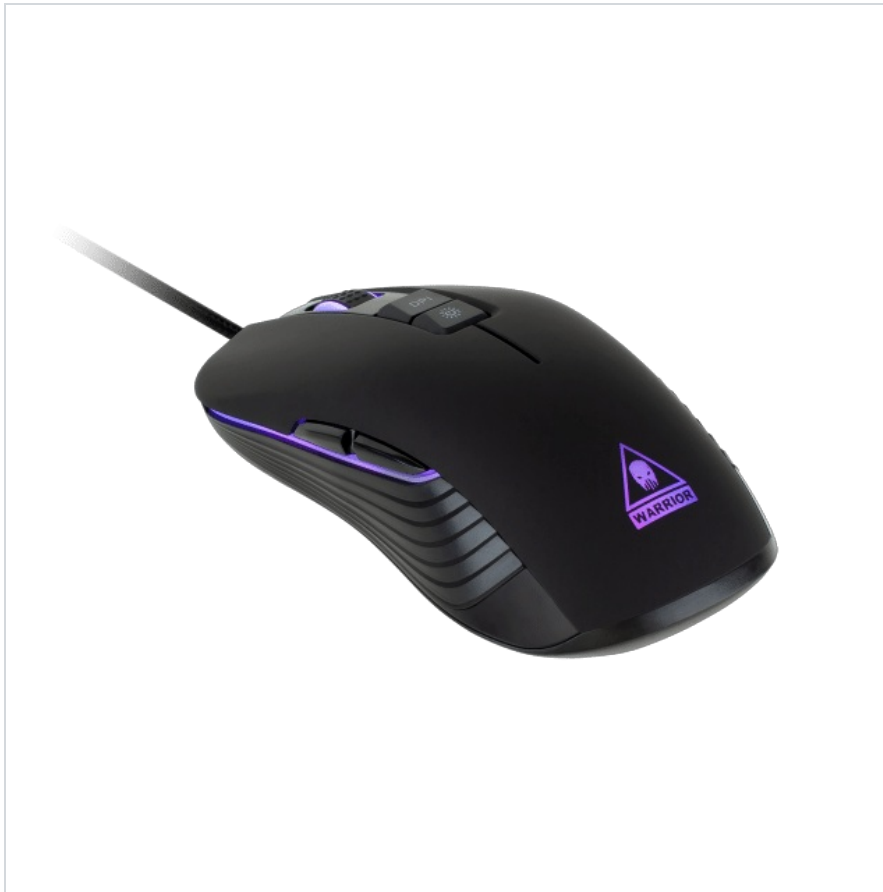

Mysz gamingowa Krüger&Matz Warrior GM-60

Krüger&Matz

Marka:

Krüger&Matz

Kod produktu:

KM0752

Kod EAN:

5901890052870

Opis techniczny

----- Parametry techniczne

Rozdzielczość pracy: 800/1600/2400/3600/5000 dpi
Rodzaj sensora: optyczny
Model sensora: Pixart3360
Przyspieszenie: 50G
Odświeżanie USB: 1000 Hz
Ilość przycisków: 10
Rolka: przewijanie + przycisk
Podświetlenie rolki i logo: regulowane, 7 trybów
Przetącznik DPI: 5 trybów
Trwałość przycisków: do 2 milionów kliknięć
Trwałość stopki: 10 km
LOD: 2 ~ 2,5 mm
Ślizgacze: plastikowe
Materiał: ABS + teksturowana guma
Zasilanie: przez USB (5 V, 100 mA)