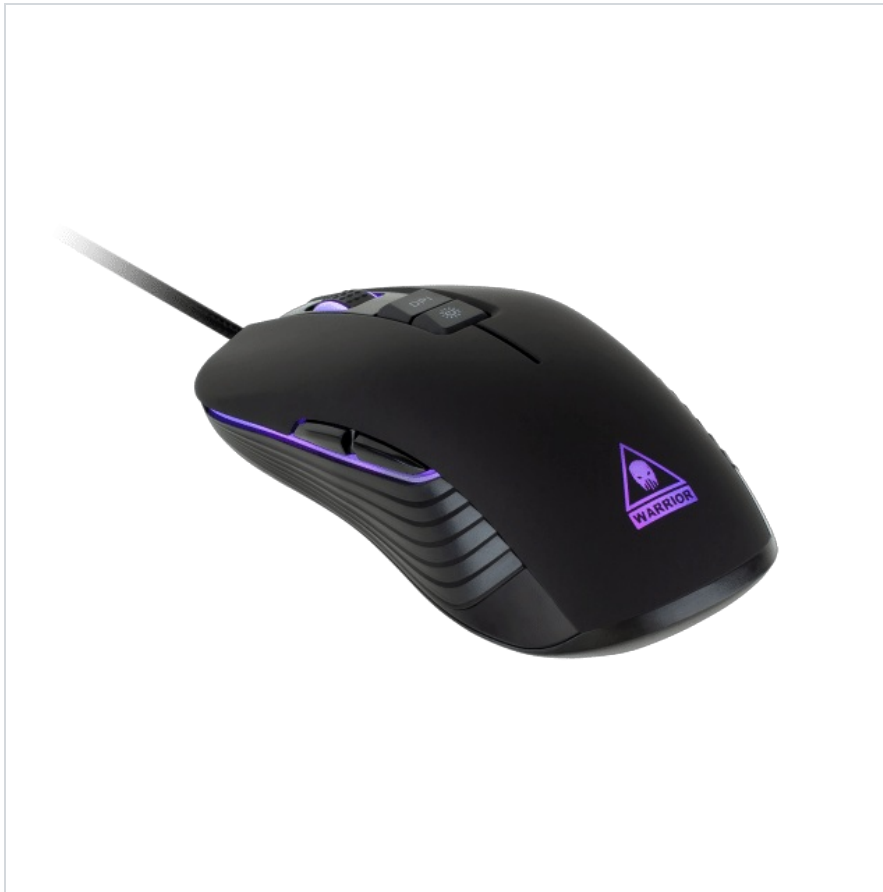

Mysz gamingowa Krüger&Matz Warrior GM-60

Krüger&Matz

Marka:
Krüger&Matz

Producent:
LECHPOL ELECTRONICS
LESZEK Spółka
komandytowa

Kod produktu:
KM0752

Kod EAN:
5901890052870

Opis

Optyczna mysz gamingowa

Kruger&Matz Warrior GM-60 to nowa mysz dla graczy z sensorem optycznym! Jej ergonomiczny kształt oraz układ klawiszy z możliwością przypisania funkcji sprawiają, że jest to idealna mysz zarówno dla użytkowników praworęcznych, jak i leworęcznych. Myszka posiada 5-stopniową regulację DPI, dzięki której dostosujesz jej pracę do swoich potrzeb.

Spersonalizowana mysz dla graczy

Przewodowa mysz komputerowa Kruger&Matz Warrior GM-60 posiada szereg ustawień, które pozwalają na jej spersonalizowanie. Oprócz regulacji czułości myszki, możesz także przypisać przyciskom wybrane funkcje oraz edytować profile makr. Dodatkowo urządzenie posiada aż 7 trybów podświetlenia. Wybierz motyw, który odpowiada Ci najbardziej!

Mysz gamingowa z aplikacją

Wszystkie ustawienia myszki Kruger&Matz Warrior GM-60 możesz wygodnie zmieniać za pomocą dedykowanej aplikacji. Teraz możesz zarządzać profilami, zmieniać parametry i przypisywać funkcje, a w razie potrzeby przywrócić ustawienia fabryczne za pomocą jednego przycisku.