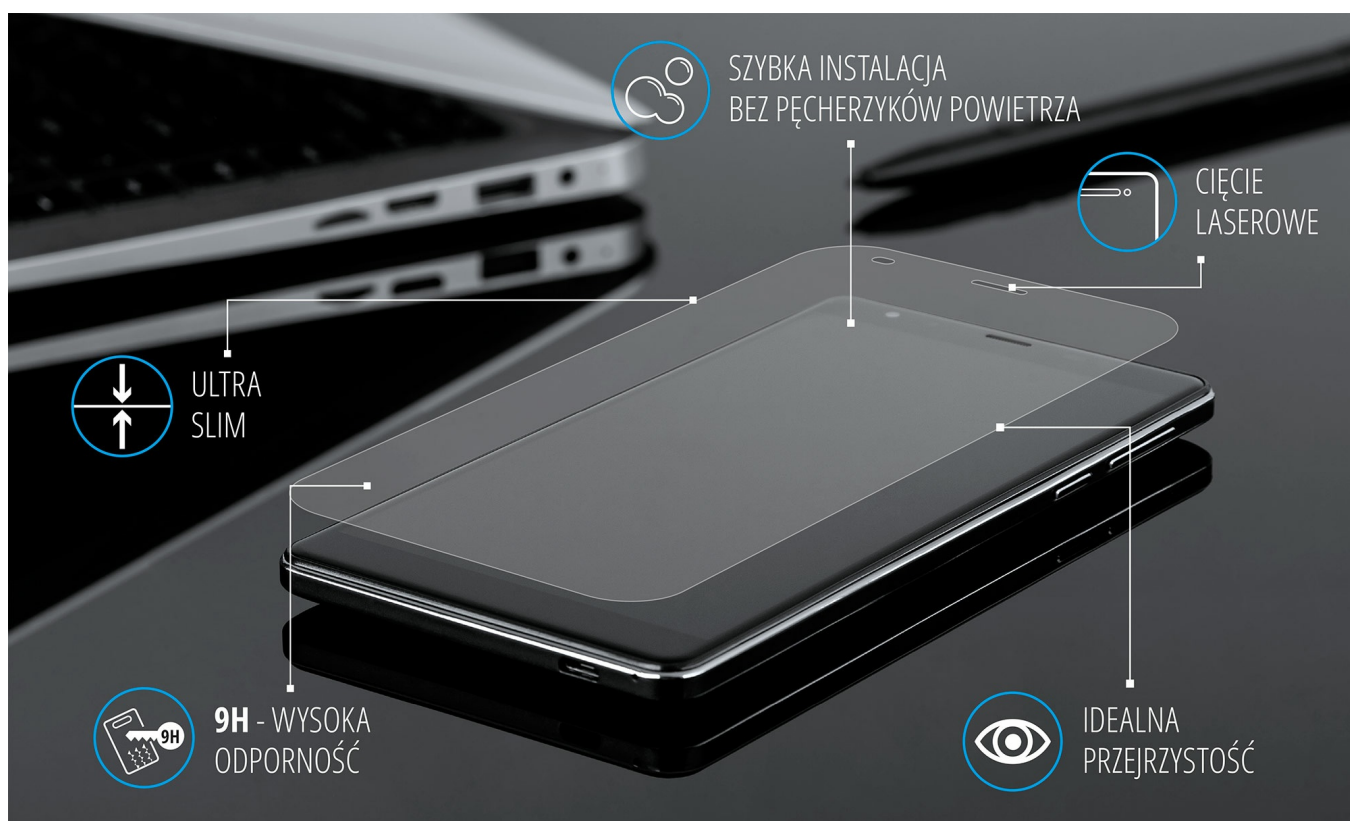

## Szkoło ochronne Krüger&Matz do modelu MOVE 9,

**Krüger&Matz**

Marka:  
Krüger&Matz

Kod produktu:  
KM0488

Kod EAN:  
5901890052221

## Ochrona ekranu

Zabezpiecz wyświetlacz swojego telefonu. Szkło hartowane ochroni ekran przed zbitciem i zarysowaniami, przez co telefon będzie dłużej wyglądał jak nowy. Szkło ściśle przylega do ekranu i nie wpływa na różnicę w jego czułości. Specjalna powłoka niweluje odciski palców i zapewni idealną przejrzystość oraz wyrazistość ekranu. W zestawie znajdują się niezbędne akcesoria, a sztywna struktura szkła ułatwi montaż i zapobiegnie powstawaniu pęcherzyków powietrza. Do urządzenia: Smartfon