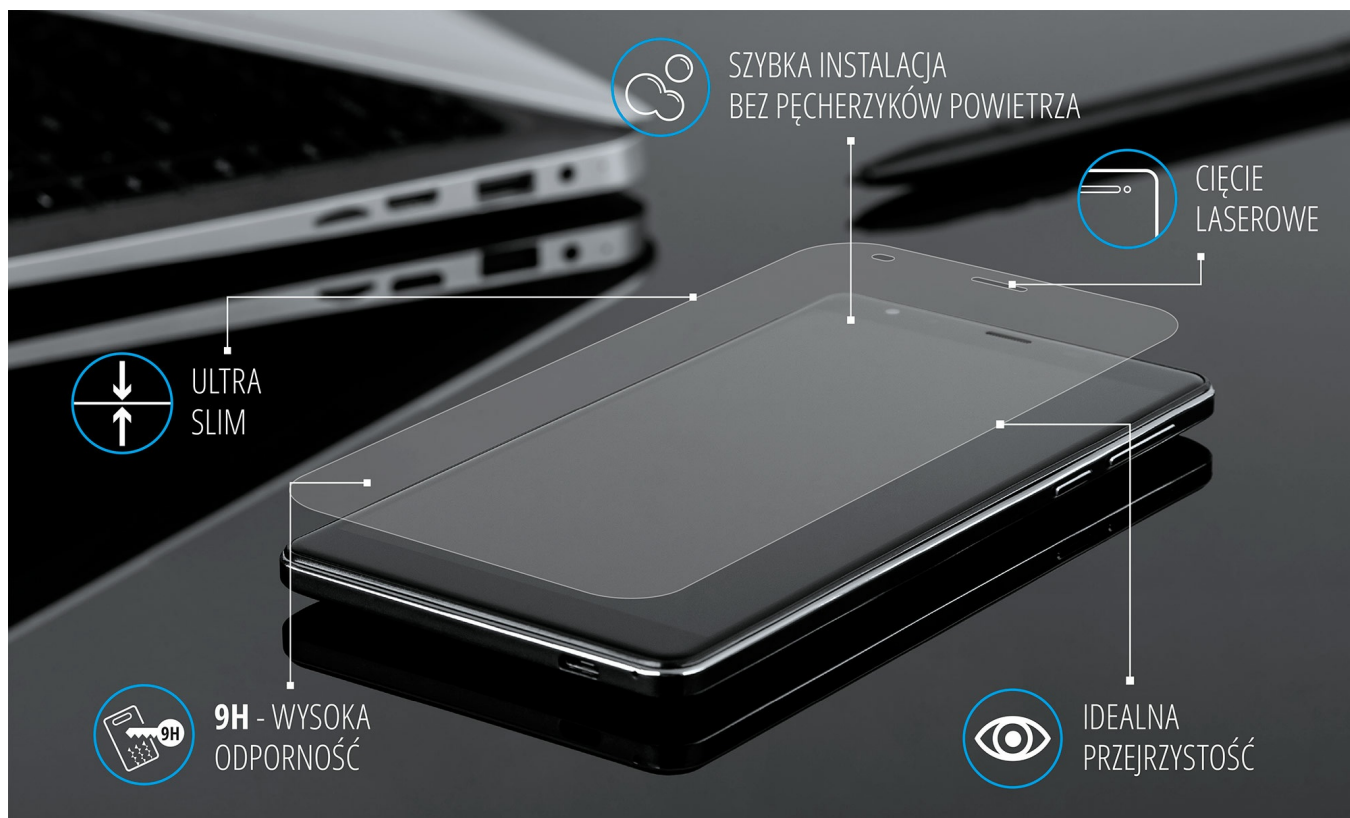

Szkoło ochronne Krüger&Matz do modelu FLOW 7

Krüger&Matz

Marka:
Krüger&Matz

Kod produktu:
KM0487

Kod EAN:
5901890052207

Opis

Ochrona i Klarowość Ekranu

Zabezpiecz wyświetlacz swojego telefonu. Szkło hartowane ochroni ekran przed zbitciem i zarysowaniami, przez co telefon będzie dłużej wyglądał jak nowy. Szkło ściśle przylega do ekranu i nie wpływa na różnicę w jego czułości. Specjalna powłoka niweluje odciski palców i zapewni idealną przejrzystość oraz wyrazistość ekranu, a sztywna struktura szkła ułatwi montaż i zapobiegnie powstawaniu pęcherzyków powietrza.

Specyfikacja

Dane logistyczne	
Gabaryt	W001G001-A-10

Jednostka miary	Ilość	Waga netto	Waga brutto	Szer. x Dł. x Wys.
szt.	1 szt.	0.03 Kg	0.04 Kg	11 cm x 1 cm x 19 cm
kart.	1 szt.	20 Kg	22 Kg	45 cm x 50 cm x 35 cm