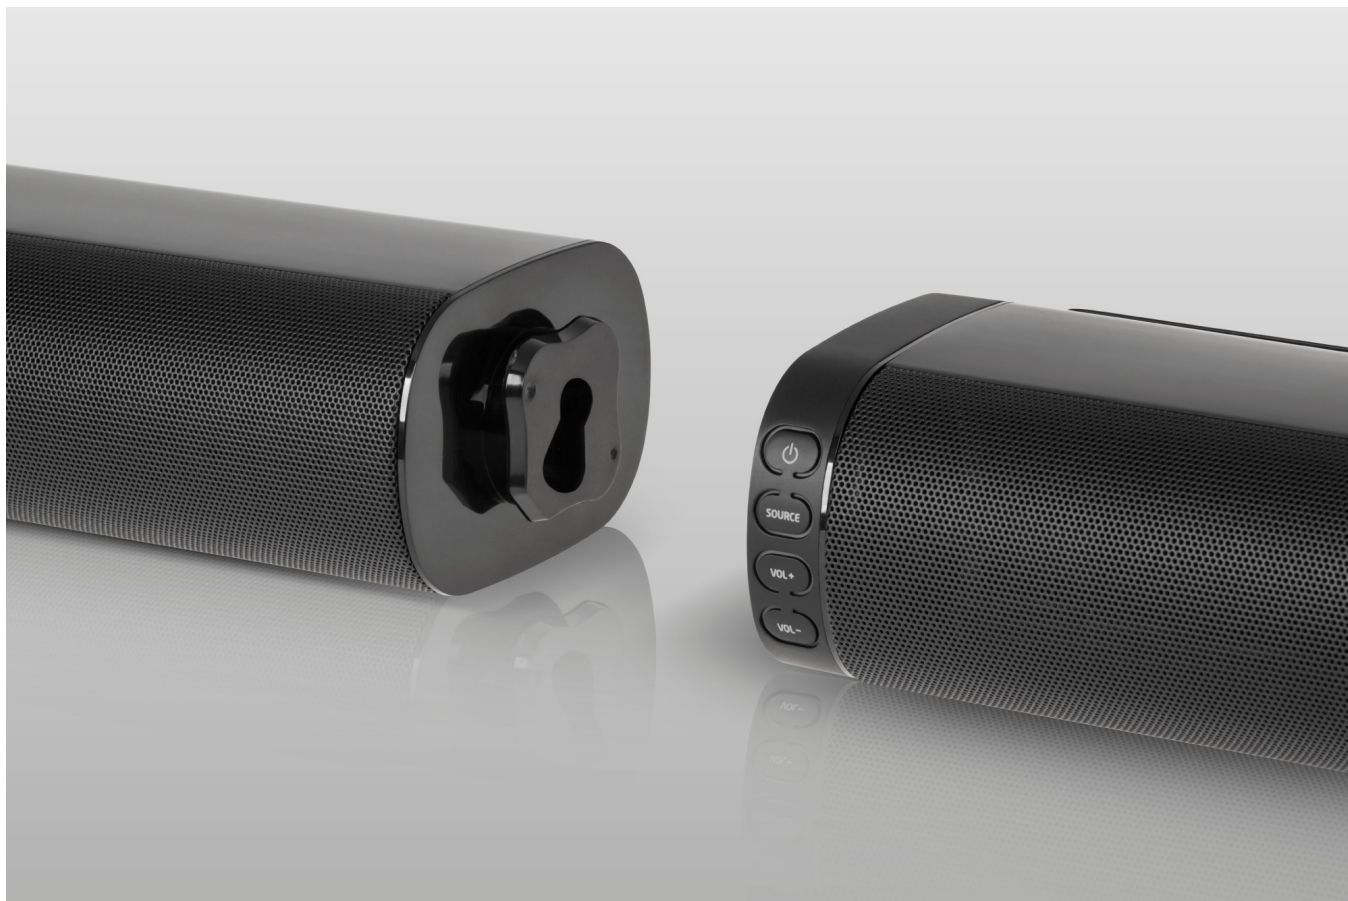

Soundbar Krüger&Matz Ghost zestaw 2.1 SE

Krüger&Matz

Marka:
Krüger&Matz

Producent:
LECHPOL ELECTRONICS
LESZEK Spółka
komandytowa

Kod produktu:
KM0544.1

Kod EAN:
5901890052092

Opis

Poczuj różnicę

Chcesz poprawić jakość dźwięku Twojego komputera lub telewizora, ale nie potrzebujesz pełnego zestawu kina domowego? Doskonałym rozwiązaniem będzie soundbar Kruger&Matz Ghost 2.1 SE, który wypełni Twój pokój mocnym, głębokim i czystym brzmieniem. Oglądaj filmy, słuchaj muzyki i poczuj zupełnie nowy wymiar dźwięku.

Na kilka sposobów

Niezależnie od wystroju Twojego salonu, bez problemu znajdziesz miejsce dla soundbara Ghost 2.1 SE. Oprócz możliwości postawienia urządzenia na półce lub montażu na ścianie, Ghost może stać się zestawem głośników stereo, które ustawisz na stylowych podstawkach.

Mocne brzmienie

Sam soundbar to dla Ciebie za mało i potrzebujesz dodatkowej dawki basów? Zestaw Kruger&Matz Ghost 2.1 został dodatkowo wyposażony w subwoofer, który zapewni jeszcze bardziej dynamiczne i pełne brzmienie.