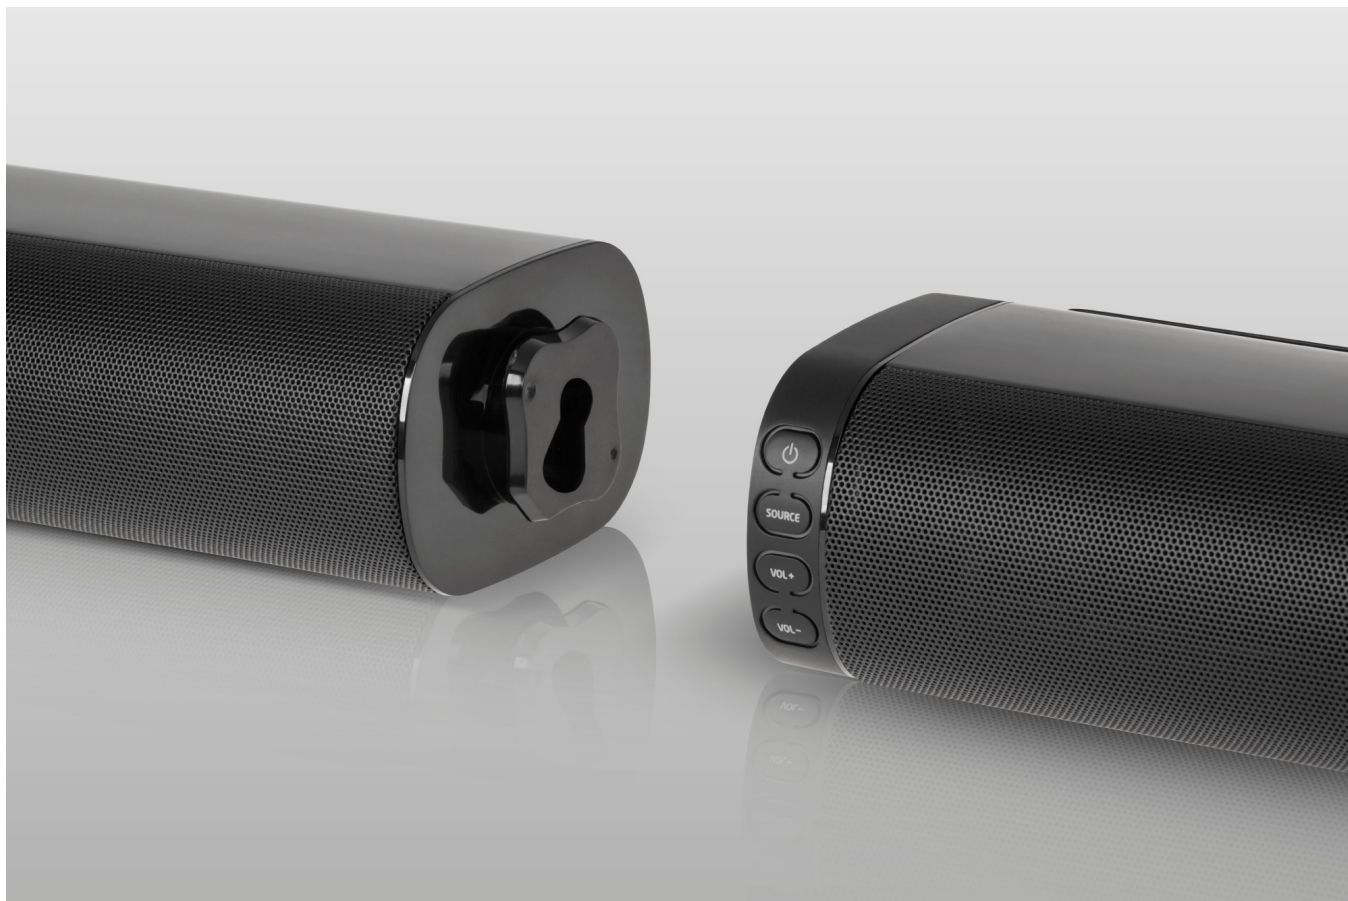

Soundbar Krüger&Matz Ghost zestaw 2.1 SE

Krüger&Matz

Marka:
Krüger&Matz

Kod produktu:
KM0544.1

Kod EAN:
5901890052092

Opis

Poczuj różnicę

Chcesz poprawić jakość dźwięku Twojego komputera lub telewizora, ale nie potrzebujesz pełnego zestawu kina domowego? Doskonałym rozwiązaniem będzie soundbar Kruger&Matz Ghost 2.1 SE, który wypełni Twój pokój mocnym, głębokim i czystym brzmieniem. Oglądaj filmy, słuchaj muzyki i poczuj zupełnie nowy wymiar dźwięku.

Na kilka sposobów

Niezależnie od wystroju Twojego salonu, bez problemu znajdziesz miejsce dla soundbara Ghost 2.1 SE. Oprócz możliwości postawienia urządzenia na półce lub montażu na ścianie, Ghost może stać się zestawem głośników stereo, które ustawisz na stylowych podstawkach.

Mocne brzmienie

Sam soundbar to dla Ciebie za mało i potrzebujesz dodatkowej dawki basów? Zestaw Kruger&Matz Ghost 2.1 został dodatkowo wyposażony w subwoofer, który zapewni jeszcze bardziej dynamiczne i pełne brzmienie.

Wiele możliwości

Soundbar Ghost można połączyć z urządzeniami zewnętrznymi zarówno przewodowo, poprzez wejścia AUX oraz optyczne, jak też bezprzewodowo, używając łączności Bluetooth. Teraz możesz cieszyć się muzyką zapisaną na tablecie i smartfonie w wysokiej jakości.