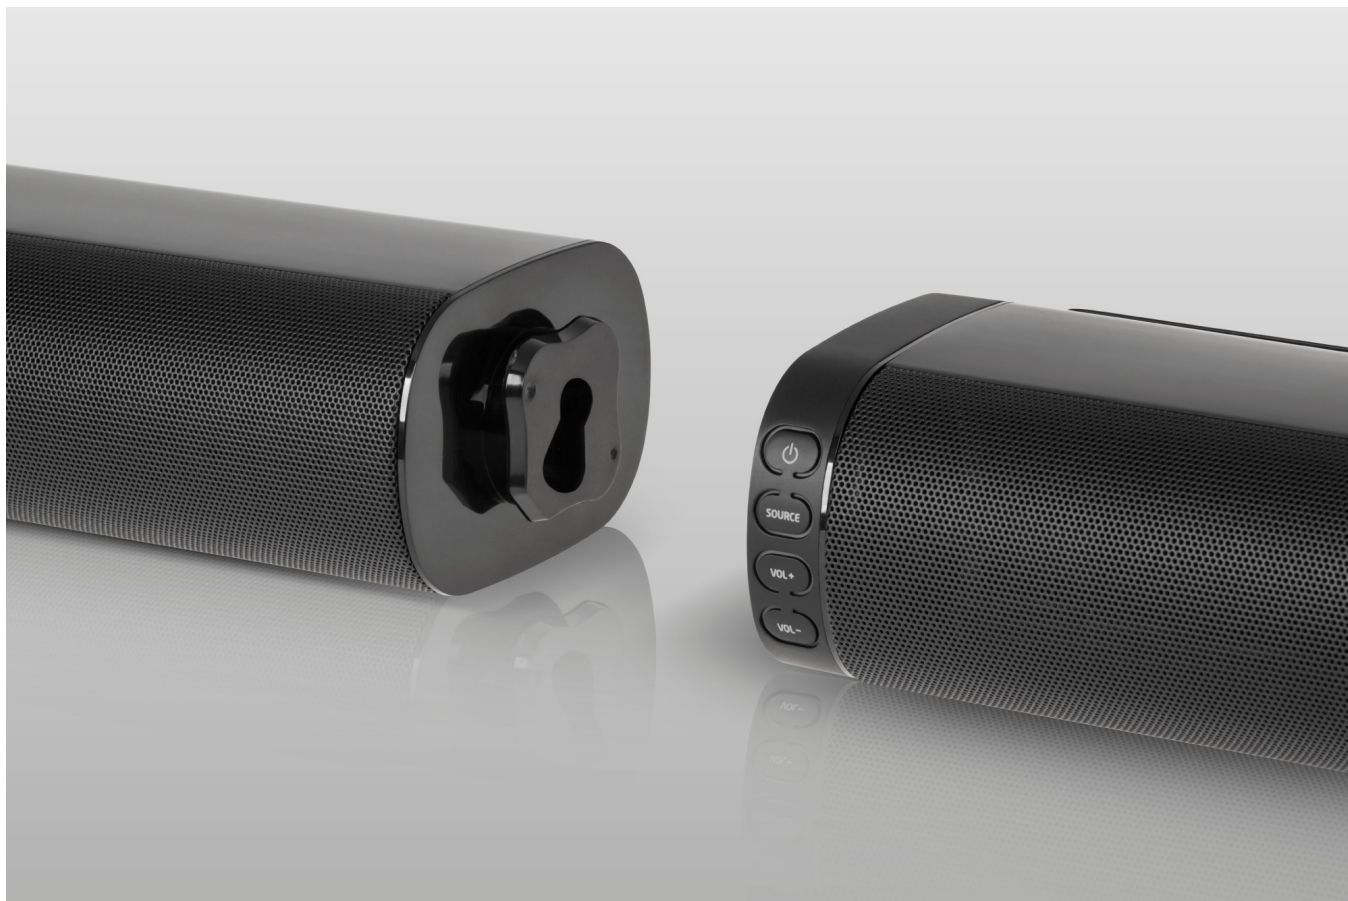

## Soundbar Krüger&Matz Ghost zestaw 2.1 SE

**Krüger&Matz**

**Marka:**  
Krüger&Matz

**Producent:**  
LECHPOL ELECTRONICS  
LESZEK Spółka  
komandytowa

**Kod produktu:**  
KM0544.1

**Kod EAN:**  
5901890052092

## Poczuj różnicę

Chcesz poprawić jakość dźwięku Twojego komputera lub telewizora, ale nie potrzebujesz pełnego zestawu kina domowego? Doskonałym rozwiązaniem będzie soundbar Kruger&Matz Ghost 2.1 SE, który wypełni Twój pokój mocnym, głębokim i czystym brzmieniem. Oglądaj filmy, słuchaj muzyki i poczuj zupełnie nowy wymiar dźwięku.

## Na kilka sposobów

Niezależnie od wystroju Twojego salonu, bez problemu znajdziesz miejsce dla soundbara Ghost 2.1 SE. Oprócz możliwości postawienia urządzenia na półce lub montażu na ścianie, Ghost może stać się zestawem głośników stereo, które ustawisz na stylowych podstawkach.

## Mocne brzmienie

Sam soundbar to dla Ciebie za mało i potrzebujesz dodatkowej dawki basów? Zestaw Kruger&Matz Ghost 2.1 został dodatkowo wyposażony w subwoofer, który zapewni jeszcze bardziej dynamiczne i pełne brzmienie.