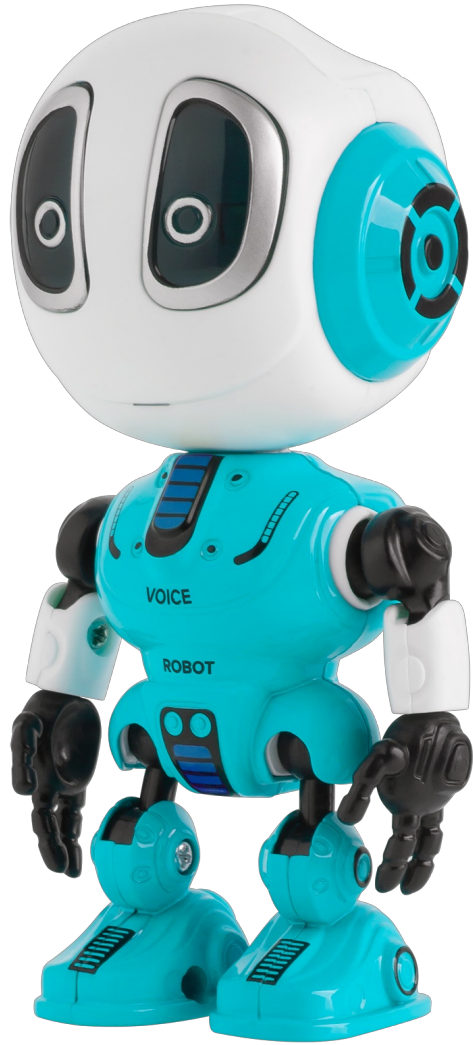

Robot REBEL VOICE BLUE

Rebel

Marka:
Rebel

Producent:
LECHPOL ELECTRONICS
LESZEK Spółka
komandytowa

Kod produktu:
ZAB0117B

Kod EAN:
5901890051958

Opis

Robot Rebel VOICE BLUE

Podaruj swojemu dziecku nowego przyjaciela! Rebel Voice to **robot zabawka**, która zapewnia kreatywną zabawę! Ta interaktywna zabawka **potrafi słuchać, a następnie powtarza, to co usłyszysz**, śmiesznie zniekształcając głos. Dzięki temu doskonale rozwija wyobraźnię, a Twoje dziecko pokocha go od pierwszego słowa.

Robot Rebel VOICE BLUE mówi powtarza świeci

Robot Rebel Voice posiada ruchome ręce i nogi, a także świecące oczy. Produkt występuje w trzech kolorach do wyboru: czerwonym, zielonym i niebieskim.

Opis techniczny

Powtarzanie słów i dźwięków
Wbudowany mikrofon i głośnik
Ruchome ręce i nogi
Świejące oczy
Kompaktowy rozmiar
Zasilanie: 3x bateria LR44 (zainstalowane)
Waga: 115 g
Wymiary: 120x55x50 mm

Specyfikacja

Dane logistyczne	
Gabaryt	W001G001-A-3