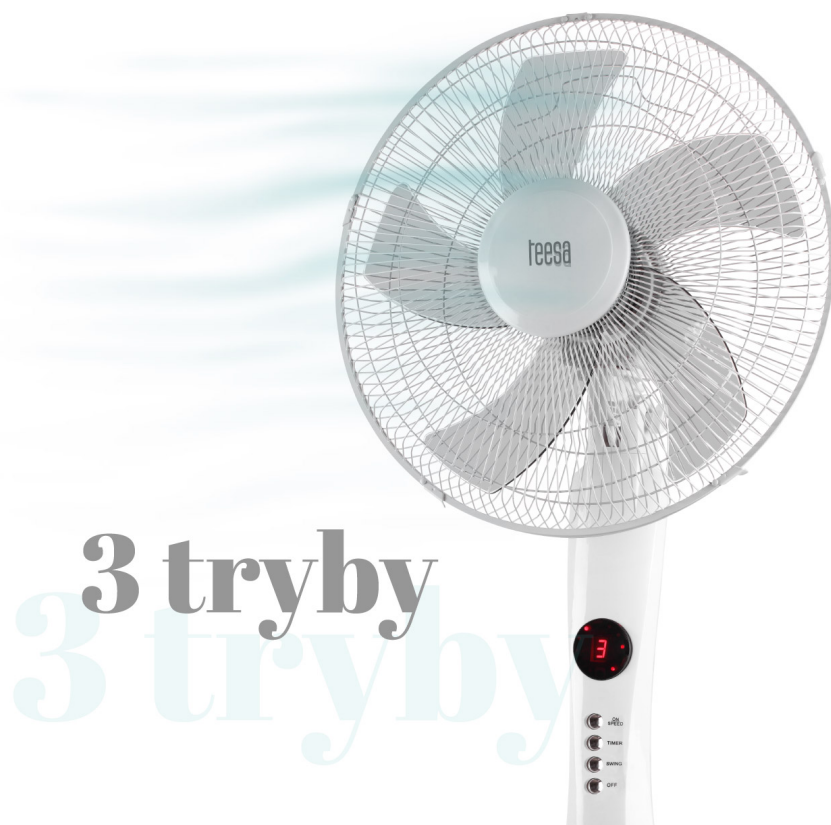

Kod produktu:

TSA8024

Kod EAN:

5901890051934

Opis

Wentylator Teesa sterowany pilotem TSA8024

Nie wiesz jak ochłodzić pokój w upalny dzień? Wybierz wiatrak stojący sterowany pilotem Teesa, które skutecznie zapewni przepływ powietrza w pomieszczeniach, przynosząc ulgę w czasie upałów.

3 tryby pracy

Oprócz trybu Normal z regulatorem obrotów wentylatora, urządzenie posiada także tryb Natural z symulacją przepływu powietrza w warunkach naturalnych. Jeśli boisz się, że zbyt mocny nawiew podczas snu, mógłby doprowadzić Cię do przeziębienia, możesz wybrać tryb Sleep, podczas którego wiatrak będzie stopniowo zmniejszać i zwiększać prędkość.

3 tryby
3 tryby

Dostosowany do Ciebie

Wentylator pokojowy Teesa posiada również regulowaną wysokość oraz możliwość zmiany kąta nachylenia, dzięki czemu możesz z łatwością skierować przepływ powietrza w wybranym kierunku, aby osiągnąć optymalne chłodzenie lub cyrkulację powietrza w pomieszczeniu.

Powiew nowoczesności

Duża średnica śmigieł, napędzanych silnikiem o mocy 50 W, w połączeniu z funkcją automatycznej oscylacji, umożliwiającą obrót wentylatora w kierunku bocznym – o 90° – w jedną, jak i w drugą stronę sprawiają, że rześkie, chłodne powietrze dotrze do każdego kąta pomieszczenia.