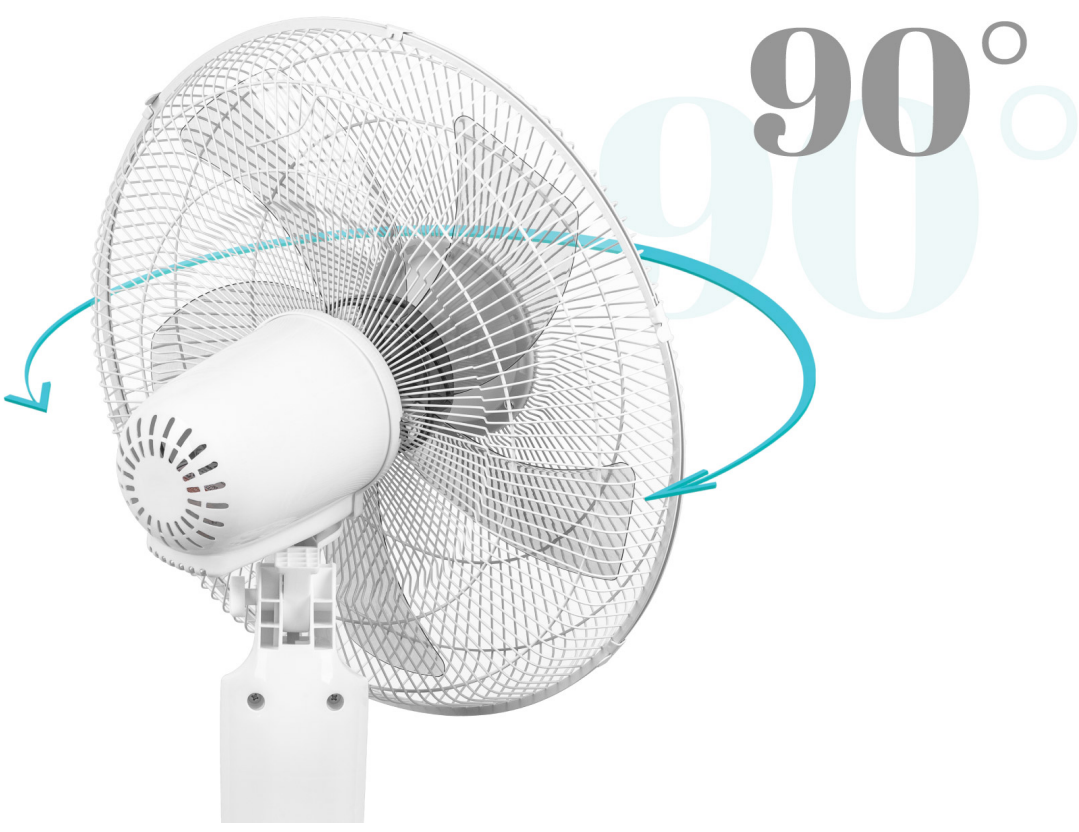

Kod produktu:

TSA8024

Kod EAN:

5901890051934

Opis

Wentylator Teesa sterowany pilotem TSA8024

Nie wiesz jak ochłodzić pokój w upalny dzień? Wybierz wiatrak stojący sterowany pilotem Teesa, które skutecznie zapewni przepływ powietrza w pomieszczeniach, przynosząc ulgę w czasie upałów.

3 tryby pracy

Oprócz trybu Normal z regulatorem obrotów wentylatora, urządzenie posiada także tryb Natural z symulacją przepływu powietrza w warunkach naturalnych. Jeśli boisz się, że zbyt mocny nawiew podczas snu, mógłby doprowadzić Cię do przeziębienia, możesz wybrać tryb Sleep, podczas którego wiatrak będzie stopniowo zmniejszać i zwiększać prędkość.

3 tryby
3 tryby

Dostosowany do Ciebie

Wentylator pokojowy Teesa posiada również regulowaną wysokość oraz możliwość zmiany kąta nachylenia, dzięki czemu możesz z łatwością skierować przepływ powietrza w wybranym kierunku, aby osiągnąć optymalne chłodzenie lub cyrkulację powietrza w pomieszczeniu.

Powiew nowoczesności

Duża średnica śmigieł, napędzanych silnikiem o mocy 50 W, w połączeniu z funkcją automatycznej oscylacji, umożliwiającą obrót wentylatora w kierunku bocznym – o 90° – w jedną, jak i w drugą stronę sprawiają, że rześkie, chłodne powietrze dotrze do każdego kąta pomieszczenia.