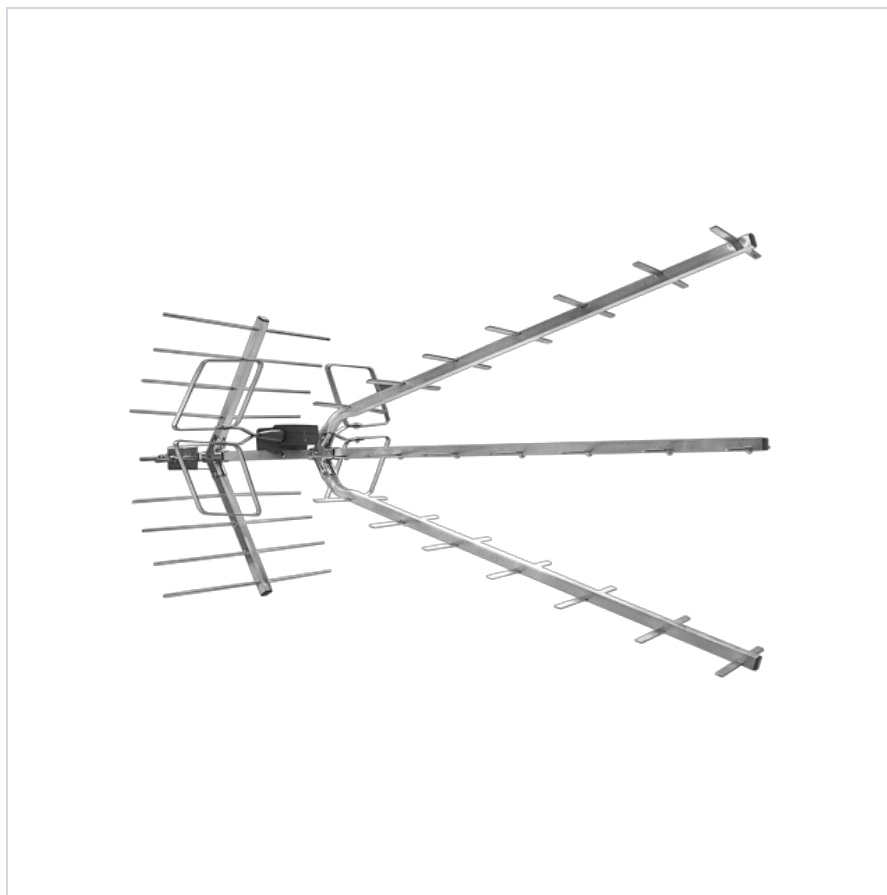

# Antena kierunkowa do odbioru cyfrowej telewizji naziemnej DVB-T/DVB-T2

**Marka:**

Inne

**Kod produktu:**

ANT0006

**Kod EAN:**

5901890051774

## Opis techniczny

Typ anteny: kierunkowa - 39 elementów

Kanaty pracy: 5-12 (174-230 MHz), 21-60 (474-790 MHz)

Średni zysk z symetryzatorem: do 25 dB

Średni zysk ze wzmacniaczem: do 48 dB

Polaryzacja:

- UHF - pozioma
- VHF - pozioma / pionowa

Impedancja wyjściowa: 75 Ohm

Impedancja wejściowa: 300 Ohm

Maksymalna moc sygnału: 75 dB

Długość: 96 cm

---

W zestawie: zasilacz