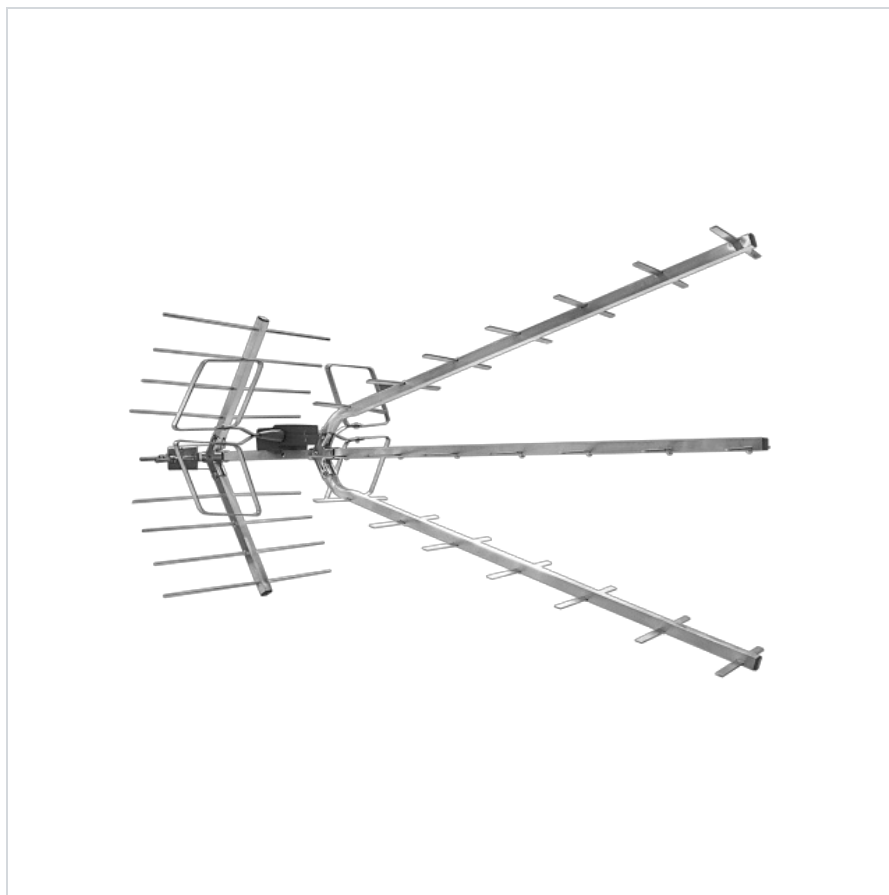

Antena kierunkowa do odbioru cyfrowej telewizji naziemnej DVB-T/DVB-T2

Marka:

Inne

Producent:

LECHPOL ELECTRONICS

LESZEK Spółka

komandytowa

Kod produktu:

ANT0006

Kod EAN:

5901890051774

Opis techniczny

Typ anteny: kierunkowa - 39 elementów

Kanaty pracy: 5-12 (174-230 MHz), 21-60 (474-790 MHz)

Średni zysk z symetryzatorem: do 25 dB

Średni zysk ze wzmacniaczem: do 48 dB

Polaryzacja:

- UHF - pozioma
- VHF - pozioma / pionowa

Impedancja wyjściowa: 75 Ohm

Impedancja wejściowa: 300 Ohm

Maksymalna moc sygnału: 75 dB

Długość: 96 cm

W zestawie: zasilacz

Specyfikacja