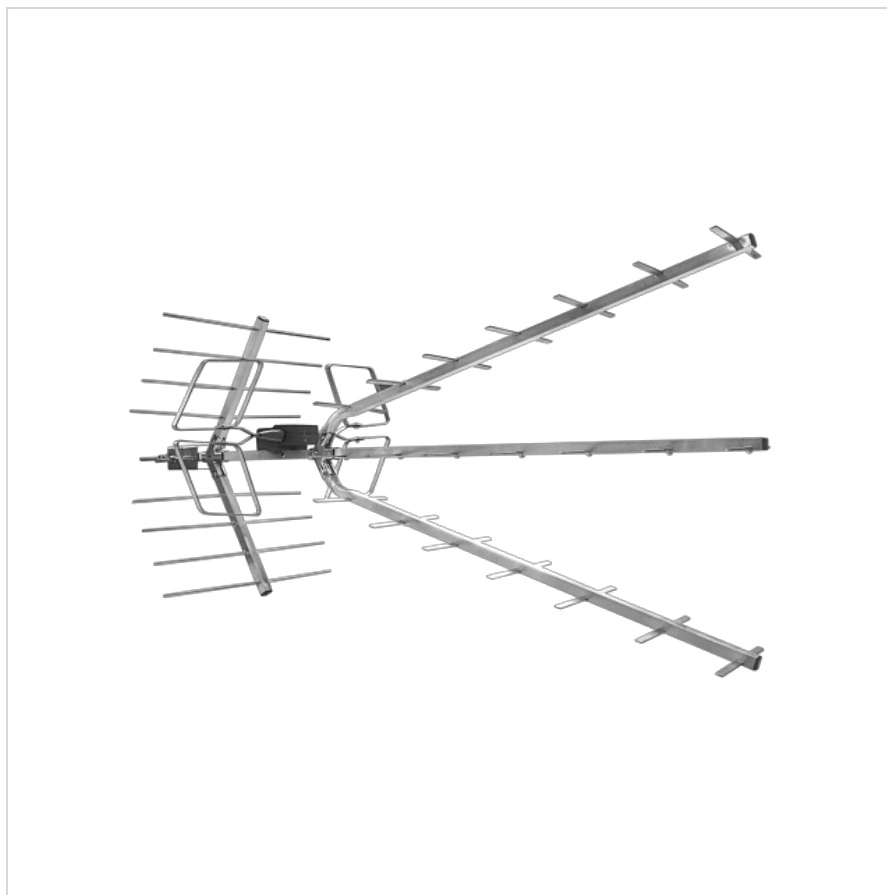

Antena kierunkowa do odbioru cyfrowej telewizji naziemnej DVB-T/DVB-T2

Marka:

Inne

Producent:

LECHPOL ELECTRONICS

LESZEK Spółka

komandytowa

Kod produktu:

ANT0006

Kod EAN:

5901890051774

Opis techniczny

Typ anteny: kierunkowa - 39 elementów

Kanaty pracy: 5-12 (174-230 MHz), 21-60 (474-790 MHz)

Średni zysk z symetryzatorem: do 25 dB

Średni zysk ze wzmacniaczem: do 48 dB

Polaryzacja:

- UHF - pozioma
- VHF - pozioma / pionowa

Impedancja wyjściowa: 75 Ohm

Impedancja wejściowa: 300 Ohm

Maksymalna moc sygnału: 75 dB

Długość: 96 cm

W zestawie: zasilacz

Specyfikacja

Dane logistyczne	
Gabaryt	W020G020-S-2

Jednostka miary	Ilość	Waga netto	Waga brutto	Szer. x Dł. x Wys.
-----------------	-------	------------	-------------	--------------------

Jednostka miary	Ilość	Waga netto	Waga brutto	Szer. x Dł. x Wys.
szt.	1 szt.	1.5 Kg	1.6 Kg	26 cm x 100 cm x 10 cm