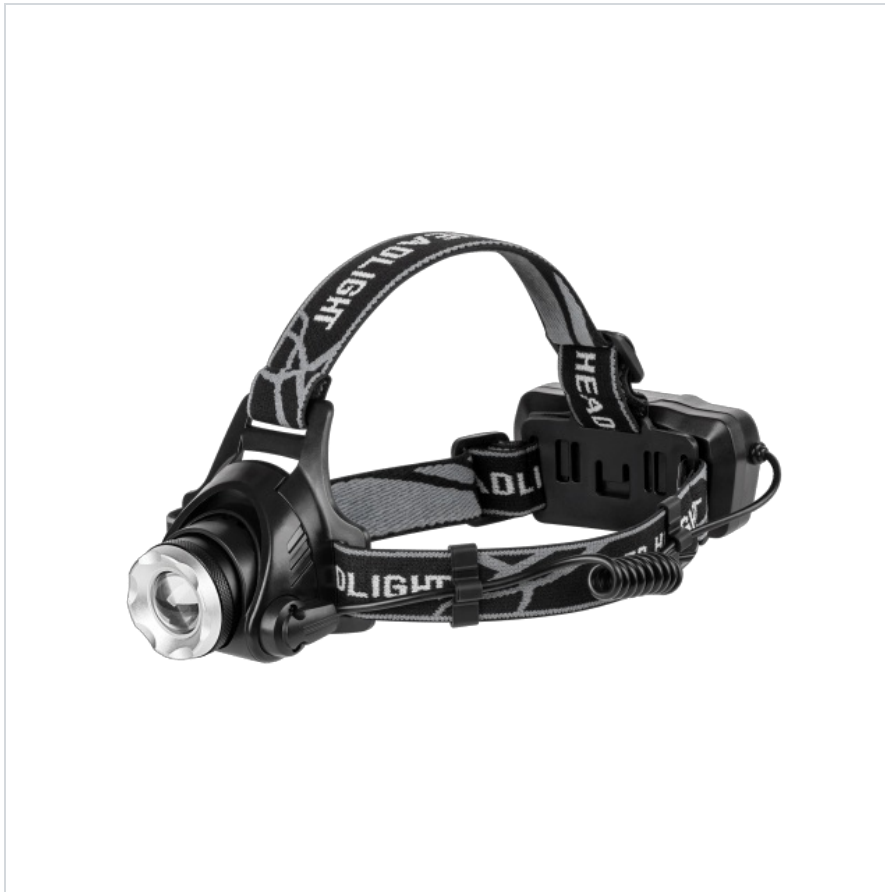

Latarka czołowa akumulatorowa Rebel 10W

Marka:

Rebel

Producent:

LECHPOL ELECTRONICS

LESZEK Spółka

komandytowa

Kod produktu:

URZ0936

Kod EAN:

5901890047609

Opis techniczny

3 tryby świecenia: mocne światło, słabe światło, światło stroboskopowe

Funkcja zoom

Regulowana głowica

Moc: 10 W

Strumień światła: 300 lm

Zasięg światła: do 200 m

Czas pracy: do 5 godzin

Czas ładowania: do 8 godzin

Akumulator: 2x 3,7 V; 1500 mAh

Materiał: Aluminium + ABS

Wymiary: 77 x 70 x 50 mm

Waga: 243 g