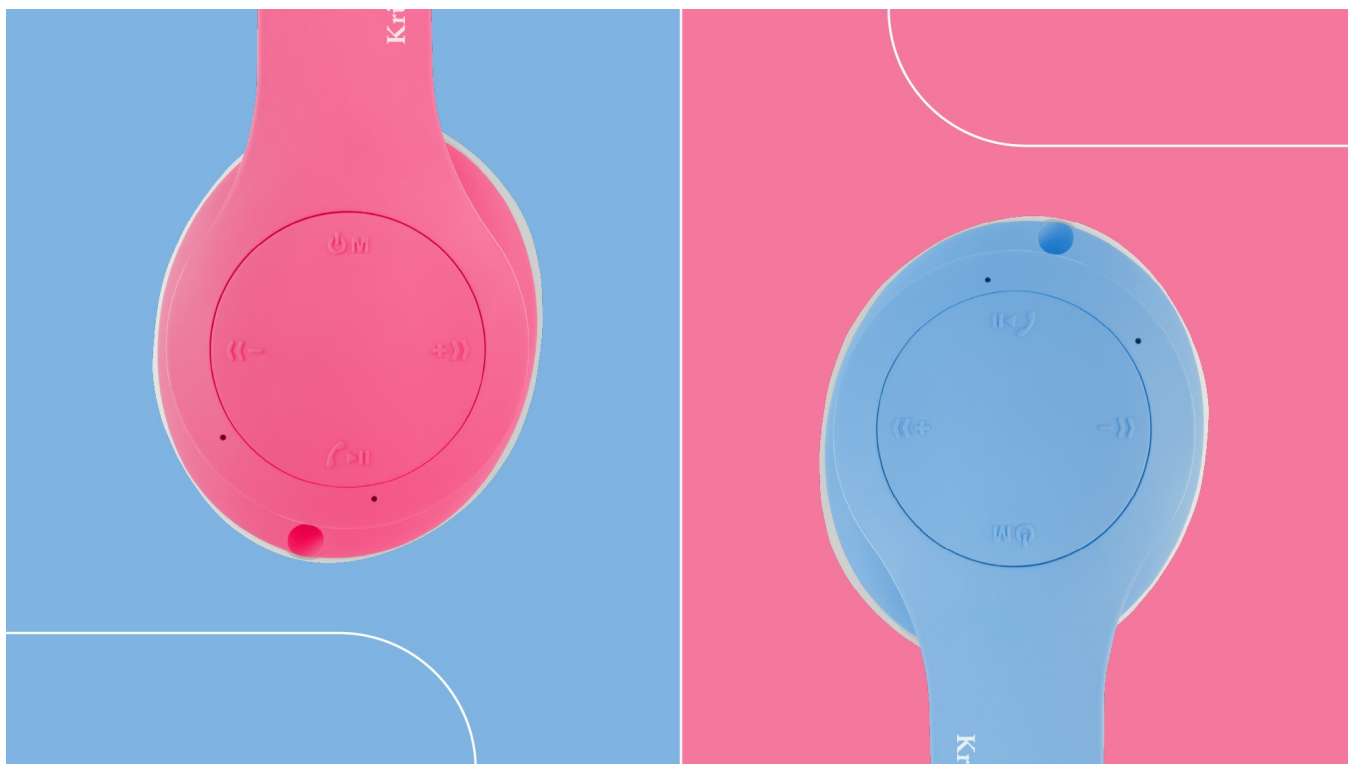

Bezprzewodowe słuchawki nauszne dla dzieci Krüger&Matz model Street Kids , kolor różowy

Krüger&Matz

Marka:
Krüger&Matz

Producent:
LECHPOL ELECTRONICS
LESZEK Spółka
komandytowa

Kod produktu:
KM0657

Kod EAN:
5901890046961

Bo liczy się wygoda

Słuchawki Kruger&Matz Street Kids dbają o komfort najmłodszych użytkowników. Idealnie wyprofilowana konstrukcja oraz miękkie nauszники, wykonane z ekoskóry pozwalają na słuchanie ulubionej muzyki, nie powodując przy tym zmęczenia uszu.

Pełna funkcjonalność

Brak przewodu nie oznacza, że chcąc odebrać połączenie czy zmienić piosenkę trzeba wyjmować telefon z kieszeni czy plecaka. Na jednym z nauszników znalazł się panel sterowania, który umożliwi zarządzanie muzyką i rozmowami.

Praktyczne i wytrzymałe

Słuchawki Kruger&Matz Street Kids posiadają składaną konstrukcję, dzięki czemu bez problemu zmieszczą się w dziecięcym plecaku. Zaletą są także wzmocnione metalowe zawiasy, które znacznie zmniejszają prawdopodobieństwo połamania słuchawek.