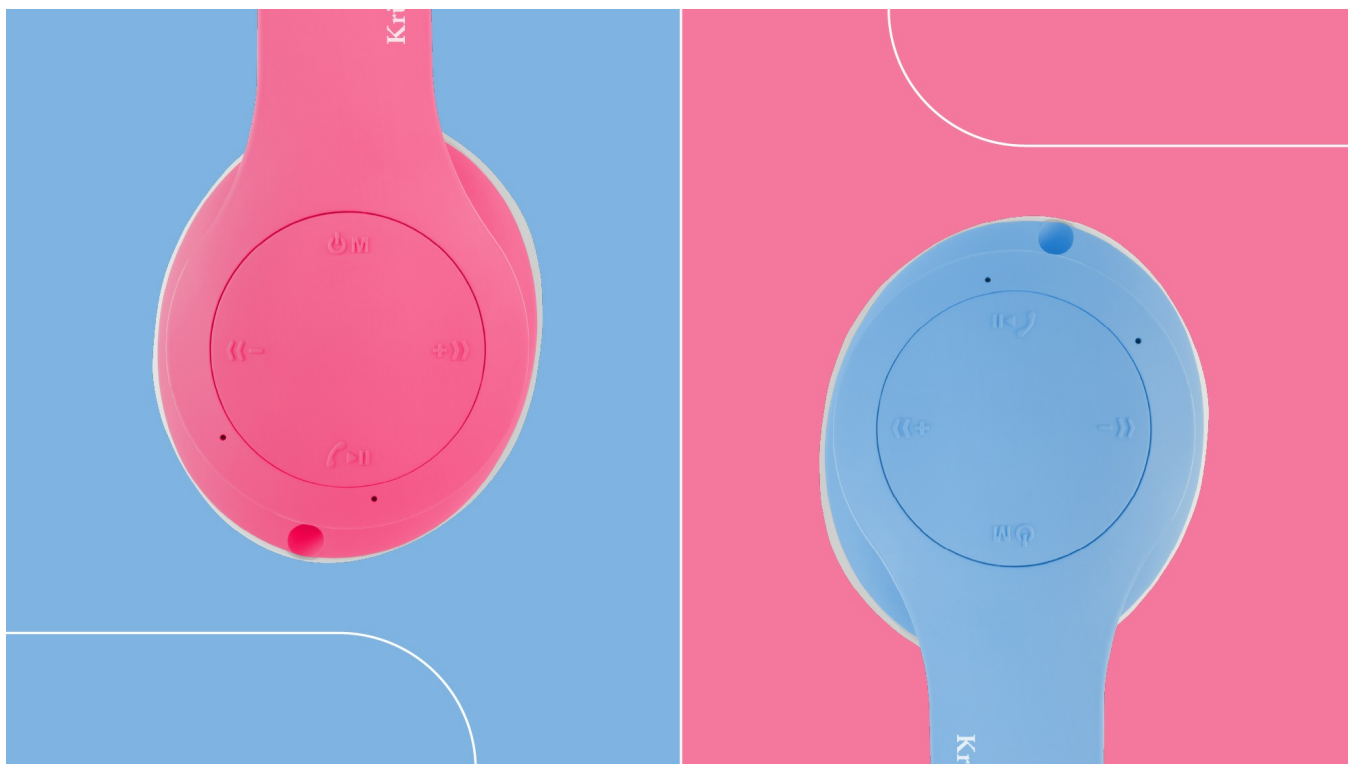

Bezprzewodowe słuchawki nauszne dla dzieci Krüger&Matz model Street Kids , kolor niebieski

Krüger&Matz

Marka:
Krüger&Matz

Kod produktu:
KM0656

Kod EAN:
5901890046954

Opis

Słuchawki dla dzieci

Spraw niespodziankę swojemu dziecku i podaruj mu słuchawki Kruger&Matz Street Kids. Model ten powstał z myślą o najmłodszych słuchaczach, dlatego w trosce o ich zdrowie posiada ograniczenie głośności do maksymalnie 89 decybeli.

Bo liczy się wygoda

Słuchawki Kruger&Matz Street Kids dbają o komfort najmłodszych użytkowników. Idealnie wyprofilowana konstrukcja oraz miękkie nauszniki, wykonane z ekoskóry pozwalają na słuchanie ulubionej muzyki, nie powodując przy tym zmęczenia uszu.

Pełna funkcjonalność

Brak przewodu nie oznacza, że chcąc odebrać połączenie czy zmienić piosenkę trzeba wyjmować telefon z kieszeni czy plecaka. Na jednym z nauszników znalazł się panel sterowania, który umożliwi zarządzanie muzyką i rozmowami.

Praktyczne i wytrzymałe

Słuchawki Kruger&Matz Street Kids posiadają składaną konstrukcję, dzięki czemu bez problemu zmieszczą się w dziecięcym plecaku. Zaletą są także wzmocnione metalowe zawiasy, które znacznie zmniejszają prawdopodobieństwo potłuczenia słuchawek.