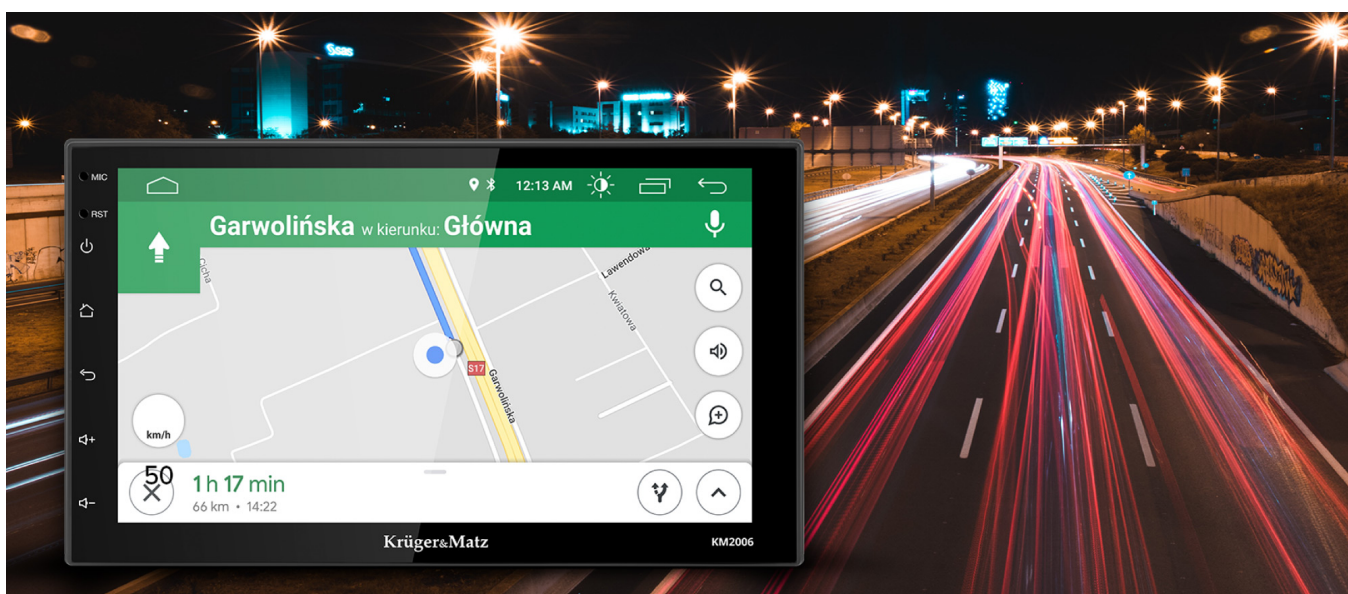

Prosto do celu

Radia samochodowego Krüger&Matz 2006 możesz także używać jako nawigacji. Co więcej, możesz zapomnieć o stałym pobieraniu aktualizacji map, bo system Android pozwala Ci na korzystanie z Google Maps. Radio KM 2006 umożliwia Ci na jednoczesne korzystanie z nawigacji Google Maps oraz słuchanie radia. Teraz nie musisz rezygnować z ulubionej muzyki, gdy będziesz potrzebować wskazówek w czasie drogi.