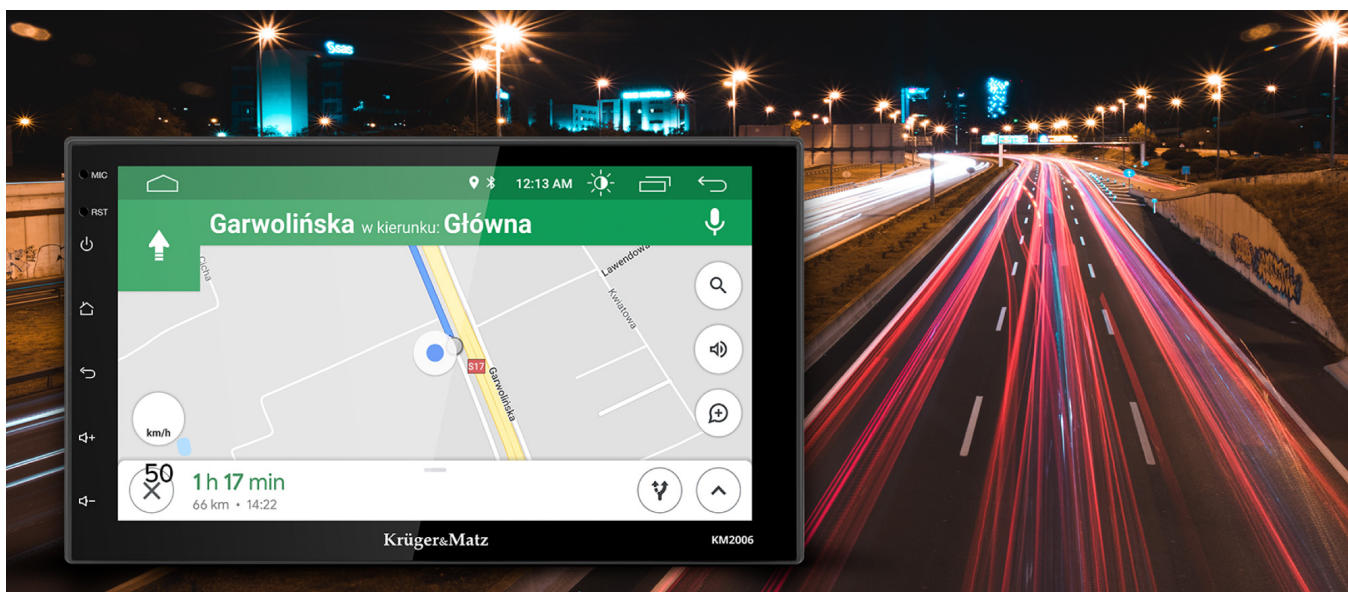

## Nowe możliwości

Daj się zaskoczyć możliwościami radia samochodowego Kruger&Matz KM 2006! Urządzenie działa w oparciu o system Android 8.1. Dzięki temu możesz m.in. korzystać z serwisu YouTube czy przeglądarki internetowej Chrome. Dodatkowo uzyskujesz także dostęp do sklepu Play.

## Prosto do celu

Radia samochodowego Krüger&Matz 2006 możesz także używać jako nawigacji. Co więcej, możesz zapomnieć o stałym pobieraniu aktualizacji map, bo system Android pozwala Ci na korzystanie z Google Maps. Radio KM 2006 umożliwia Ci na jednoczesne korzystanie z nawigacji Google Maps oraz słuchanie radia. Teraz nie musisz rezygnować z ulubionej muzyki, gdy będziesz potrzebować wskazówek w czasie drogi.