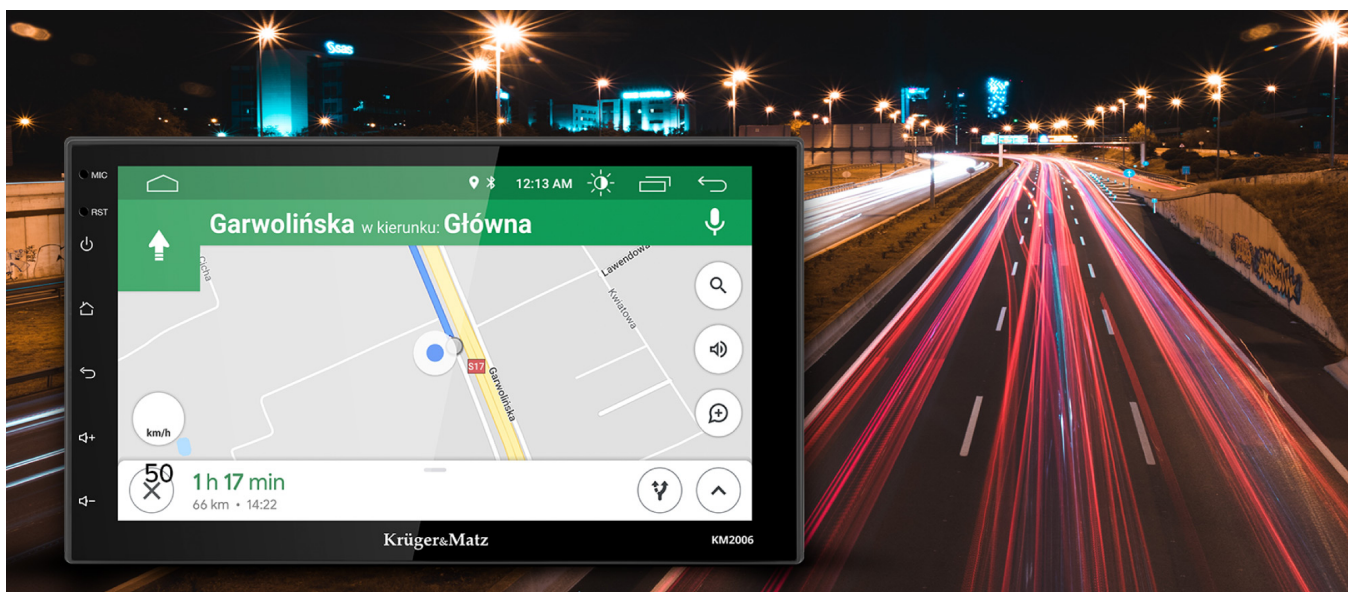

Prosto do celu

Radia samochodowego Krüger&Matz 2006 możesz także używać jako nawigacji. Co więcej, możesz zapomnieć o stałym pobieraniu aktualizacji map, bo system Android pozwala Ci na korzystanie z Google Maps. Radio KM 2006 umożliwia Ci na jednoczesne korzystanie z nawigacji Google Maps oraz słuchanie radia. Teraz nie musisz rezygnować z ulubionej muzyki, gdy będziesz potrzebować wskazówek w czasie drogi.