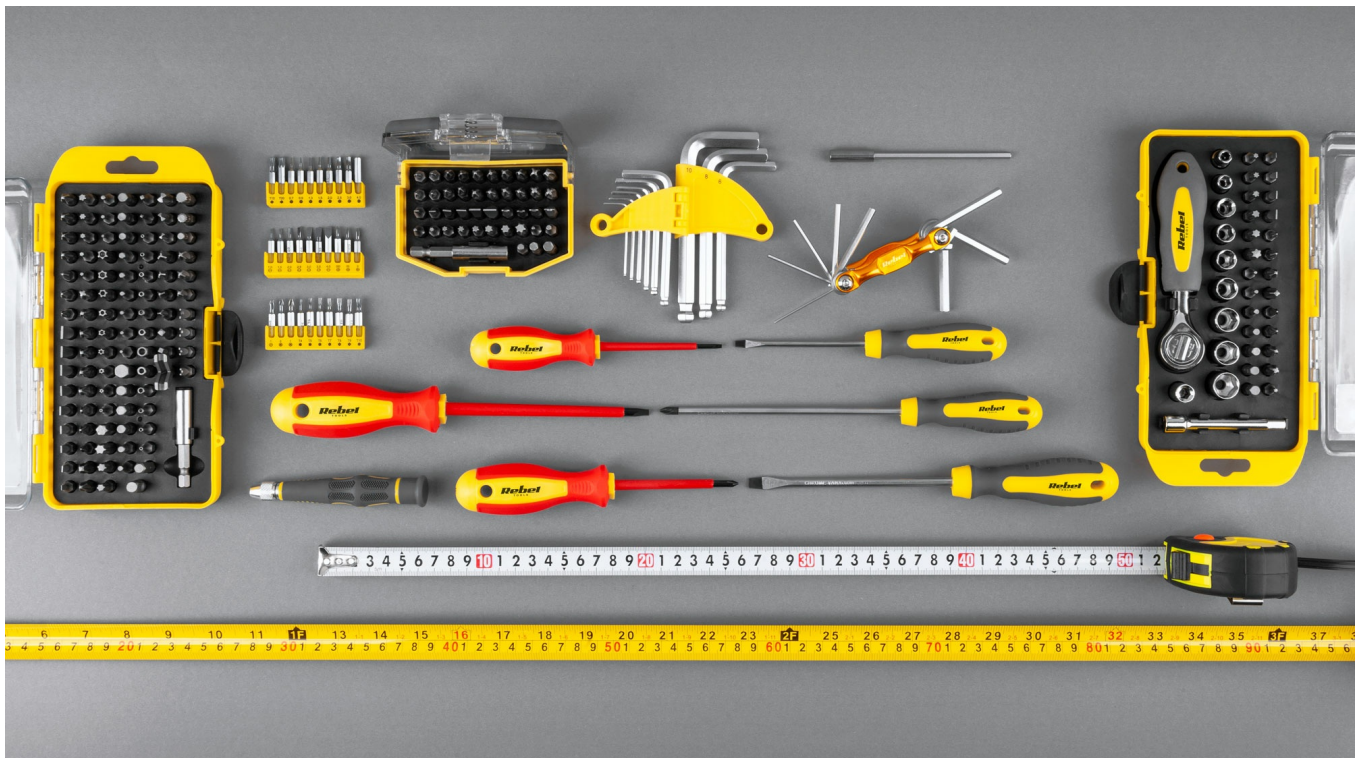

## Zestaw śrubokrętów izolowanych 1000V

**Rebel**

Marka:  
Rebel

Kod produktu:  
RB-1101

Kod EAN:  
5901890046084

## Zestaw śrubokrętów izolowanych Rebel Tools

Zależy Ci na bezpieczeństwie podczas napraw i remontów? Koniecznie sięgnij po zestaw śrubokrętów izolowanych Rebel Tools z dwoma rodzajami wkrętaków: płaskimi i krzyżowymi. Dzięki specjalnej powłoce ich uchwyty doskonale nadają się do prac przy instalacjach pod wysokim napięciem do 1000 V, a magnetyczne końcówki zdecydowanie podnoszą komfort w czasie pracy, dzięki czemu z łatwością wykręcisz lub wkręcisz śruby w konstrukcji czy instalacji.

## Długotrwałe narzędzia

Dzięki wykonaniu ze stali chromowo-wanadowej, odpornej na korozję i powstawanie rdzy, zestaw śrubokrętów izolowanych Rebel Tools posłuży Ci naprawdę długo.

## Opis techniczny

Rodzaje wkrętaków: płaskie: 3x76 mm, 4x102 mm, 5,5x127 mm, 6,3x152 mm; krzyżowe: PH0x76 mm, PH1x76 mm, PH2x101,5 mm  
Izolowane uchwyty  
Dopuszczone do użycia pod napięciem 1000 V  
Magnetyczne końcówki  
Wykonane ze stali chromowo-wanadowej