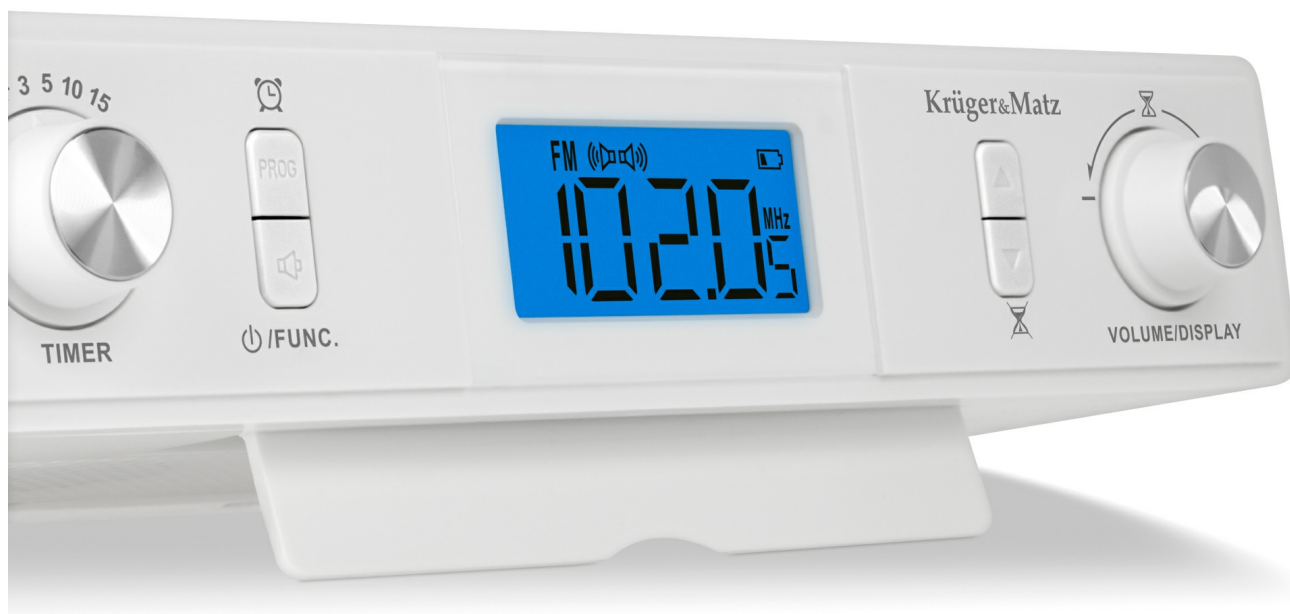

Prace w kuchni będą znacznie przyjemniejsze, gdy towarzyszyć Ci będzie muzyka. Włącz zatem radio kuchenne Krüger&Matz KM 817 i słuchaj swoich ulubionych stacji radiowych. Urządzenie wyposażone zostało także w funkcję Bluetooth, co umożliwi Ci odtwarzanie playlisty z telefonu.

Więcej niż radio

Radio Krüger&Matz KM 817 wygląda niepozornie, ale skrywa w sobie szereg funkcji, które z pewnością docenisz, zwłaszcza podczas prac w kuchni. Na szczególną uwagę zasługują alarm oraz dwa rodzaje timera, które można ustawić jednocześnie. Czy Twój klasyczny minutnik to potrafi?

Praktyczne rozwiązania

Masz małą kuchnię? Radio Krüger&Matz KM 817 to produkt stworzony właśnie z myślą o Tobie! Urządzenie posiada funkcję montażu do szafki, co zaoszczędzi Ci miejsca na blacie. Co więcej, wszystkie potrzebne do montażu akcesoria znajdziesz w zestawie.

----- Łączność -----

Bluetooth: 2.1+EDR
Zasięg Bluetooth: do 10 m
Pasmo radiowe Bluetooth: 2402 - 2480 MHz
Maks. moc nadawania Bluetooth: <10 dBm

Funkcje

Zegar
Budzik
Minutnik
Automatyczne przyciemnianie wyświetlacza
Podświetlenie wyświetlacza
Pamięć stacji FM: 20
Możliwość montażu pod szafką
Składana podstawka