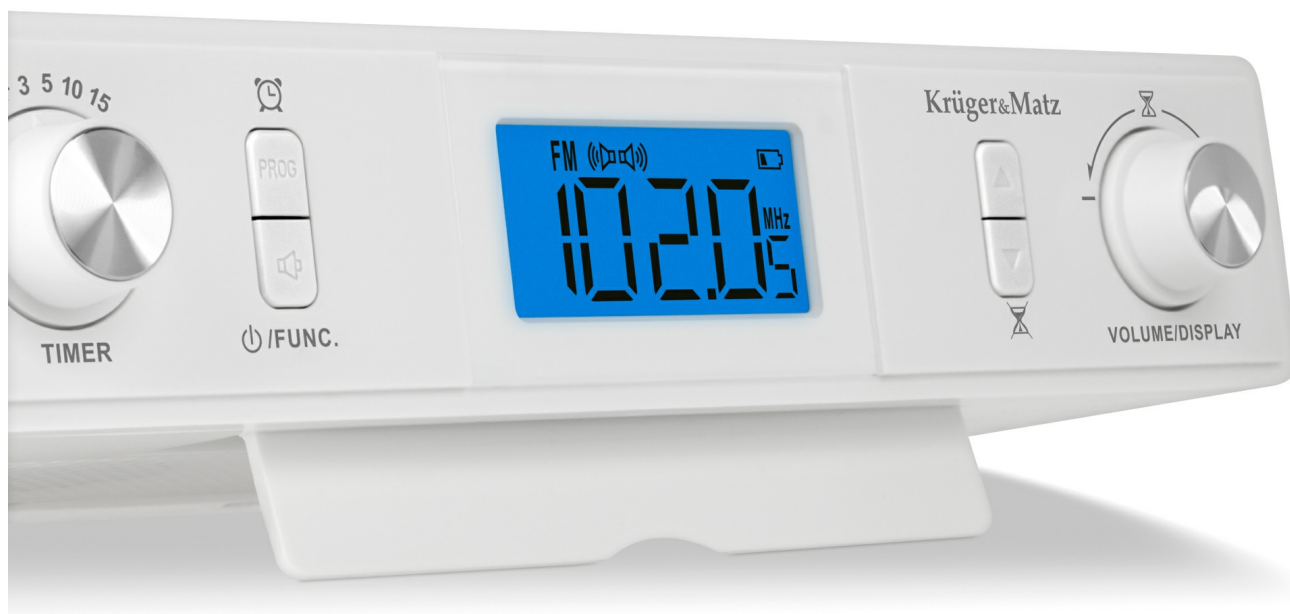

Prace w kuchni będą znacznie przyjemniejsze, gdy towarzyszyć Ci będzie muzyka. Włącz zatem radio kuchenne Krüger&Matz KM 817 i słuchaj swoich ulubionych stacji radiowych. Urządzenie wyposażone zostało także w funkcję Bluetooth, co umożliwi Ci odtwarzanie playlisty z telefonu.

Więcej niż radio

Radio Krüger&Matz KM 817 wygląda niepozornie, ale skrywa w sobie szereg funkcji, które z pewnością docenisz, zwłaszcza podczas prac w kuchni. Na szczególną uwagę zasługują alarm oraz dwa rodzaje timera, które można ustawić jednocześnie. Czy Twój klasyczny minutnik to potrafi?

Praktyczne rozwiązania

Masz małą kuchnię? Radio Krüger&Matz KM 817 to produkt stworzony właśnie z myślą o Tobie! Urządzenie posiada funkcję montażu do szafki, co zaoszczędzi Ci miejsca na blacie. Co więcej, wszystkie potrzebne do montażu akcesoria znajdziesz w zestawie.

----- Łączność -----

Bluetooth: 2.1+EDR
Zasięg Bluetooth: do 10 m
Pasma radiowe Bluetooth: 2402 - 2480 MHz
Maks. moc nadawania Bluetooth: <10 dBm

Funkcje

Zegar
Budzik
Minutnik
Automatyczne przyciemnianie wyświetlacza
Podświetlenie wyświetlacza
Pamięć stacji FM: 20
Możliwość montażu pod szafką
Składana podstawka