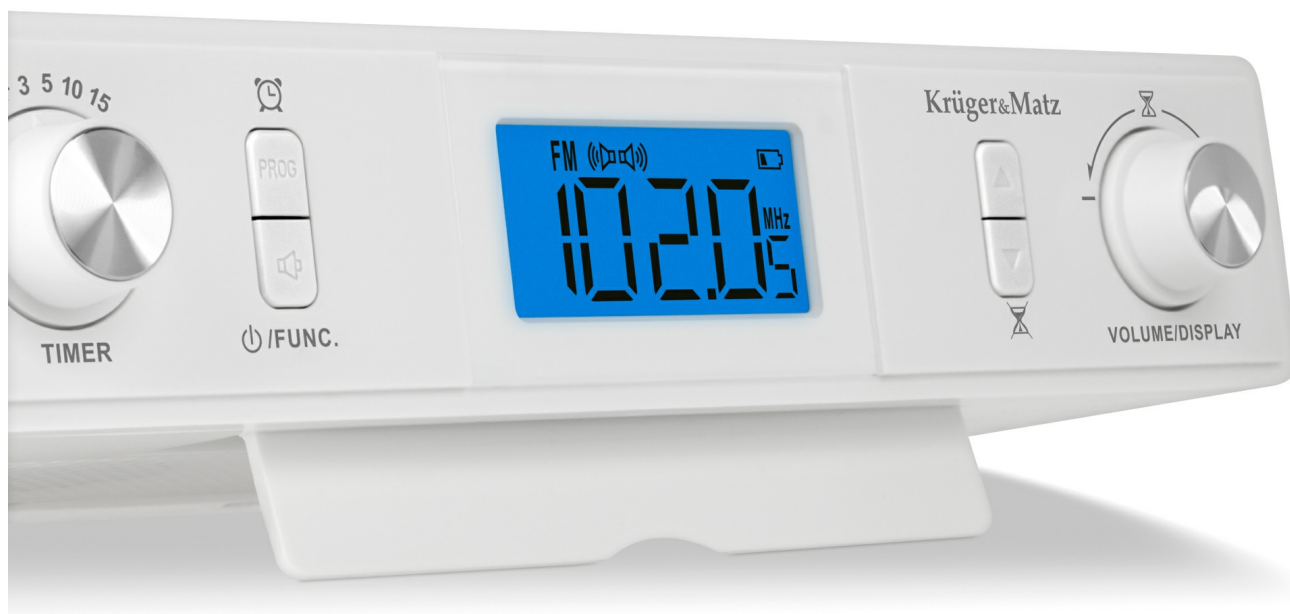

## Radio kuchenne z bluetooth Krüger&Matz KM0817

**Krüger&Matz**

**Marka:**  
Krüger&Matz

**Kod produktu:**  
KM0817

**Kod EAN:**  
5901890044097

## Podwójna dawka muzyki

Prace w kuchni będą znacznie przyjemniejsze, gdy towarzyszyć Ci będzie muzyka. Włącz zatem radio kuchenne Krüger&Matz KM 817 i słuchaj swoich ulubionych stacji radiowych. Urządzenie wyposażone zostało także w funkcję Bluetooth, co umożliwi Ci odtwarzanie playlisty z telefonu.

## Więcej niż radio

Radio Krüger&Matz KM 817 wygląda niepozornie, ale skrywa w sobie szereg funkcji, które z pewnością docenisz, zwłaszcza podczas prac w kuchni. Na szczególną uwagę zasługują alarm oraz dwa rodzaje timera, które można ustawić jednocześnie. Czy Twój klasyczny minutnik to potrafi?

## Praktyczne rozwiązania

Masz małą kuchnię? Radio Krüger&Matz KM 817 to produkt stworzony właśnie z myślą o Tobie! Urządzenie posiada funkcję montażu do szafki, co zaoszczędzi Ci miejsca na blacie. Co więcej, wszystkie potrzebne do montażu akcesoria znajdziesz w zestawie.