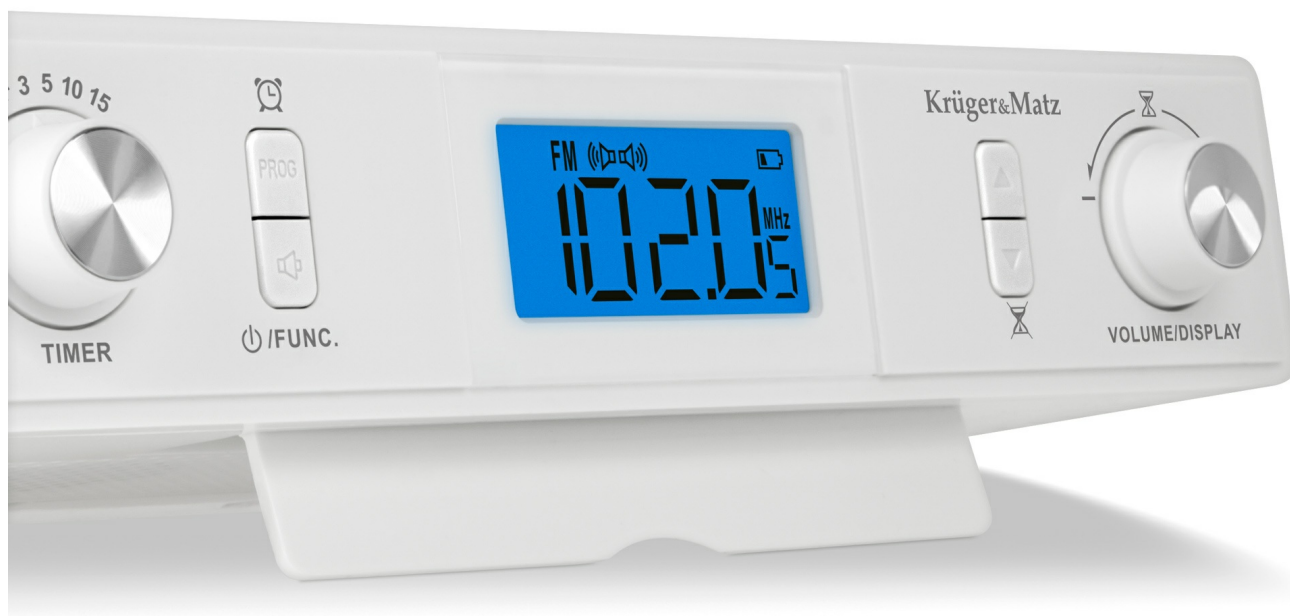

Prace w kuchni będą znacznie przyjemniejsze, gdy towarzyszyć Ci będzie muzyka. Włącz zatem radio kuchenne Krüger&Matz KM 817 i słuchaj swoich ulubionych stacji radiowych. Urządzenie wyposażone zostało także w funkcję Bluetooth, co umożliwi Ci odtwarzanie playlisty z telefonu.

Więcej niż radio

Radio Krüger&Matz KM 817 wygląda niepozornie, ale skrywa w sobie szereg funkcji, które z pewnością docenisz, zwłaszcza podczas prac w kuchni. Na szczególną uwagę zasługują alarm oraz dwa rodzaje timera, które można ustawić jednocześnie. Czy Twój klasyczny minutnik to potrafi?

Praktyczne rozwiązania

Masz małą kuchnię? Radio Krüger&Matz KM 817 to produkt stworzony właśnie z myślą o Tobie! Urządzenie posiada funkcję montażu do szafki, co zaoszczędzi Ci miejsca na blacie. Co więcej, wszystkie potrzebne do montażu akcesoria znajdziesz w zestawie.

----- Łączność -----

Bluetooth: 2.1+EDR
Zasięg Bluetooth: do 10 m
Pasmo radiowe Bluetooth: 2402 - 2480 MHz
Maks. moc nadawania Bluetooth: <10 dBm

Funkcje

Zegar
Budzik
Minutnik
Automatyczne przyciemnianie wyświetlacza
Podświetlenie wyświetlacza
Pamięć stacji FM: 20
Możliwość montażu pod szafką
Składana podstawka