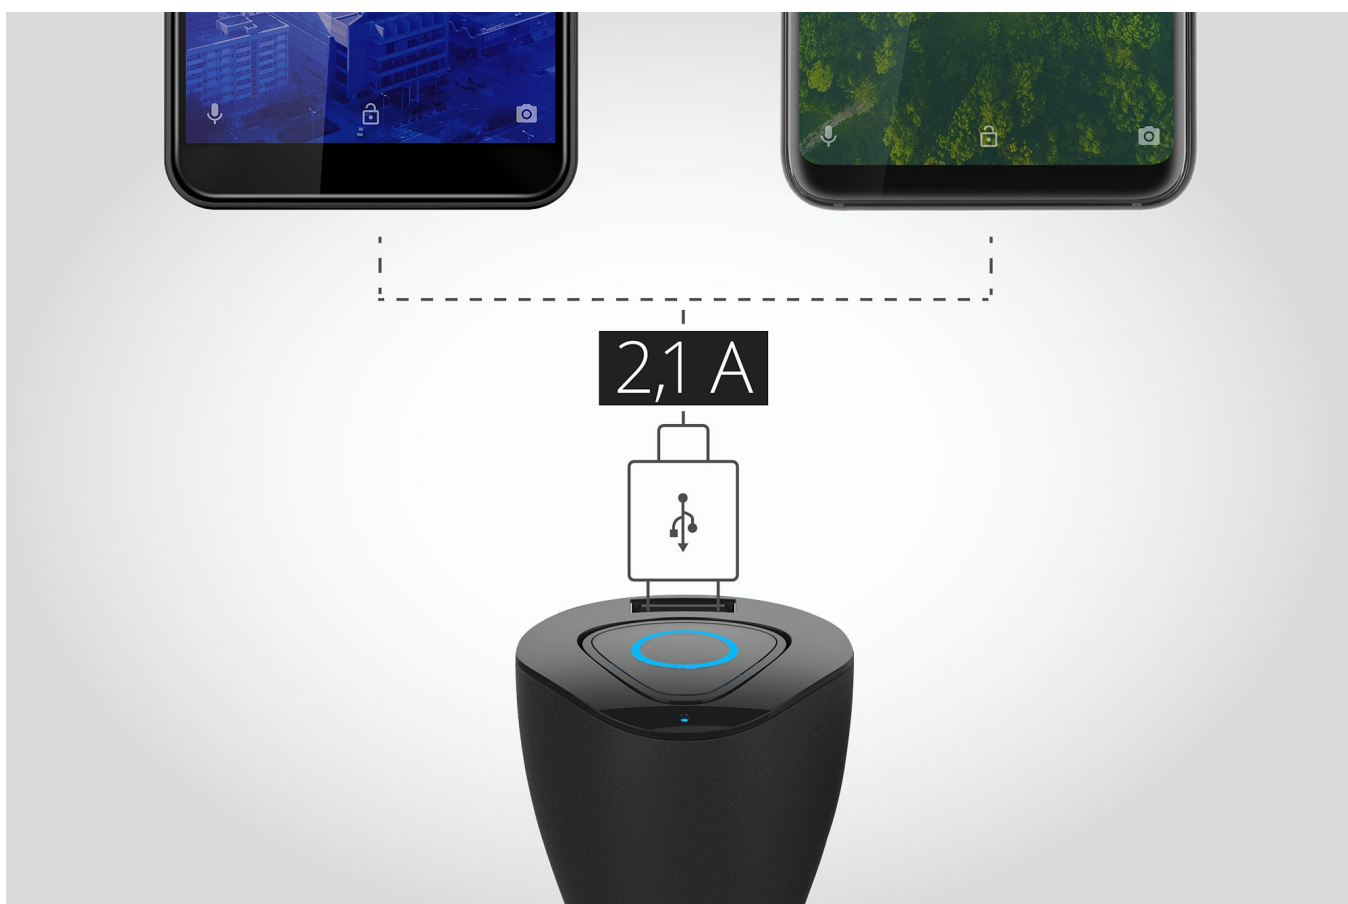

Większa wygoda

Ten prosty w obsłudze zestaw posiada szereg funkcji ułatwiających komunikowanie się osobom, które często prowadzą rozmowy będąc w ruchu. Posiada m.in. funkcje wybierania głosowego, komunikatów głosowych czy możliwość połączenia z dwoma telefonami. Wszystko dla Twojej wygody!

Na dłuższe rozmowy

Spędzasz dużo czasu w samochodzie, więc 3 godziny pracy na baterii to za mało? Wraz ze słuchawką Traveler K1 w zestawie otrzymasz ładowarkę samochodową z dedykowanym portem dla słuchawki oraz dodatkowym portem USB, umożliwiającym ładowanie innych urządzeń, np. smartfona.

Opis techniczny

Profile Bluetooth: A2DP/AVRCP/HFP/HSP/Multipoint (Możliwość połączenia z dwoma telefonami)

Czas rozmów: do 3 h

Czas czuwania: do 2 dni

Czas ładowania: ok. 2 h

Redukcja hałasów z otoczenia i HD Voice

Komunikaty głosowe i dźwiękowe (o stanie baterii, ID rozmówcy)

Wybieranie głosowe

Obsługa wielu połączeń

Sterowanie muzyką

Bluetooth: 4.1

Zasięg Bluetooth: do 10 m

Port USB dla ładowania urządzeń zewnętrznych (ładowarka samochodowa)

Kompatybilność: Urządzenia wyposażone w funkcję Bluetooth