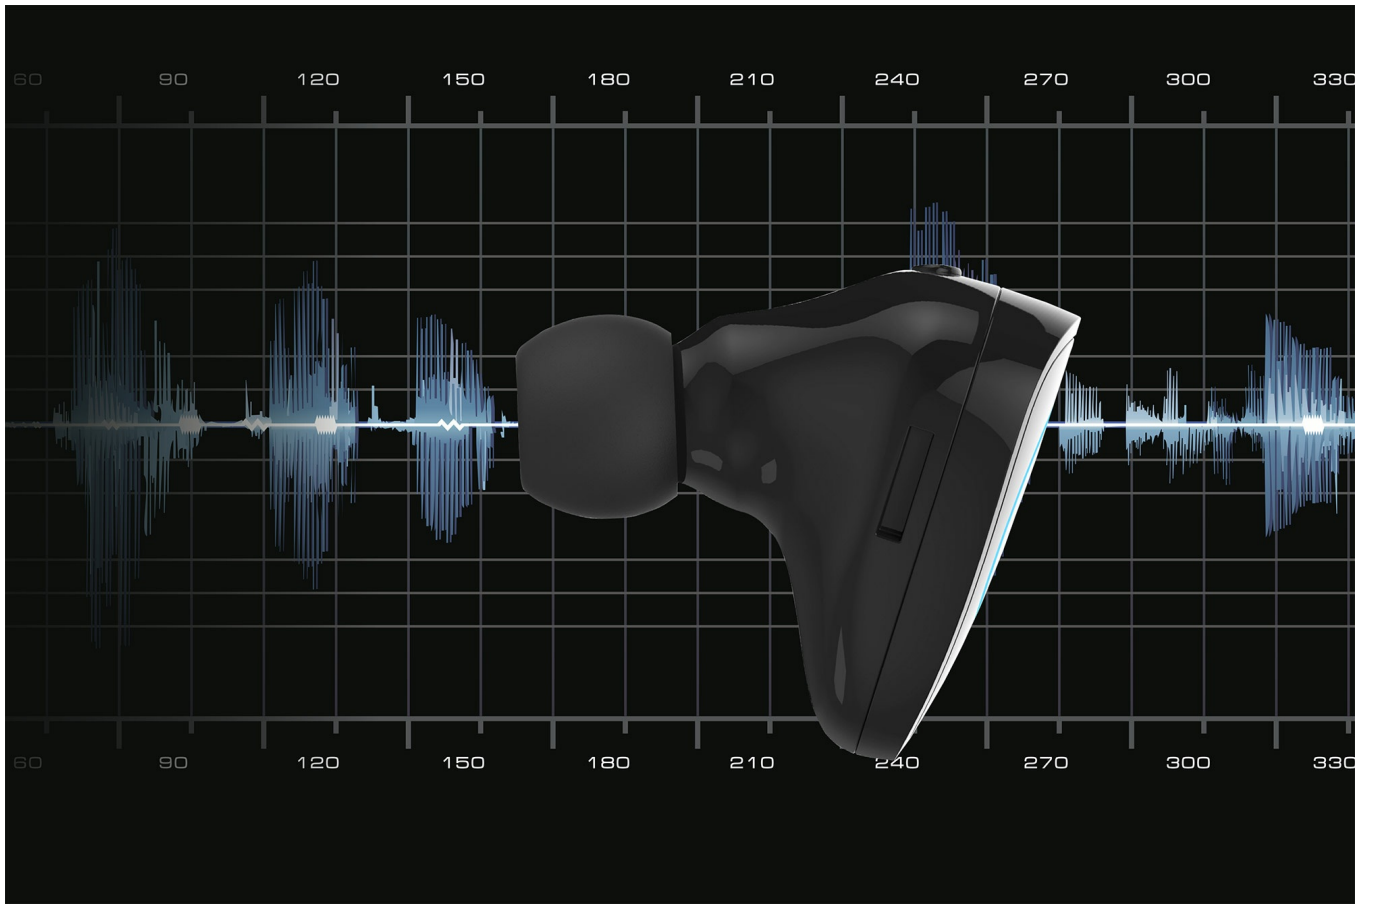

## Praktyczne rozwiązania

Uwolnij ręce! Zestaw słuchawkowy Kruger&Matz Traveler K1 to idealny towarzysz w czasie jazdy samochodem, rowerem czy podczas załatwiania spraw na mieście. Niewielki rozmiar sprawia, że jest to idealny model, jeśli poszukujesz urządzenia, które nie będzie rzucało się w oczy.