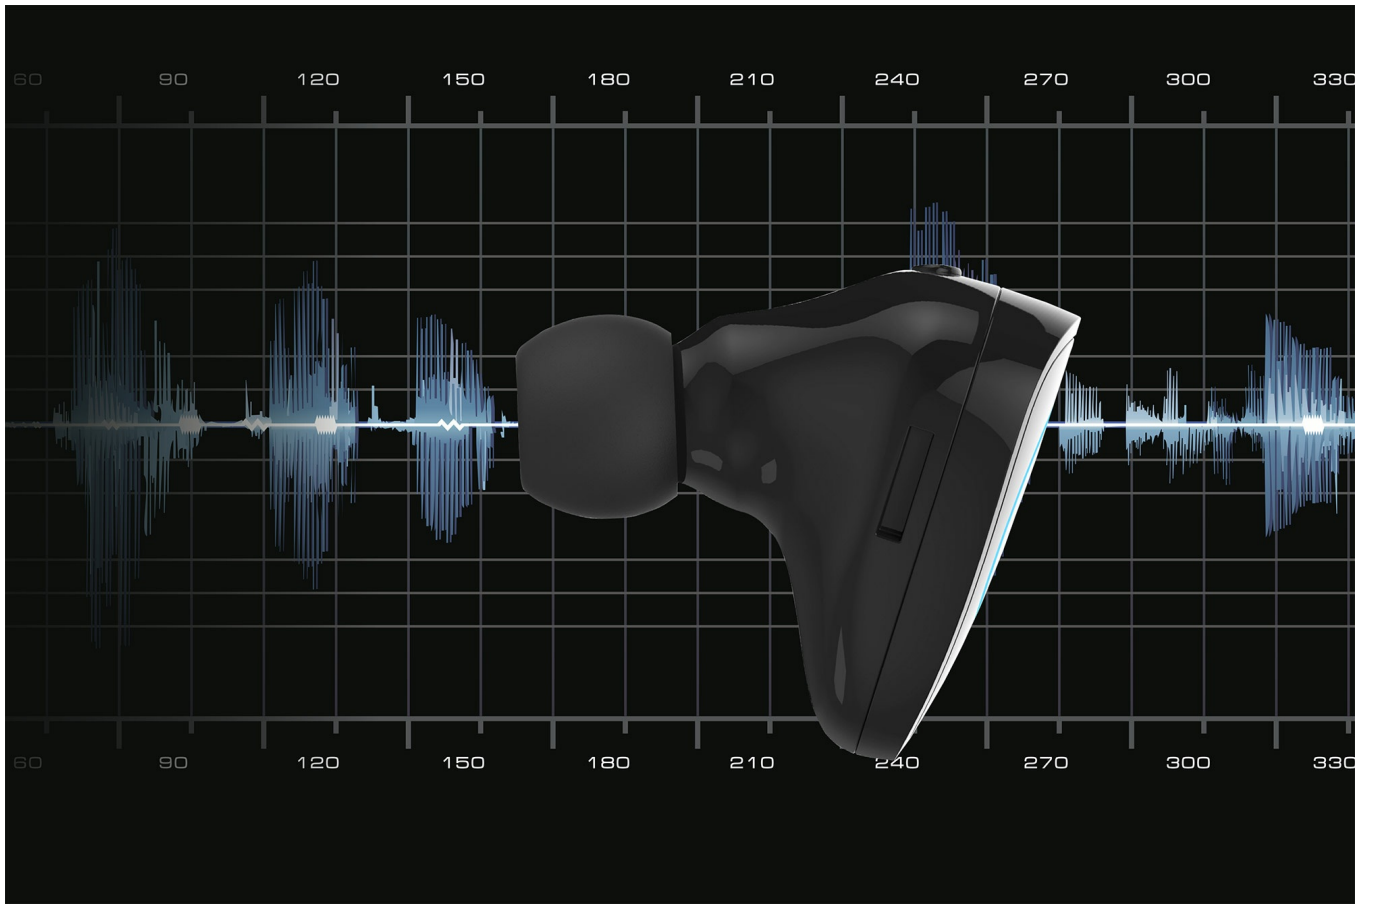

Słuchawka Bluetooth z ładowarką samochodową Krüger&Matz Traveler K1

Krüger&Matz

Marka:
Krüger&Matz

Producent:
LECHPOL ELECTRONICS
LESZEK Spółka
komandytowa

Kod produktu:
KM0397

Kod EAN:
5901890044035

Opis

Praktyczne rozwiązania

Uwolnij ręce! Zestaw słuchawkowy Kruger&Matz Traveler K1 to idealny towarzysz w czasie jazdy samochodem, rowerem czy podczas załatwiania spraw na mieście. Niewielki rozmiar sprawia, że jest to idealny model, jeśli poszukujesz urządzenia, które nie będzie rzucało się w oczy.

Wysoka jakość rozmów

Dzięki funkcji HD Voice będziesz mógł prowadzić rozmowy w dużo wyższej niż zazwyczaj jakości. A redukcja szumów z otoczenia sprawi, że Twój rozmówca zawsze będzie Cię słyszał doskonale, niezależnie czy znajdujesz się w samochodzie, czy na otwartej przestrzeni.