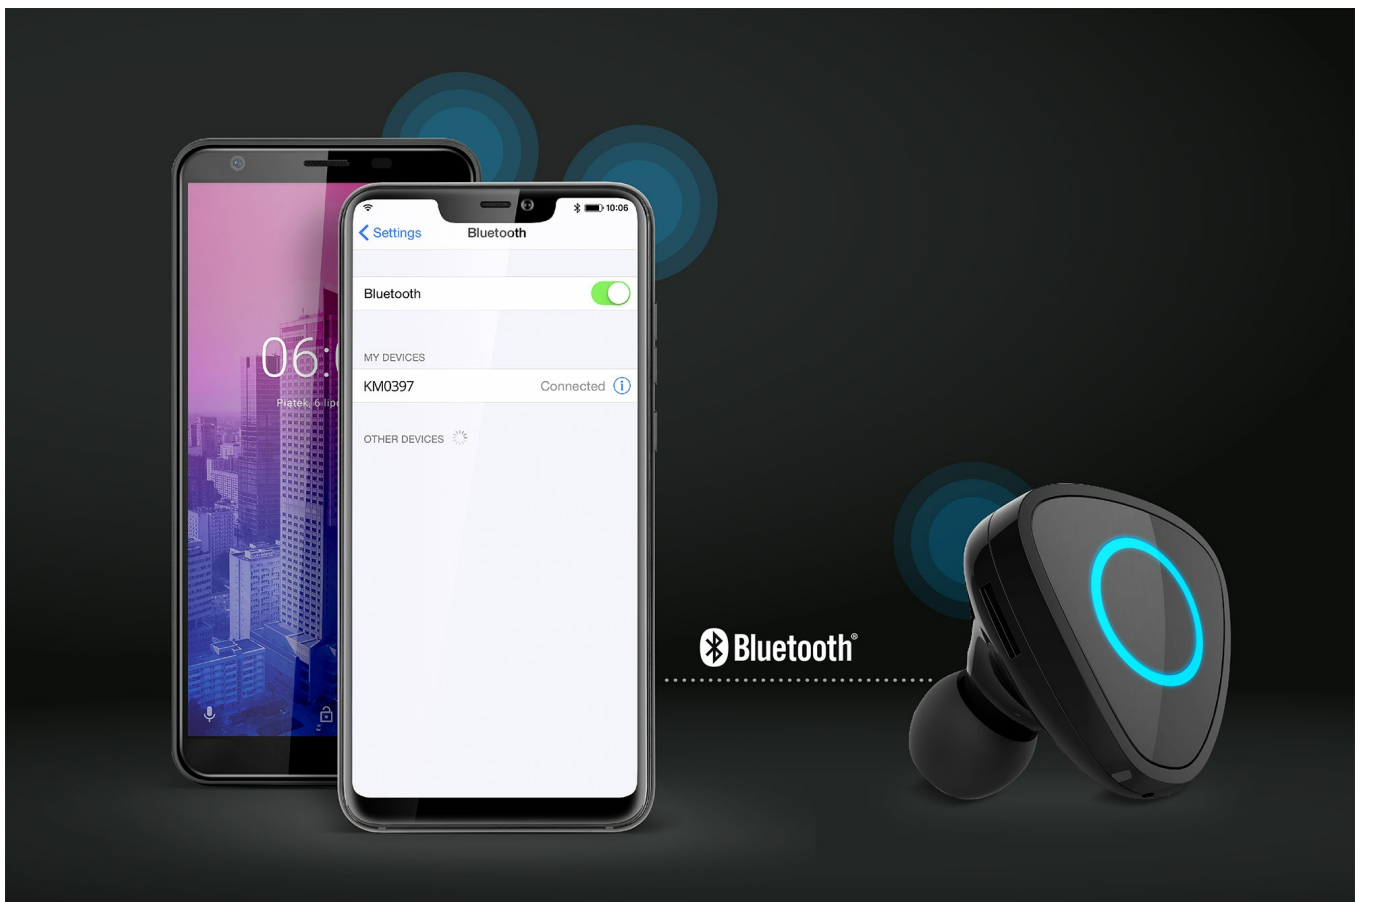

# Słuchawka Bluetooth z ładowarką samochodową Krüger&Matz Traveler K1

**Krüger&Matz**

Marka:  
Krüger&Matz

Kod produktu:  
KM0397

Kod EAN:  
5901890044035

## Praktyczne rozwiązania

Uwolnij ręce! Zestaw słuchawkowy Kruger&Matz Traveler K1 to idealny towarzysz w czasie jazdy samochodem, rowerem czy podczas załatwiania spraw na mieście. Niewielki rozmiar sprawia, że jest to idealny model, jeśli poszukujesz urządzenia, które nie będzie rzucało się w oczy.