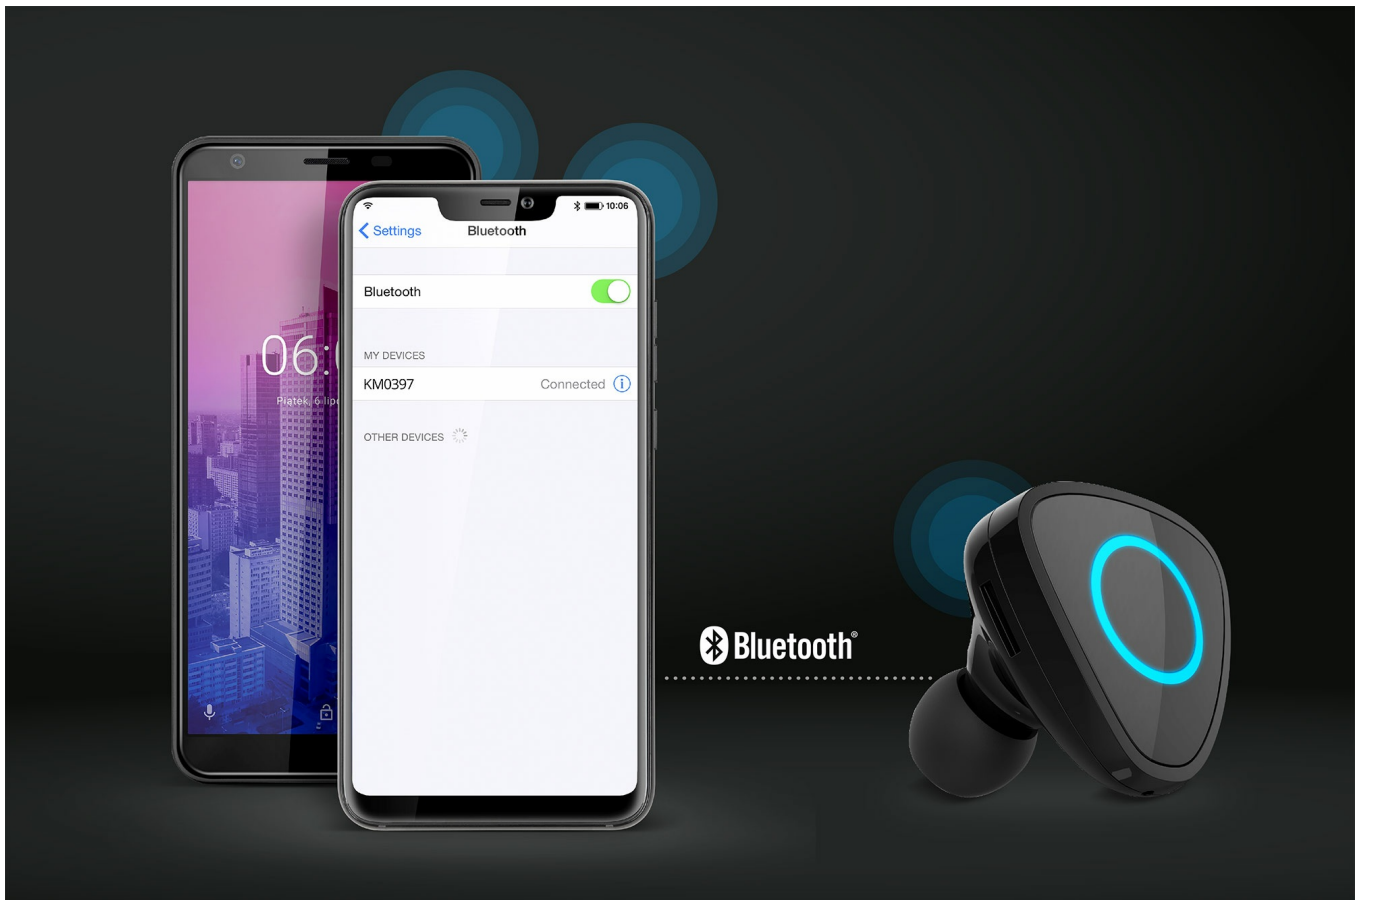

Słuchawka Bluetooth z ładowarką samochodową Krüger&Matz Traveler K1

Krüger&Matz

Marka:
Krüger&Matz

Producent:
LECHPOL ELECTRONICS
LESZEK Spółka
komandytowa

Kod produktu:
KM0397

Kod EAN:
5901890044035

Opis

Praktyczne rozwiązania

Uwolnij ręce! Zestaw słuchawkowy Kruger&Matz Traveler K1 to idealny towarzysz w czasie jazdy samochodem, rowerem czy podczas załatwiania spraw na mieście. Niewielki rozmiar sprawia, że jest to idealny model, jeśli poszukujesz urządzenia, które nie będzie rzucało się w oczy.

Wysoka jakość rozmów

Dzięki funkcji HD Voice będziesz mógł prowadzić rozmowy w dużo wyższej niż zazwyczaj jakości. A redukcja szumów z otoczenia sprawi, że Twój rozmówca zawsze będzie Cię słyszał doskonale, niezależnie czy znajdujesz się w samochodzie, czy na otwartej przestrzeni.