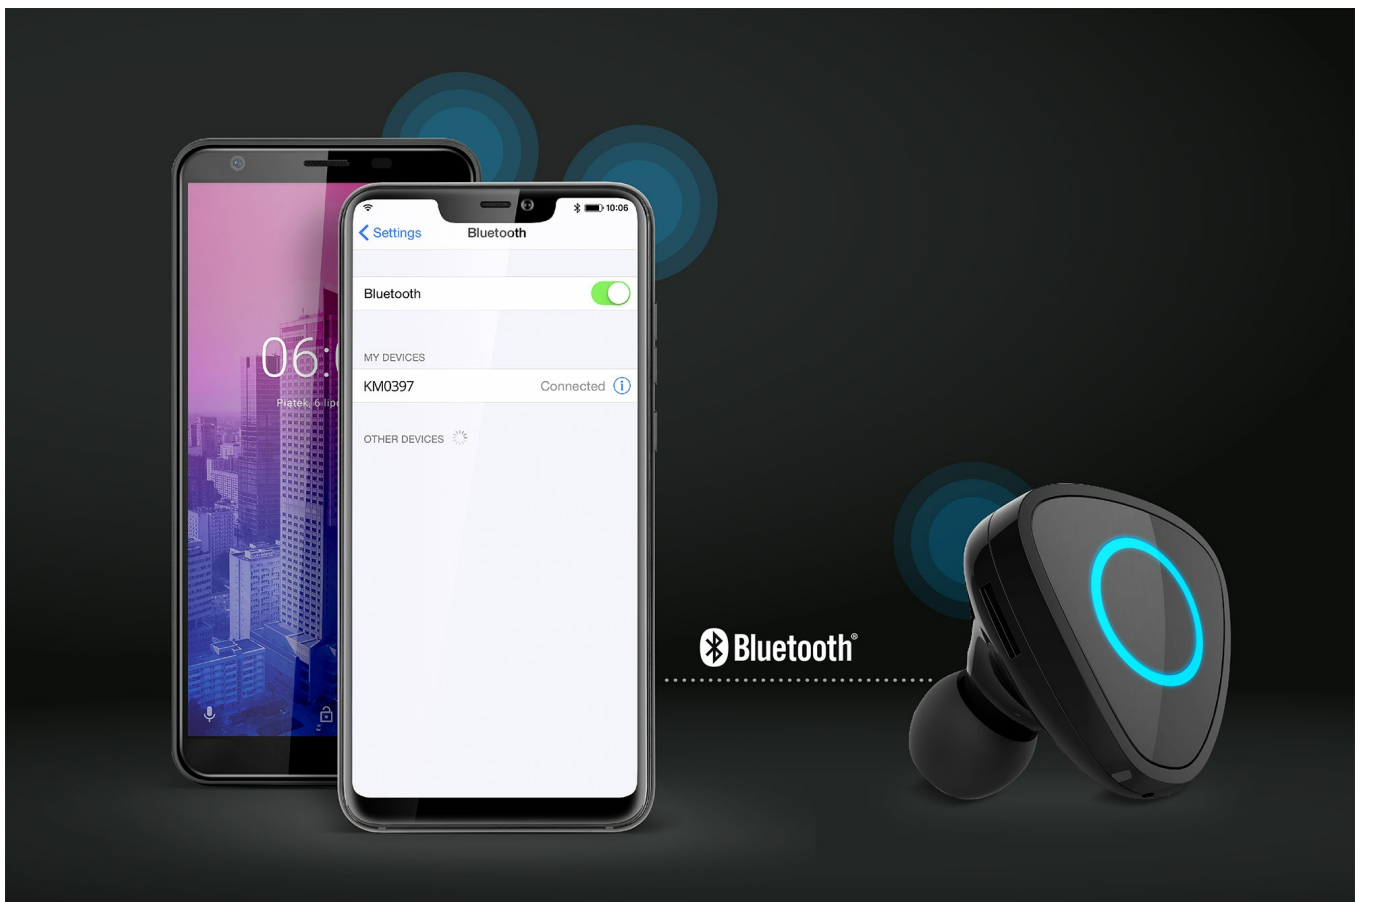

Słuchawka Bluetooth z ładowarką samochodową Krüger&Matz Traveler K1

Krüger&Matz

Marka:
Krüger&Matz

Producent:
LECHPOL ELECTRONICS
LESZEK Spółka
komandytowa

Kod produktu:
KM0397

Kod EAN:
5901890044035

Opis

Praktyczne rozwiązania

Uwolnij ręce! Zestaw słuchawkowy Kruger&Matz Traveler K1 to idealny towarzysz w czasie jazdy samochodem, rowerem czy podczas załatwiania spraw na mieście. Niewielki rozmiar sprawia, że jest to idealny model, jeśli poszukujesz urządzenia, które nie będzie rzucało się w oczy.

Wysoka jakość rozmów

Dzięki funkcji HD Voice będziesz mógł prowadzić rozmowy w dużo wyższej niż zazwyczaj jakości. A redukcja szumów z otoczenia sprawi, że Twój rozmówca zawsze będzie Cię słyszał doskonale, niezależnie czy znajdujesz się w samochodzie, czy na otwartej przestrzeni.