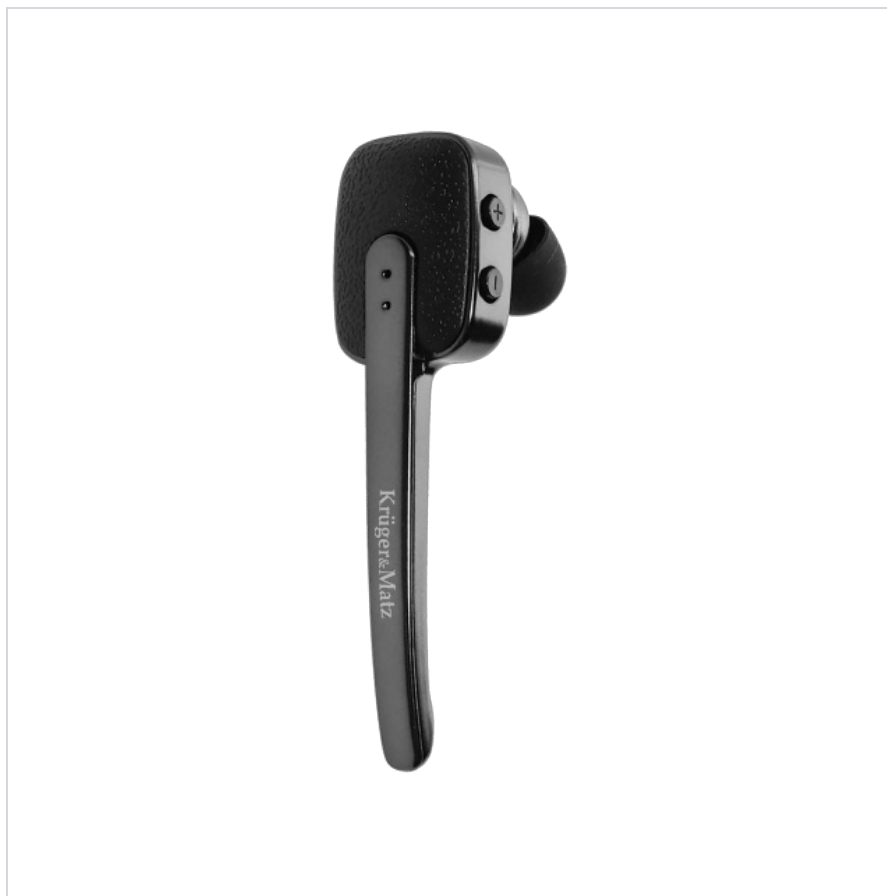

Słuchawka Bluetooth Krüger&Matz Traveler K11

Krüger&Matz

Marka:
Krüger&Matz

Kod produktu:
KM0398

Kod EAN:
5901890044011

Opis techniczny

Profile Bluetooth: A2DP/AVRCP/HFP/HSP/Multipoint (Możliwość połączenia z dwoma telefonami)

Czas rozmów: do 5 h

Czas czuwania: do 5 dni

Czas ładowania: ok. 2 h

Redukcja hałasów z otoczenia i HD Voice

Komunikaty głosowe i dźwiękowe (o stanie baterii, ID rozmówcy)

Wybieranie głosowe

Obsługa wielu połączeń

Sterowanie muzyką

Bluetooth: 5.0

Zasięg Bluetooth: do 10 m

Poziom baterii (iOS)

Porty: micro USB (ładowanie)

Kompatybilność: Urządzenia wyposażone w funkcję Bluetooth

Wygodne, bezpieczne mocowanie na dowolnym uchu