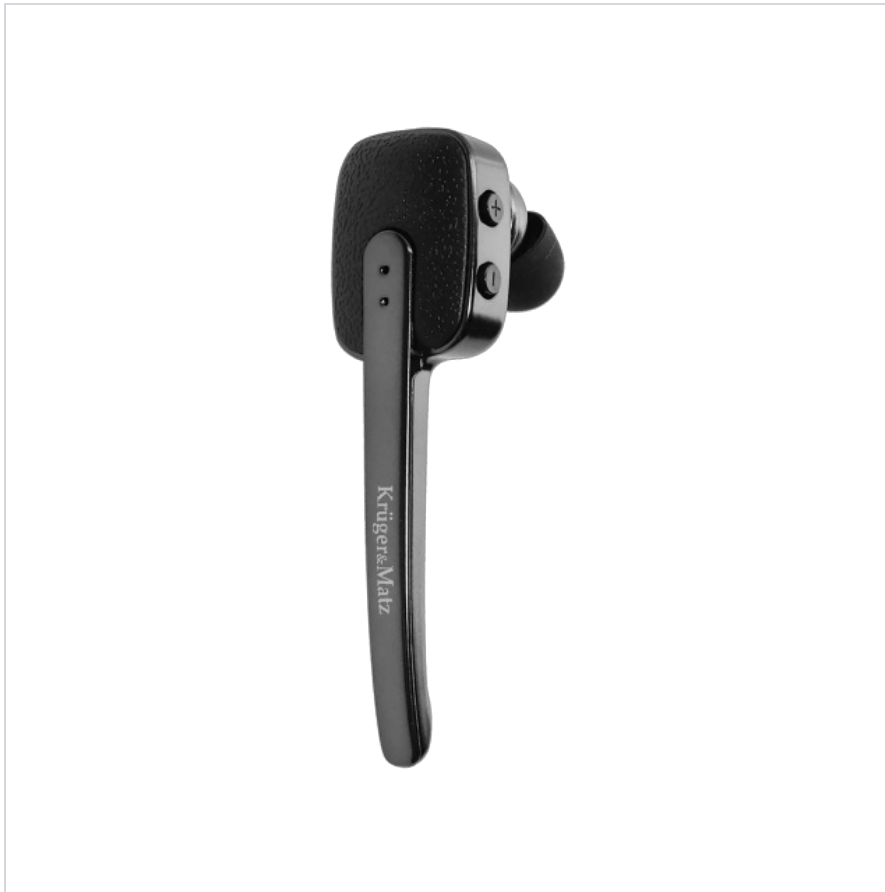

Słuchawka Bluetooth Krüger&Matz Traveler K11

Krüger&Matz

Marka:
Krüger&Matz

Producent:
LECHPOL ELECTRONICS
LESZEK Spółka
komandytowa

Kod produktu:
KM0398

Kod EAN:
5901890044011

Opis

Praktyczne rozwiązania

Zadbaj o bezpieczeństwo podczas jazdy i wypróbuj zestaw słuchawkowy Bluetooth Krüger&Matz Traveler K11. Nowoczesny design, wymienne wkładki douszne oraz możliwość noszenia słuchawki na dowolnym uchu to dopiero początek listy zalet tego urządzenia.

Wysoka jakość rozmów

Słaba jakość dźwięku zabiera Ci całą przyjemność z rozmowy? Ze słuchawką Krüger&Matz Traveler K11 pożegnasz na zawsze ten problem! Dzięki funkcjom redukcji hałasu otoczenia oraz HD Voice zarówno Ty, jak i Twój rozmówca będziecie się świetnie słyszeć. Niezależnie gdzie się znajdujesz.

Większa wygoda

Kruger&Matz Traveler K11 został zaprojektowany tak, aby maksymalnie zwiększyć komfort obsługi. Zestaw słuchawkowy posiada m.in. funkcje wybierania głosowego, komunikatów głosowych czy możliwość połączenia z dwoma telefonami. Wszystko dla Twojej wygody!