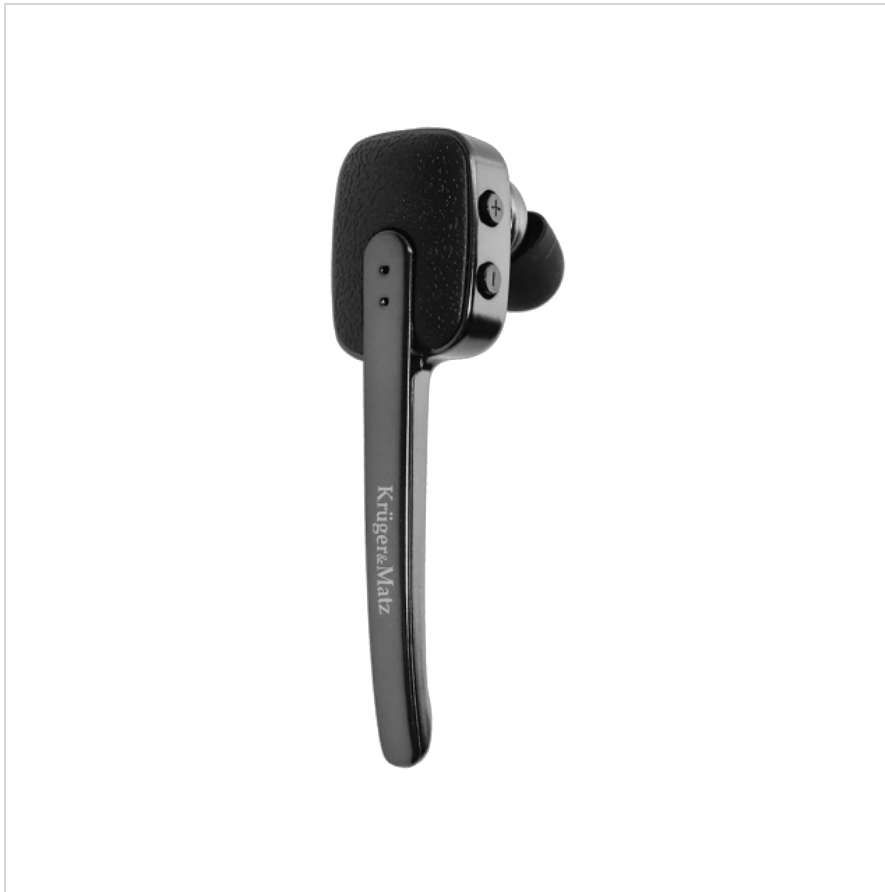

## Słuchawka Bluetooth Krüger&Matz Traveler K11

**Krüger&Matz**

**Marka:**  
Krüger&Matz

**Producent:**  
LECHPOL ELECTRONICS  
LESZEK Spółka  
komandytowa

**Kod produktu:**  
KM0398

**Kod EAN:**  
5901890044011

## Praktyczne rozwiązania

Zadbaj o bezpieczeństwo podczas jazdy i wypróbuj zestaw słuchawkowy Bluetooth Krüger&Matz Traveler K11. Nowoczesny design, wymienne wkładki douszne oraz możliwość noszenia słuchawki na dowolnym uchu to dopiero początek listy zalet tego urządzenia.

## Większa wygoda

Kruger&Matz Traveler K11 został zaprojektowany tak, aby maksymalnie zwiększyć komfort obsługi. Zestaw słuchawkowy posiada m.in. funkcje wybierania głosowego, komunikatów głosowych czy możliwość połączenia z dwoma telefonami. Wszystko dla Twojej wygody!