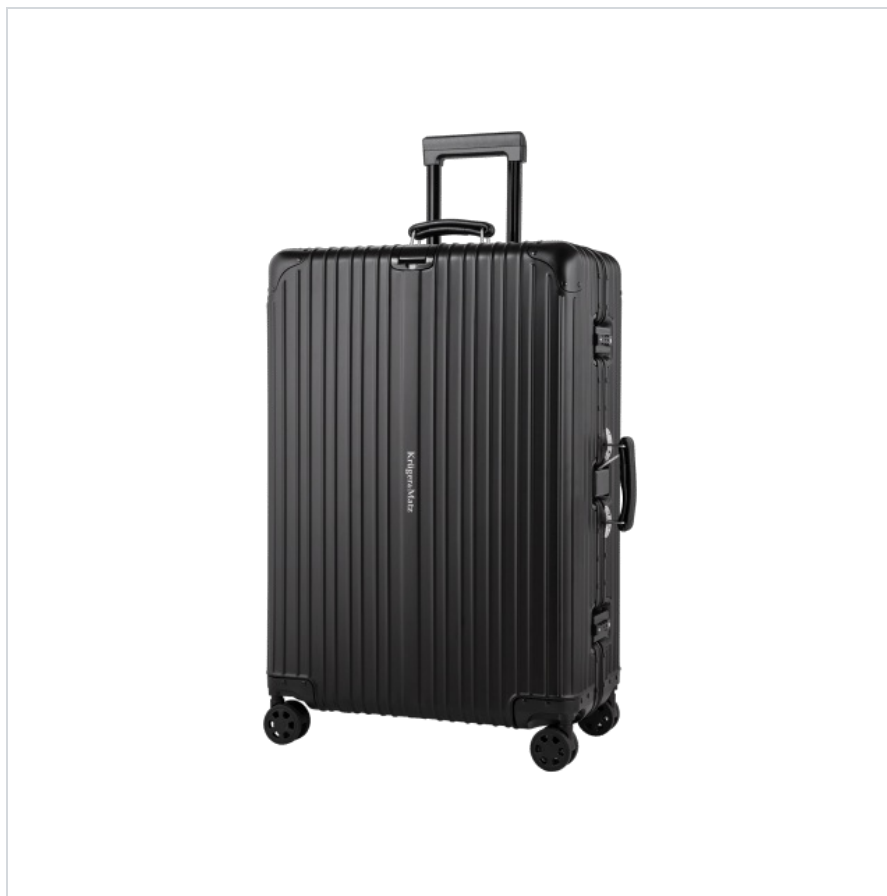

Duża walizka aluminiowa na kółkach Krüger&Matz czarna

Krüger&Matz

Marka:
Krüger&Matz

Producent:
LECHPOL ELECTRONICS
LESZEK Spółka
komandytowa

Kod produktu:
KM0298-L

Kod EAN:
5901890043335

Opis

Solidny towarzysz Twoich podróży

Niezależnie od tego ile czasu spędzasz w krótkich, bądź dłuższych podróżach, w ofercie walizek Krüger&Matz znajdziesz tę, która idealnie spełni Twoje oczekiwania. Masz do wyboru trzy rozmiary - dużą, średnią oraz idealną do samolotu walizkę kabinową. Doskonała jakość wykonania oraz elegancki styl, w połączeniu z maksymalną funkcjonalnością, zapewnią Twoim rzeczom osobistym niezawodną ochronę.

Postaw na doskonałą jakość

Walizka Kruger&Matz wykonana została w całości z mocnego i odpornego na uszkodzenia aluminium. Dzięki temu masz pewność, że będzie ona Twoim niezawodnym towarzyszem podróży przez wiele lat. Wygodne, skórzane uchwyty oraz wyciągany pasek do zawieszenia torebki lub torby na laptopa są gwarancją komfortu, którego inni mogą Ci tylko pozazdrościć.

Opis techniczny

Kolor: Czarny

Materiał: Aluminium

Wymiary: 28" (78x52x28 cm)

Pojemność: 82 l

Zamek: Zintegrowany 3-cyfrowy zamek szyfrowy z funkcją TSA dla bezpiecznych podróży do USA

Uchwyty: Górny i boczny