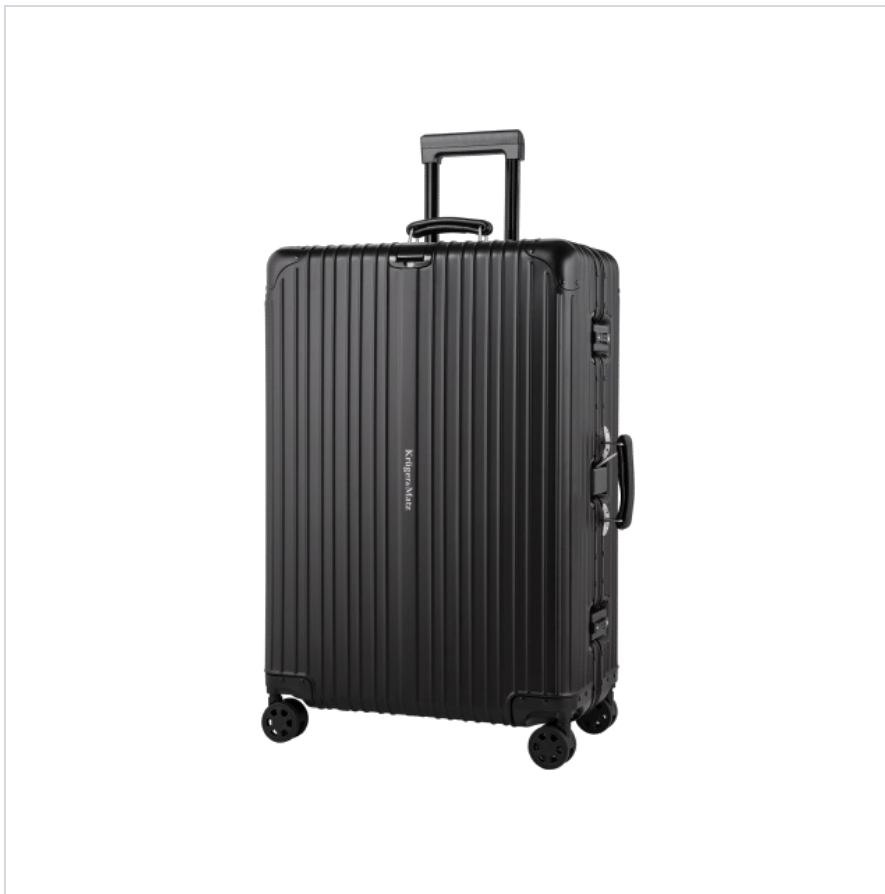

Duża walizka aluminiowa na kółkach Krüger&Matz czarna

Krüger&Matz

Marka:
Krüger&Matz

Kod produktu:
KM0298-L

Kod EAN:
5901890043335

Opis

Solidny towarzysz Twoich podróży

Niezależnie od tego ile czasu spędzasz w krótkich, bądź dłuższych podróżach, w ofercie walizek Krüger&Matz znajdziesz tę, która idealnie spełni Twoje oczekiwania. Masz do wyboru trzy rozmiary - dużą, średnią oraz idealną do samolotu walizkę kabinową. Doskonała jakość wykonania oraz elegancki styl, w połączeniu z maksymalną funkcjonalnością, zapewnią Twoim rzeczom osobistym niezawodną ochronę.

Postaw na doskonałą jakość

Walizka Kruger&Matz wykonana została w całości z mocnego i odpornego na uszkodzenia aluminium. Dzięki temu masz pewność, że będzie ona Twoim niezawodnym towarzyszem podróży przez wiele lat. Wygodne, skórzane uchwyty oraz wyciągany pasek do zawieszenia torebki lub torby na laptopa są gwarancją komfortu, którego inni mogą Ci tylko pozazdrościć.

Bo liczy się wnętrze

Wyściełana miłą w dotyku niebieską podszewką wewnętrzna przestrzeń walizki Kruger&Matz składa się z pojemnej komory na rzeczy osobiste. Wygodę pakowania zapewniają dwie regulowane pasami na rzepy przegródki do oddzielenia pakowanych rzeczy, które mogą służyć także jako kieszenie na drobiazgi.

Opis techniczny

Kolor: Czarny

Materiał: Aluminium

Wymiary: 28" (78x52x28 cm)

Pojemność: 82 l

Zamek: Zintegrowany 3-cyfrowy zamek szyfrowy z funkcją TSA dla bezpiecznych podróży do USA

Uchwyty: Górny i boczny