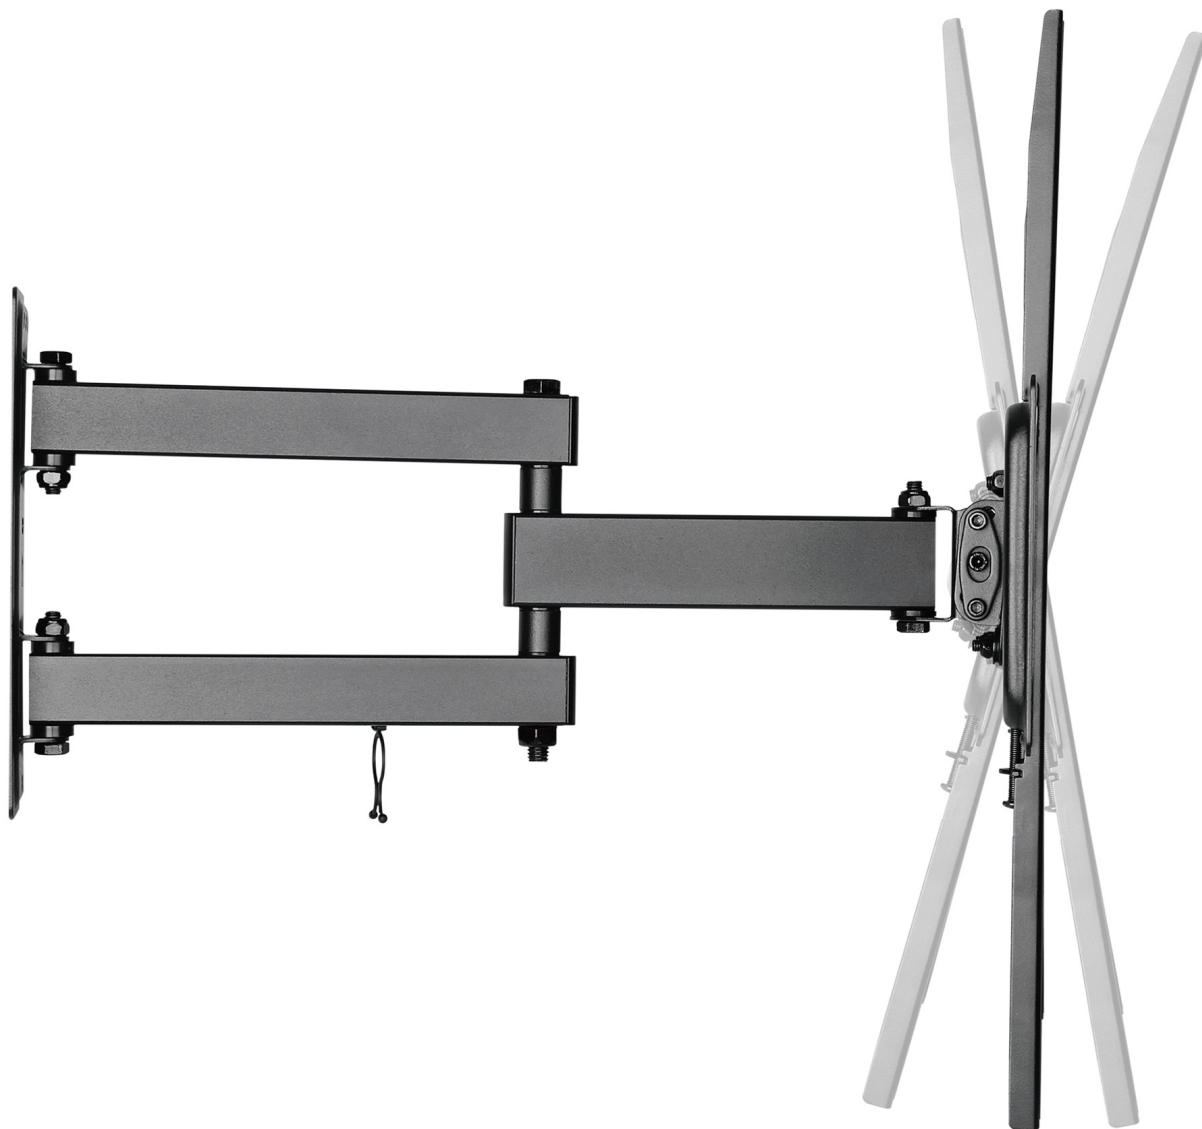

## Uchwyt do ściany Krüger&Matz do LED TV 32-55 cali czarny (regulacja w pionie i w poziomie)

---

**Krüger&Matz**

**Marka:**  
Krüger&Matz

**Kod produktu:**  
KM1304

**Kod EAN:**  
5901890043007

**Opis**

---

## Nowoczesny minimalizm

W Twoim salonie brakuje nowoczesności? Jeśli lubisz minimalizm, to z pewnością spodoba Ci się **uchwyt ścienny Kruger&Matz KM1304**, który pozwoli Ci zawiesić na ścianie telewizor wielkości **32"-55"**, dzięki czemu twoje mieszkanie zyska **zupełnie nowy styl**.

## Opis techniczny

---

Przeznaczenie: Telewizory LCD

Montaż: Do ściany

Typ uchwytu: Ruchomy

Rozmiar ekranu: 32"-55"

Maks. obciążenie: 35 kg (77 lbs)

Standard VESA: 200x200, 300x300, 400x200, 400x400

Regulacja w pionie: +10° ~ -15°

Regulacja w poziomie: +90° ~ -90°

Wyrównanie w poziomie : +3° ~ -3°

Odległość od ściany: 63 ~ 427 mm

Poziomica: Nie

Zarządzanie kablami: Tak

Pasuje do zakrzywionych ekranów: Tak