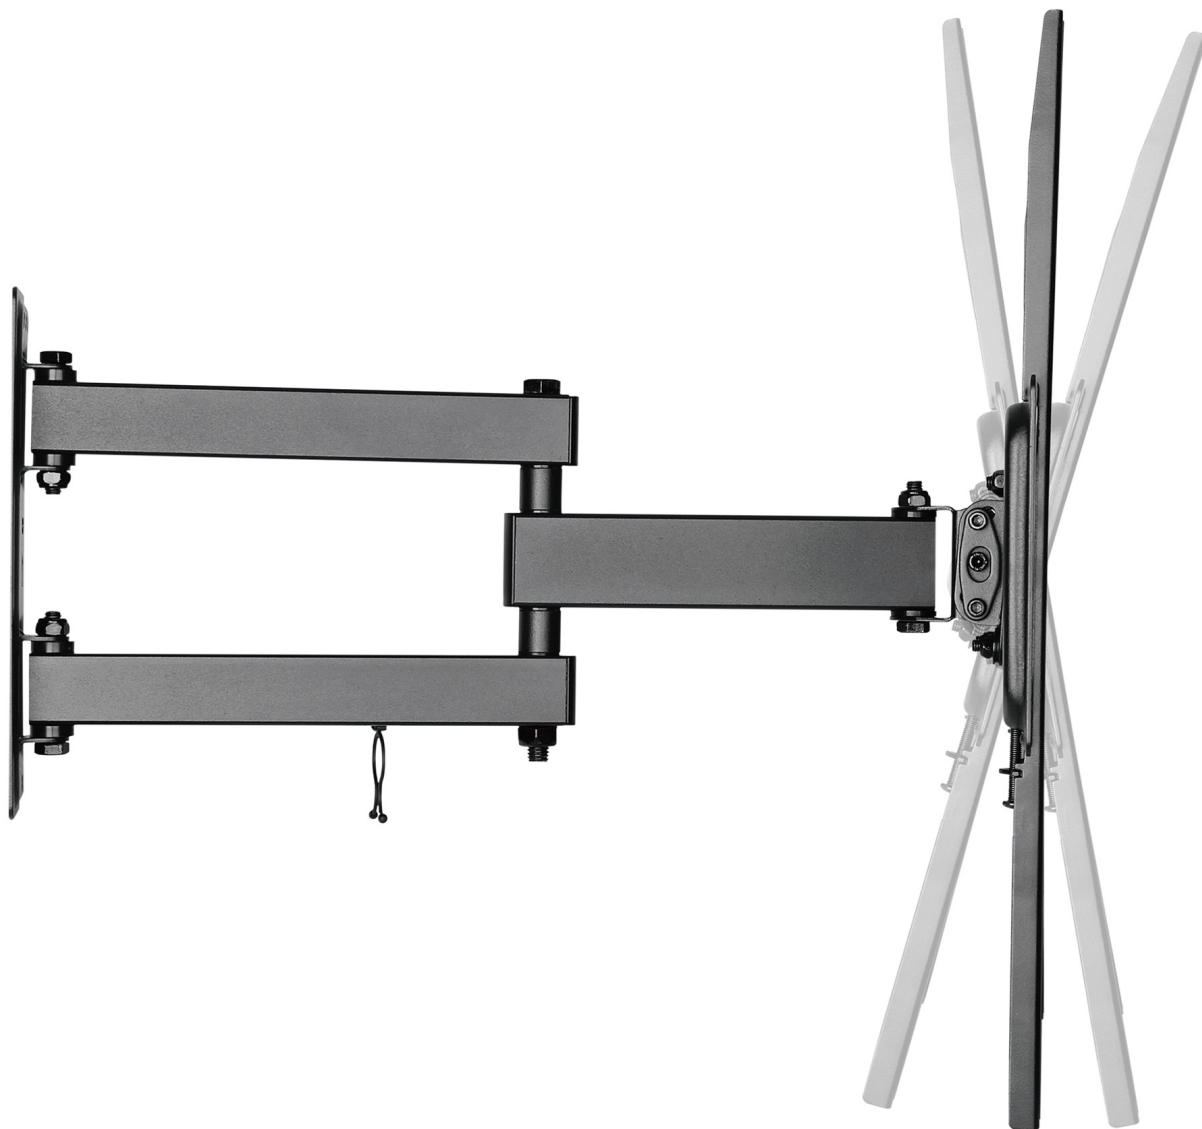

Uchwyt do ściany Krüger&Matz do LED TV 32-55 cali czarny (regulacja w pionie i w poziomie)

Krüger&Matz

Marka:
Krüger&Matz

Producent:
LECHPOL ELECTRONICS
LESZEK Spółka
komandytowa

Kod produktu:
KM1304

Kod EAN:
5901890043007

Opis

Nowoczesny minimalizm

W Twoim salonie brakuje nowoczesności? Jeśli lubisz minimalizm, to z pewnością spodoba Ci się **uchwyt ścienny Kruger&Matz KM1304**, który pozwoli Ci zawiesić na ścianie telewizor wielkości **32"-55"**, dzięki czemu twoje mieszkanie zyska **zupełnie nowy styl**.

Opis techniczny

Przeznaczenie: Telewizory LCD

Montaż: Do ściany

Typ uchwytu: Ruchomy

Rozmiar ekranu: 32"-55"

Maks. obciążenie: 35 kg (77 lbs)

Standard VESA: 200x200, 300x300, 400x200, 400x400

Regulacja w pionie: +10° ~ -15°

Regulacja w poziomie: +90° ~ -90°

Wyrównanie w poziomie : +3° ~ -3°

Odległość od ściany: 63 ~ 427 mm

Poziomica: Nie

Zarządzanie kablami: Tak

Pasuje do zakrzywionych ekranów: Tak

Blokada antykradzieżowa: Nie