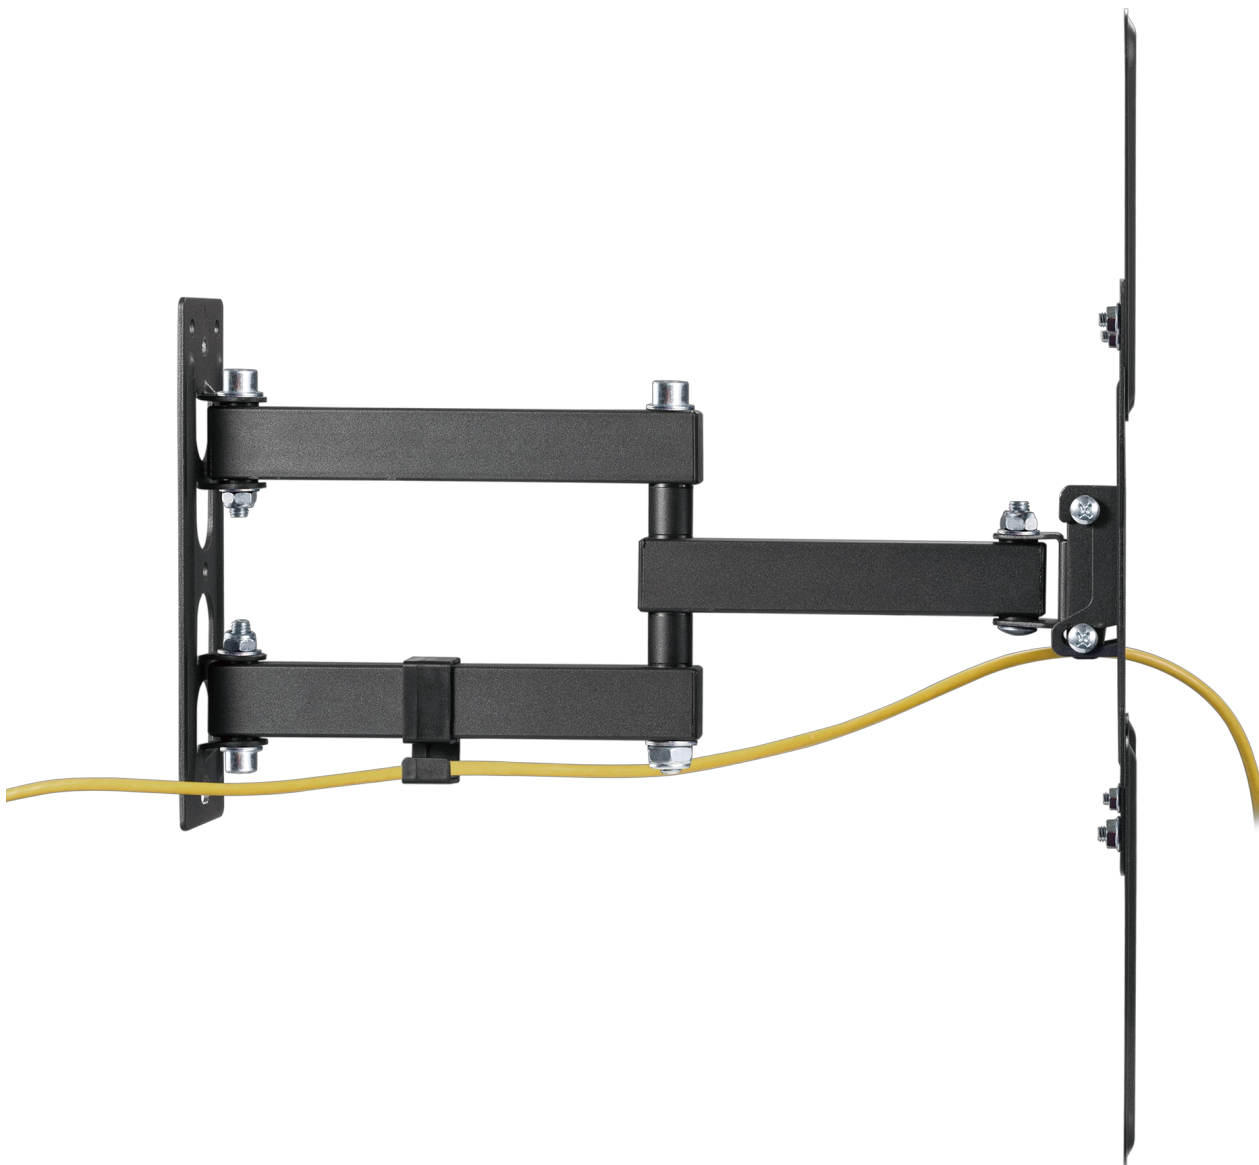

Uchwyt do ściany Krüger&Matz do LED TV 23-55 cali czarny (regulacja w pionie i w poziomie)

Krüger&Matz

Marka:
Krüger&Matz

Producent:
LECHPOL ELECTRONICS
LESZEK Spółka
komandytowa

Kod produktu:
KM1303

Kod EAN:
5901890042994

Opis

Nowoczesne rozwiązanie

W nowoczesnym wnętrzu równie ważne jak same meble jest ich odpowiednie ustawienie. Jeśli chcesz urządzić swój salon w minimalistycznym stylu, świetną decyzją będzie zawieszenie telewizora na ścianie. Ruchomy uchwyt Krüger&Matz KM1303 pozwoli Ci na zamontowanie urządzenia wielkości od 23" do 55" o wadze 30 kg, a duży zakres regulacji w pionie i w poziomie gwarantuje wysoki komfort korzystania z telewizora.

Opis techniczny

Przeznaczenie: Telewizory LCD

Montaż: Do ściany

Typ uchwytu: Ruchomy

Rozmiar ekranu: 23" - 55"

Maks. obciążenie: 30 kg (66 lbs)

Standard VESA: 100x100, 100x200, 200x100, 200x200, 300x200, 400x200, 300x300, 400x300, 400x400

Regulacja w pionie: +3° ~ -10°

Regulacja w poziomie: +90° ~ -90°

Odległość od ściany: 60 ~ 382 mm

Poziomica: Nie

Zarządzanie kablami: Tak
Pasuje do zakrzywionych ekranów: Nie
Blokada antykradzieżowa: Nie
Materiał: Stal
Wykończenie powierzchni: Malowany proszkowo
Kolor: Czarny
W zestawie: Śruby montażowe (4x M6x14, 4x M8x20, 4x M8x50)