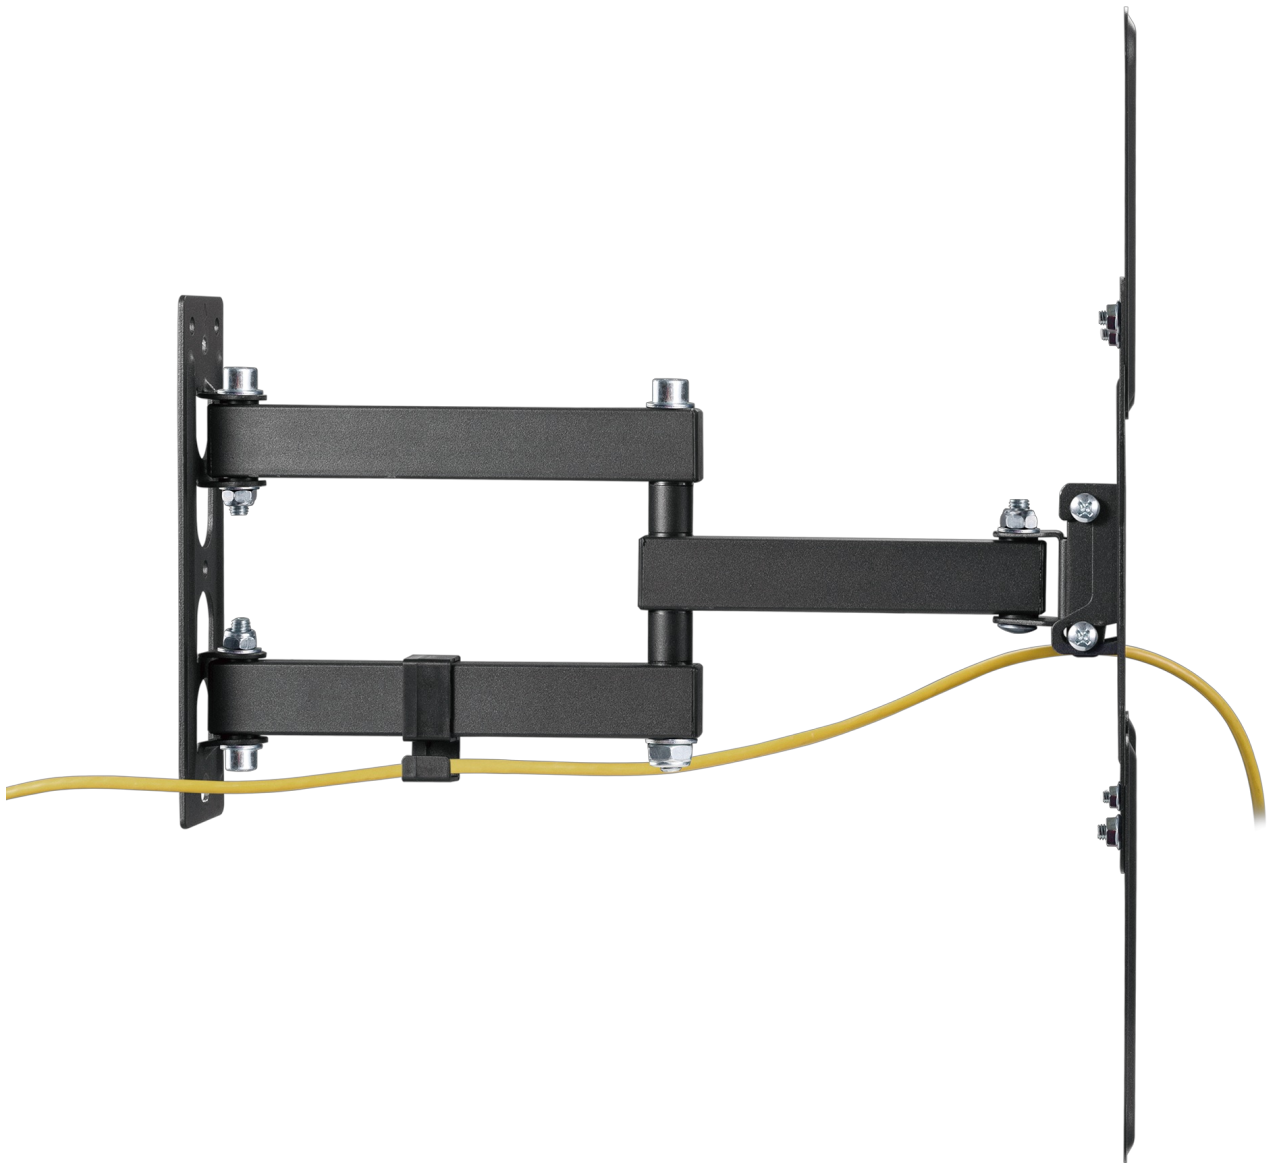

Uchwyt do ściany Krüger&Matz do LED TV 23-55 cali czarny (regulacja w pionie i w poziomie)

Krüger&Matz

Marka:
Krüger&Matz

Producent:
LECHPOL ELECTRONICS
LESZEK Spółka
komandytowa

Kod produktu:
KM1303

Kod EAN:
5901890042994

Opis

Nowoczesne rozwiązanie

W nowoczesnym wnętrzu równie ważne jak same meble jest ich odpowiednie ustawienie. Jeśli chcesz urządzić swój salon w minimalistycznym stylu, świetną decyzją będzie zawieszenie telewizora na ścianie. Ruchomy uchwyt Krüger&Matz KM1303 pozwoli Ci na zamontowanie urządzenia wielkości od 23" do 55" o wadze 30 kg, a duży zakres regulacji w pionie i w poziomie gwarantuje wysoki komfort korzystania z telewizora.

Opis techniczny

Przeznaczenie: Telewizory LCD

Montaż: Do ściany

Typ uchwytu: Ruchomy

Rozmiar ekranu: 23" - 55"

Maks. obciążenie: 30 kg (66 lbs)

Standard VESA: 100x100, 100x200, 200x100, 200x200, 300x200, 400x200, 300x300, 400x300, 400x400

Regulacja w pionie: +3° ~ -10°

Regulacja w poziomie: +90° ~ -90°

Odległość od ściany: 60 ~ 382 mm

Poziomica: Nie

Zarządzanie kablami: Tak
Pasuje do zakrzywionych ekranów: Nie
Blokada antykradzieżowa: Nie
Materiał: Stal
Wykończenie powierzchni: Malowany proszkowo
Kolor: Czarny
W zestawie: Śruby montażowe (4x M6x14, 4x M8x20, 4x M8x50)