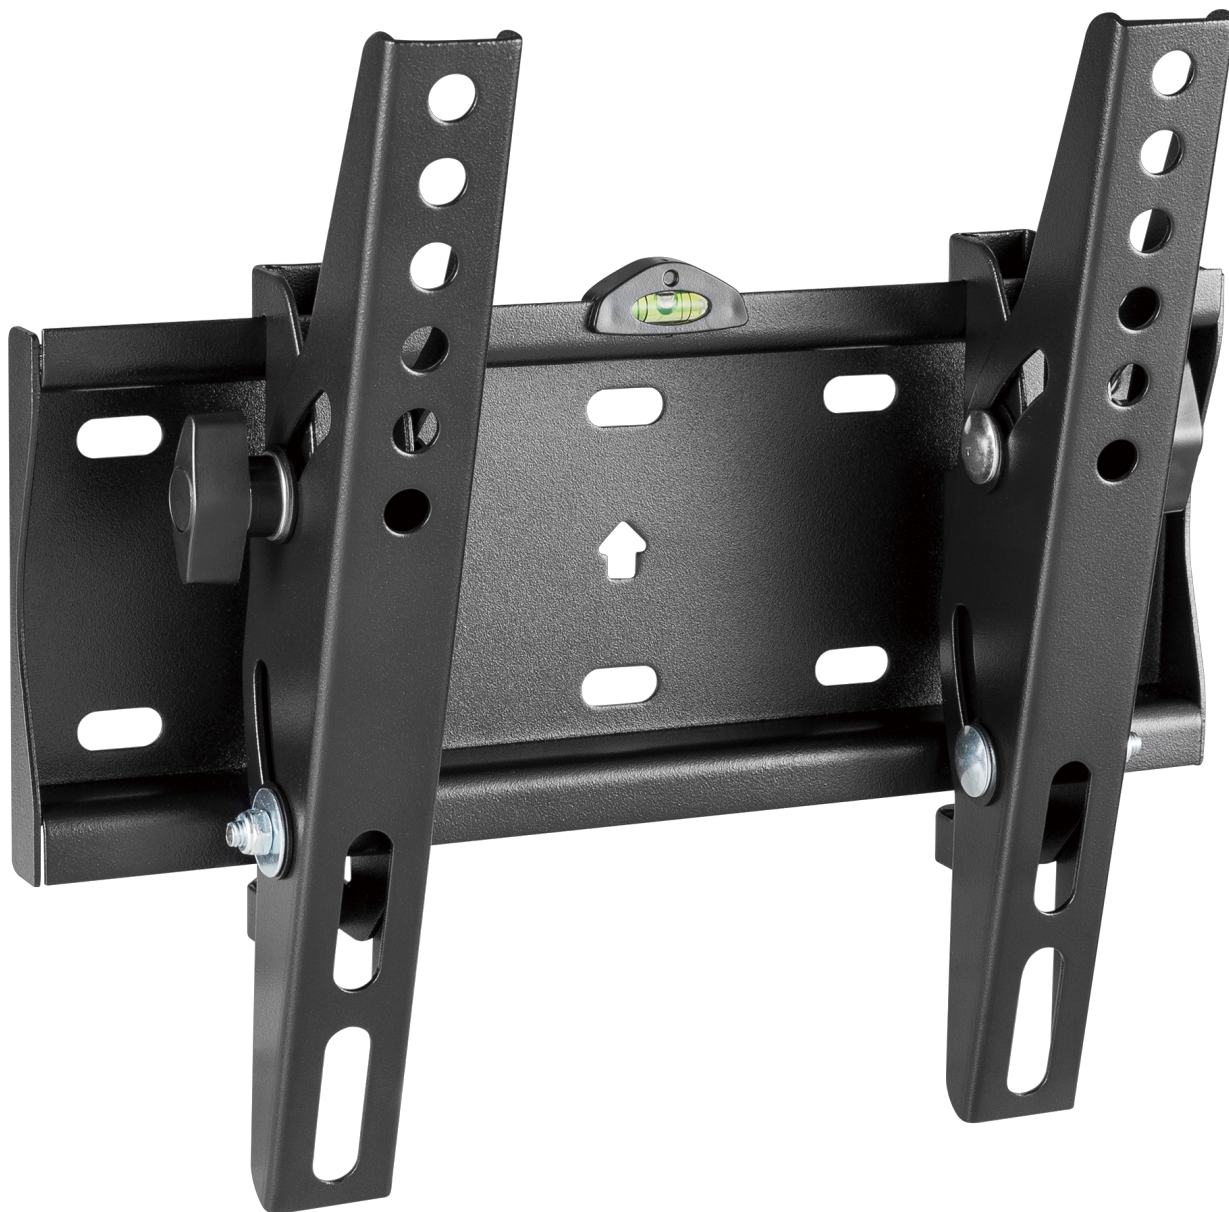

Uchwyt ścienny uniwersalny Krüger&Matz do LED TV (23-42") regulacja w pionie

Krüger&Matz

Marka:
Krüger&Matz

Producent:
LECHPOL ELECTRONICS
LESZEK Spółka
komandytowa

Kod produktu:
KM1300

Kod EAN:
5901890042963

Opis

Uchwyt do telewizora

Lubisz minimalizm? Żeby nadać swojemu mieszkaniu nowoczesny charakter nie trzeba wiele zmieniać - wystarczy mały szczegół, taki jak powieszenie telewizora na ścianie. Uchwyt ścienny Kruger&Matz KM1300 idealnie sprawdzi się przy telewizorach wielkości od 23" do 42" i wadze do 30 kg. Wbudowana poziomica pomaga w samodzielny mocowaniu, oszczędzając wiele czasu i ułatwiając montaż. Dużą wygodę zapewnia także możliwość regulacji kąta nachylenia w pionie, dzięki czemu masz większy komfort korzystania z telewizora.

Opis techniczny

Przeznaczenie: Telewizory LCD

Montaż: Do ściany

Typ uchwytu: Uchylny

Rozmiar ekranu: 23" - 42"

Maks. obciążenie: 30 kg (66 lbs)

Standard VESA: 75x75, 100x100, 200x100, 200x200

Regulacja w pionie: +12° ~ -12°

Odległość od ściany: 53 mm

Poziomica: Wbudowana
Zarządzanie kablami: Nie
Pasuje do zakrzywionych ekranów: Tak
Blokada antykradzieżowa: Nie
Materiał: Stal
Wykończenie powierzchni: Malowany proszkowo
Kolor: Czarny
W zestawie: Śruby montażowe (4x M6x30, 4x M8x30)