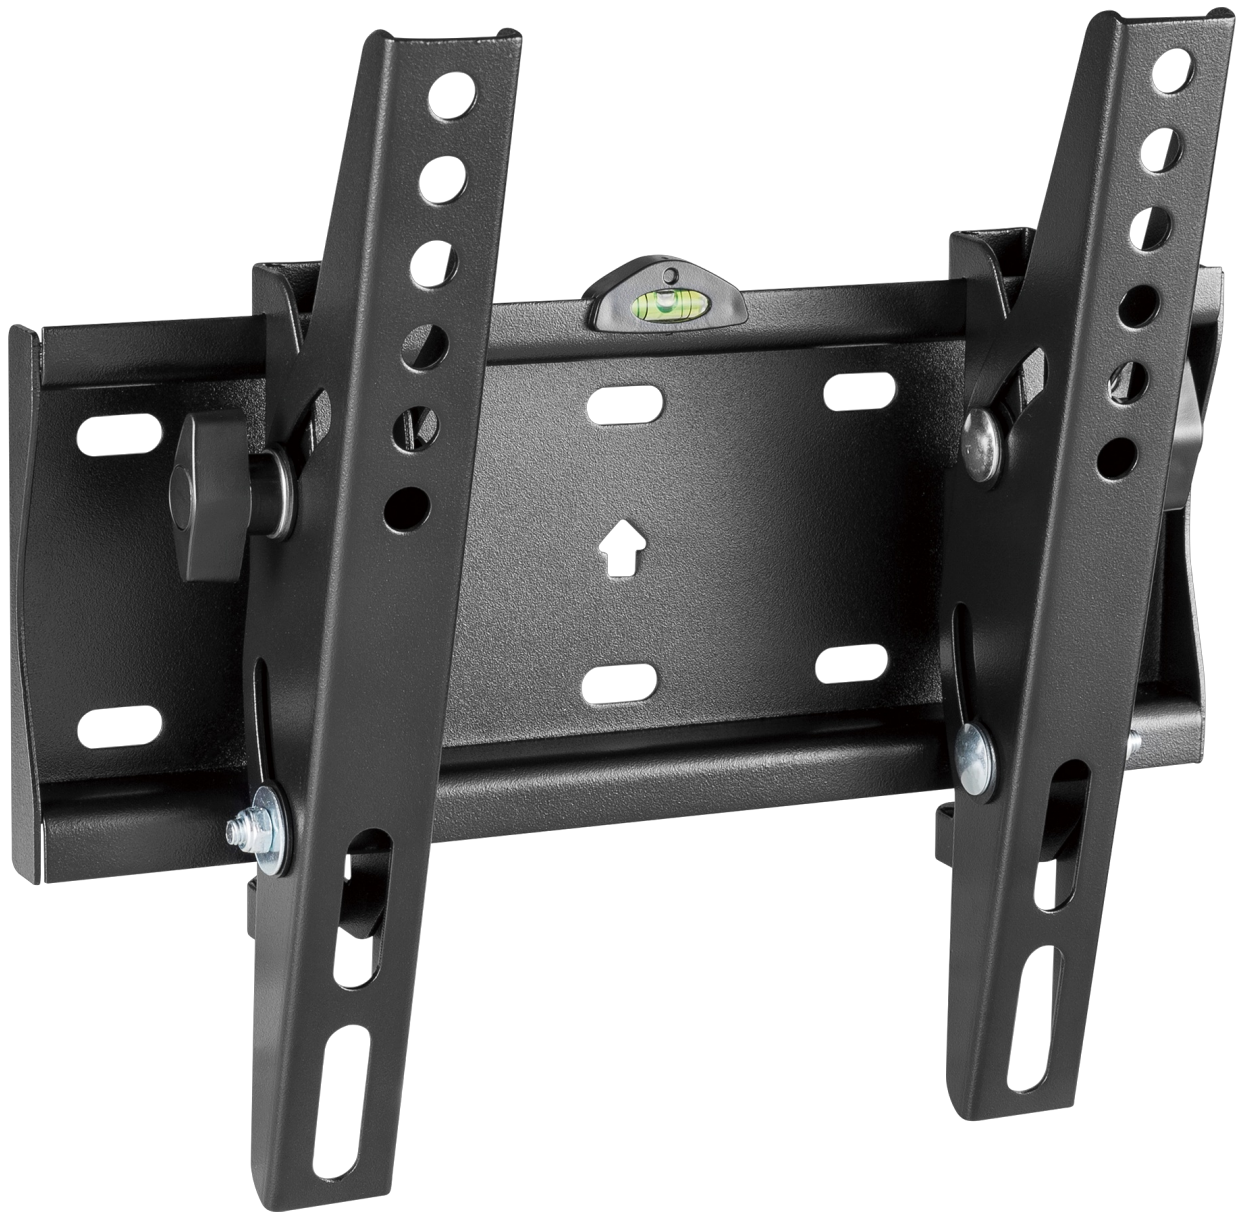

## Uchwyt ścienny uniwersalny Krüger&Matz do LED TV (23-42") regulacja w pionie

---

**Krüger&Matz**

Marka:  
Krüger&Matz

Kod produktu:  
KM1300

Kod EAN:  
5901890042963

**Opis**

---

## Uchwyt do telewizora

Lubisz minimalizm? Żeby nadać swojemu mieszkaniu nowoczesny charakter nie trzeba wiele zmieniać - wystarczy mały szczegół, taki jak powieszenie telewizora na ścianie. Uchwyt ścienny Kruger&Matz KM1300 idealnie sprawdzi się przy telewizorach wielkości od 23" do 42" i wadze do 30 kg. Wbudowana poziomiczka pomaga w samodzielny mocowaniu, oszczędzając wiele czasu i ułatwiając montaż. Dużą wygodę zapewnia także możliwość regulacji kąta nachylenia w pionie, dzięki czemu masz większy komfort korzystania z telewizora.

## Opis techniczny

---

Przeznaczenie: Telewizory LCD

Montaż: Do ściany

Typ uchwytu: Uchylny

Rozmiar ekranu: 23" - 42"

Maks. obciążenie: 30 kg (66 lbs)

Standard VESA: 75x75, 100x100, 200x100, 200x200

Regulacja w pionie: +12° ~ -12°

Odległość od ściany: 53 mm

Poziomica: Wbudowana  
Zarządzanie kablami: Nie  
Pasuje do zakrzywionych ekranów: Tak  
Blokada antykradzieżowa: Nie  
Materiał: Stal  
Wykończenie powierzchni: Malowany proszkowo  
Kolor: Czarny  
W zestawie: Śruby montażowe (4x M6x30, 4x M8x30)