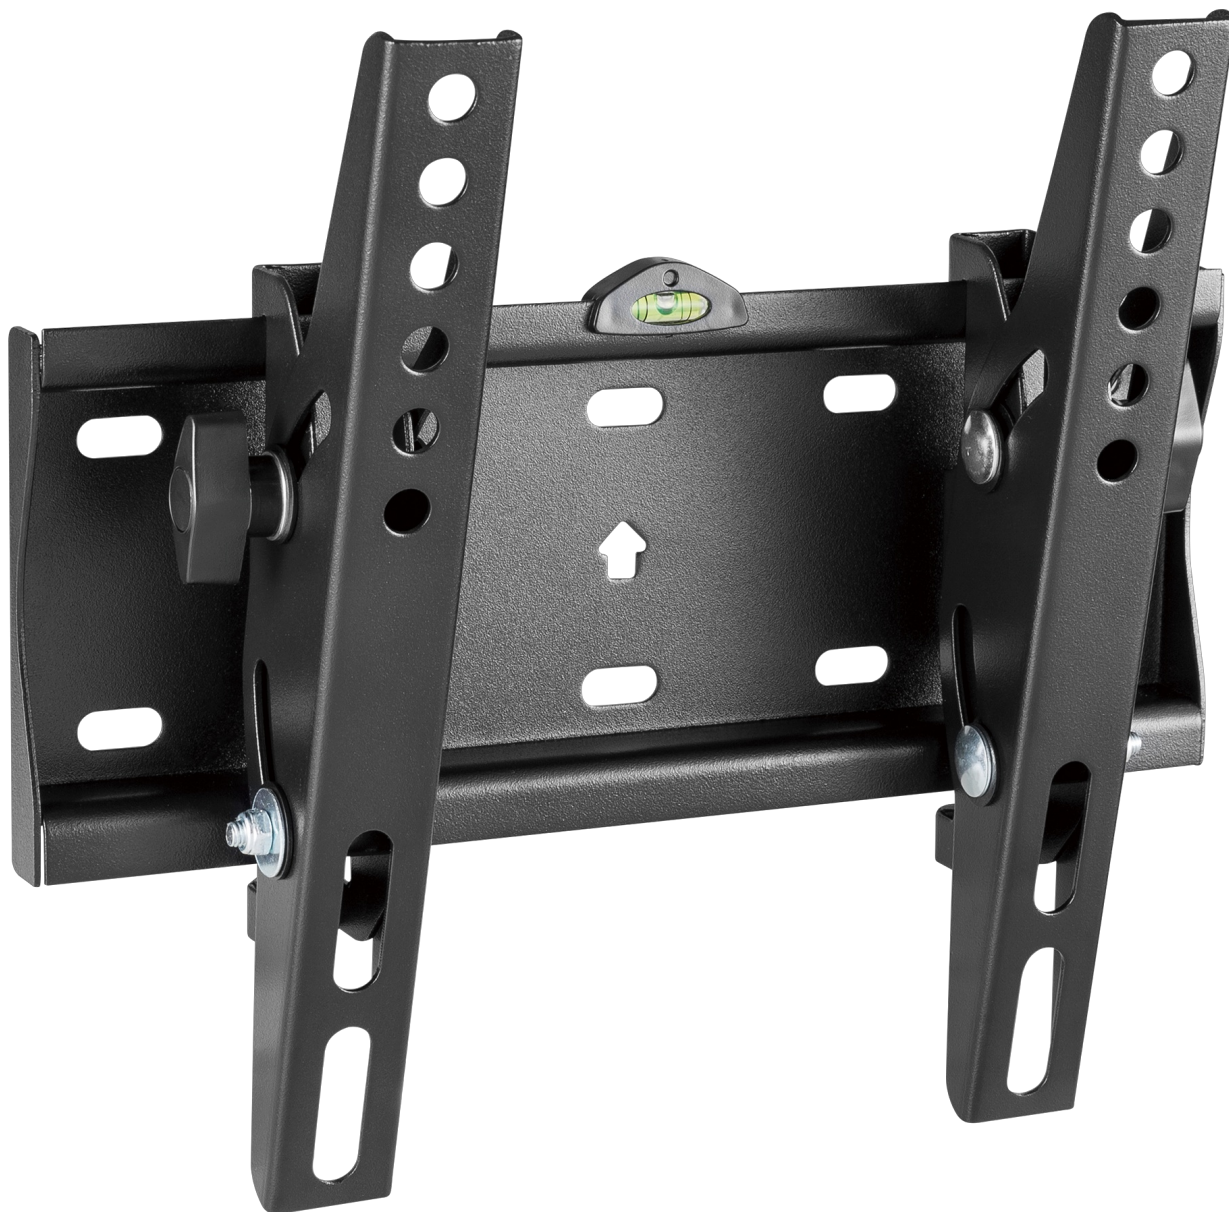

Uchwyt ścienny uniwersalny Krüger&Matz do LED TV (23-42") regulacja w pionie

Krüger&Matz

Marka:
Krüger&Matz

Producent:
LECHPOL ELECTRONICS
LESZEK Spółka
komandytowa

Kod produktu:
KM1300

Kod EAN:
5901890042963

Opis

Uchwyt do telewizora

Lubisz minimalizm? Żeby nadać swojemu mieszkaniu nowoczesny charakter nie trzeba wiele zmieniać - wystarczy mały szczegół, taki jak powieszenie telewizora na ścianie. Uchwyt ścienny Kruger&Matz KM1300 idealnie sprawdzi się przy telewizorach wielkości od 23" do 42" i wadze do 30 kg. Wbudowana poziomicą pomaga w samodzielny mocowaniu, oszczędzając wiele czasu i ułatwiając montaż. Dużą wygodę zapewnia także możliwość regulacji kąta nachylenia w pionie, dzięki czemu masz większy komfort korzystania z telewizora.

Opis techniczny

Przeznaczenie: Telewizory LCD

Montaż: Do ściany

Typ uchwytu: Uchylny

Rozmiar ekranu: 23" - 42"

Maks. obciążenie: 30 kg (66 lbs)

Standard VESA: 75x75, 100x100, 200x100, 200x200

Regulacja w pionie: +12° ~ -12°

Odległość od ściany: 53 mm

Poziomica: Wbudowana
Zarządzanie kablami: Nie
Pasuje do zakrzywionych ekranów: Tak
Blokada antykradzieżowa: Nie
Materiał: Stal
Wykończenie powierzchni: Malowany proszkowo
Kolor: Czarny
W zestawie: Śruby montażowe (4x M6x30, 4x M8x30)