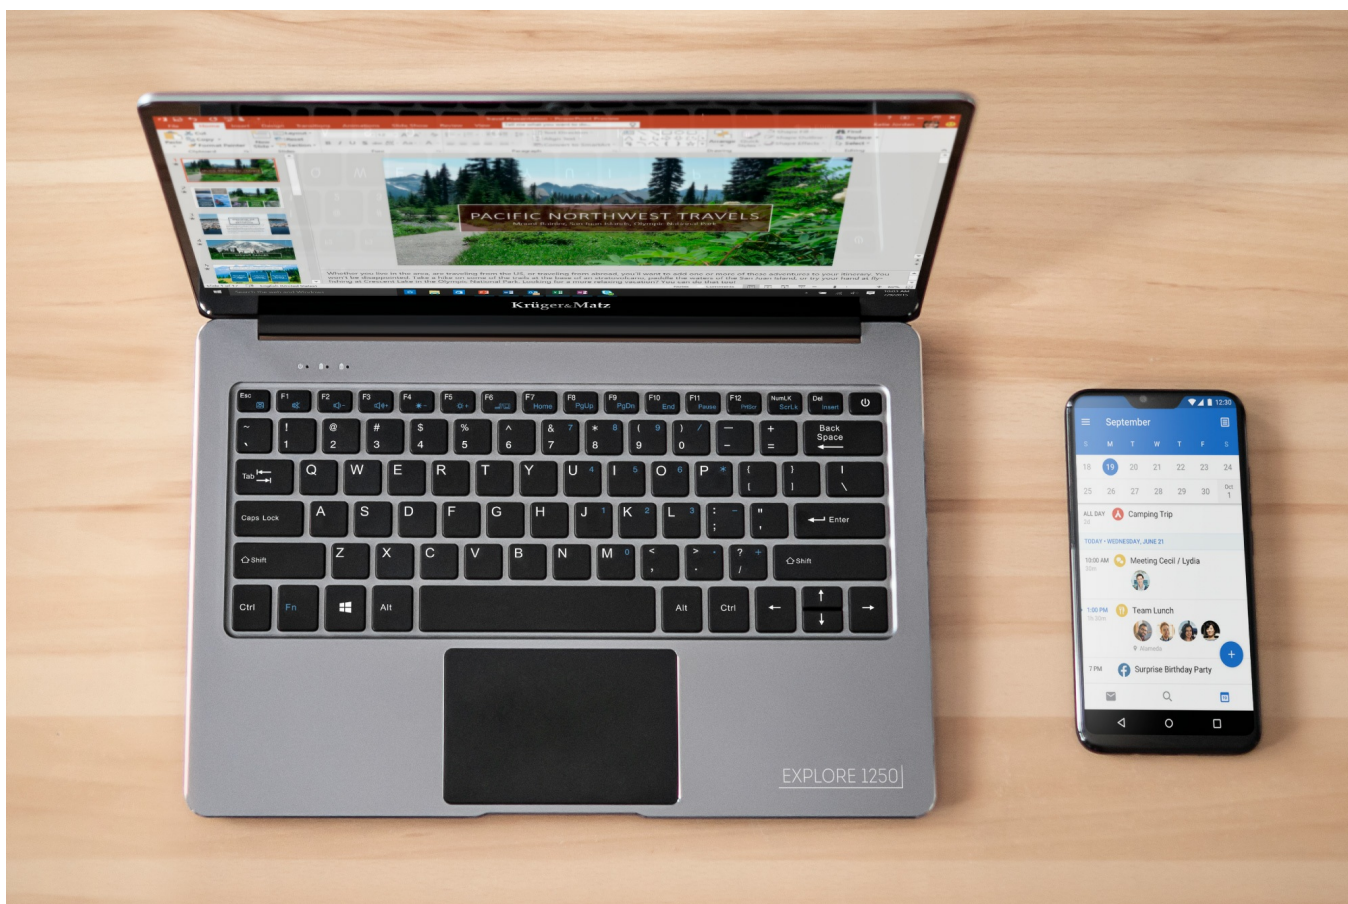

Wsparcie w działaniu

Potrzebujesz mocnego wsparcia w biurze, na spotkaniu biznesowym lub podczas zajęć na uczelni? Dzięki 4-rdzeniowemu procesorowi Intel® Celeron® N3450 o taktowaniu maksymalnym 2,2 GHz oraz 4 GB pamięci RAM masz pewność, że Explore 1250 nigdy Cię nie zawiedzie.

Praca w Full HD

Ultrabook Kruger&Matz Explore 1250 to urządzenie, które już od pierwszych chwil użytkowania zrobi na Tobie ogromne wrażenie! Został on wyposażony w 12,5-calowy ekran IPS o rozdzielczości 1920x1080 px, gwarantujący większą szczegółowość obrazu, a tym samym bardziej komfortową pracę nawet przez wiele godzin. Wypróbuj go już dziś!