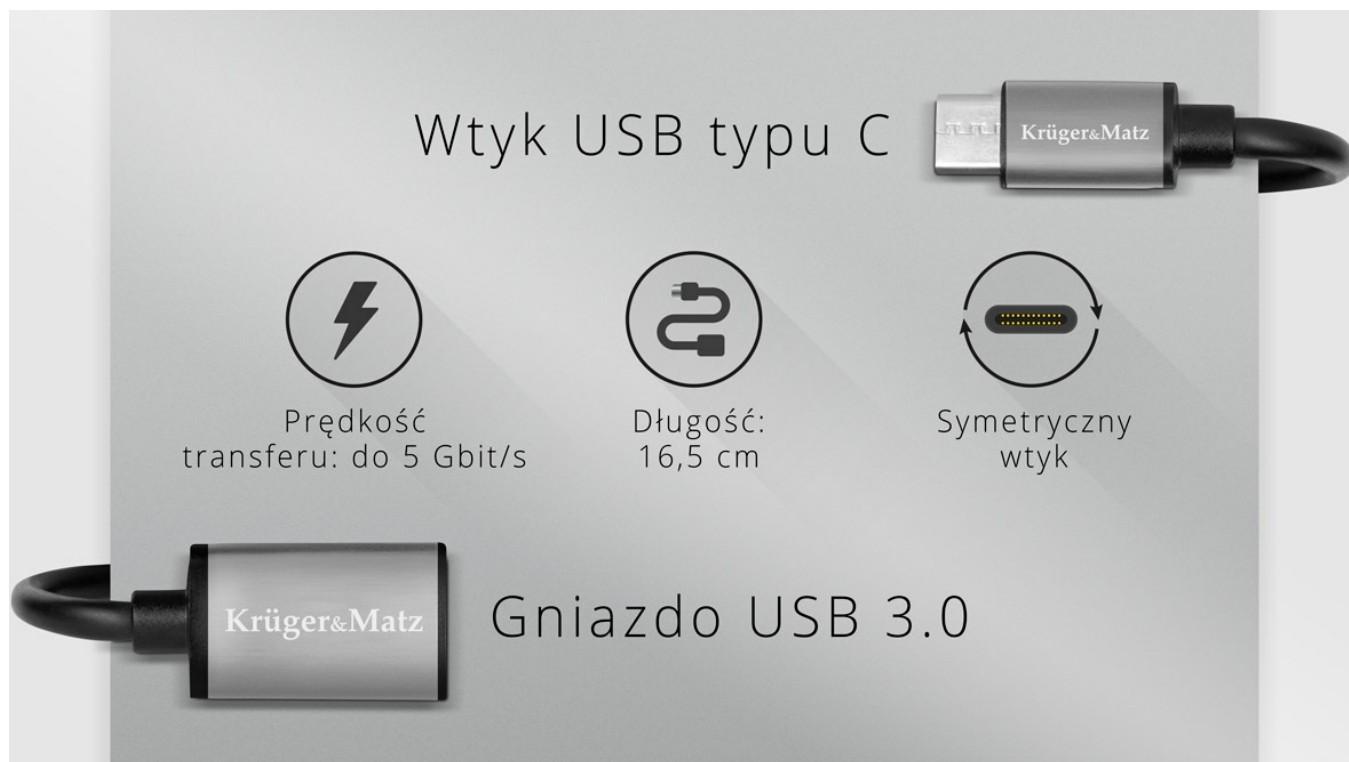

Adapter gniazdo USB 3.0 A - wtyk USB typu C OTG Krüger&Matz Basic

Krüger&Matz

Marka:
Krüger&Matz

Producent:
LECHPOL ELECTRONICS
LESZEK Spółka
komandytowa

Kod produktu:
KM1246

Kod EAN:
5901890041447

Opis

Adapter gniazdo USB 3.0 A - wtyk USB typu C OTG Krüger&Matz Basic

Już dziś wypróbuj kabel OTG Krüger&Matz z serii Basic i zobacz z jaką łatwością możesz poprawić komfort użytkowania swoich urządzeń mobilnych! Kabel na jednym z końców zakończony jest wtykiem USB typu C, a z drugiej gniazdem USB. Rozwiązanie to pozwoli Ci m.in. podłączyć pendrive do notebooka niewyposażonego w standardowy port USB.

Funkcjonalność

Podłączenie pamięci zewnętrznej to nie jedyna korzyść jaka płynie z posiadania adaptera Krüger&Matz. Dzięki temu niepozornemu urządzeniu możesz zwiększyć także funkcjonalność swojego tableta. Podłącz klawiaturę, aby stworzyć sobie wygodne narzędzie pracy. Kabel przypadnie również do gustu fanom gier na smartfona – z jego pomocą można podłączyć pad zwiększając komfort podczas gry.

Opis techniczny

Typ: USB
 Złącza: Gniazdo gniazdo USB 3.0 <----> Wtyk USB typu C
 Długość: 16,5 cm
 Prędkość transferu: Do 5 Gb/s
 OTG: tak
 Obudowa złącza: aluminium
 Zastosowanie: ładowanie, transfer danych (OTG)