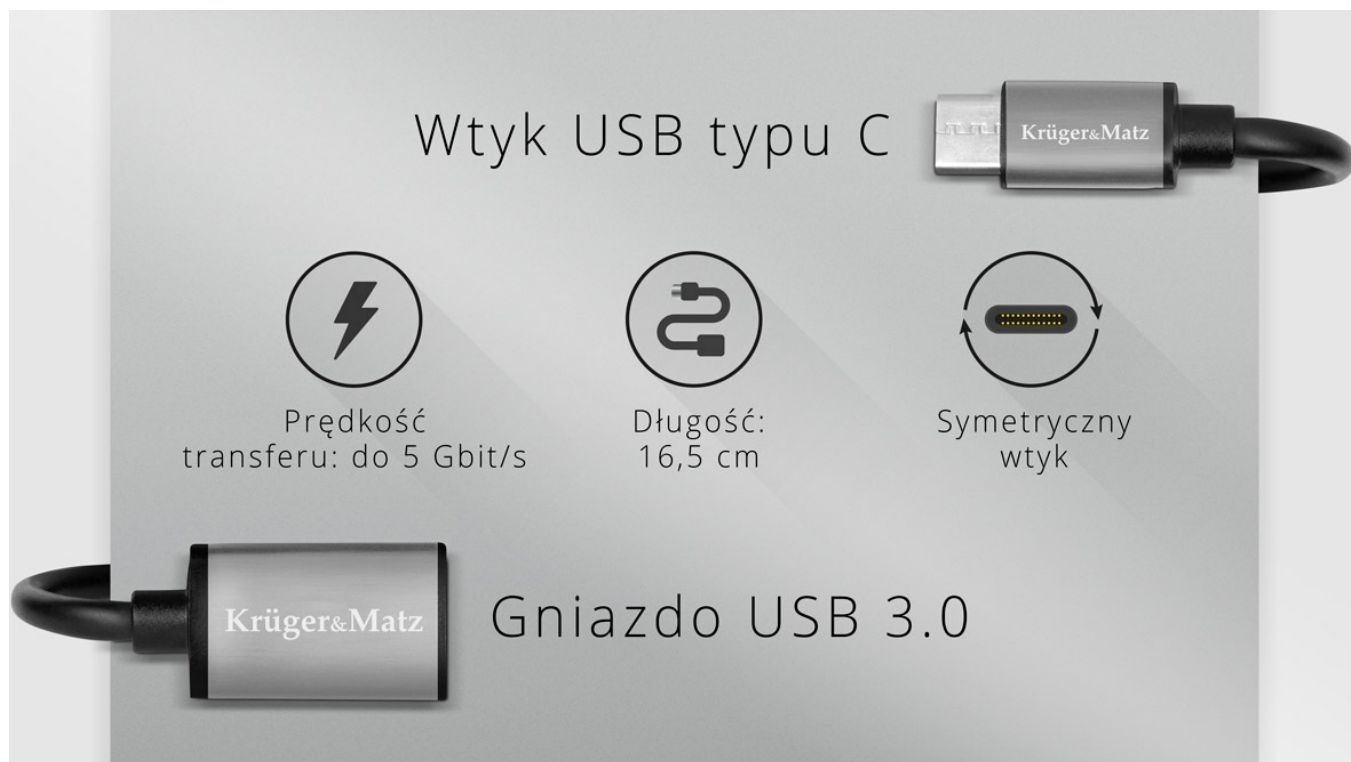

Adapter gniazdo USB 3.0 A - wtyk USB typu C OTG Krüger&Matz Basic

Krüger&Matz

Marka:
Krüger&Matz

Producent:
LECHPOL ELECTRONICS
LESZEK Spółka
komandytowa

Kod produktu:
KM1246

Kod EAN:
5901890041447

Opis

Adapter gniazdo USB 3.0 A - wtyk USB typu C OTG Krüger&Matz Basic

Już dziś wypróbuj kabel OTG Krüger&Matz z serii Basic i zobacz z jaką łatwością możesz poprawić komfort użytkowania swoich urządzeń mobilnych! Kabel na jednym z końców zakończony jest wtykiem USB typu C, a z drugiej gniazdem USB. Rozwiązanie to pozwoli Ci m.in. podłączyć pendrive do notebooka niewyposażonego w standardowy port USB.

Funkcjonalność

Podłączenie pamięci zewnętrznej to nie jedyna korzyść jaka płynie z posiadania adaptera Krüger&Matz. Dzięki temu niepozornemu urządzeniu możesz zwiększyć także funkcjonalność swojego tableta. Podłącz klawiaturę, aby stworzyć sobie wygodne narzędzie pracy. Kabel przypadnie również do gustu fanom gier na smartfona – z jego pomocą można podłączyć pad zwiększając komfort podczas gry.

Opis techniczny

Typ: USB
 Złącza: Gniazdo gniazdo USB 3.0 <----> Wtyk USB typu C
 Długość: 16,5 cm
 Prędkość transferu: Do 5 Gb/s
 OTG: tak
 Obudowa złącza: aluminium
 Zastosowanie: ładowanie, transfer danych (OTG)