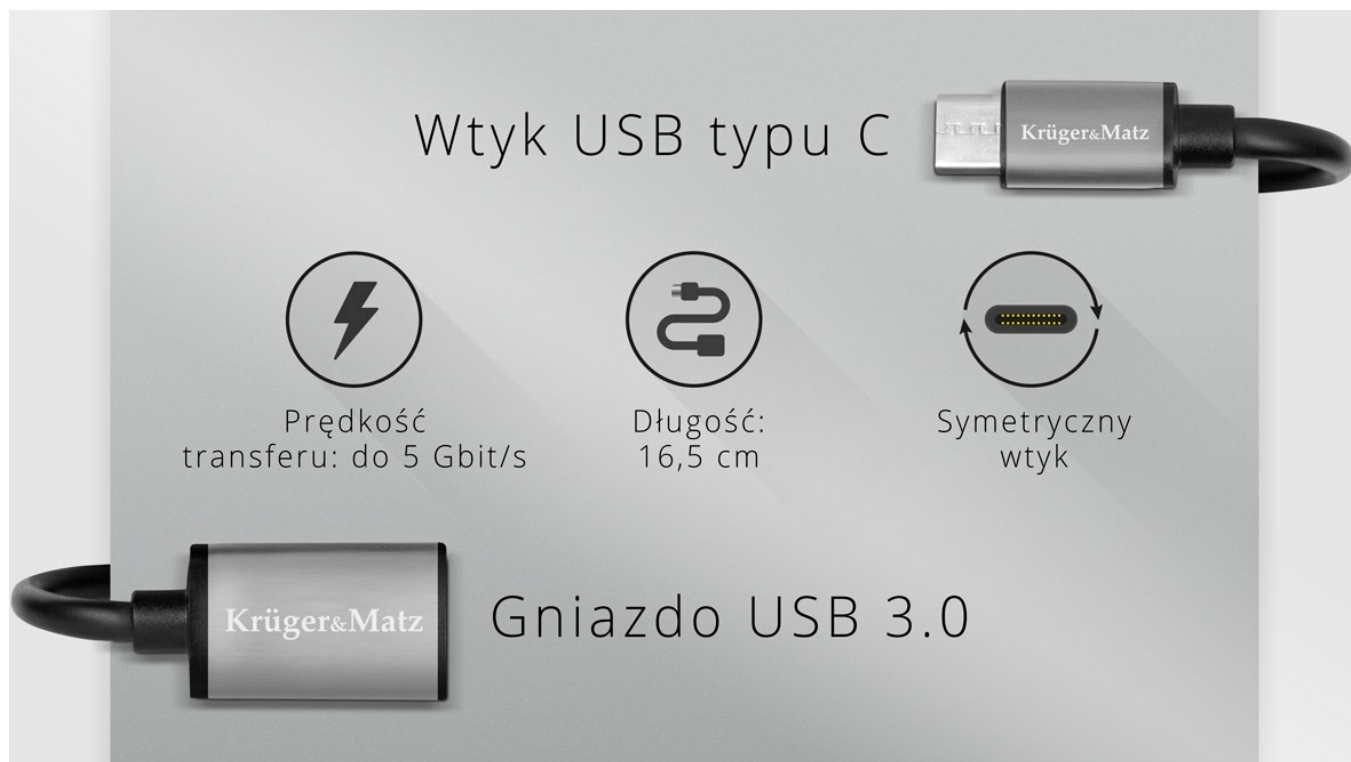

## Adapter gniazdo USB 3.0 A - wtyk USB typu C OTG Krüger&Matz Basic

**Krüger&Matz**

**Marka:**  
Krüger&Matz

**Producent:**  
LECHPOL ELECTRONICS  
LESZEK Spółka  
komandytowa

**Kod produktu:**  
KM1246

**Kod EAN:**  
5901890041447

## Adapter gniazdo USB 3.0 A - wtyk USB typu C OTG Krüger&Matz Basic

Już dziś wypróbuj kabel OTG Krüger&Matz z serii Basic i zobacz z jaką łatwością możesz poprawić komfort użytkowania swoich urządzeń mobilnych! Kabel na jednym z końców zakończony jest wtykiem USB typu C, a z drugiej gniazdem USB. Rozwiązanie to pozwoli Ci m.in. podłączyć pendrive do notebooka niewyposażonego w standardowy port USB.

### Funkcjonalność

Podłączenie pamięci zewnętrznej to nie jedyna korzyść jaka płynie z posiadania adaptera Krüger&Matz. Dzięki temu niepozornemu urządzeniu możesz zwiększyć także funkcjonalność swojego tableta. Podłącz klawiaturę, aby stworzyć sobie wygodne narzędzie pracy. Kabel przypadnie również do gustu fanom gier na smartfona – z jego pomocą można podłączyć pad zwiększając komfort podczas gry.

## Opis techniczny

Typ: USB  
 Złącza: Gniazdo gniazdo USB 3.0 <----> Wtyk USB typu C  
 Długość: 16,5 cm  
 Prędkość transferu: Do 5 Gb/s  
 OTG: tak  
 Obudowa złącza: aluminium  
 Zastosowanie: ładowanie, transfer danych (OTG)