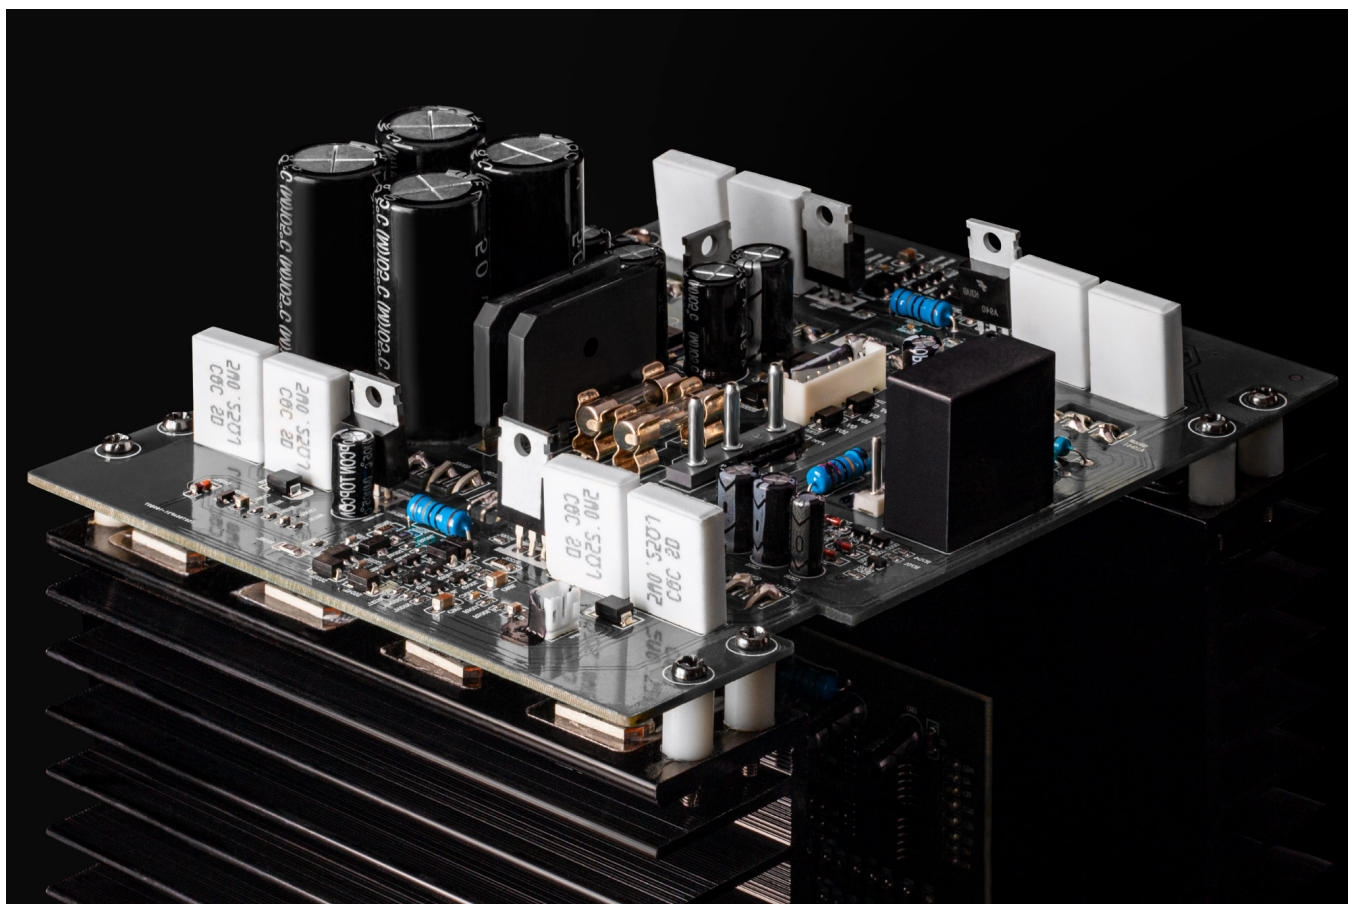

Aktywne kolumny głośnikowe Kruger&Matz Passion 2.0

Aktywne kolumny głośnikowe Kruger&Matz Passion 2.0 to zestaw dwóch 3-drożnych kolumn zbudowanych w konstrukcji bas refleks. Moc wyjściowa 2x 80 W oraz wysoka jakość wykorzystanych przetworników to połączenie, które dostarczy Ci niezapomnianych wrażeń podczas słuchania muzyki czy oglądania filmów.

Głośniki w zestawie stereo

To co charakteryzuje aktywne kolumny Kruger&Matz Passion 2.0 to zrównoważone brzmienie. Za przetwarzanie dźwięków ze środka i góry pasma odpowiadają 3 przetworniki umieszczone z przodu kolumny: dwa 5-calowe głośniki średniotonowe z celulozową membraną oraz 1-calowy tweeter z jedwabną koputką.

Kolumny głośnikowe z subwooferym

Głębokie i czyste brzmienie najniższych tonów zapewnią 8-calowy głośnik niskotonowy z celulozową membraną, o pasmie przenoszenia od 36 Hz. Ogromną zaletą jest jego umiejscowienie - przetwornik został umieszczony w bocznej ścianie, dzięki czemu udało zachować się smukły kształt kolumn.

Kolumny z wbudowanym wzmacniaczem

Cenisz praktyczne rozwiązania? Kolumny Kruger&Matz Passion 2.0 posiadają wbudowany wzmacniacz, co oznacza, że znikną problemy związane z doborem dodatkowego sprzętu oraz koniecznością podłączania dużej ilości kabli.