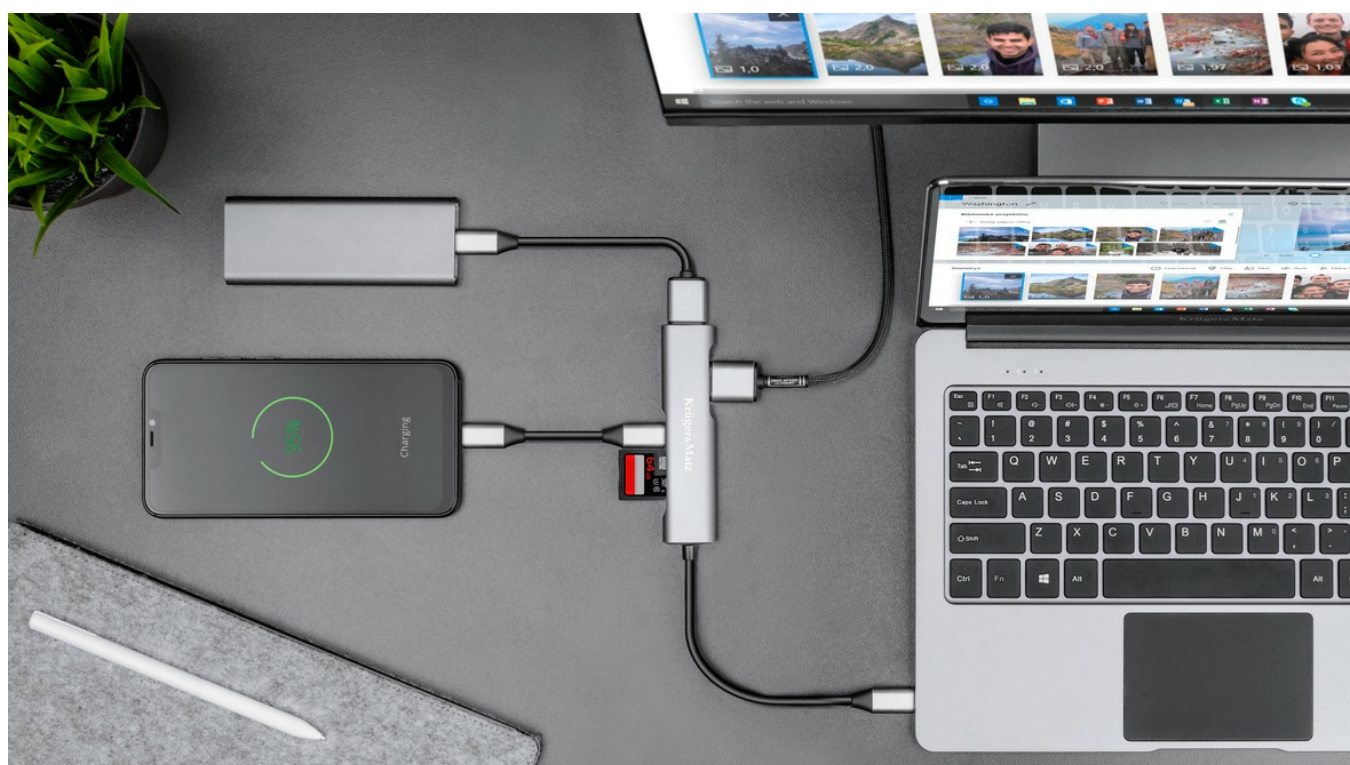

Adapter (HUB) USB typu C na HDMI/USB3.0/SD/MicroSD/C port

Krüger&Matz

Marka:
Krüger&Matz

Producent:
LECHPOL ELECTRONICS
LESZEK Spółka
komandytowa

Kod produktu:
KM0390

Kod EAN:
5901890040532

Opis