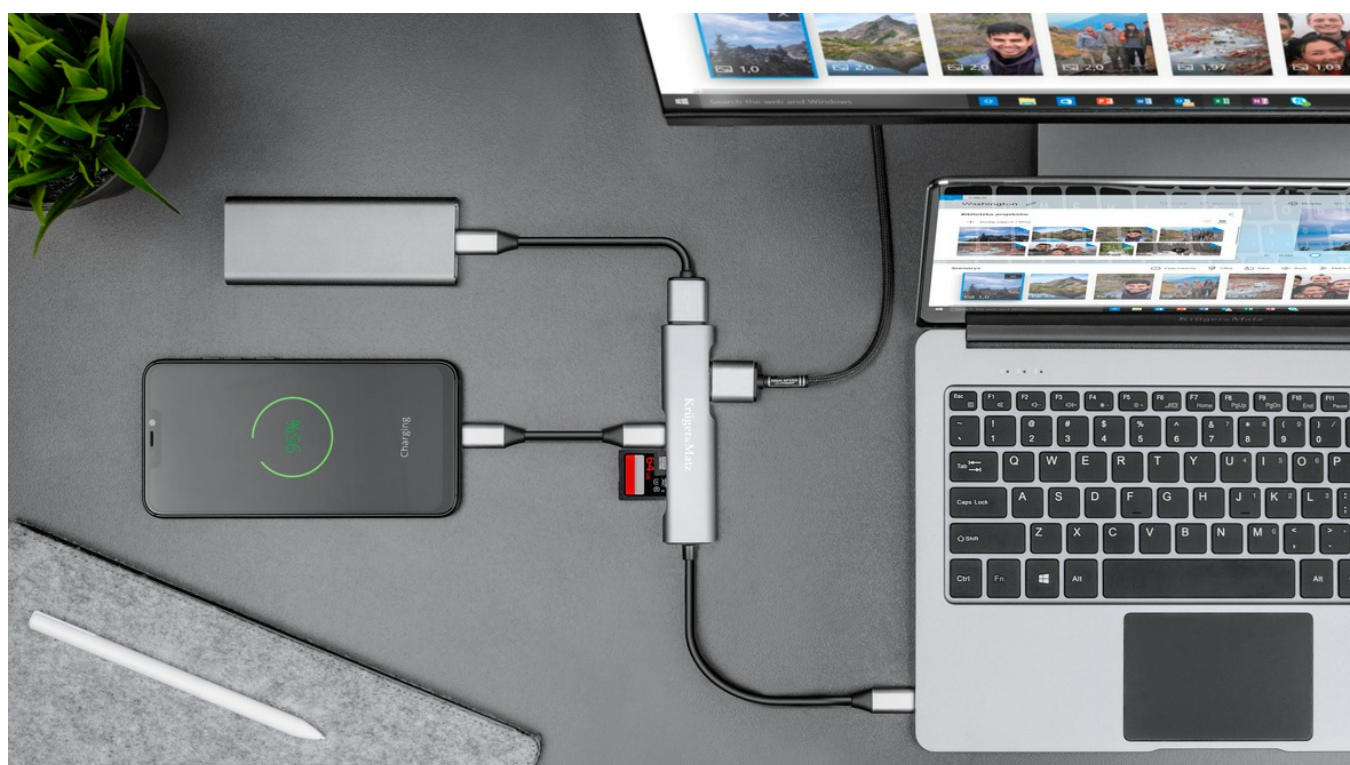

## Zwiększ funkcjonalność swojego urządzenia

Chcesz zwiększyć możliwości swojego ultrabooka lub tabletu? Nie musisz kupować kilku różnych przejściówek! Teraz wystarczy Ci tylko jedno urządzenie – adapter 5w1 marki Krüger&Matz. Wystarczy, że Twoje urządzenie mobilne posiada port USB typu C, a będziesz mógł zwiększyć jego funkcjonalność pięciokrotnie!

## Szybki transfer danych i więcej portów

Adapter posiada złącze USB 3.0, czyli standardowy port USB o zwiększonej przepustowości, który umożliwia m.in. transfer danych ze znacznie większą prędkością – nawet 5 Gb/s oraz podłączanie urządzeń typu myszka czy klawiatura.

## Obsługa kart pamięci

Adapter został również wyposażony w dwa czytniki obsługujące karty pamięci o pojemności 2 TB. Złącze kart SD pozwoli Ci przenieść zdjęcia robione aparatem cyfrowym czy nagrania z rejestratora samochodowego. Dodatkowo w hubie znajdziesz czytnik kart micro SD, dzięki któremu szybko i wygodnie zgrasz muzykę na kartę pamięci bez potrzeby używania kabli.

## Szybkie ładowanie i zasilanie

Dużą zaletą adaptera Kruger&Matz jest port USB typu C, w którym wykorzystano technologię Power Delivery. Pozwala ona nie tylko na szybkie ładowanie telefonów, ale też zasilanie notebooków i monitorów.