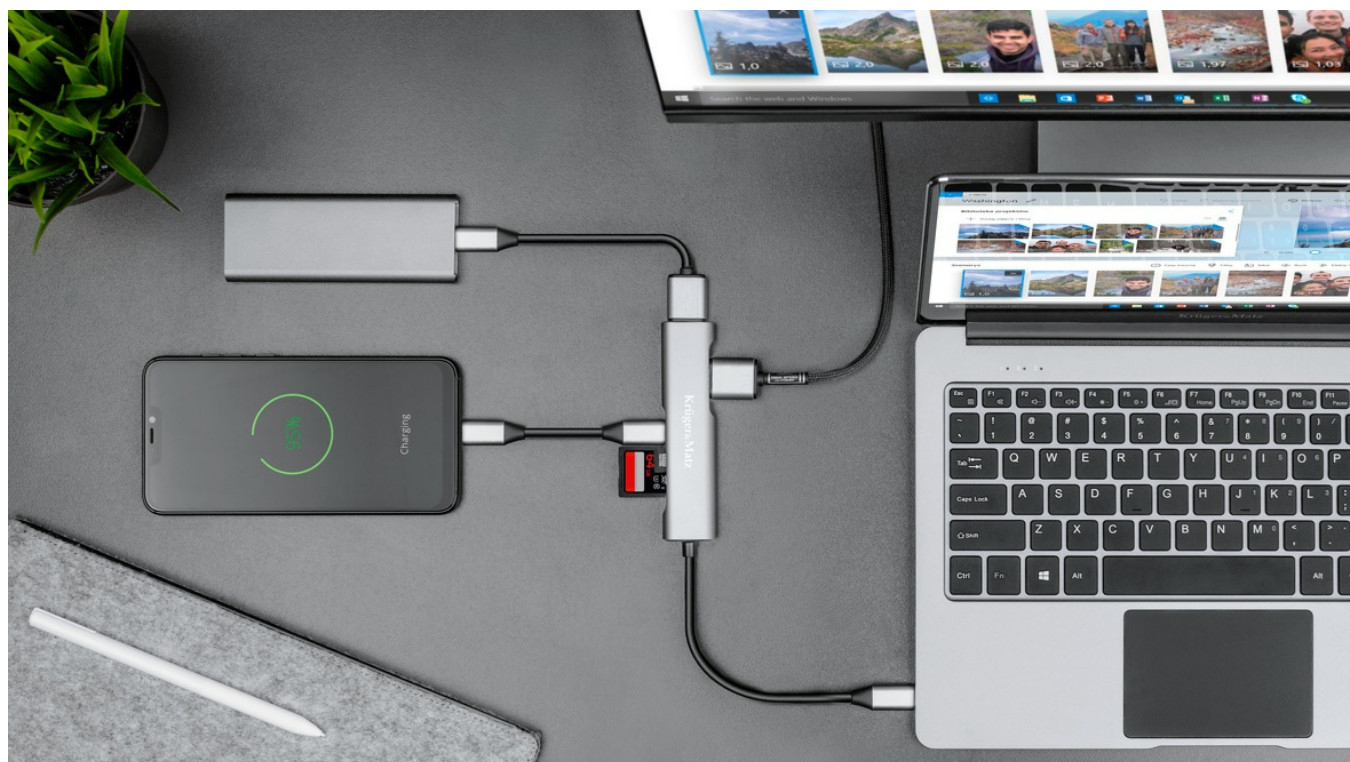

Adapter (HUB) USB typu C na HDMI/USB3.0/SD/MicroSD/C port

Krüger&Matz

Marka:
Krüger&Matz

Producent:
LECHPOL ELECTRONICS
LESZEK Spółka
komandytowa

Kod produktu:
KM0390

Kod EAN:
5901890040532

Opis