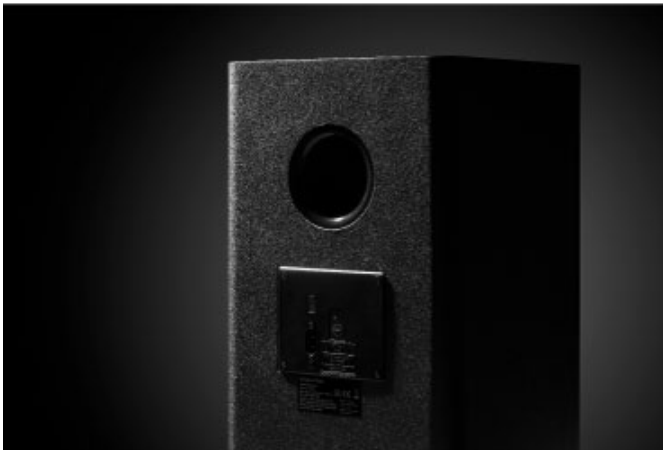

## Opis

**Kinowa technologia**

Soundbar Kruger&Matz Odyssey otwiera przed Tobą drzwi do zupełnie nowego wymiaru brzmienia. Wszystko dzięki wykorzystaniu technologii Dolby Atmos, w której dźwięk będzie docierał do Ciebie także z góry. Teraz masz szansę poczuć się jakbyś był w samym środku akcji.

## Więcej mocy

Potrzebujesz naprawdę sporej dawki basu? W zestawie Odyssey znalazł się aktywny 8-calowy subwoofer, który zapewni brzmieniu dynamikę oraz głębię. Co ważne jego bezprzewodowa technologia pozwala na szybkie sparowanie z sounbarem, gwarantując estetykę i swobodę ustawienia urządzeń w Twoim domu.

## Dla większej wygody

Soundbar Krüger&Matz Odyssey to także duży komfort użytkowania. Do zestawu został dołączony pilot zdalnego sterowania, który pozwoli Ci na kontrolowanie funkcji soundbara, w tym wyboru źródła dźwięku, ustawienia equalizera czy regulacji niskich tonów.

## Na dwa sposoby

Nie masz gdzie postawić soundbara, bo Twój telewizor jest zawieszony na ścianie? To nie powód, żeby rezygnować z poprawy jakości dźwięku! Odyssey został zaprojektowany tak, żebyś mógł go również zamontować na ścianie. Wszystkie niezbędne do tego akcesoria są zawarte w zestawie.