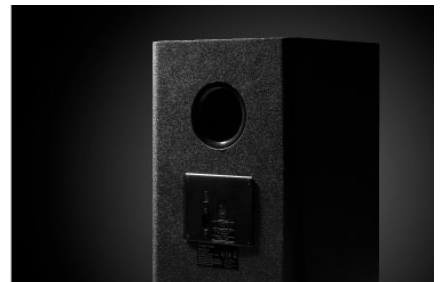

## Opis

**Kinowa technologia**

Soundbar Kruger&Matz Odyssey otwiera przed Tobą drzwi do zupełnie nowego wymiaru brzmienia. Wszystko dzięki wykorzystaniu technologii Dolby Atmos, w której dźwięk będzie docierał do Ciebie także z góry. Teraz masz szansę poczuć się jakbyś był w samym środku akcji.

## Więcej mocy

Potrzebujesz naprawdę sporej dawki basu? W zestawie Odyssey znalazł się aktywny 8-calowy subwoofer, który zapewni brzmieniu dynamikę oraz głębię. Co ważne jego bezprzewodowa technologia pozwala na szybkie sparowanie z sounbarem, gwarantując estetykę i swobodę ustawienia urządzeń w Twoim domu.

## Dla większej wygody

Soundbar Krüger&Matz Odyssey to także duży komfort użytkowania. Do zestawu został dołączony pilot zdalnego sterowania, który pozwoli Ci na kontrolowanie funkcji soundbara, w tym wyboru źródła dźwięku, ustawienia equalizera czy regulacji niskich tonów.

## Na dwa sposoby

Nie masz gdzie postawić soundbara, bo Twój telewizor jest zawieszony na ścianie? To nie powód, żeby rezygnować z poprawy jakości dźwięku! Odyssey został zaprojektowany tak, żebyś mógł go również zamontować na ścianie. Wszystkie niezbędne do tego akcesoria są zawarte w zestawie.