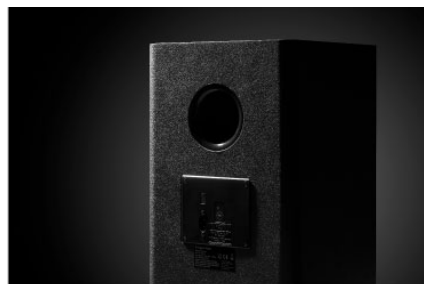

Opis

Kinowa technologia

Soundbar Kruger&Matz Odyssey otwiera przed Tobą drzwi do zupełnie nowego wymiaru brzmienia. Wszystko dzięki wykorzystaniu technologii Dolby Atmos, w której dźwięk będzie docierał do Ciebie także z góry. Teraz masz szansę poczuć się jakbyś był w samym środku akcji.

Więcej mocy

Potrzebujesz naprawdę sporej dawki basu? W zestawie Odyssey znalazł się aktywny 8-calowy subwoofer, który zapewni brzmieniu dynamikę oraz głębię. Co ważne jego bezprzewodowa technologia pozwala na szybkie sparowanie z sounbarem, gwarantując estetykę i swobodę ustawienia urządzeń w Twoim domu.

Dla większej wygody

Soundbar Krüger&Matz Odyssey to także duży komfort użytkowania. Do zestawu został dołączony pilot zdalnego sterowania, który pozwoli Ci na kontrolowanie funkcji soundbara, w tym wyboru źródła dźwięku, ustawienia equalizera czy regulacji niskich tonów.

Na dwa sposoby

Nie masz gdzie postawić soundbara, bo Twój telewizor jest zawieszony na ścianie? To nie powód, żeby rezygnować z poprawy jakości dźwięku! Odyssey został zaprojektowany tak, żebyś mógł go również zamontować na ścianie. Wszystkie niezbędne do tego akcesoria są zawarte w zestawie.