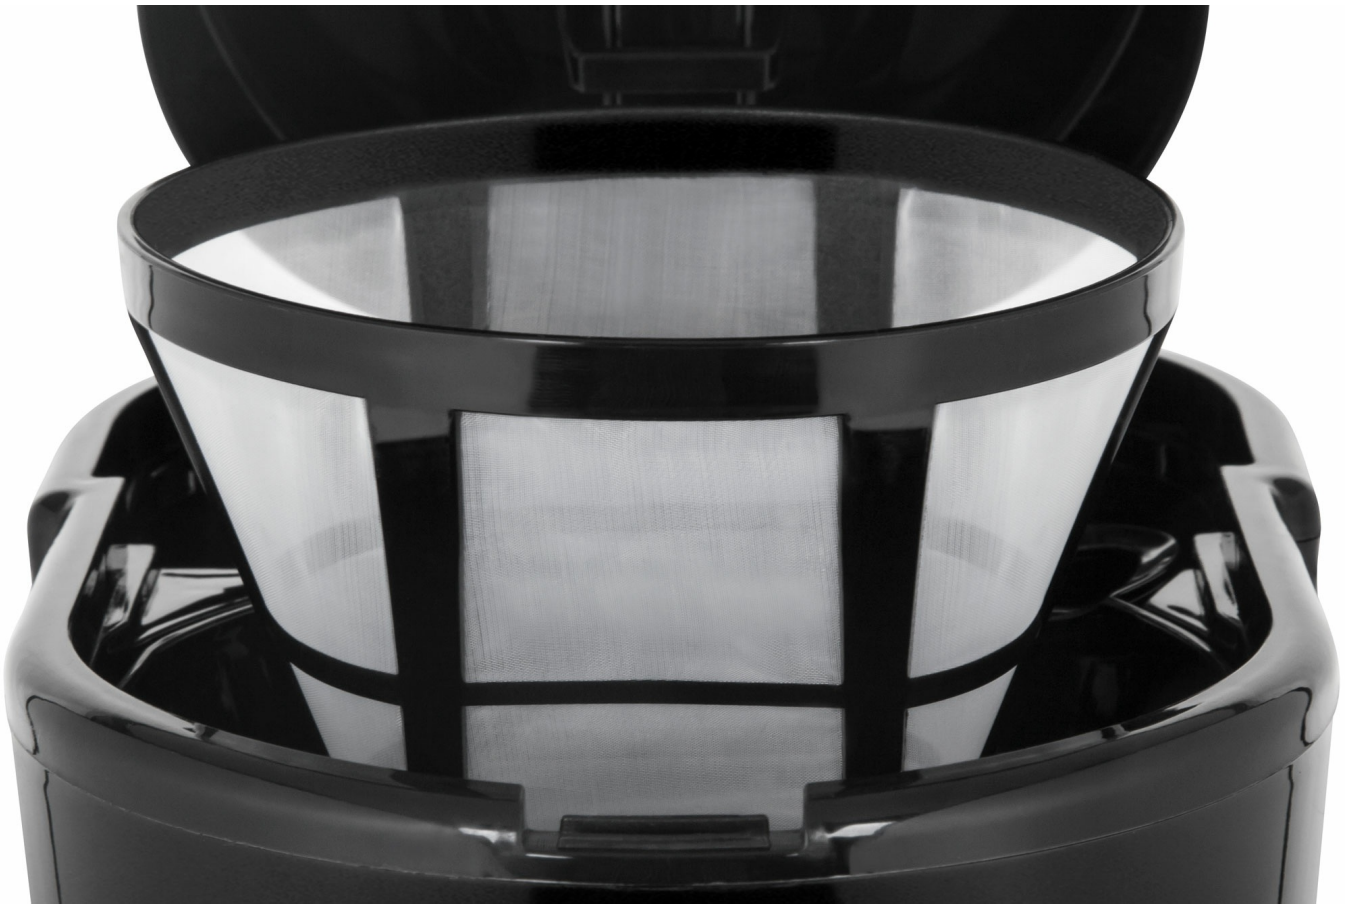

Kod produktu:

TSA4006

Kod EAN:

5901890036986

Opis

Ekspres Teesa Aroma 100 - Doskonała Kawa Każdego Poranka!

Nie wyobrażasz sobie poranka bez kubka świeżo zaparzonej kawy? Przelewowy ekspres Teesa Aroma 100 sprawi, że każdy dzień zacznie się doskonale! Wypróbuj go już dziś i delektuj się przepyszną kawą, gdy tylko masz na to ochotę.

Filtr wielokrotnego użytku

Naszła Cię ochota na „małą czarną”, a skończyły Ci się jednorazowe filtry papierowe? Z ekspresem Teesa Aroma 100 pożegnasz się z tym problemem na zawsze! Urządzenie zostało wyposażone w nylonowy filtr – wystarczy go wyptukać i jest gotowy do ponownego użycia!

Szklany dzbanek

Jeśli nie jesteś jedyną osobą w Twoim domu, która lubi zacząć dzień od filiżanki gorącej kawy, z pewnością spodoba Ci się fakt, że wraz z ekspresem w zestawie znalazł się pojemny, 1,5-litrowy szklany dzbanek. Teraz masz pewność, że kawy wystarczy dla wszystkich!

Opis techniczny

Przeznaczony do kawy mielonej
Wyjmowany filtr wielokrotnego użytku
Szkłany dzbanek
Automatyczne wyłączenie
Funkcja podtrzymywania temperatury
Blokada kapienia
Wskaźnik poziomu wody
Podświetlany włącznik
Antypoślizgowe stopki