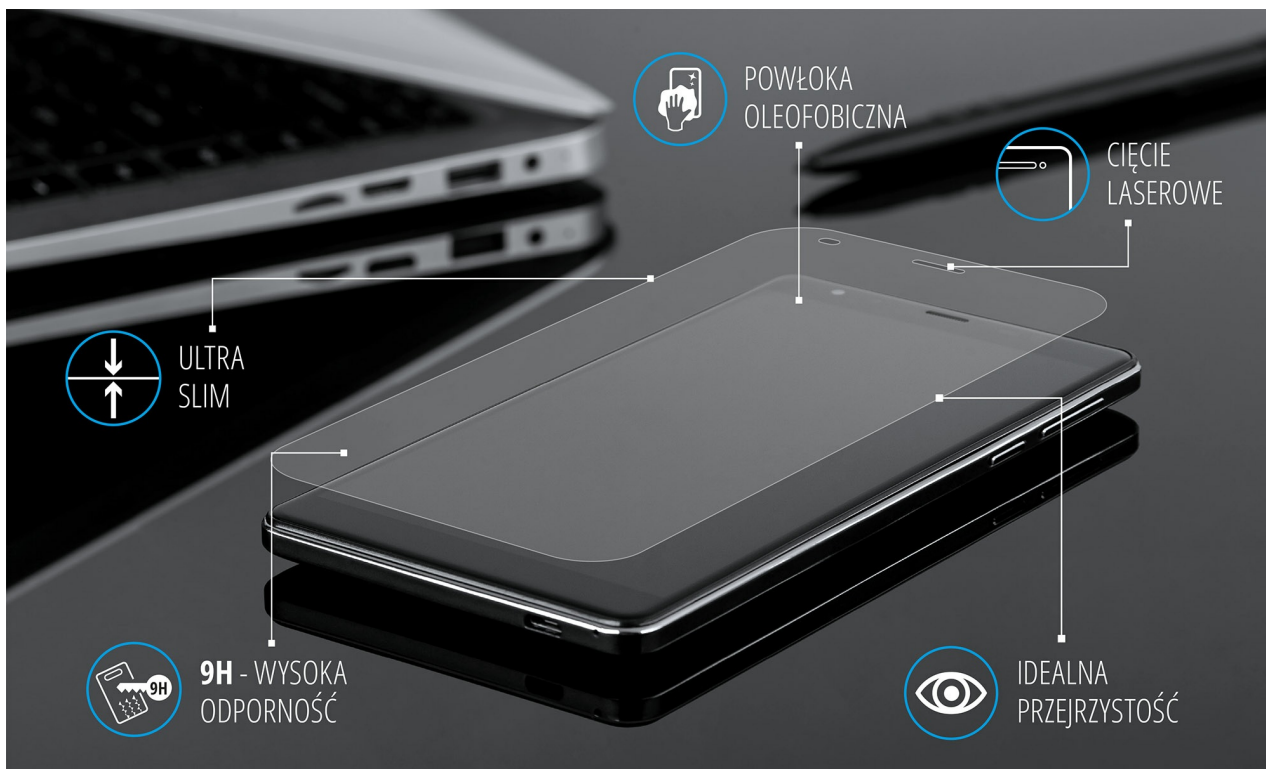

Szkló ochronne do modelu FLOW 6, 6S, 6Lite

Krüger&Matz

Marka:
Krüger&Matz

Kod produktu:
KM0098

Kod EAN:
5901890036962

Opis

Zabezpiecz wyświetlacz swojego telefonu. Szkło hartowane ochroni ekran przed zbieciem i zarysowaniami, przez co telefon będzie dłużej wyglądał jak nowy. Szkło ściśle przylega do ekranu i nie wpływa na różnicę w jego czułości. Specjalna powłoka niweluje odciski palców i zapewni idealną przejrzystość oraz wyrazistość ekranu, a sztywna struktura szkła ułatwi montaż i zapobiegnie powstawaniu pęcherzyków powietrza.

Opis techniczny

Do urządzenia: Smartfon

Do modelu: FLOW 6, FLOW 6 Lite, FLOW 6S

Specyfikacja

Dane logistyczne	
Gabaryt	W001G001-A-10

Jednostka miary	Ilość	Waga netto	Waga brutto	Szer. x Dł. x Wys.
szt.	1 szt.	0.011 Kg	0.041 Kg	10 cm x 0.5 cm x 18.5 cm
kart.	1 szt.	1 Kg	1 Kg	1 cm x 1 cm x 1 cm