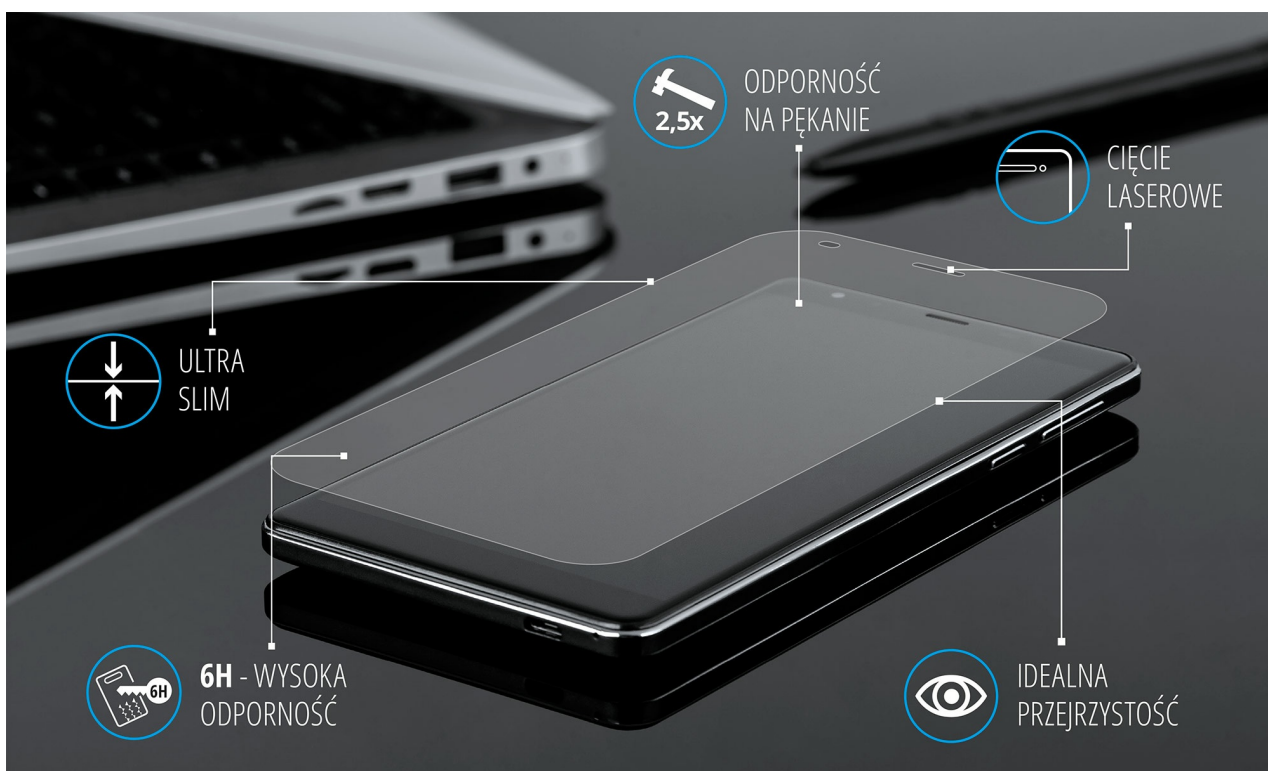

Szkoło hybrydowe Krüger&Matz do Move 8

Krüger&Matz

Marka:
Krüger&Matz

Kod produktu:
KM0097

Kod EAN:
5901890036863

Opis

Chcesz, aby Twój smartfon jak najdłużej zachował wygląd nowego urządzenia? Nie ryzykuj powstania zarysowań i pęknięć i już teraz kup hybrydowe szkło ochronne Kruger&Matz. Łącząc cechy szkła hartowanego oraz folii, gwarantuje ono doskonałą ochronę oraz wzmocnienie ekranu, nie wpływając przy tym na poziom jego czułości. Szkło hybrydowe jest elastyczne i ma tylko 0,2 mm grubości, dzięki czemu idealnie przylega do wyświetlacza, zapewniając pełen komfort użytkowania. Dodatkowo, w zestawie znajdują się niezbędne akcesoria, które ułatwią montaż i zapobiegą powstawaniu pęcherzyków powietrza.

SYSTEM UŁATWIAJĄCY NAKŁADANIE

Opis techniczny

Do urządzenia: Smartfon
Do modelu: MOVE 8

Specyfikacja

Dane logistyczne	
Gabaryt	W001G001-A-10

Jednostka miary	Ilość	Waga netto	Waga brutto	Szer. x Dł. x Wys.
szt.	1 szt.	0.02 Kg	0.027 Kg	19.5 cm x 10.5 cm x 0.5 cm
kart.	1 szt.	0.03 Kg	0.04 Kg	10 cm x 0.5 cm x 17.5 cm