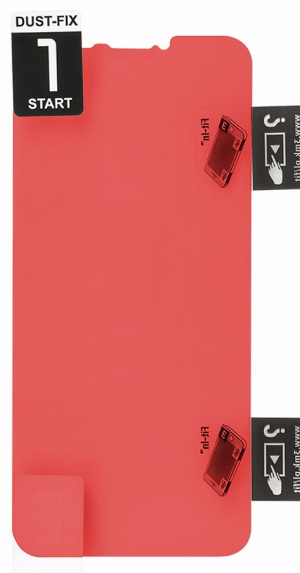

Szkoło hybrydowe Krüger&Matz do Move 8

Krüger&Matz

Marka:
Krüger&Matz

Kod produktu:
KM0097

Kod EAN:
5901890036863

Opis

Chcesz, aby Twój smartfon jak najdłużej zachował wygląd nowego urządzenia? Nie ryzykuj powstania zarysowań i pęknięć i już teraz kup hybrydowe szkło ochronne Kruger&Matz. Łącząc cechy szkła hartowanego oraz folii, gwarantuje ono doskonałą ochronę oraz wzmocnienie ekranu, nie wpływając przy tym na poziom jego czułości. Szkło hybrydowe jest elastyczne i ma tylko 0,2 mm grubości, dzięki czemu idealnie przylega do wyświetlacza, zapewniając pełen komfort użytkowania. Dodatkowo, w zestawie znajdują się niezbędne akcesoria, które ułatwią montaż i zapobiegą powstawaniu pęcherzyków powietrza.

SYSTEM UŁATWIAJĄCY NAKŁADANIE

Opis techniczny

Do urządzenia: Smartfon
Do modelu: MOVE 8

Specyfikacja

Dane logistyczne	
Gabaryt	W001G001-A-10

Jednostka miary	Ilość	Waga netto	Waga brutto	Szer. x Dł. x Wys.
szt.	1 szt.	0.02 Kg	0.027 Kg	19.5 cm x 10.5 cm x 0.5 cm
kart.	1 szt.	0.03 Kg	0.04 Kg	10 cm x 0.5 cm x 17.5 cm