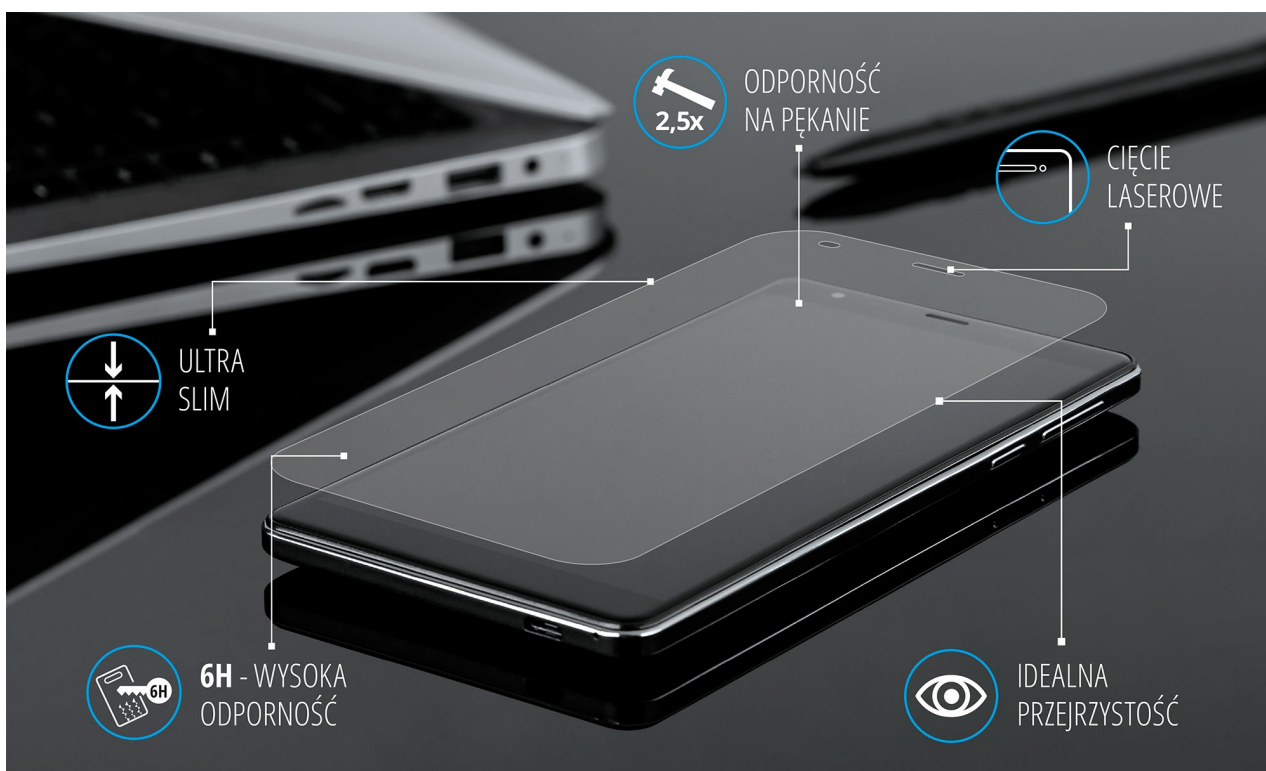

Szkoło hybrydowe Krüger&Matz do Move 8

Krüger&Matz

Marka:
Krüger&Matz

Producent:
LECHPOL ELECTRONICS
LESZEK Spółka
komandytowa

Kod produktu:
KM0097

Kod EAN:
5901890036863

Opis

Chcesz, aby Twój smartfon jak najdłużej zachował wygląd nowego urządzenia? Nie ryzykuj powstania zarysowań i pęknięć i już teraz kup hybrydowe szkło ochronne Kruger&Matz. Łącząc cechy szkła hartowanego oraz folii, gwarantuje ono doskonałą ochronę oraz wzmocnienie ekranu, nie wpływając przy tym na poziom jego czułości. Szkło hybrydowe jest elastyczne i ma tylko 0,2 mm grubości, dzięki czemu idealnie przylega do wyświetlacza, zapewniając pełen komfort użytkowania. Dodatkowo, w zestawie znajdują się niezbędne akcesoria, które ułatwią montaż i zapobiegą powstawaniu pęcherzyków powietrza.

SYSTEM UŁATWIAJĄCY NAKŁADANIE

Opis techniczny

Do urządzenia: Smartfon
Do modelu: MOVE 8

Specyfikacja

Dane logistyczne	
Gabaryt	W001G001-A-10

Jednostka miary	Ilość	Waga netto	Waga brutto	Szer. x Dł. x Wys.
szt.	1 szt.	0.02 Kg	0.027 Kg	19.5 cm x 10.5 cm x 0.5 cm
kart.	1 szt.	0.03 Kg	0.04 Kg	10 cm x 0.5 cm x 17.5 cm