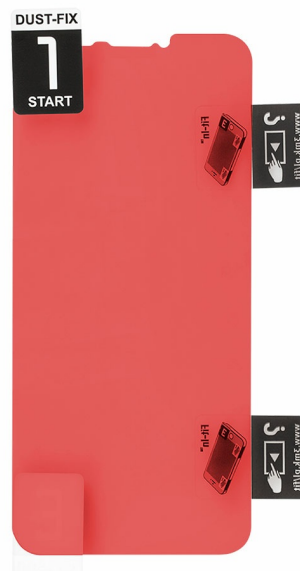

Szkoło hybrydowe Krüger&Matz do Move 8

Krüger&Matz

Marka:
Krüger&Matz

Producent:
LECHPOL ELECTRONICS
LESZEK Spółka
komandytowa

Kod produktu:
KM0097

Kod EAN:
5901890036863

Opis

Chcesz, aby Twój smartfon jak najdłużej zachował wygląd nowego urządzenia? Nie ryzykuj powstania zarysowań i pęknięć i już teraz kup hybrydowe szkło ochronne Kruger&Matz. Łącząc cechy szkła hartowanego oraz folii, gwarantuje ono doskonałą ochronę oraz wzmocnienie ekranu, nie wpływając przy tym na poziom jego czułości. Szkło hybrydowe jest elastyczne i ma tylko 0,2 mm grubości, dzięki czemu idealnie przylega do wyświetlacza, zapewniając pełen komfort użytkowania. Dodatkowo, w zestawie znajdują się niezbędne akcesoria, które ułatwią montaż i zapobiegą powstawaniu pęcherzyków powietrza.

SYSTEM UŁATWIAJĄCY NAKŁADANIE

Opis techniczny

Do urządzenia: Smartfon
Do modelu: MOVE 8

Specyfikacja

Dane logistyczne	
Gabaryt	W001G001-A-10

Jednostka miary	Ilość	Waga netto	Waga brutto	Szer. x Dł. x Wys.
szt.	1 szt.	0.02 Kg	0.027 Kg	19.5 cm x 10.5 cm x 0.5 cm
kart.	1 szt.	0.03 Kg	0.04 Kg	10 cm x 0.5 cm x 17.5 cm