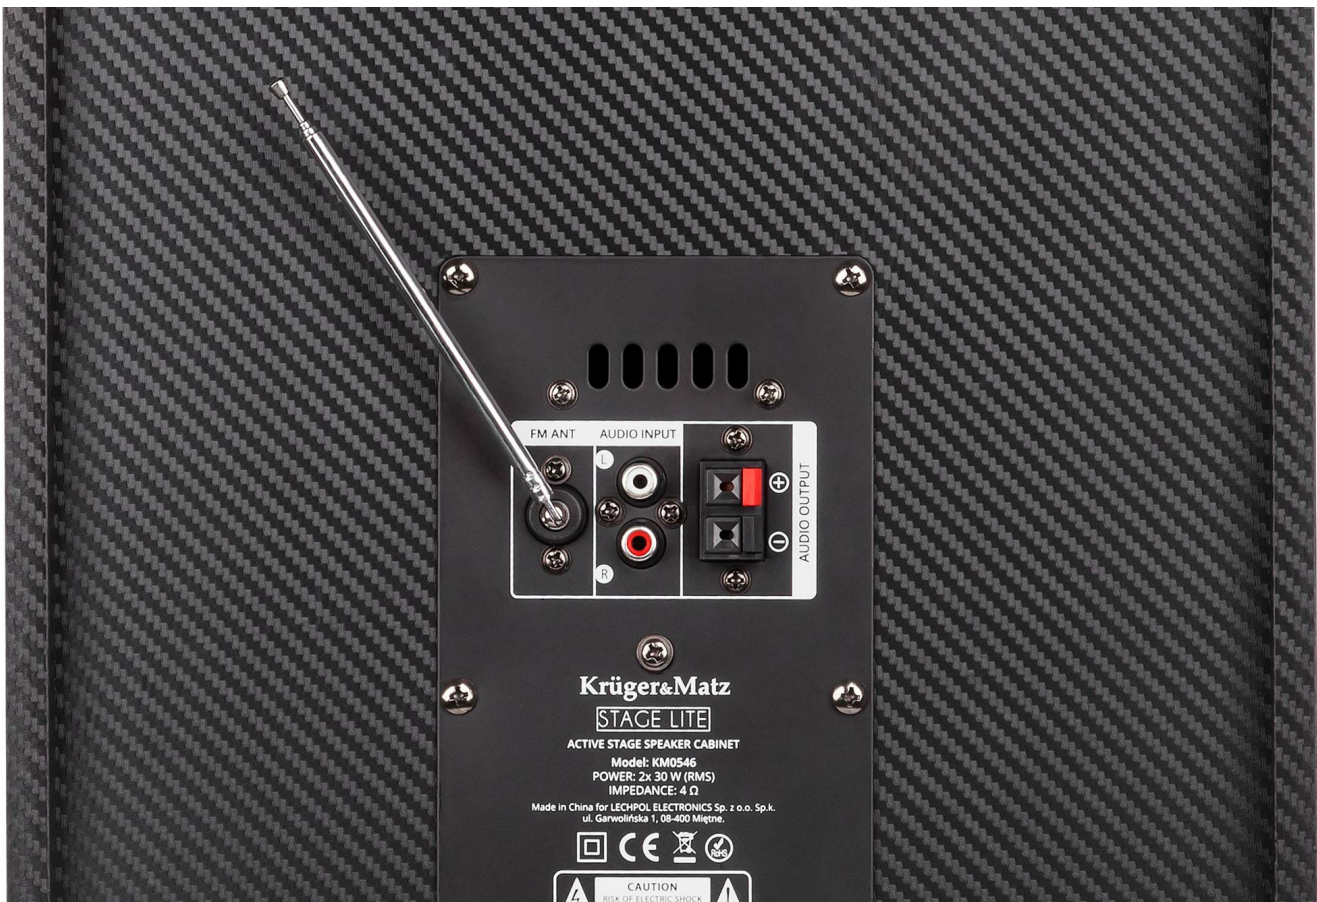

Baw się dobrze

Zestaw Kruger&Matz Stage Lite idealnie sprawdzi się podczas każdej domówki! Każda z kolumn została wyposażona w trzy głośniki - dwa wysokotonowe oraz jeden subwoofer - które wybrzmiają z mocą 30 W zapewniając wiele godzin doskonałej zabawy.

Zawładnij muzyką

Zwróć uwagę na szereg pokręteł znajdujących się na panelu sterującym kolumny? Pozwalają one nie tylko dostosować głośność muzyki oraz mikrofonu, ale też umożliwiają regulację pogłosu oraz tonów niskich i wysokich.

Wykorzystaj możliwości

Kolumny Stage Lite wyposażone zostały w szereg złączy, które pozwolą na odtwarzanie muzyki z różnych nośników zewnętrznych. Do dyspozycji masz port USB, czytnik kart pamięci oraz wejście AUX. Dodatkowo, dzięki funkcji Bluetooth możesz odtwarzać swoją ulubioną playlistę bezpośrednio ze smartfona.

Bądź na fali

To jeszcze nie koniec możliwości, jakie dają Ci kolumny estradowe Krüger&Matz Stage Lite. Zestaw został wyposażony w radio FM, dzięki któremu Ty i Twoi znajomi możecie się bawić w rytmie hitów ulubionej audycji radiowej.