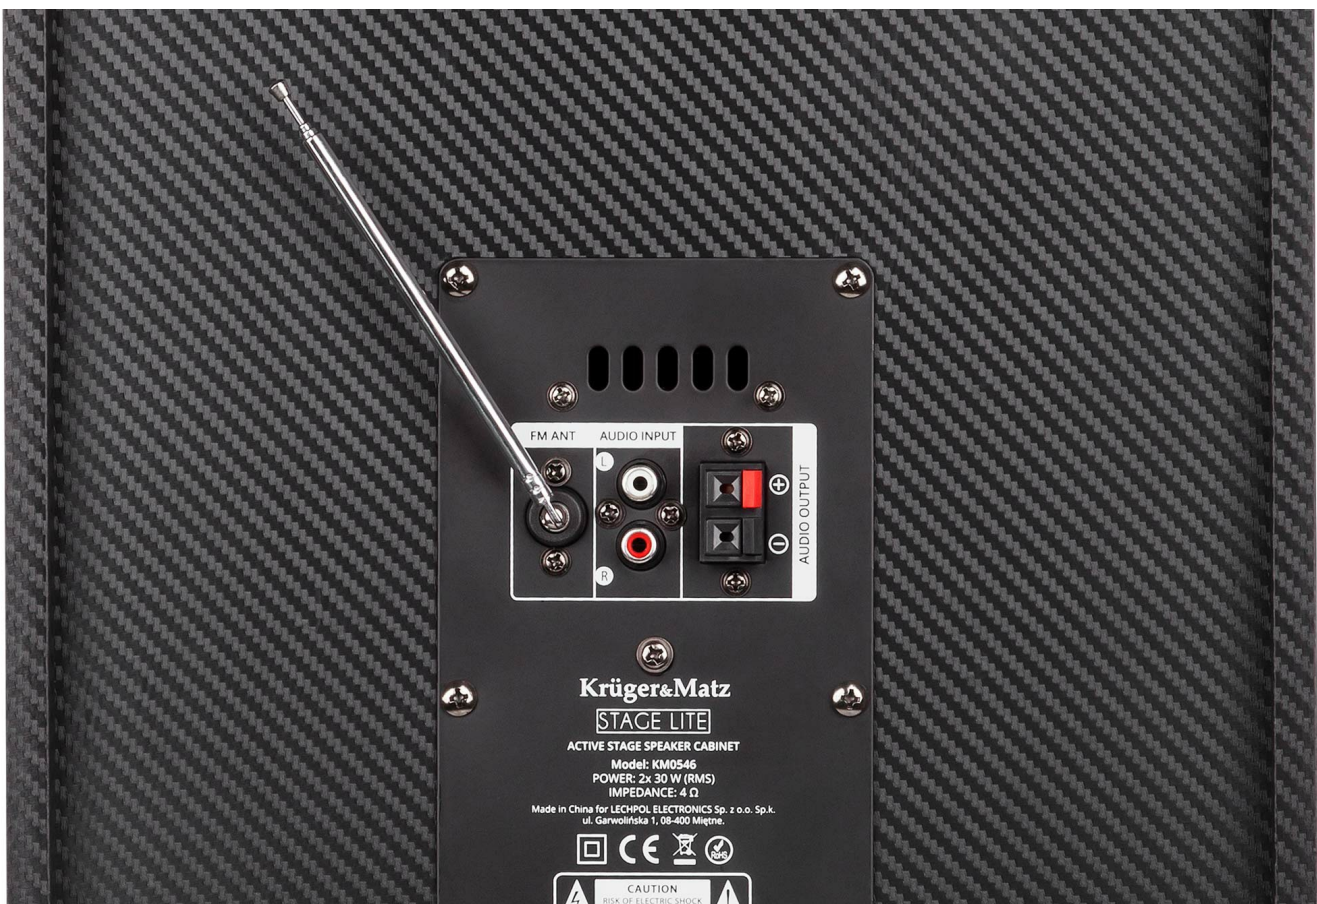

### Baw się dobrze

Zestaw Kruger&Matz Stage Lite idealnie sprawdzi się podczas każdej domówki! Każda z kolumn została wyposażona w trzy głośniki - dwa wysokotonowe oraz jeden subwoofer - które wybrzmiają z mocą 30 W zapewniając wiele godzin doskonałej zabawy.

### Zawładnij muzyką

Zwróć uwagę na szereg pokręteł znajdujących się na panelu sterującym kolumny? Pozwalają one nie tylko dostosować głośność muzyki oraz mikrofonu, ale też umożliwiają regulację pogłosu oraz tonów niskich i wysokich.

## Wykorzystaj możliwości

Kolumny Stage Lite wyposażone zostały w szereg złączy, które pozwolą na odtwarzanie muzyki z różnych nośników zewnętrznych. Do dyspozycji masz port USB, czytnik kart pamięci oraz wejście AUX. Dodatkowo, dzięki funkcji Bluetooth możesz odtwarzać swoją ulubioną playlistę bezpośrednio ze smartfona.

## Bądź na fali

To jeszcze nie koniec możliwości, jakie dają Ci kolumny estradowe Krüger&Matz Stage Lite. Zestaw został wyposażony w radio FM, dzięki któremu Ty i Twoi znajomi możecie się bawić w rytmie hitów ulubionej audycji radiowej.