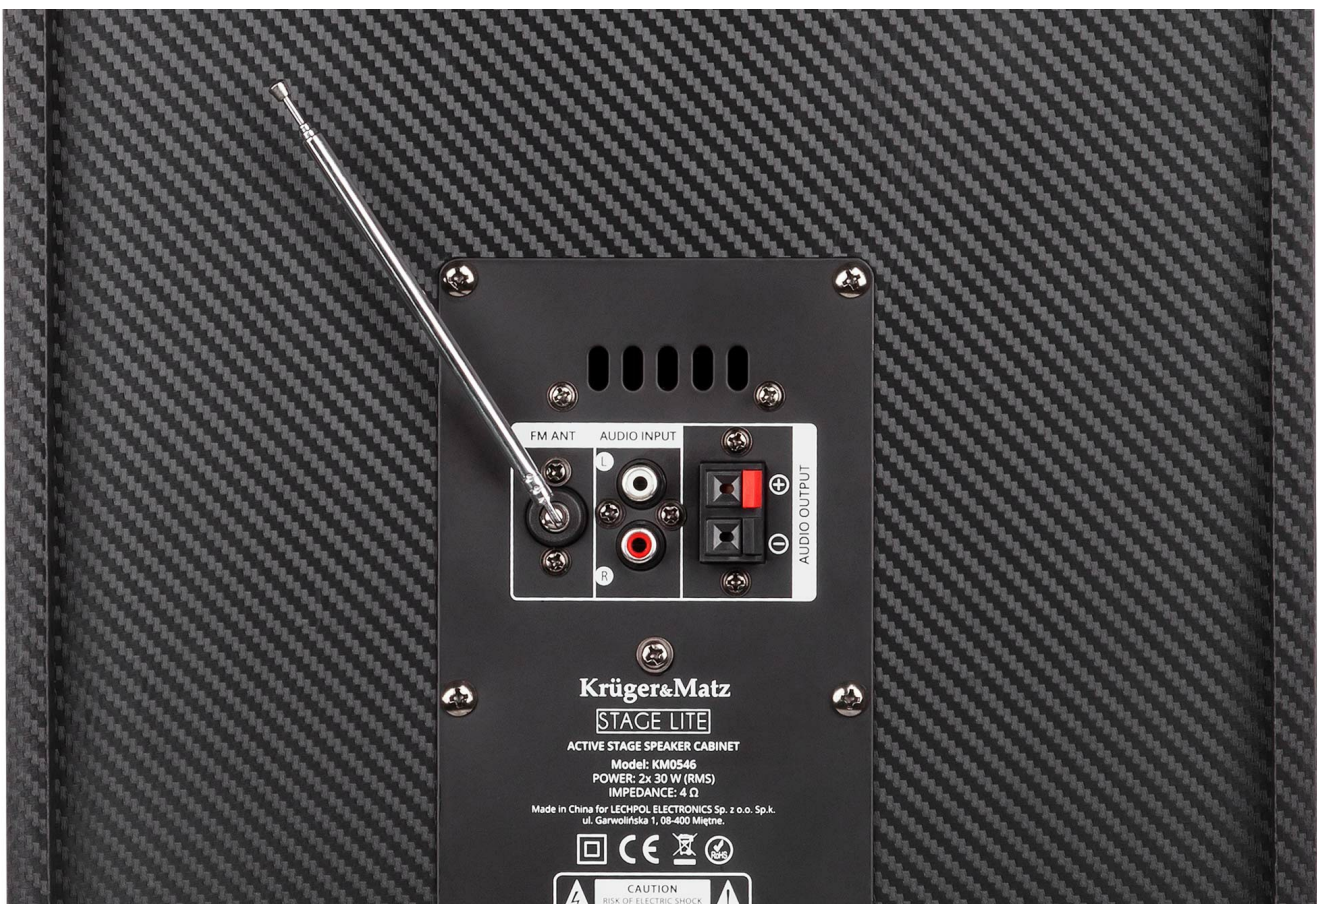

Baw się dobrze

Zestaw Kruger&Matz Stage Lite idealnie sprawdzi się podczas każdej domówki! Każda z kolumn została wyposażona w trzy głośniki - dwa wysokotonowe oraz jeden subwoofer - które wybrzmiają z mocą 30 W zapewniając wiele godzin doskonałej zabawy.

Zawładnij muzyką

Zwróć uwagę na szereg pokręteł znajdujących się na panelu sterującym kolumny? Pozwalają one nie tylko dostosować głośność muzyki oraz mikrofonu, ale też umożliwiają regulację pogłosu oraz tonów niskich i wysokich.

Wykorzystaj możliwości

Kolumny Stage Lite wyposażone zostały w szereg złączy, które pozwolą na odtwarzanie muzyki z różnych nośników zewnętrznych. Do dyspozycji masz port USB, czytnik kart pamięci oraz wejście AUX. Dodatkowo, dzięki funkcji Bluetooth możesz odtwarzać swoją ulubioną playlistę bezpośrednio ze smartfona.

Bądź na fali

To jeszcze nie koniec możliwości, jakie dają Ci kolumny estradowe Krüger&Matz Stage Lite. Zestaw został wyposażony w radio FM, dzięki któremu Ty i Twoi znajomi możecie się bawić w rytmie hitów ulubionej audycji radiowej.