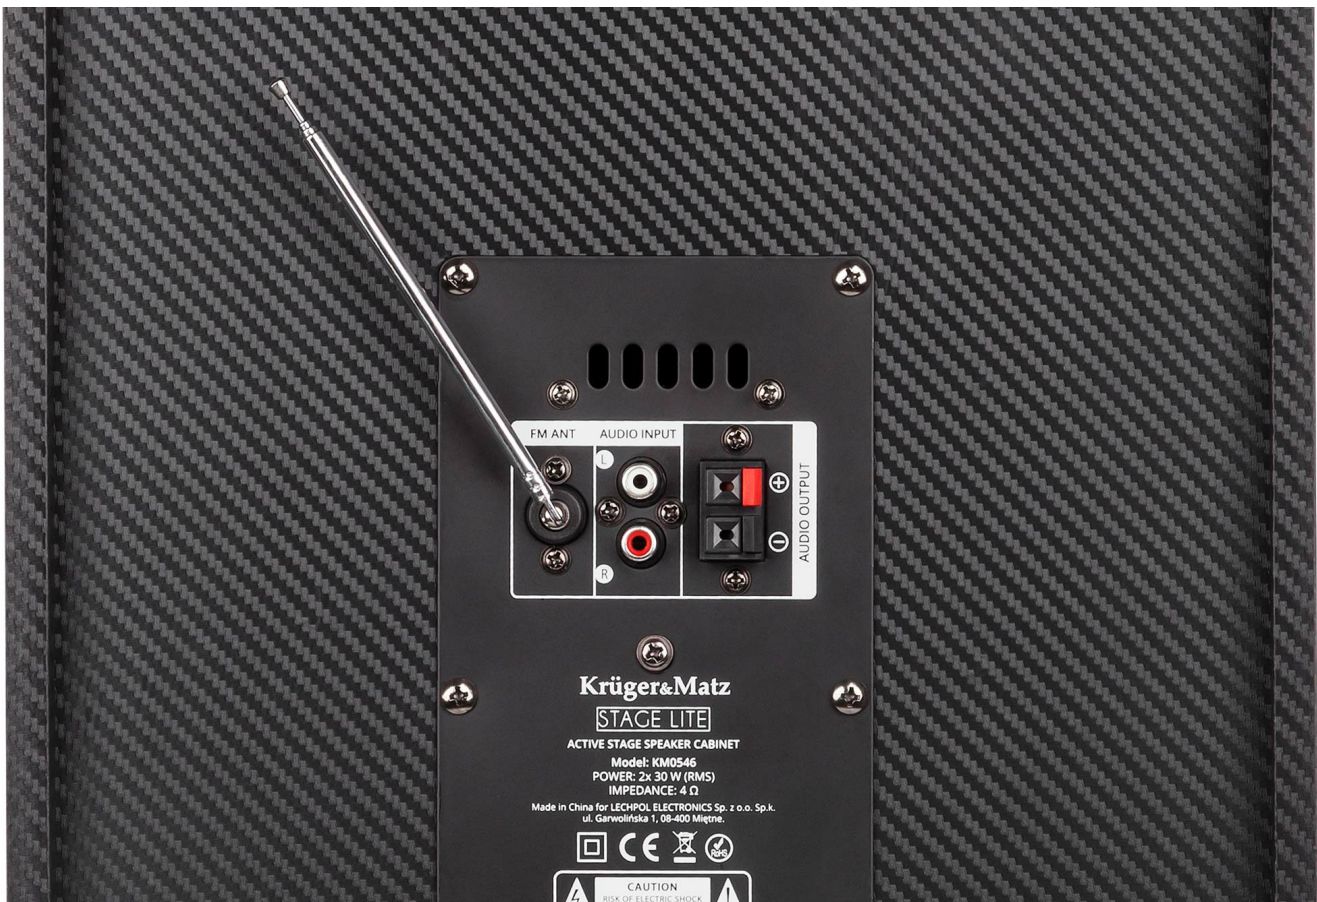

Baw się dobrze

Zestaw Kruger&Matz Stage Lite idealnie sprawdzi się podczas każdej domówki! Każda z kolumn została wyposażona w trzy głośniki - dwa wysokotonowe oraz jeden subwoofer - które wybrzmiają z mocą 30 W zapewniając wiele godzin doskonałej zabawy.

Zawładnij muzyką

Zwróć uwagę na szereg pokręteł znajdujących się na panelu sterującym kolumny? Pozwalają one nie tylko dostosować głośność muzyki oraz mikrofonu, ale też umożliwiają regulację pogłosu oraz tonów niskich i wysokich.

Wykorzystaj możliwości

Kolumny Stage Lite wyposażone zostały w szereg złączy, które pozwolą na odtwarzanie muzyki z różnych nośników zewnętrznych. Do dyspozycji masz port USB, czytnik kart pamięci oraz wejście AUX. Dodatkowo, dzięki funkcji Bluetooth możesz odtwarzać swoją ulubioną playlistę bezpośrednio ze smartfona.

Bądź na fali

To jeszcze nie koniec możliwości, jakie dają Ci kolumny estradowe Krüger&Matz Stage Lite. Zestaw został wyposażony w radio FM, dzięki któremu Ty i Twój znajomi możecie się bawić w rytmie hitów ulubionej audycji radiowej.