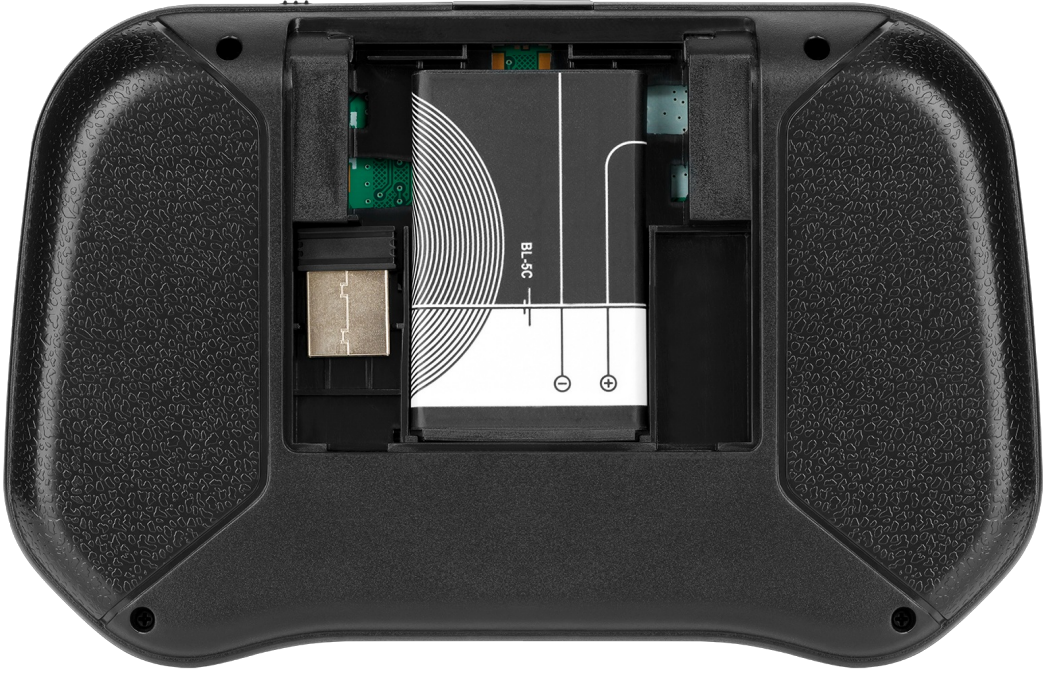

Bezprzewodowa klawiatura Rebel Mini Q5 Smart TV BOX

Marka:

Rebel

Kod produktu:

KOM0973

Kod EAN:

5901890036382

Opis

Klawiatura bezprzewodowa do Smart TV Rebel Mini Q5

Klawiatura bezprzewodowa Rebel Mini Q5 to doskonały wybór dla każdego, kto ceni sobie funkcjonalność i jakość. Za jej pomocą można wygodnie obsługiwać komputer, np. prowadzić prezentację, pisać, podkreślać słowa oraz swobodnie korzystać ze smart TV.

Podświetlenie

Rebel Mini Q5 to podświetlana klawiatura bezprzewodowa, dzięki czemu możesz swobodnie używać jej także nocą. Poza standardowymi przyciskami urządzenie posiada dodatkowe klawisze, które zapewniają szybkie przejście do poczty e-mail czy regulacja głośności.

Klawiatura bezprzewodowa z touchpadem

Rebel Mini Q5 to klawiatura i mysz bezprzewodowa w jednym. Wbudowany touchpad pozwala na intuicyjne przewijanie w pionie i w poziomie, dzięki czemu nawigacja w menu staje się dziecinnie prosta.