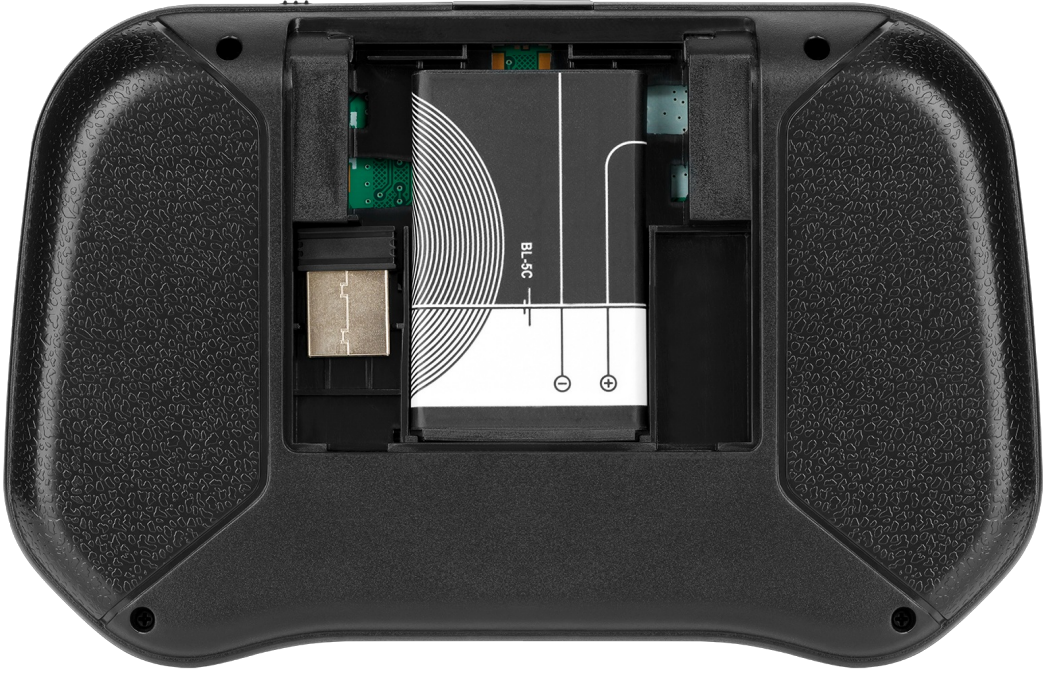

KOM0973

Kod EAN:

5901890036382

Opis

Klawiatura bezprzewodowa do Smart TV Rebel Mini Q5

Klawiatura bezprzewodowa Rebel Mini Q5 to doskonały wybór dla każdego, kto ceni sobie funkcjonalność i jakość. Za jej pomocą można wygodnie obsługiwać komputer, np. prowadzić prezentację, pisać, podkreślać słowa oraz swobodnie korzystać ze smart TV.

Mini klawiatura bezprzewodowa

KOM0973 to elegancka i wygodna w użyciu kompaktowa klawiatura bezprzewodowa kompatybilna z systemem Windows, Windows Mobile, Android, Linux i macOS. Dzięki swojej funkcjonalności doskonale się sprawdzi do zarządzania Smart TV, wysyłania wiadomości e-mail, czatowania i grania.

Podświetlenie

Rebel Mini Q5 to podświetlana klawiatura bezprzewodowa, dzięki czemu możesz swobodnie używać jej także nocą. Poza standardowymi przyciskami urządzenie posiada dodatkowe klawisze, które zapewniają szybkie przejście do poczty e-mail czy regulacja głośności.

Klawiatura bezprzewodowa z touchpadem

Rebel Mini Q5 to klawiatura i mysz bezprzewodowa w jednym. Wbudowany touchpad pozwala na intuicyjne przewijanie w pionie i w poziomie, dzięki czemu nawigacja w menu staje się dziecinnie prosta.