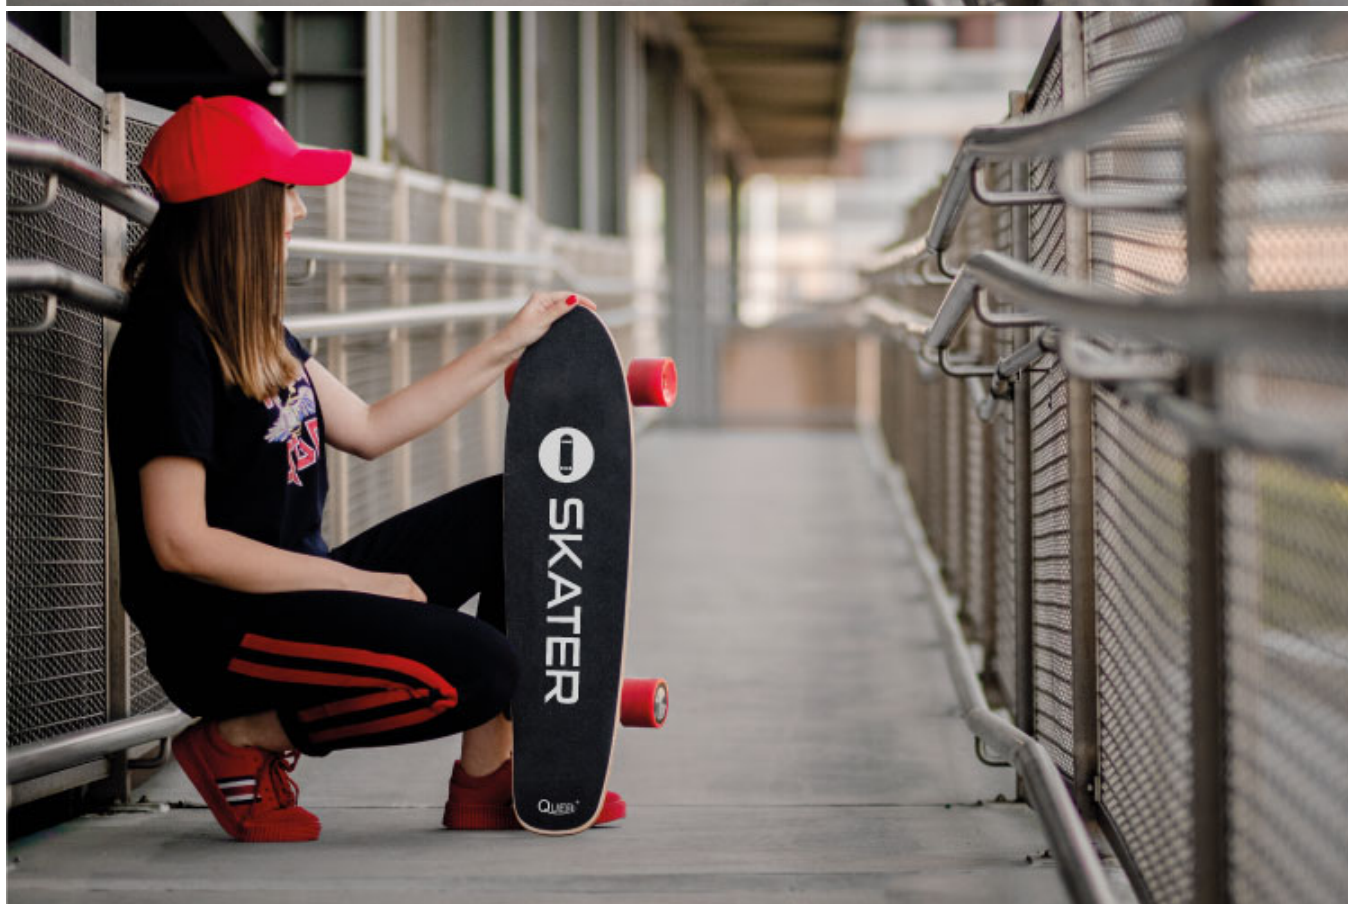

Kod produktu:

ZAB0025

Kod EAN:

5901890036061

Opis

Skater by Quer

Gdzie klasyka spotyka się z nowoczesnością powstaje Skater by Quer. Połączenie designu klasycznej deskorolki z silnikiem o mocy 150 W to gwarancja ogromnej dawki rozrywki, niezależnie od wieku. Wypróbuj go już dziś i przekonaj się jak proste i przyjemne może być przemieszczanie się z miejsca na miejsce.

Maksymalne obciążenie

Myślisz, że elektryczna deskorolka to urządzenie tylko dla dzieci? Nic bardziej mylnego! Maksymalne obciążenie to aż 120 kg. Jeśli masz dość codziennego stania w korkach lub po prostu potrzebujesz odrobiny relaksu, Skater by Quer będzie idealnym rozwiązaniem dla Ciebie.