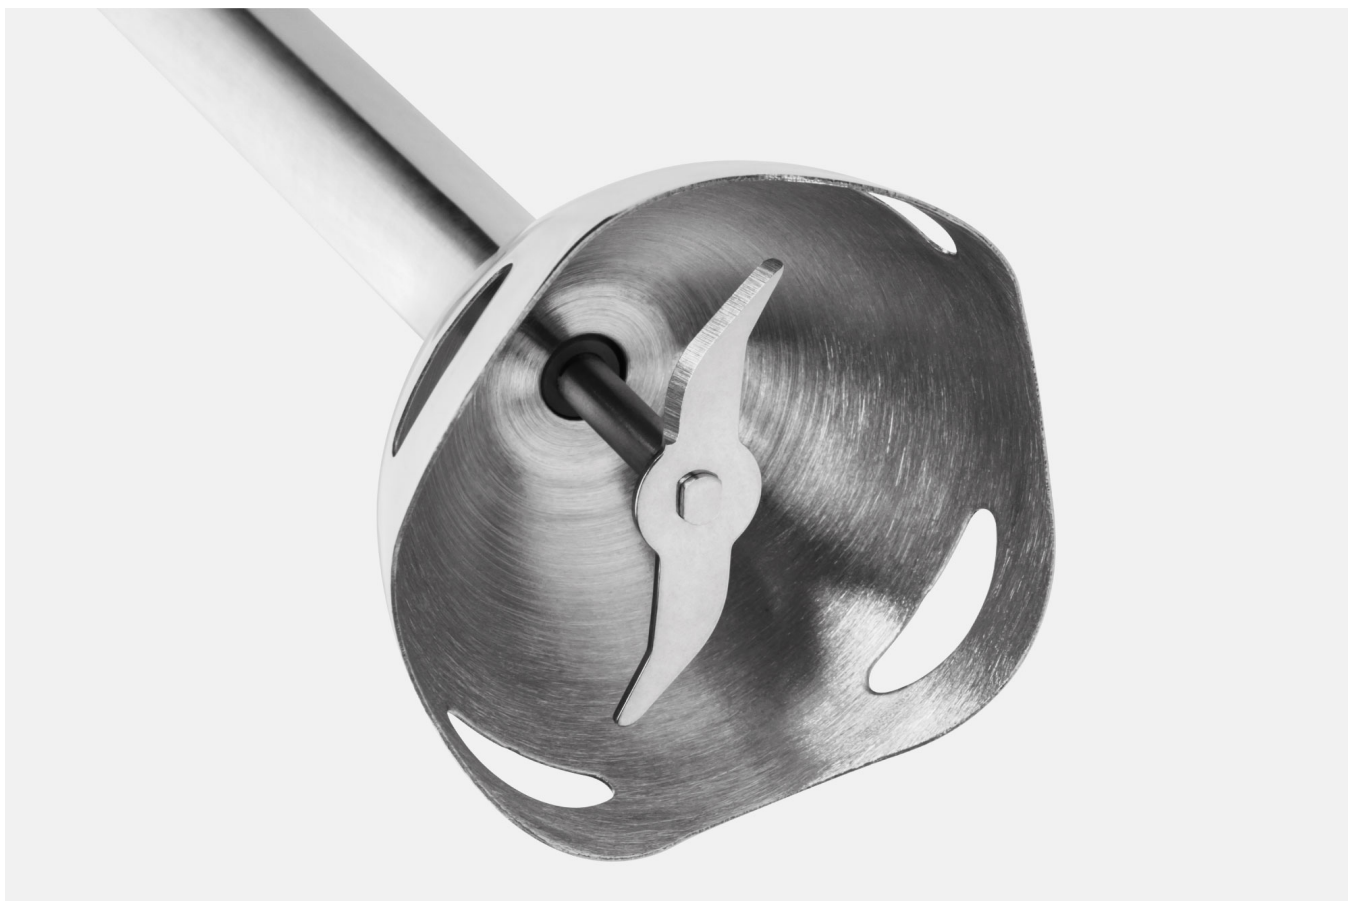

komandytowa

**Kod produktu:**

TSA3506

**Kod EAN:**

5901890035989

### Ostrza ze stali nierdzewnej

To niezwykle wygodne i łatwe w obsłudze urządzenie zostało wyposażone w wysokiej jakości ostrza ze stali nierdzewnej, dlatego masz pewność, że posłuży Ci ono długo. Blender z pewnością szybko przypadnie Ci do gustu nie tylko wizualnie, ale też dzięki

## Opis techniczny

2 tryby prędkości

Ilość obrotów:

- Tryb I: maks. 12000 obrotów/minutę
- Tryb II: maks. 16000 obrotów/minutę

Użyte materiały:

- Ostrza: stal nierdzewna
- Obudowa części silnikowej: plastik