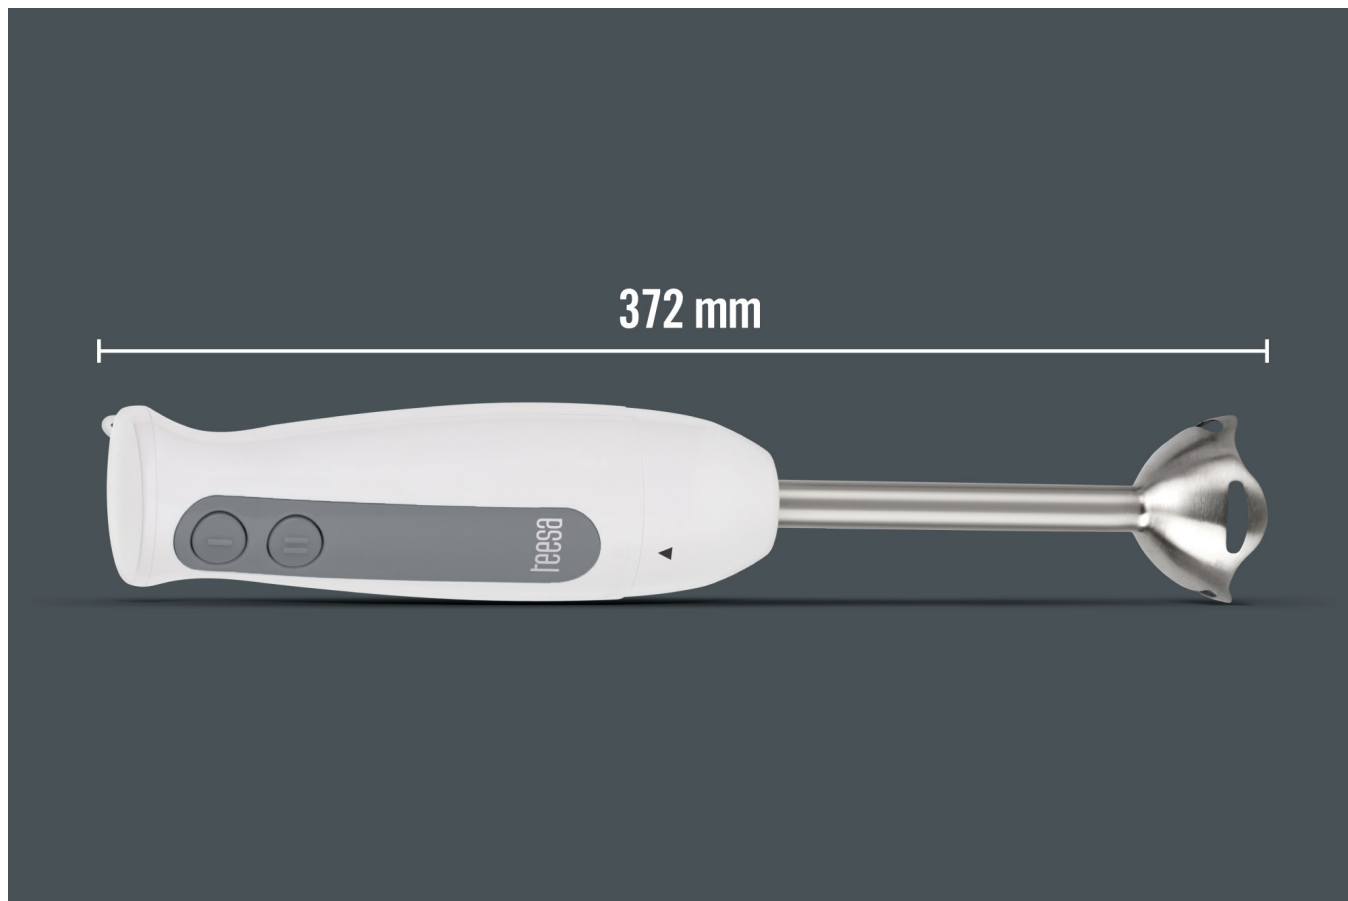

Kod produktu:

TSA3506

Kod EAN:

5901890035989

Opis

Blender ręczny TSA3506

Każda Pani domu wie, że blender to urządzenie, które z pewnością powinno znajdować się na wyposażeniu każdej kuchni. W zależności potrzeb możesz korzystać z zaawansowanych zestawów blendujących lub wybrać model, który w codziennych pracach kuchenny spełni wszystkie Twoje oczekiwania. Takim właśnie urządzeniem jest blender TSA3506 marki Teesa.

Ostrza ze stali nierdzewnej

To niezwykle wygodne i łatwe w obsłudze urządzenie zostało wyposażone w wysokiej jakości ostrza ze stali nierdzewnej, dlatego masz pewność, że posłuży Ci ono długo. Blender z pewnością szybko przypadnie Ci do gustu nie tylko wizualnie, ale też dzięki

dwóm prędkościom pracy, które sprawiają, że idealnie sprawdzi się do przygotowania zup, kremów czy koktajli.

Łatwe przechowywanie

Model ten to idealne rozwiązanie dla posiadaczy małych powierzchni kuchennych - urządzenie zajmuje niewiele miejsca na blacie kuchennym, a dzięki dołączonemu uchwytowi można go również zawiesić na ścianie.

Uchwyt do powieszenia

Niektóre elementy można myć w zmywarce

Waga: 651 g

Wysokość: 372 mm

Średnica: 62 mm

Moc maks.: 400 W

Zasilanie: 220-240 V, 50/60 Hz

Specyfikacja