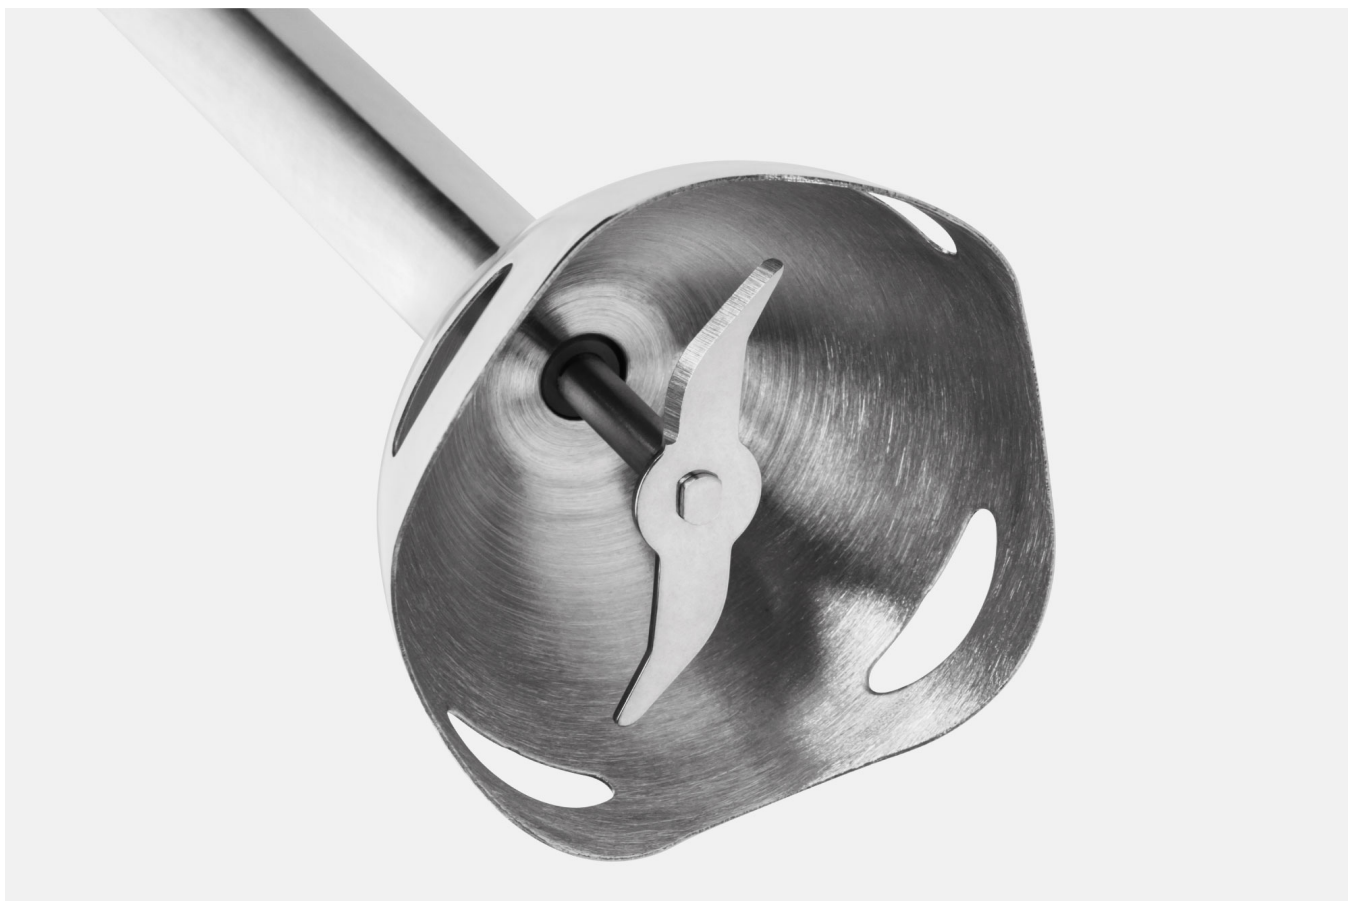

Kod produktu:

TSA3506

Kod EAN:

5901890035989

Opis

Blender ręczny TSA3506

Każda Pani domu wie, że blender to urządzenie, które z pewnością powinno znajdować się na wyposażeniu każdej kuchni. W zależności potrzeb możesz korzystać z zaawansowanych zestawów blendujących lub wybrać model, który w codziennych pracach kuchenny spełni wszystkie Twoje oczekiwania. Takim właśnie urządzeniem jest blender TSA3506 marki Teesa.

Ostrza ze stali nierdzewnej

To niezwykle wygodne i łatwe w obsłudze urządzenie zostało wyposażone w wysokiej jakości ostrza ze stali nierdzewnej, dlatego masz pewność, że posłuży Ci ono długo. Blender z pewnością szybko przypadnie Ci do gustu nie tylko wizualnie, ale też dzięki

dwóm prędkościom pracy, które sprawiają, że idealnie sprawdzi się do przygotowania zup, kremów czy koktajli.

Łatwe przechowywanie

Model ten to idealne rozwiązanie dla posiadaczy małych powierzchni kuchennych - urządzenie zajmuje niewiele miejsca na blacie kuchennym, a dzięki dołączonemu uchwytowi można go również zawiesić na ścianie.

Uchwyt do powieszenia

Niektóre elementy można myć w zmywarce

Waga: 651 g

Wysokość: 372 mm

Średnica: 62 mm

Moc maks.: 400 W

Zasilanie: 220-240 V, 50/60 Hz

Specyfikacja