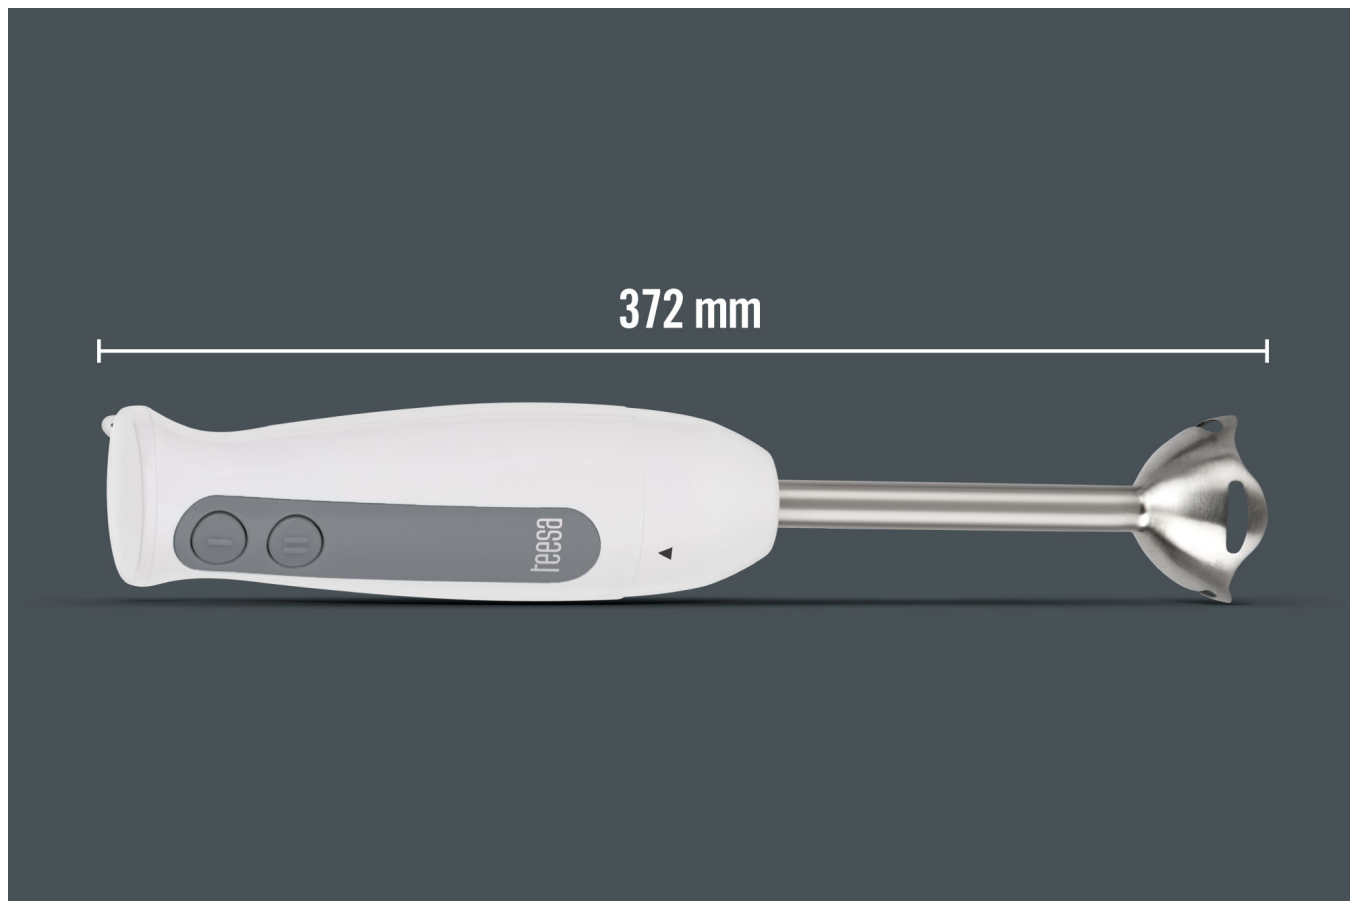

Kod produktu:

TSA3506

Kod EAN:

5901890035989

Opis

Blender ręczny TSA3506

Każda Pani domu wie, że blender to urządzenie, które z pewnością powinno znajdować się na wyposażeniu każdej kuchni. W zależności potrzeb możesz korzystać z zaawansowanych zestawów blendujących lub wybrać model, który w codziennych pracach kuchenny spełni wszystkie Twoje oczekiwania. Takim właśnie urządzeniem jest blender TSA3506 marki Teesa.

Ostrza ze stali nierdzewnej

To niezwykle wygodne i łatwe w obsłudze urządzenie zostało wyposażone w wysokiej jakości ostrza ze stali nierdzewnej, dlatego masz pewność, że posłuży Ci ono długo. Blender z pewnością szybko przypadnie Ci do gustu nie tylko wizualnie, ale też dzięki

dwóm prędkościom pracy, które sprawiają, że idealnie sprawdzi się do przygotowania zup, kremów czy koktajli.

Łatwe przechowywanie

Model ten to idealne rozwiązanie dla posiadaczy małych powierzchni kuchennych - urządzenie zajmuje niewiele miejsca na blacie kuchennym, a dzięki dołączonemu uchwytowi można go również zawiesić na ścianie.

Uchwyt do powieszenia

Niektóre elementy można myć w zmywarce

Waga: 651 g

Wysokość: 372 mm

Średnica: 62 mm

Moc maks.: 400 W

Zasilanie: 220-240 V, 50/60 Hz

Specyfikacja