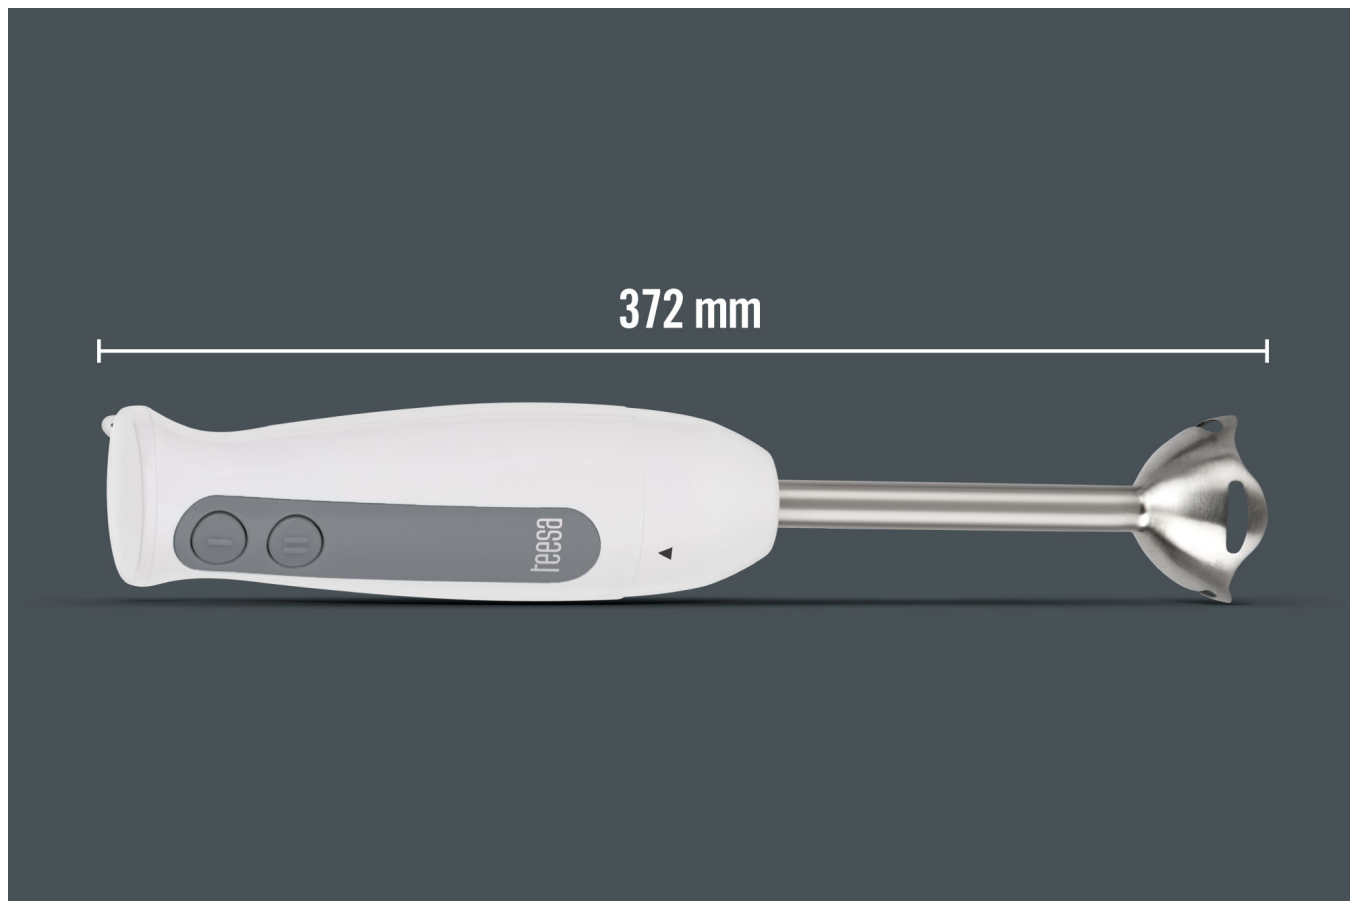

dwóm prędkościom pracy, które sprawiają, że idealnie sprawdzi się do przygotowania zup, kremów czy koktajli.

Łatwe przechowywanie

Model ten to idealne rozwiązanie dla posiadaczy małych powierzchni kuchennych - urządzenie zajmuje niewiele miejsca na blacie kuchennym, a dzięki dołączonemu uchwytowi można go również zawiesić na ścianie.

Opis techniczny

2 tryby prędkości

Ilość obrotów:

- Tryb I: maks. 12000 obrotów/minutę
- Tryb II: maks. 16000 obrotów/minutę

Użyte materiały:

- Ostrza: stal nierdzewna
- Obudowa części silnikowej: plastik

Zabezpieczenie przed przeciążeniem

Uchwyt do powieszenia

Niektóre elementy można myć w zmywarce

Waga: 651 g

Wysokość: 372 mm

Średnica: 62 mm

Moc maks.: 400 W

Zasilanie: 220-240 V, 50/60 Hz