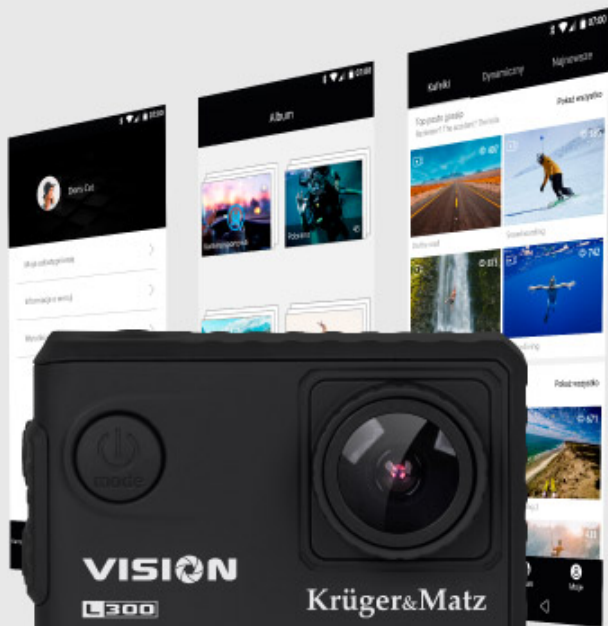

### Zobacz więcej

Wysoka jakość nagrań to dopiero początek zalet kamery Kruger&Matz Vision L300. Urządzenie posiada także bardzo szeroki kąt widzenia 170°, dzięki czemu uchwycisz znacznie większy obszar podczas nagrywania i robienia zdjęć.

## Zwiększ komfort

Aby zwiększyć wygodę użytkowania, kamera sportowa Kruger&Matz Vision L300 została wyposażona w dotykowy ekran. Znacznie zwiększa to komfort nawigowania po funkcjach urządzenia. Sprawdź sam jakie to wygodne.

## Wyptń na gębic

Jesteś fanem nurkowania? A może uwielbiasz off-roadową jazdę? Dzięki dołączonej do zestawu szczelnej obudowie, kamera Kruger&Matz Vision L300 nie strasze zanurzenie w wodzie czy piaszczysta trasa rajdu.