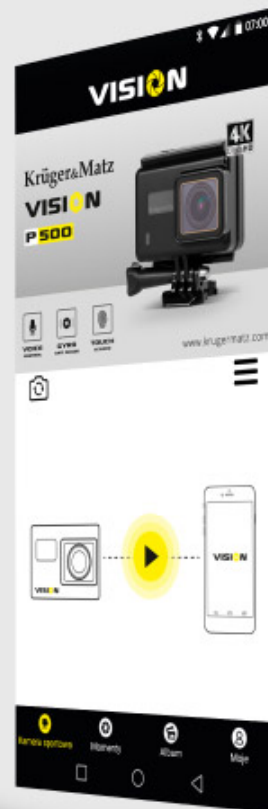

### Zobacz więcej

Wysoka jakość nagrań to dopiero początek zalet kamery Kruger&Matz Vision L300. Urządzenie posiada także bardzo szeroki kąt widzenia 170°, dzięki czemu uchwycisz znacznie większy obszar podczas nagrywania i robienia zdjęć.

## Zwiększ komfort

Aby zwiększyć wygodę użytkowania, kamera sportowa Kruger&Matz Vision L300 została wyposażona w dotykowy ekran. Znacznie zwiększa to komfort nawigowania po funkcjach urządzenia. Sprawdź sam jakie to wygodne.

## Sprawdź możliwości

Zwróć uwagę na funkcjonalność kamery Kruger&Matz Vision L300! Urządzenie umożliwi Ci m.in. nagrywanie poklatkowe oraz w trybie slow motion, a także robienie zdjęć w trakcie nagrywania oraz zdjęć seryjnych.

## Podaj dalej

Dzięki dedykowanej aplikacji KrügerMatz Vision możesz nie tylko zarządzać funkcjami kamery sportowej z poziomu smartfona, ale także na bieżąco śledzić nagrywany materiał i udostępniać go np. w mediach społecznościowych.