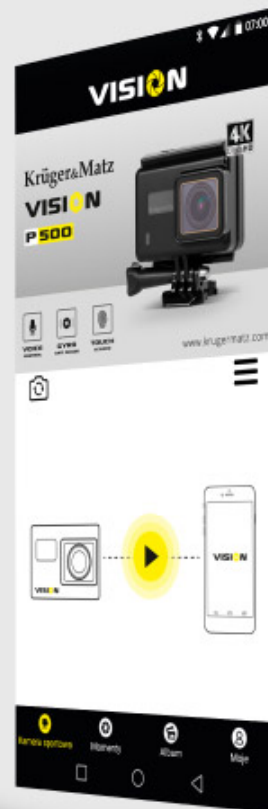

### Uchwyc każdy detal

Zachowaj wszystkie najważniejsze dla siebie momenty w doskonałej jakości! Kamera Krüger&Matz Vision L300 pozwoli Ci nagrywać filmy w rozdzielczości 4K z prędkością 24 klatek na sekundę, a także wykonywać zdjęcia w rozdzielczości do 12 Mpix.

### Zobacz więcej

Wysoka jakość nagrań to dopiero początek zalet kamery Kruger&Matz Vision L300. Urządzenie posiada także bardzo szeroki kąt widzenia 170°, dzięki czemu uchwycisz znacznie większy obszar podczas nagrywania i robienia zdjęć.

## Zwiększ komfort

Aby zwiększyć wygodę użytkowania, kamera sportowa Kruger&Matz Vision L300 została wyposażona w dotykowy ekran. Znacznie zwiększa to komfort nawigowania po funkcjach urządzenia. Sprawdź sam jakie to wygodne.

## Sprawdź możliwości

Zwróć uwagę na funkcjonalność kamery Kruger&Matz Vision L300! Urządzenie umożliwi Ci m.in. nagrywanie poklatkowe oraz w trybie slow motion, a także robienie zdjęć w trakcie nagrywania oraz zdjęć seryjnych.