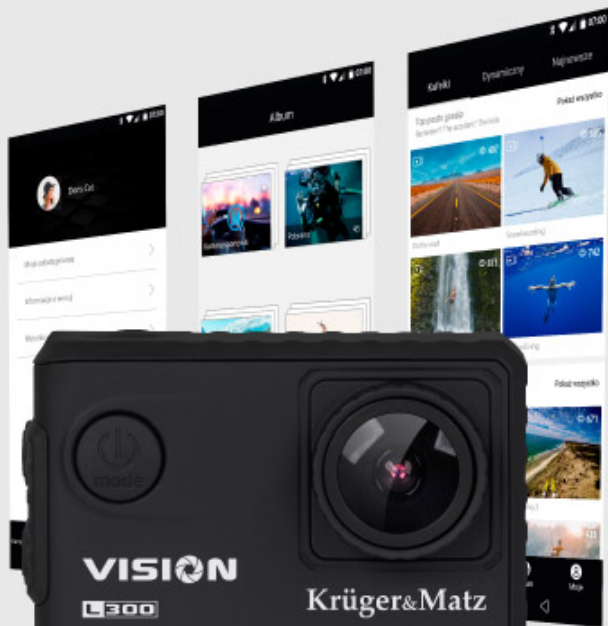

## Zwiększ komfort

Aby zwiększyć wygodę użytkowania, kamera sportowa Kruger&Matz Vision L300 została wyposażona w dotykowy ekran. Znacznie zwiększa to komfort nawigowania po funkcjach urządzenia. Sprawdź sam jakie to wygodne.

## Sprawdź możliwości

Zwróć uwagę na funkcjonalność kamery Kruger&Matz Vision L300! Urządzenie umożliwi Ci m.in. nagrywanie poklatkowe oraz w trybie slow motion, a także robienie zdjęć w trakcie nagrywania oraz zdjęć seryjnych.

## Wyptń na gębic

Jesteś fanem nurkowania? A może uwielbiasz off-roadową jazdę? Dzięki dołączonej do zestawu szczelnej obudowie, kamera Kruger&Matz Vision L300 nie strasze zanurzenie w wodzie czy piaszczysta trasa rajdu.

## Podaj dalej

Dzięki dedykowanej aplikacji KrügerMatz Vision możesz nie tylko zarządzać funkcjami kamery sportowej z poziomu smartfona, ale także na bieżąco śledzić nagrywany materiał i udostępniać go np. w mediach społecznościowych.