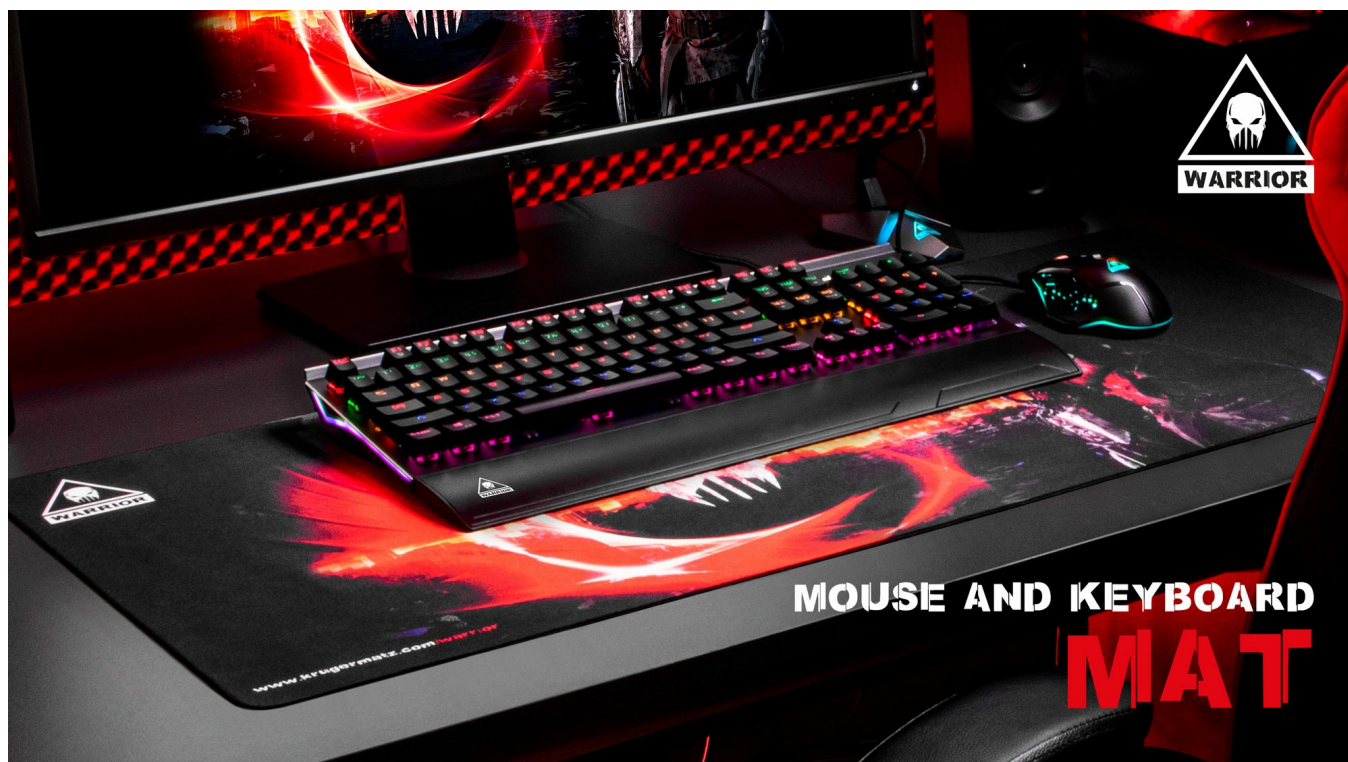

Podkładka pod mysz i klawiaturę Krüger&Matz Warrior

Krüger&Matz

Marka:
Krüger&Matz

Producent:
LECHPOL ELECTRONICS
LESZEK Spółka
komandytowa

Kod produktu:
KM0760

Kod EAN:
5901890035576

Opis

DLA LEPSZEJ PRECYZJI

Podkładka pod mysz i klawiaturę Kruger&Matz Warrior wykonana została z multispandexu, czyli specjalnego materiału, który zapewnia graczom pełną kontrolę i płynne sterowanie zarówno myszą optyczną, jak też laserową.

STABILNA PODSTAWA

Spód podkładki Warrior wykonany został z gumy o właściwościach antypoślizgowych, dzięki czemu gwarantuje stabilność w czasie wielogodzinnych rozgrywek.

PODKREŚL SWÓJ STYL

Chcesz stworzyć pełny zestaw akcesoriów gamingowych? Dzięki niezwykle wyrazistej kolorystyce, design podkładki doskonale współgra z pozostałymi urządzeniami dla graczy z serii Kruger&Matz Warrior.

SWOBODA PRZEDE WSZYSTKIM

Podkładka dla graczy Kruger&Matz cechuje się dużą powierzchnią pracy, która zapewnia optymalną swobodę ruchu. Niezależnie czy grasz tylko w domowym zaciszu, czy też w czasie turniejów gamingowych masz pewność, że nic nie zakłóci Twojej