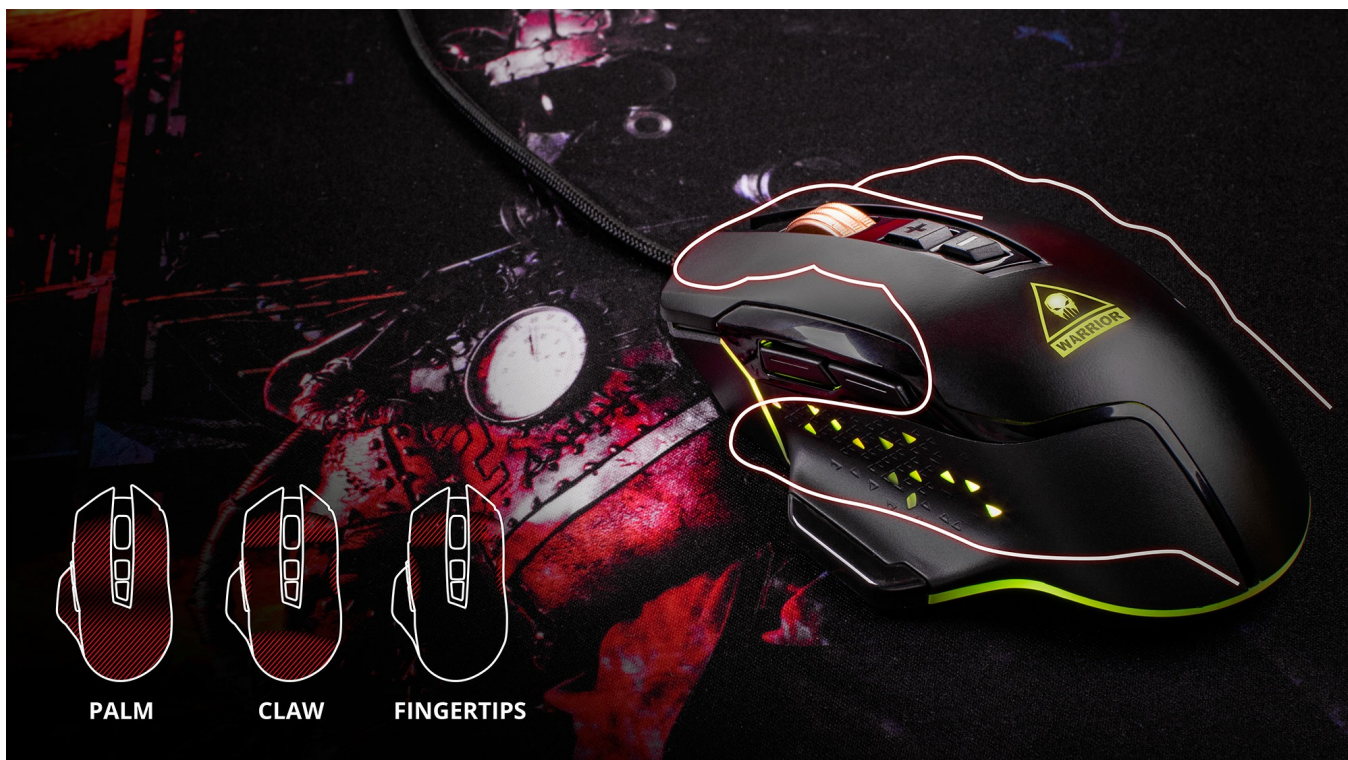

Precyzyjny sensor optyczny

Warrior GM-100 to mysz optyczna, która pomoże Ci precyzyjnie dążyć do wyznaczonego celu! Jej czułość 4000 DPI sprawia, że będziesz mieć pod kontrolą każdą rozgrywkę.

Dostosowana do Ciebie

Graj na swoich własnych zasadach! Mysz gamingowa GM-100 wyposażona została w 7 przycisków, do których możesz przypisać odpowiednie funkcje lub profile makr. Dzięki temu możesz zautomatyzować sekwencję przycisków. Komfort, który prowadzi do zwycięstwa.

Podświetlenie LED

Podążaj do celu w swoim stylu! Mysz Kruger&Matz Warrior GM-100 posiada podświetlenie, które możesz dowolnie wg gustu spersonalizować dostosowując jasność i tryb jednego z sześciu dostępnych kolorów.

Ergonomiczna konstrukcja

Dla zapewnienia maksymalnego komfortu w czasie długich sesji gamingowych, mysz GM-100 została zoptymalizowana pod kątem ergonomii. Urządzenie jest dedykowane osobom praworęcznym i gwarantuje optymalne dopasowanie ułożenia dłoni. Graj na swój sposób!