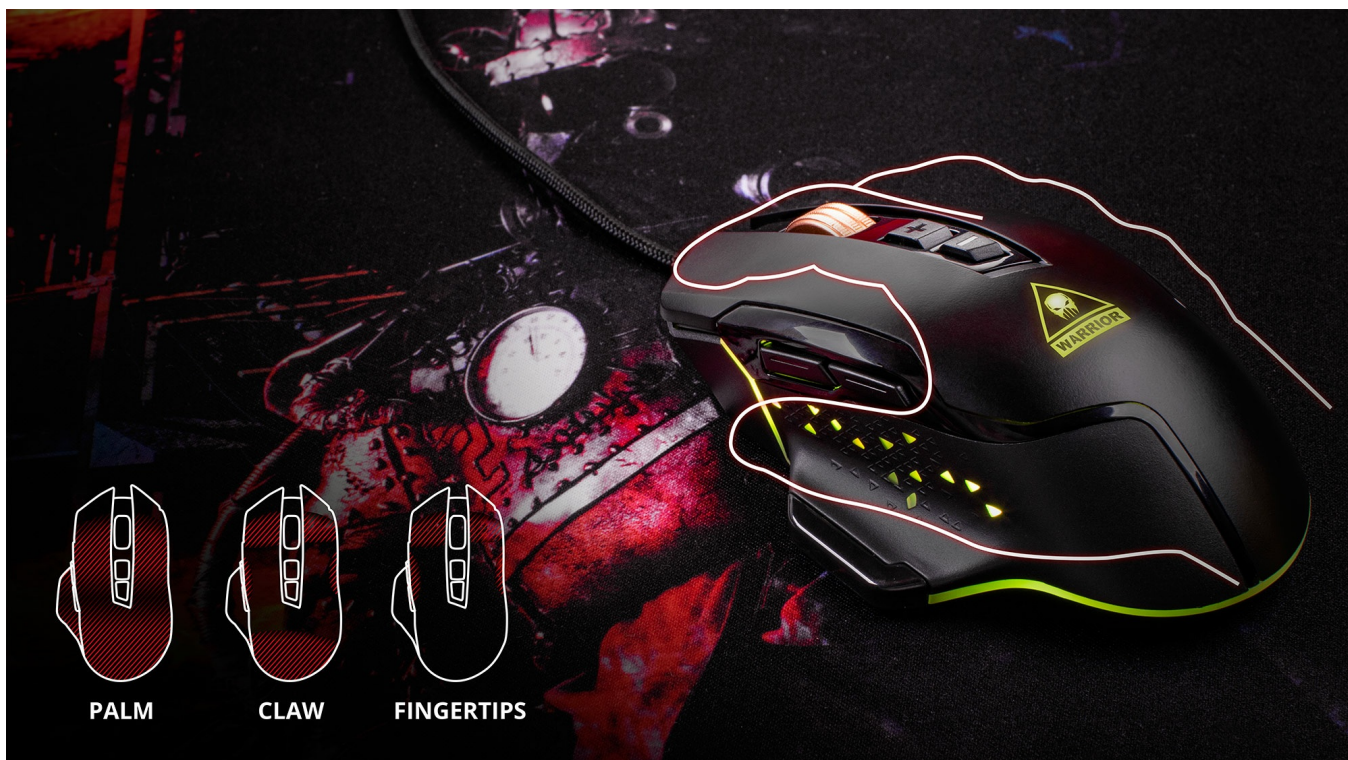

### **Precyzyjny sensor optyczny**

Warrior GM-100 to mysz optyczna, która pomoże Ci precyzyjnie dążyć do wyznaczonego celu! Jej czułość 4000 DPI sprawia, że będziesz mieć pod kontrolą każdą rozgrywkę.

### **Dostosowana do Ciebie**

Graj na swoich własnych zasadach! Mysz gamingowa GM-100 wyposażona została w 7 przycisków, do których możesz przypisać odpowiednie funkcje lub profile makr. Dzięki temu możesz zautomatyzować sekwencję przycisków. Komfort, który prowadzi do zwycięstwa.

### **Podświetlenie LED**

Podążaj do celu w swoim stylu! Mysz Kruger&Matz Warrior GM-100 posiada podświetlenie, które możesz dowolnie wg gustu spersonalizować dostosowując jasność i tryb jednego z sześciu dostępnych kolorów.

### **Ergonomiczna konstrukcja**

Dla zapewnienia maksymalnego komfortu w czasie długich sesji gamingowych, mysz GM-100 została zoptymalizowana pod kątem ergonomii. Urządzenie jest dedykowane osobom praworęcznym i gwarantuje optymalne dopasowanie ułożenia dłoni. Graj na swój sposób!