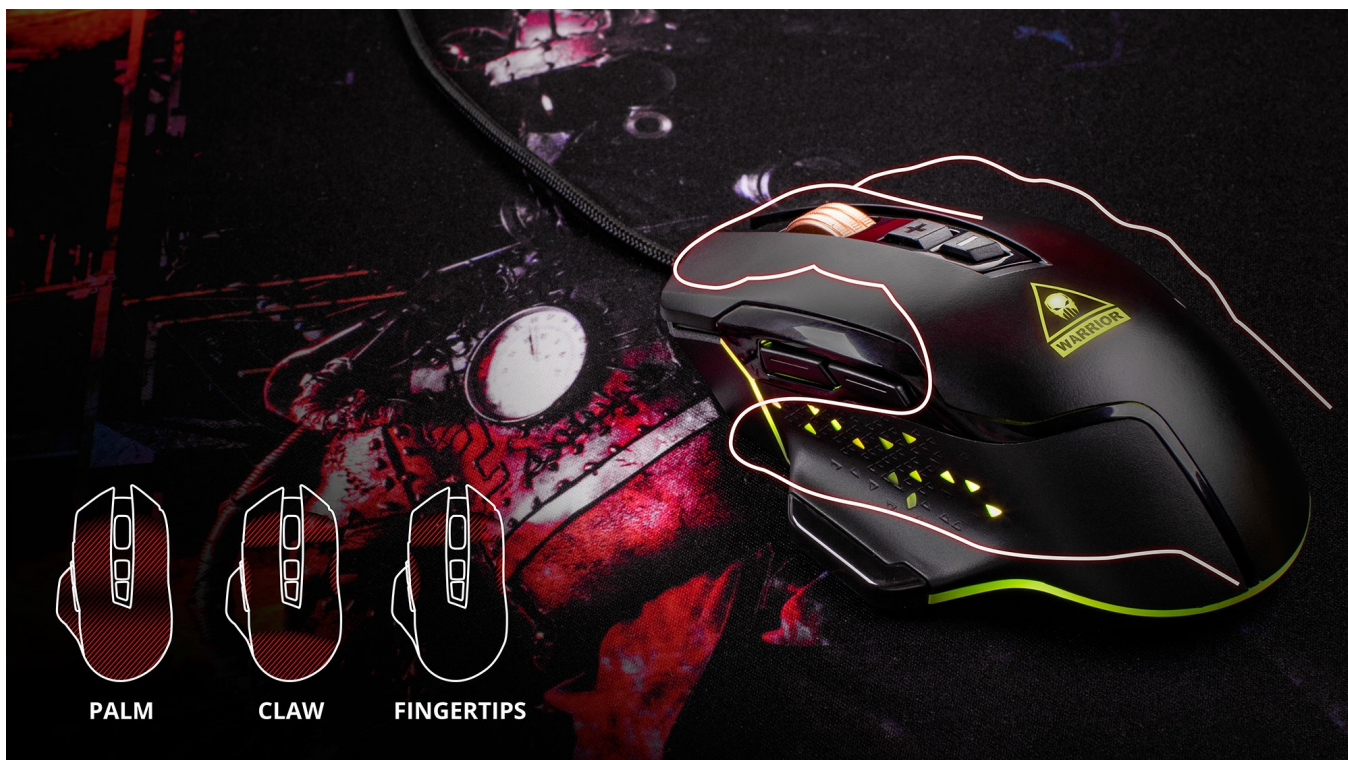

40 IPS
MAX SPEED

20g
MAX ACCELERATION

Precyzyjny sensor optyczny

Warrior GM-100 to mysz optyczna, która pomoże Ci precyzyjnie dążyć do wyznaczonego celu! Jej czułość 4000 DPI sprawia, że będziesz mieć pod kontrolą każdą rozgrywkę.

Dostosowana do Ciebie

Graj na swoich własnych zasadach! Mysz gamingowa GM-100 wyposażona została w 7 przycisków, do których możesz przypisać odpowiednie funkcje lub profile makr. Dzięki temu możesz zautomatyzować sekwencję przycisków. Komfort, który prowadzi do zwycięstwa.

Podświetlenie LED

Podążaj do celu w swoim stylu! Mysz Kruger&Matz Warrior GM-100 posiada podświetlenie, które możesz dowolnie wg gustu spersonalizować dostosowując jasność i tryb jednego z sześciu dostępnych kolorów.

Ergonomiczna konstrukcja

Dla zapewnienia maksymalnego komfortu w czasie długich sesji gamingowych, mysz GM-100 została zoptymalizowana pod kątem ergonomii. Urządzenie jest dedykowane osobom praworęcznym i gwarantuje optymalne dopasowanie ułożenia dłoni. Graj na swój sposób!