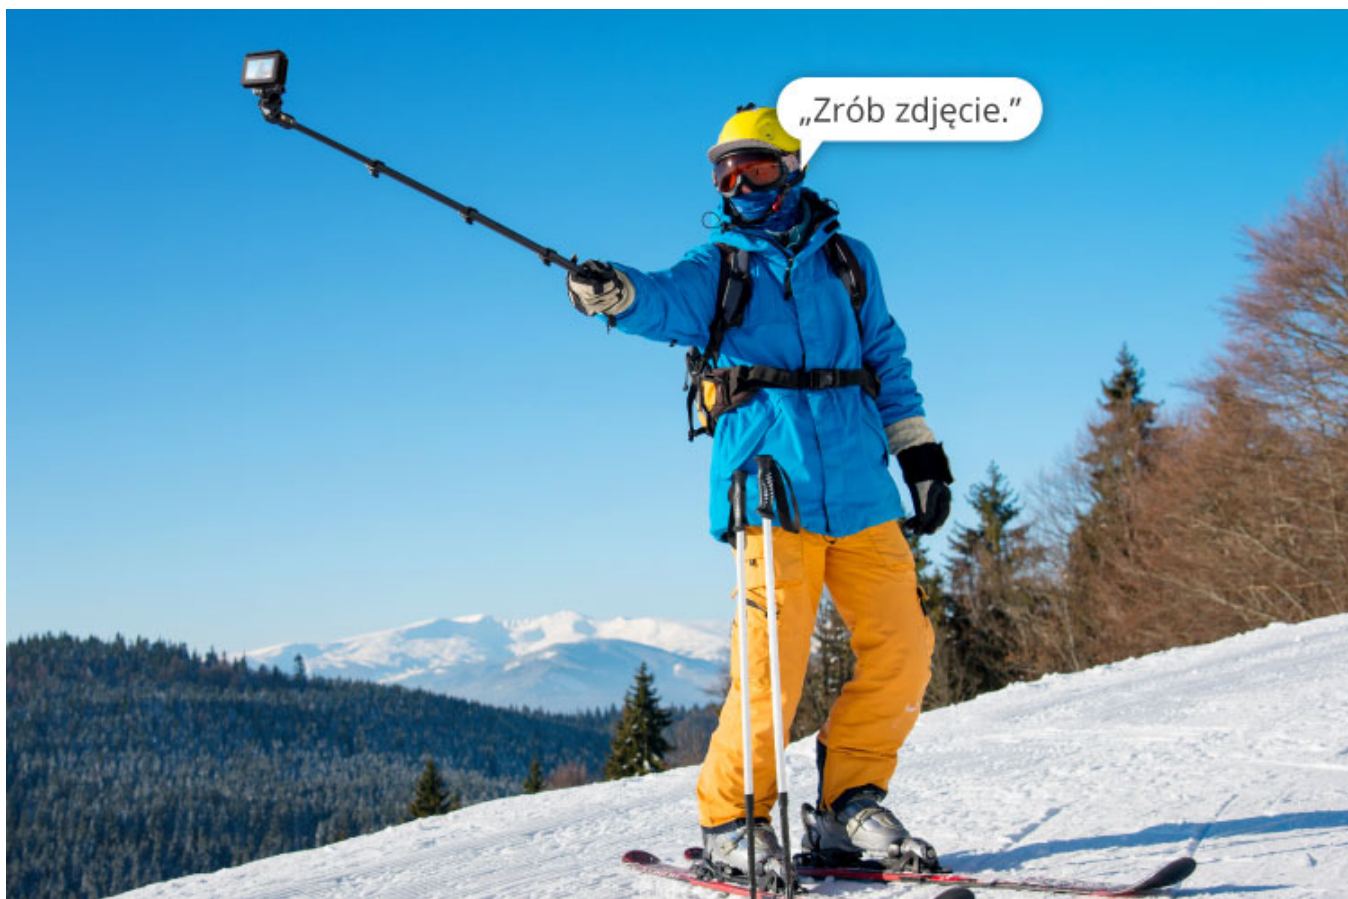

„Zrób zdjęcie.”

Powiedz to na głos

Jedną z zalet kamery Vision P500 jest funkcja komend głosowych, pozwalająca m.in. na zrobienie zdjęcia lub nagranie filmu.

ZDALNA KONTROLA

Uwiecznij na zdjęciach lub nagraniach każdą swoją przygodę! Pełną swobodę i komfort w wyborze odpowiednich momentów zapewni Ci pilot o zasięgu do 15 metrów.

Zdalna kontrola

Uwiecznij na zdjęciach lub nagraniach każdą swoją przygodę! Pełną swobodę i komfort w wyborze odpowiednich momentów zapewni Ci pilot o zasięgu do 15 metrów.

PODGLĄD NA ŻYWO

Kamera sportowa posiada wbudowany moduł Wi-Fi, dzięki któremu po zainstalowaniu aplikacji KrugerMatz Vision, możesz śledzić rejestrowany obraz na tablecie lub smartfonie.