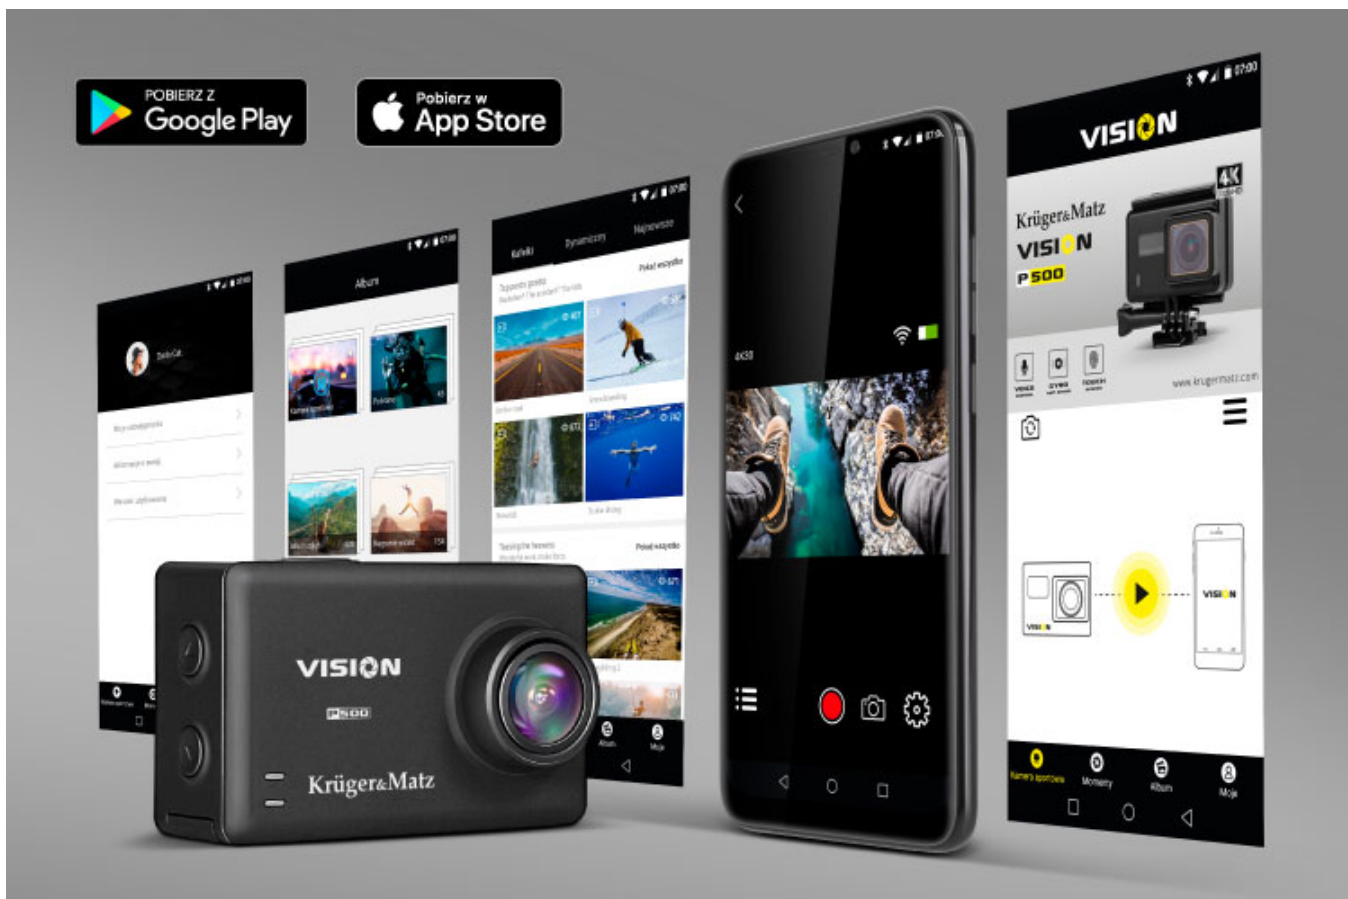

ZOBACZ WSZYSTKO WYRAŹNIEJ

Dotykowy ekran 2,35" o rozdzielczości 480x320 px pozwoli wygodnie nawigować po menu oraz ułatwi podgląd zapisanych filmów i zdjęć.

Zobacz wszystko wyraźniej

Dotykowy ekran 2,35" o rozdzielczości 480x320 px pozwoli wygodnie nawigować po menu oraz ułatwi podgląd zapisanych filmów i zdjęć.

„Zrób zdjęcie.”

Powiedz to na głos

Jedną z zalet kamery Vision P500 jest funkcja komend głosowych, pozwalająca m.in. na zrobienie zdjęcia lub nagranie filmu.

ZDALNA KONTROLA

Uwiecznij na zdjęciach lub nagraniach każdą swoją przygodę! Pełną swobodę i komfort w wyborze odpowiednich momentów zapewni Ci pilot o zasięgu do 15 metrów.

Zdalna kontrola

Uwiecznij na zdjęciach lub nagraniach każdą swoją przygodę! Pełną swobodę i komfort w wyborze odpowiednich momentów zapewni Ci pilot o zasięgu do 15 metrów.

PODGLĄD NA ŻYWO

Kamera sportowa posiada wbudowany moduł Wi-Fi, dzięki któremu po zainstalowaniu aplikacji KrugerMatz Vision, możesz śledzić rejestrowany obraz na tablecie lub smartfonie.

Podgląd na żywo

Kamera sportowa posiada wbudowany moduł Wi-Fi, dzięki któremu po zainstalowaniu aplikacji Krüger&Matz Vision, możesz śledzić rejestrowany obraz na tablecie lub smartfonie.

Mocne wsparcie