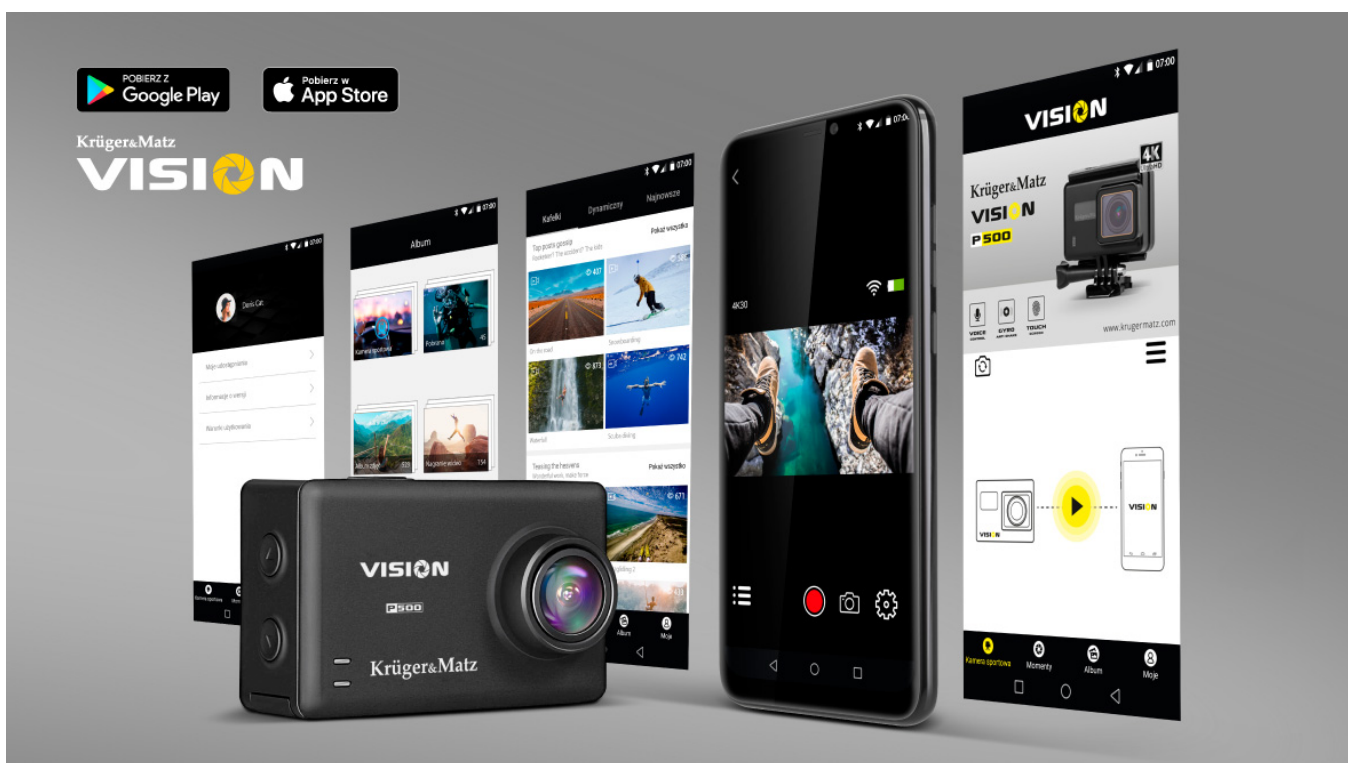

### **Zobacz wszystko wyraźniej**

Dotykowy ekran 2,35" o rozdzielczości 480x320 px pozwoli wygodnie nawigować po menu oraz ułatwi podgląd zapisanych filmów i zdjęć.

„Zrób zdjęcie.”

## ZDALNA KONTROLA

Uwiecznij na zdjęciach lub nagraniach każdą swoją przygodę! Pełną swobodę i komfort w wyborze odpowiednich momentów zapewni Ci pilot o zasięgu do 15 metrów.

## PODGLĄD NA ŻYWO

Kamera sportowa posiada wbudowany moduł Wi-Fi, dzięki któremu po zainstalowaniu aplikacji KrugerMatz Vision, możesz śledzić rejestrowany obraz na tablecie lub smartfonie.