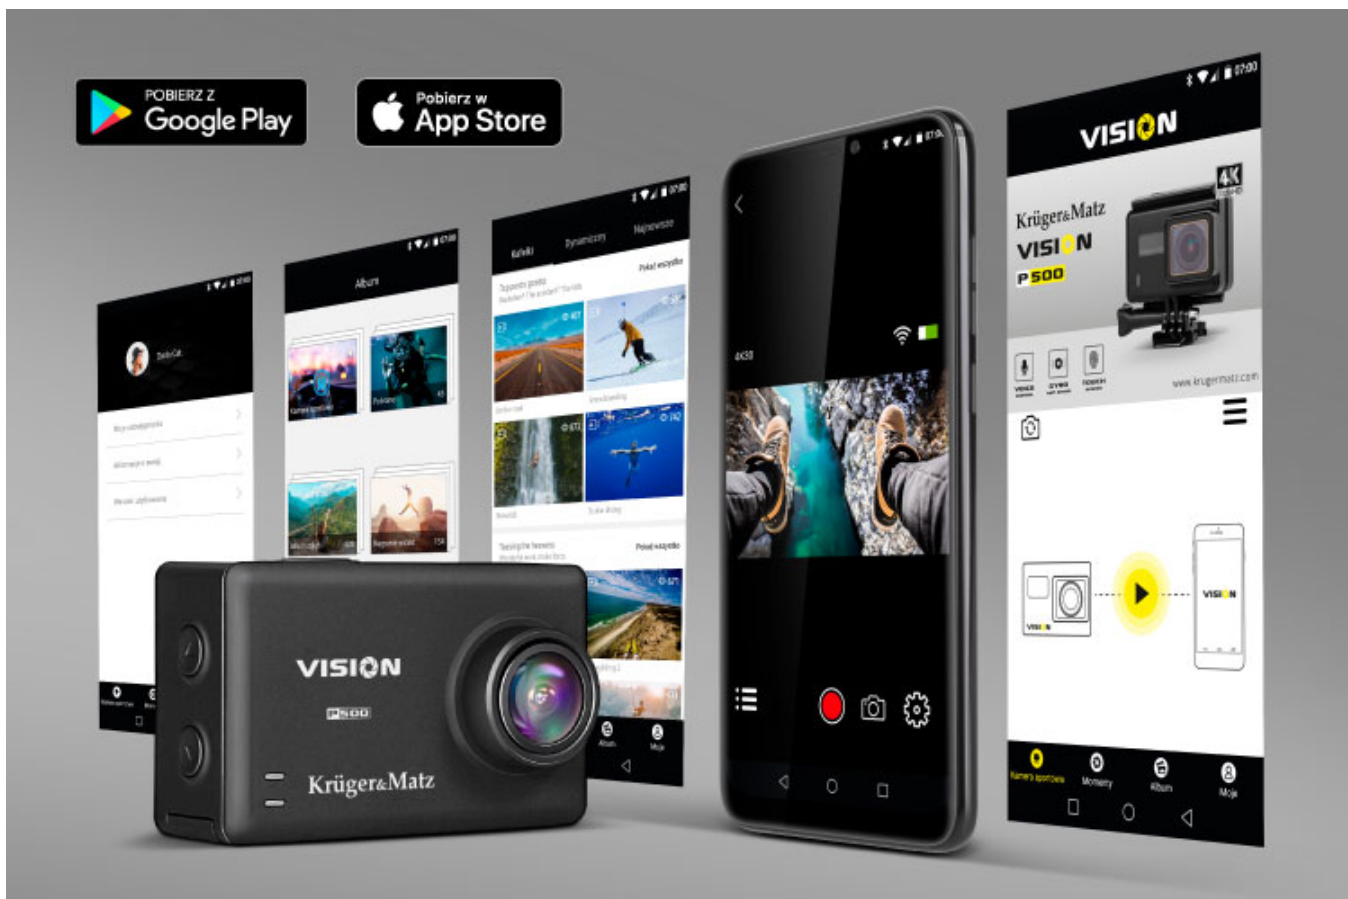

ZOBACZ WSZYSTKO WYRAŹNIEJ

Dotykowy ekran 2,35" o rozdzielczości 480x320 px pozwoli wygodnie nawigować po menu oraz ułatwi podgląd zapisanych filmów i zdjęć.

Zobacz wszystko wyraźniej

Dotykowy ekran 2,35" o rozdzielczości 480x320 px pozwoli wygodnie nawigować po menu oraz ułatwi podgląd zapisanych filmów i zdjęć.

„Zrób zdjęcie.”

Powiedz to na głos

Jedną z zalet kamery Vision P500 jest funkcja komend głosowych, pozwalająca m.in. na zrobienie zdjęcia lub nagranie filmu.

ZDALNA KONTROLA

Uwiecznij na zdjęciach lub nagraniach każdą swoją przygodę! Pełną swobodę i komfort w wyborze odpowiednich momentów zapewni Ci pilot o zasięgu do 15 metrów.

Zdalna kontrola

Uwiecznij na zdjęciach lub nagraniach każdą swoją przygodę! Pełną swobodę i komfort w wyborze odpowiednich momentów zapewni Ci pilot o zasięgu do 15 metrów.

PODGLĄD NA ŻYWO

Kamera sportowa posiada wbudowany moduł Wi-Fi, dzięki któremu po zainstalowaniu aplikacji KrugerMatz Vision, możesz śledzić rejestrowany obraz na tablecie lub smartfonie.

Podgląd na żywo

Kamera sportowa posiada wbudowany moduł Wi-Fi, dzięki któremu po zainstalowaniu aplikacji Krüger&Matz Vision, możesz śledzić rejestrowany obraz na tablecie lub smartfonie.

Opis techniczny