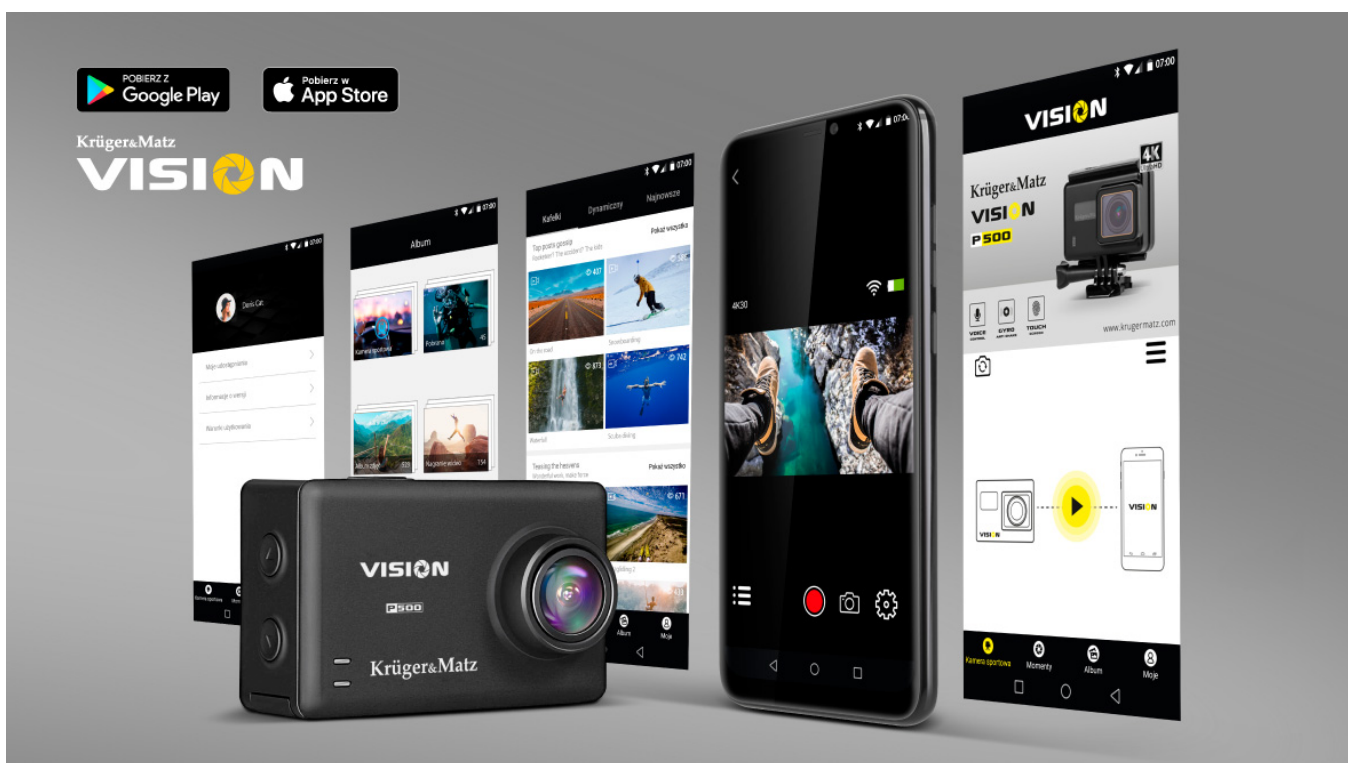

ZOBACZ WSZYSTKO WYRAŹNIEJ

Dotykowy ekran 2,35" o rozdzielczości 480x320 px pozwoli wygodnie nawigować po menu oraz ułatwi podgląd zapisanych filmów i zdjęć.

Zobacz wszystko wyraźniej

Dotykowy ekran 2,35" o rozdzielczości 480x320 px pozwoli wygodnie nawigować po menu oraz ułatwi podgląd zapisanych filmów i zdjęć.

„Zrób zdjęcie.”

Powiedz to na głos

Jedną z zalet kamery Vision P500 jest funkcja komend głosowych, pozwalająca m.in. na zrobienie zdjęcia lub nagranie filmu.

ZDALNA KONTROLA

Uwiecznij na zdjęciach lub nagraniach każdą swoją przygodę! Pełną swobodę i komfort w wyborze odpowiednich momentów zapewni Ci pilot o zasięgu do 15 metrów.

Zdalna kontrola

Uwiecznij na zdjęciach lub nagraniach każdą swoją przygodę! Pełną swobodę i komfort w wyborze odpowiednich momentów zapewni Ci pilot o zasięgu do 15 metrów.

PODGLĄD NA ŻYWO

Kamera sportowa posiada wbudowany moduł Wi-Fi, dzięki któremu po zainstalowaniu aplikacji KrugerMatz Vision, możesz śledzić rejestrowany obraz na tablecie lub smartfonie.

Podgląd na żywo

Kamera sportowa posiada wbudowany moduł Wi-Fi, dzięki któremu po zainstalowaniu aplikacji Krüger&Matz Vision, możesz śledzić rejestrowany obraz na tablecie lub smartfonie.

Mocne wsparcie