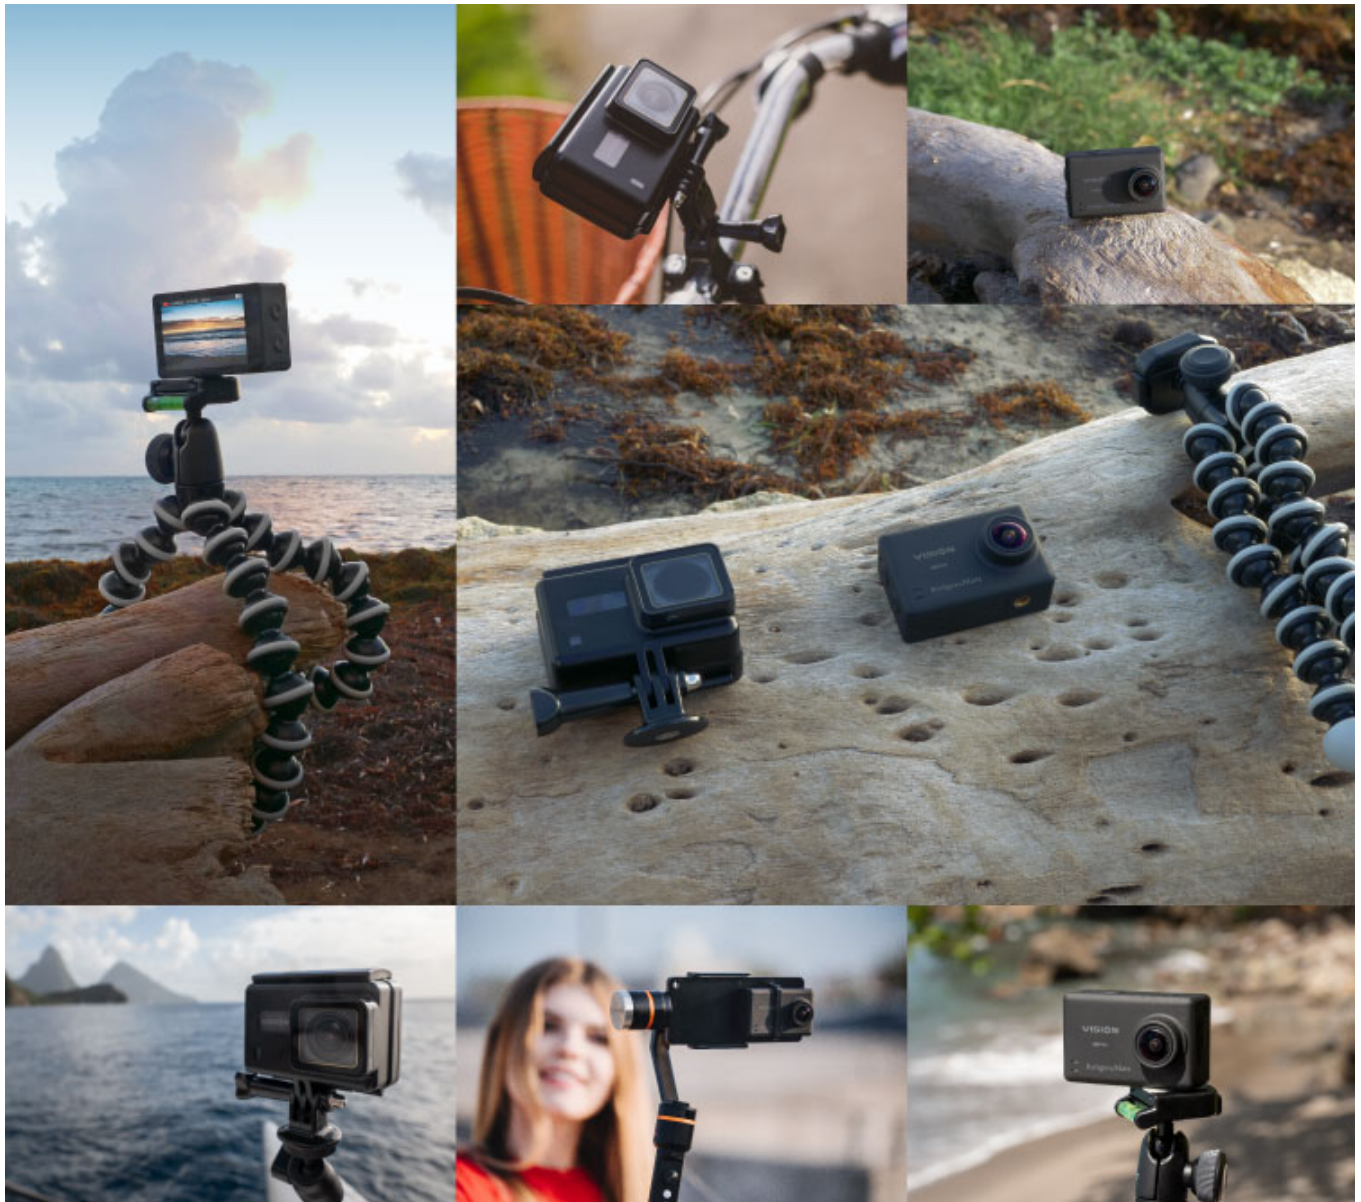

## ZDALNA KONTROLA

Uwiecznij na zdjęciach lub nagraniach każdą swoją przygodę! Pełną swobodę i komfort w wyborze odpowiednich momentów zapewni Ci pilot o zasięgu do 15 metrów.

### **Zdalna kontrola**

Uwiecznij na zdjęciach lub nagraniach każdą swoją przygodę! Pełną swobodę i komfort w wyborze odpowiednich momentów zapewni Ci pilot o zasięgu do 15 metrów.

## PODGLĄD NA ŻYWO

Kamera sportowa posiada wbudowany moduł Wi-Fi, dzięki któremu po zainstalowaniu aplikacji KrugerMatz Vision, możesz śledzić rejestrowany obraz na tablecie lub smartfonie.

## Podgląd na żywo

Kamera sportowa posiada wbudowany moduł Wi-Fi, dzięki któremu po zainstalowaniu aplikacji Krüger&Matz Vision, możesz śledzić rejestrowany obraz na tablecie lub smartfonie.