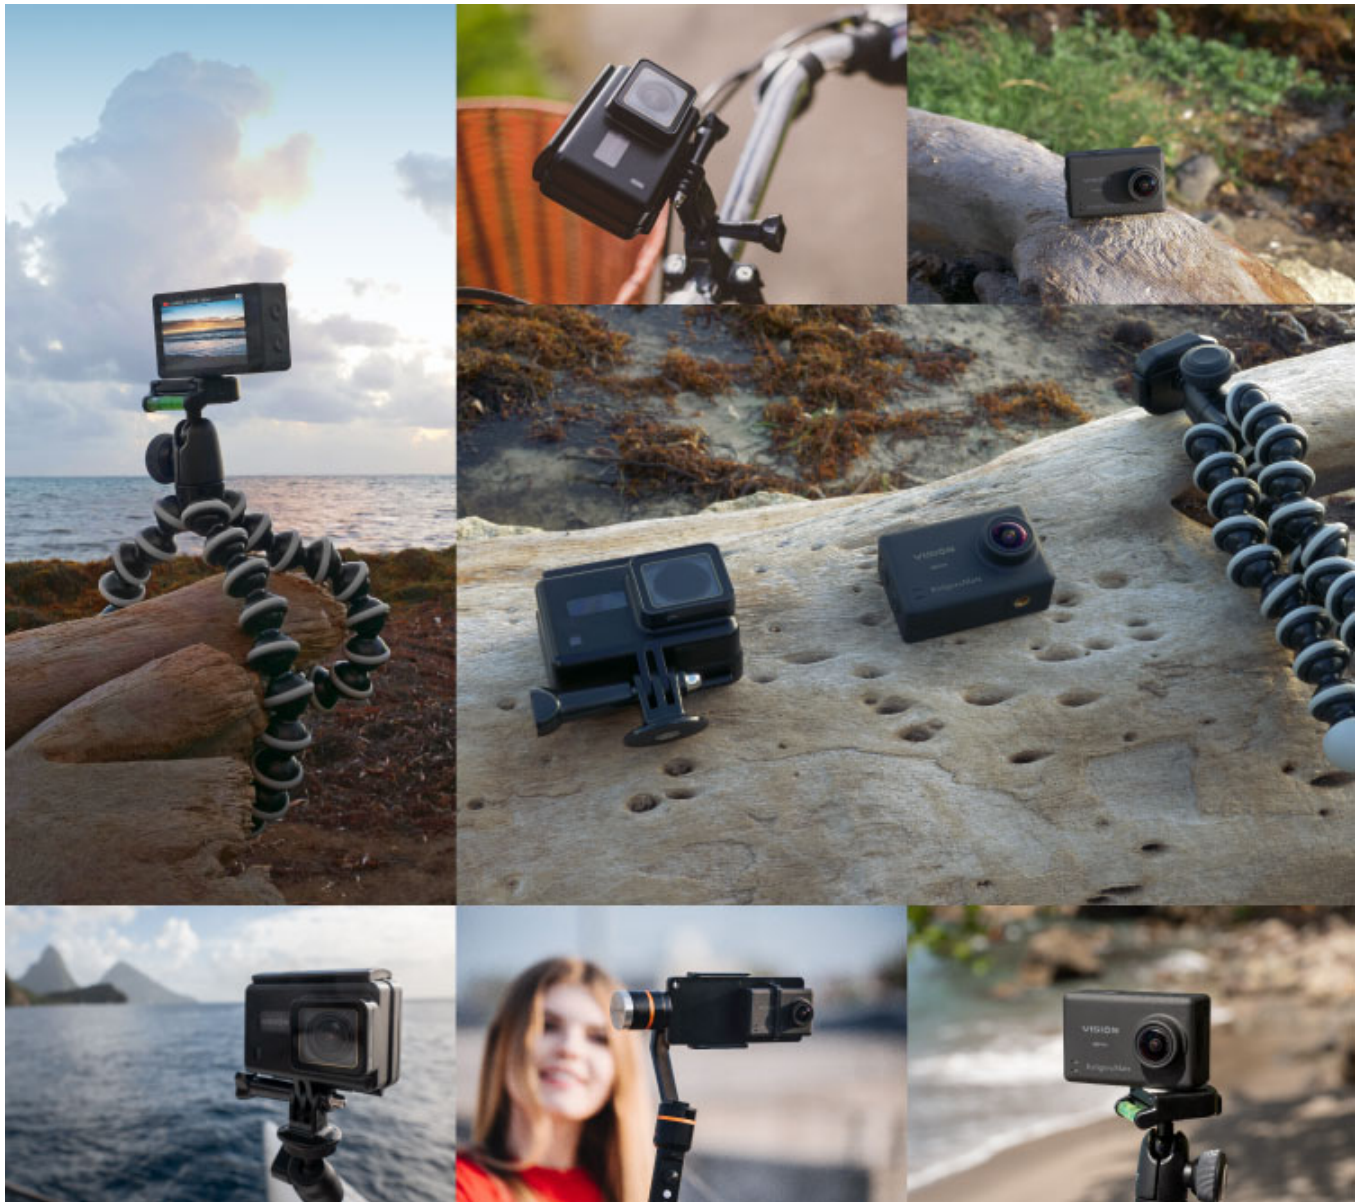

Wykorzystaj możliwości

Kamera Kruger&Matz Vision P500 daje wiele możliwości. Pozwala m.in. na robienie zdjęcia podczas nagrywania oraz tworzenie filmów w zwolnionym tempie.

Podwodne inspiracje

Wraz z kamerą w zestawie znalazła się wodoszczelna obudowa, dzięki której będziesz mógł nagrywać filmy nawet 30 metrów pod wodą.

„Zrób zdjęcie.”

Powiedz to na głos

Jedną z zalet kamery Vision P500 jest funkcja komend głosowych, pozwalająca m.in. na zrobienie zdjęcia lub nagranie filmu.

ZDALNA KONTROLA

Uwiecznij na zdjęciach lub nagraniach każdą swoją przygodę! Pełną swobodę i komfort w wyborze odpowiednich momentów zapewni Ci pilot o zasięgu do 15 metrów.

Zdalna kontrola

Uwiecznij na zdjęciach lub nagraniach każdą swoją przygodę! Pełną swobodę i komfort w wyborze odpowiednich momentów zapewni Ci pilot o zasięgu do 15 metrów.

PODGLĄD NA ŻYWO

Kamera sportowa posiada wbudowany moduł Wi-Fi, dzięki któremu po zainstalowaniu aplikacji KrugerMatz Vision, możesz śledzić rejestrowany obraz na tablecie lub smartfonie.

Podgląd na żywo

Kamera sportowa posiada wbudowany moduł Wi-Fi, dzięki któremu po zainstalowaniu aplikacji Krüger&Matz Vision, możesz śledzić rejestrowany obraz na tablecie lub smartfonie.

Opis techniczny