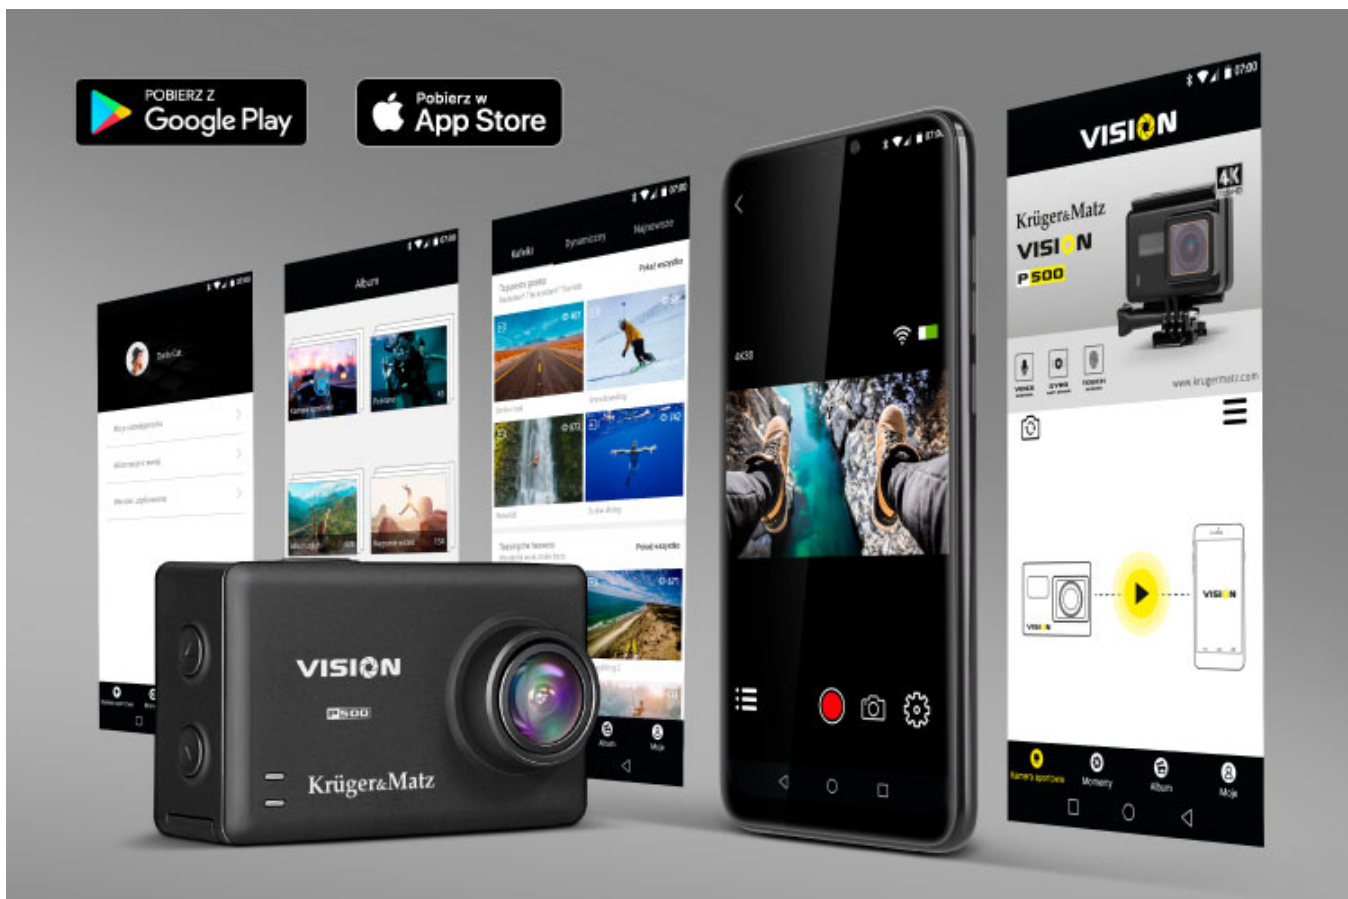

## ZDALNA KONTROLA

Uwiecznij na zdjęciach lub nagraniach każdą swoją przygodę! Pełną swobodę i komfort w wyborze odpowiednich momentów zapewni Ci pilot o zasięgu do 15 metrów.

### **Zdalna kontrola**

Uwiecznij na zdjęciach lub nagraniach każdą swoją przygodę! Pełną swobodę i komfort w wyborze odpowiednich momentów zapewni Ci pilot o zasięgu do 15 metrów.

## PODGLĄD NA ŻYWO

Kamera sportowa posiada wbudowany moduł Wi-Fi, dzięki któremu po zainstalowaniu aplikacji KrugerMatz Vision, możesz śledzić rejestrowany obraz na tablecie lub smartfonie.