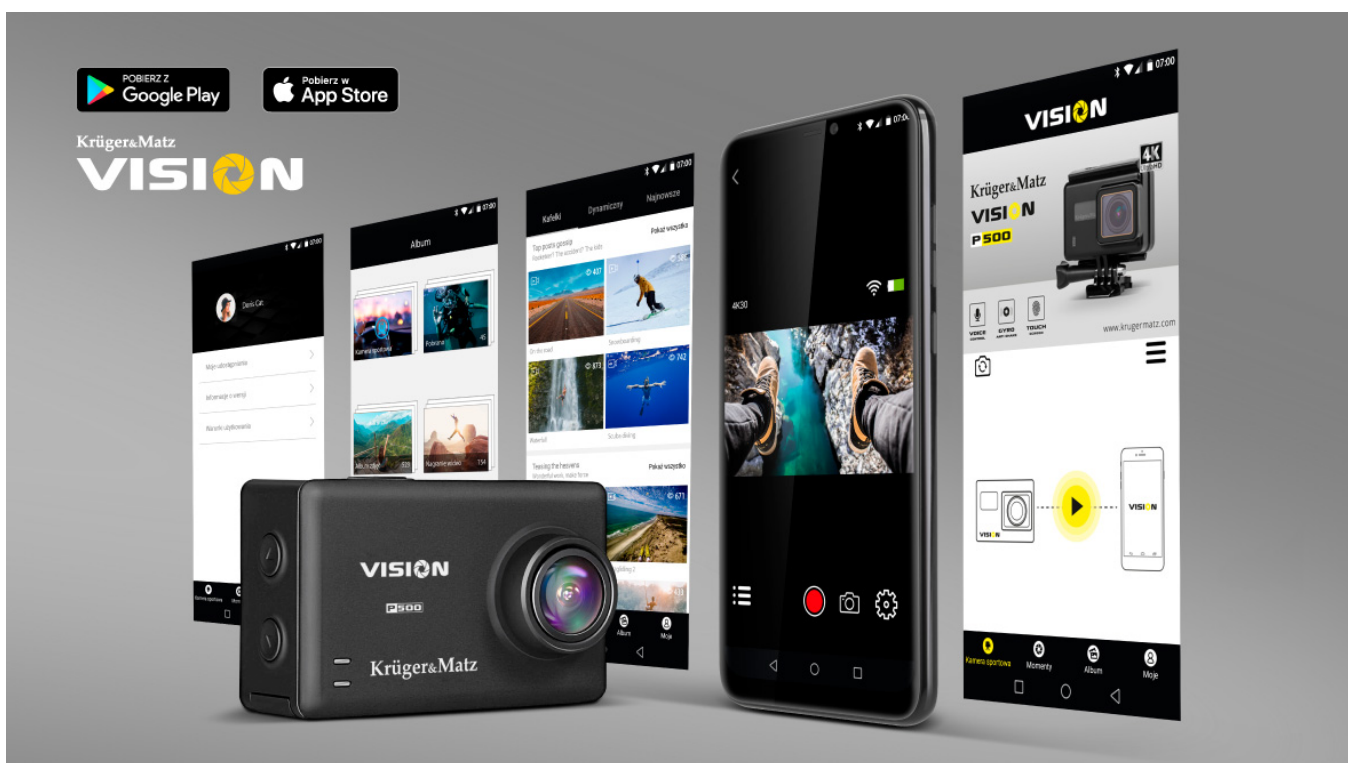

ZOBACZ WSZYSTKO WYRAŹNIEJ

Dotykowy ekran 2,35" o rozdzielczości 480x320 px pozwoli wygodnie nawigować po menu oraz ułatwi podgląd zapisanych filmów i zdjęć.

Zobacz wszystko wyraźniej

Dotykowy ekran 2,35" o rozdzielczości 480x320 px pozwoli wygodnie nawigować po menu oraz ułatwi podgląd zapisanych filmów i zdjęć.

„Zrób zdjęcie.”

Powiedz to na głos

Jedną z zalet kamery Vision P500 jest funkcja komend głosowych, pozwalająca m.in. na zrobienie zdjęcia lub nagranie filmu.

ZDALNA KONTROLA

Uwiecznij na zdjęciach lub nagraniach każdą swoją przygodę! Pełną swobodę i komfort w wyborze odpowiednich momentów zapewni Ci pilot o zasięgu do 15 metrów.

Zdalna kontrola

Uwiecznij na zdjęciach lub nagraniach każdą swoją przygodę! Pełną swobodę i komfort w wyborze odpowiednich momentów zapewni Ci pilot o zasięgu do 15 metrów.

PODGLĄD NA ŻYWO

Kamera sportowa posiada wbudowany moduł Wi-Fi, dzięki któremu po zainstalowaniu aplikacji KrugerMatz Vision, możesz śledzić rejestrowany obraz na tablecie lub smartfonie.

Podgląd na żywo

Kamera sportowa posiada wbudowany moduł Wi-Fi, dzięki któremu po zainstalowaniu aplikacji Krüger&Matz Vision, możesz śledzić rejestrowany obraz na tablecie lub smartfonie.

Opis techniczny