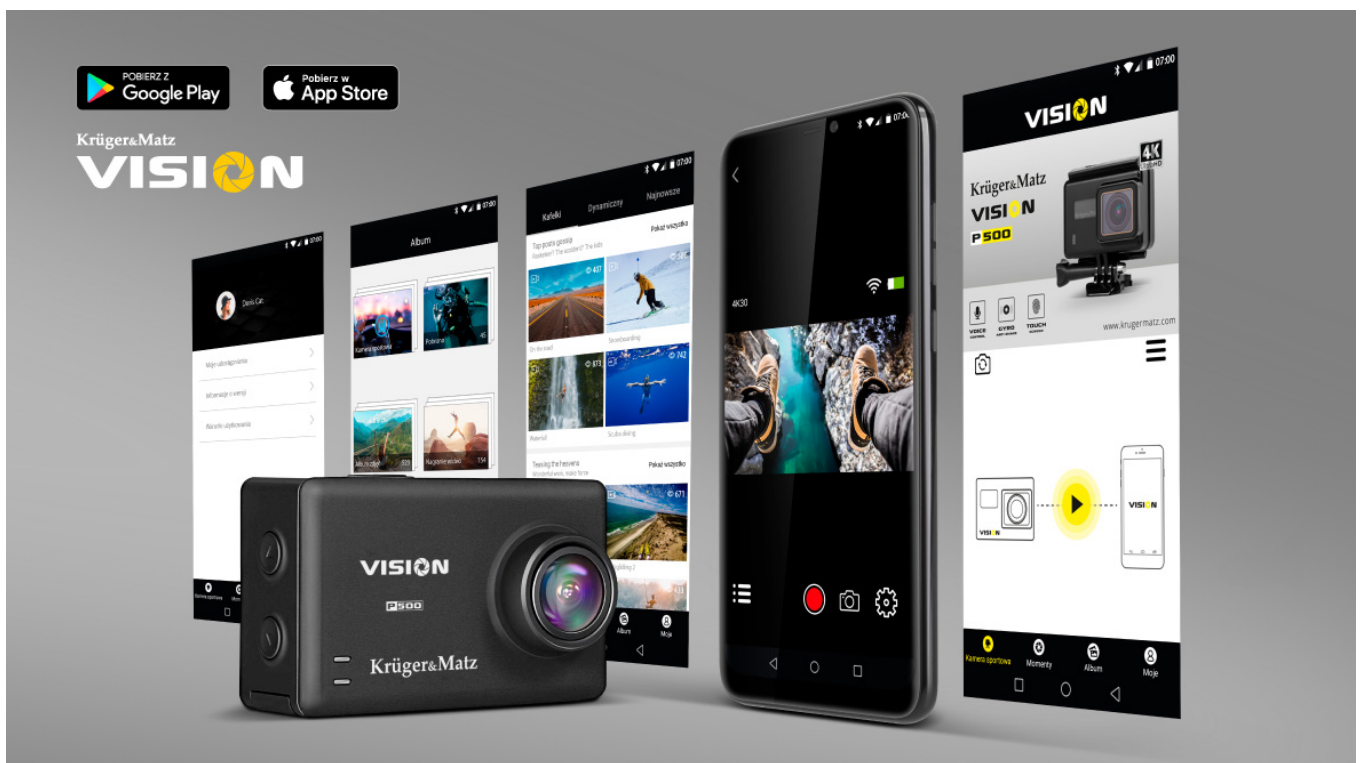

ZOBACZ WSZYSTKO WYRAŹNIEJ

Dotykowy ekran 2,35" o rozdzielczości 480x320 px pozwoli wygodnie nawigować po menu oraz ułatwi podgląd zapisanych filmów i zdjęć.

Zobacz wszystko wyraźniej

Dotykowy ekran 2,35" o rozdzielczości 480x320 px pozwoli wygodnie nawigować po menu oraz ułatwi podgląd zapisanych filmów i zdjęć.

„Zrób zdjęcie.”

Powiedz to na głos

Jedną z zalet kamery Vision P500 jest funkcja komend głosowych, pozwalająca m.in. na zrobienie zdjęcia lub nagranie filmu.

ZDALNA KONTROLA

Uwiecznij na zdjęciach lub nagraniach każdą swoją przygodę! Pełną swobodę i komfort w wyborze odpowiednich momentów zapewni Ci pilot o zasięgu do 15 metrów.

Zdalna kontrola

Uwiecznij na zdjęciach lub nagraniach każdą swoją przygodę! Pełną swobodę i komfort w wyborze odpowiednich momentów zapewni Ci pilot o zasięgu do 15 metrów.

PODGLĄD NA ŻYWO

Kamera sportowa posiada wbudowany moduł Wi-Fi, dzięki któremu po zainstalowaniu aplikacji KrugerMatz Vision, możesz śledzić rejestrowany obraz na tablecie lub smartfonie.

Podgląd na żywo

Kamera sportowa posiada wbudowany moduł Wi-Fi, dzięki któremu po zainstalowaniu aplikacji Krüger&Matz Vision, możesz śledzić rejestrowany obraz na tablecie lub smartfonie.

Opis techniczny