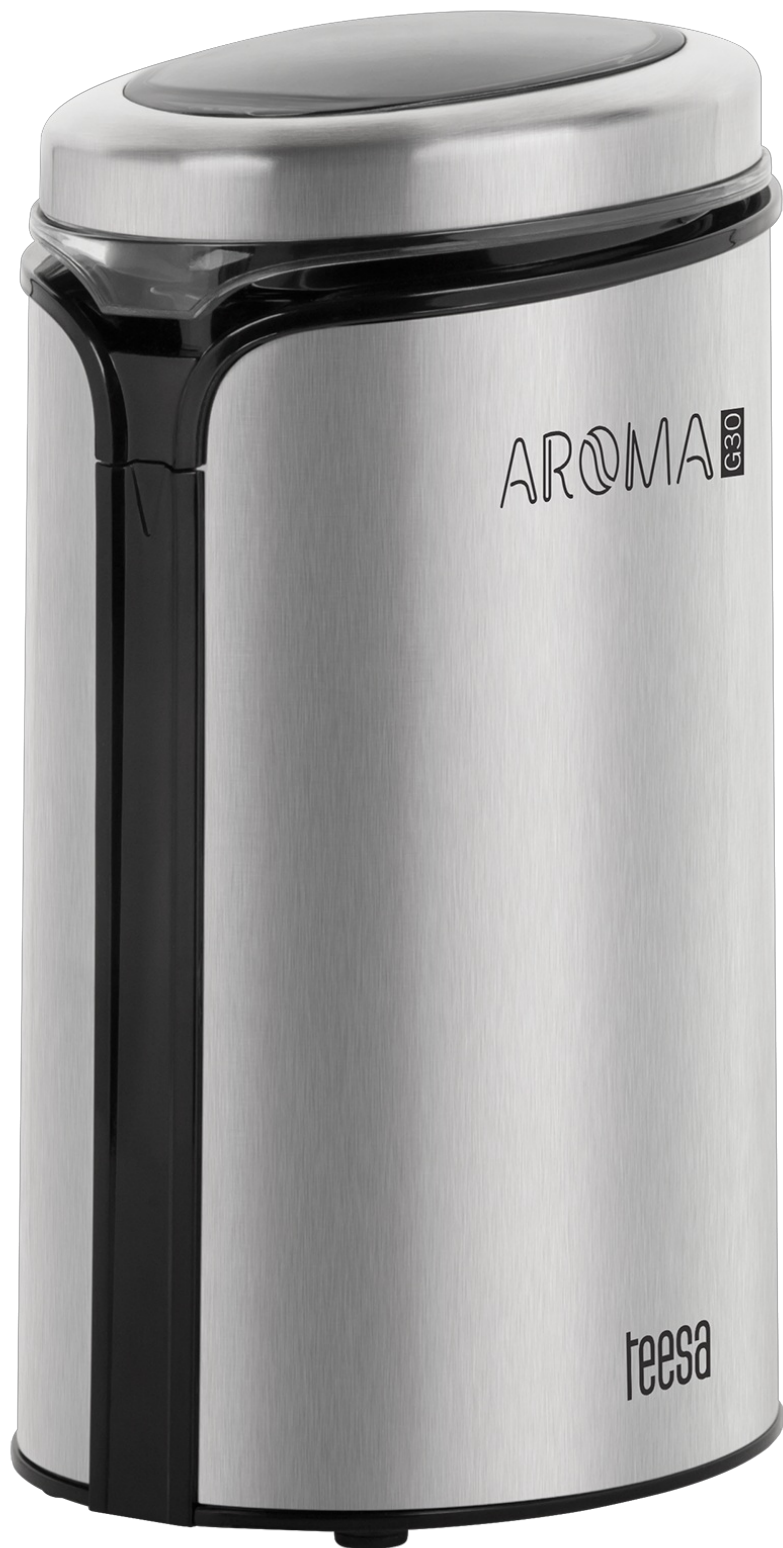

## Młynek do kawy AROMA G30

teesa®

**Marka:**

Teesa

**Producent:**

LECHPOL ELECTRONICS

LESZEK Spółka

komandytowa

## **Młynek do kawy Aroma G30**

Każdy dzień od razu staje się lepszy, jeśli zaczyna się go od filiżanki aromatycznej kawy, zwłaszcza ze świeżo zmielonych ziaren. Dlatego właśnie warto mieć pod ręką elektryczny młynek Teesa AROMA G30, który dzięki silniczkowi o mocy 150 W oraz dwuskrzydłowemu nożowi ze stali nierdzewnej, bardzo dokładnie zmieli nawet najtwardsze ziarna.

AROMA **CS30**

teesa

## Stylowy i prosty w przechowaniu

Młynek Teesa G30 posiada także schowek na przewód oraz antypoślizgowe stopki, dzięki czemu zarówno korzystanie z urządzenia, jak też jego przechowywanie jest niezwykle komfortowe. Plusem jest również obudowa ze stali nierdzewnej, która sprawia, że wygląda on niezwykle stylowo i posłuży Ci przez długi czas.