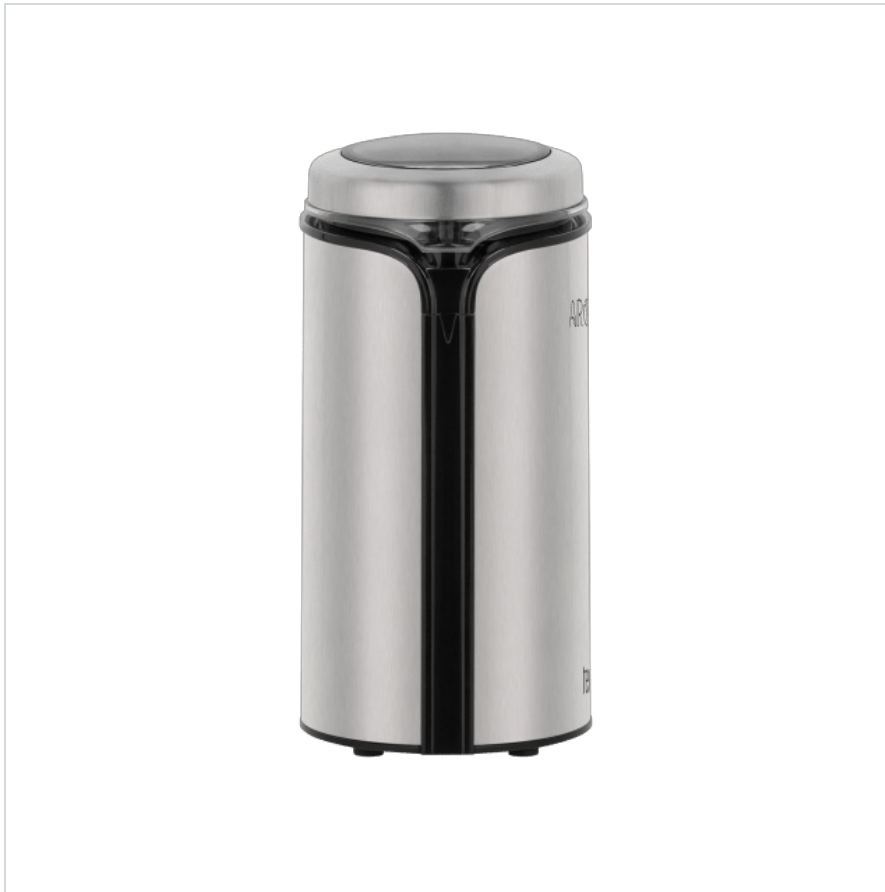

## Młynek do kawy AROMA G30

teesa®

**Marka:**

Teesa

**Producent:**

LECHPOL ELECTRONICS

LESZEK Spółka

komandytowa

## **Młynek do kawy Aroma G30**

Każdy dzień od razu staje się lepszy, jeśli zaczyna się go od filiżanki aromatycznej kawy, zwłaszcza ze świeżo zmielonych ziaren. Dlatego właśnie warto mieć pod ręką elektryczny młynek Teesa AROMA G30, który dzięki silniczkowi o mocy 150 W oraz dwuskrzydłowemu nożowi ze stali nierdzewnej, bardzo dokładnie zmieli nawet najtwardsze ziarna.

## Stylowy i prosty w przechowaniu

Młynek Teesa G30 posiada także schowek na przewód oraz antypoślizgowe stopki, dzięki czemu zarówno korzystanie z urządzenia, jak też jego przechowywanie jest niezwykle komfortowe. Plusem jest również obudowa ze stali nierdzewnej, która sprawia, że wygląda on niezwykle stylowo i posłuży Ci przez długi czas.

## Opis techniczny

-----

Główne cechy

-----

Przeznaczony do mielenia kawy ziarnistej

Pulsacyjny tryb pracy

Przezroczysta pokrywa ułatwiająca kontrolę procesu mielenia

Dwuskrzydłowy nóż i obudowa ze stali nierdzewnej