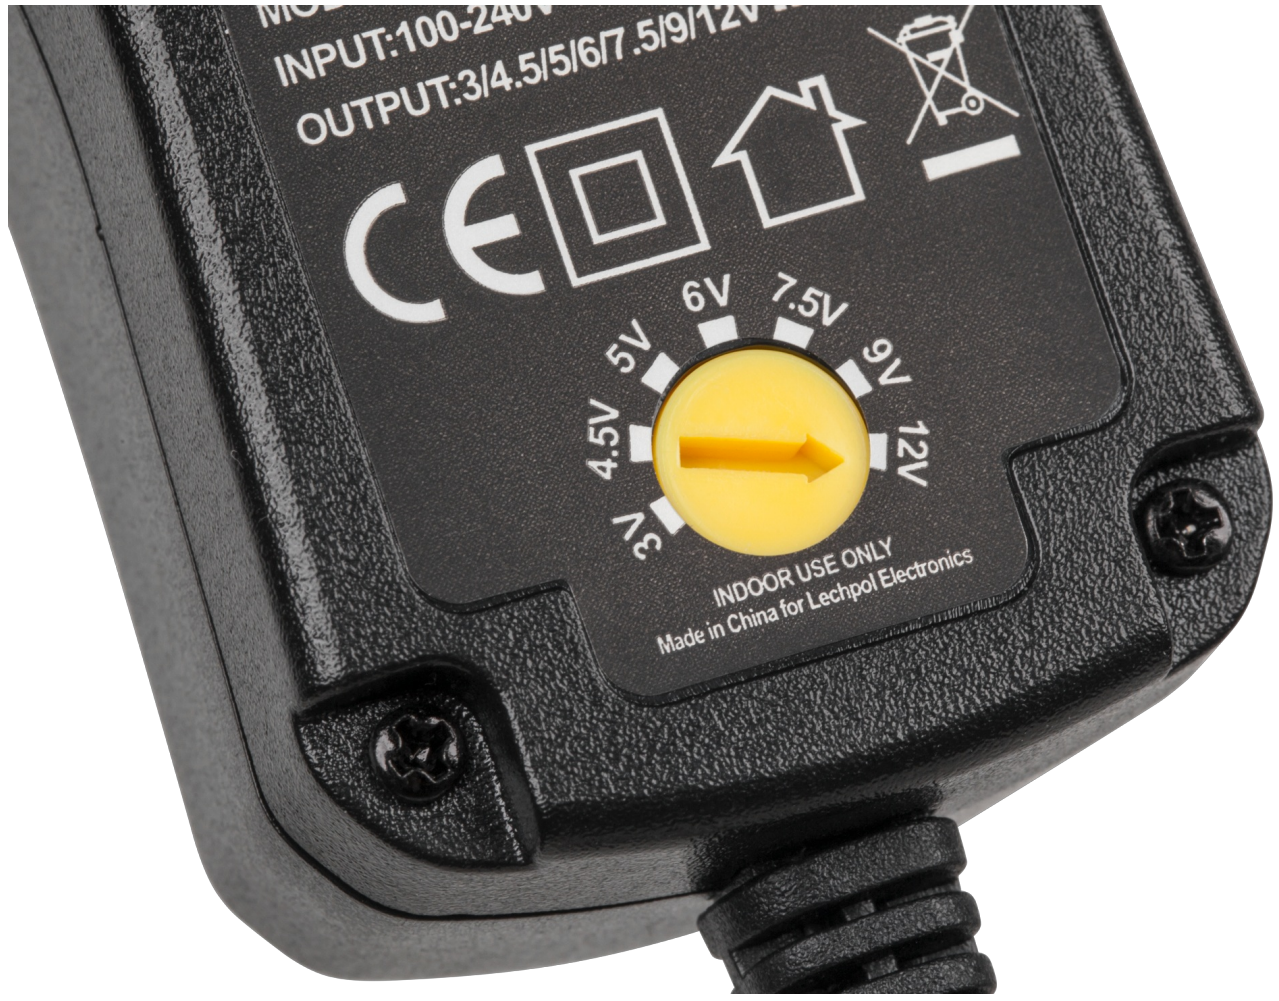

4.5V 5V 6V 7.5V 9V 12V

INDOOR USE ONLY
Made in China for Lechpol Electronics