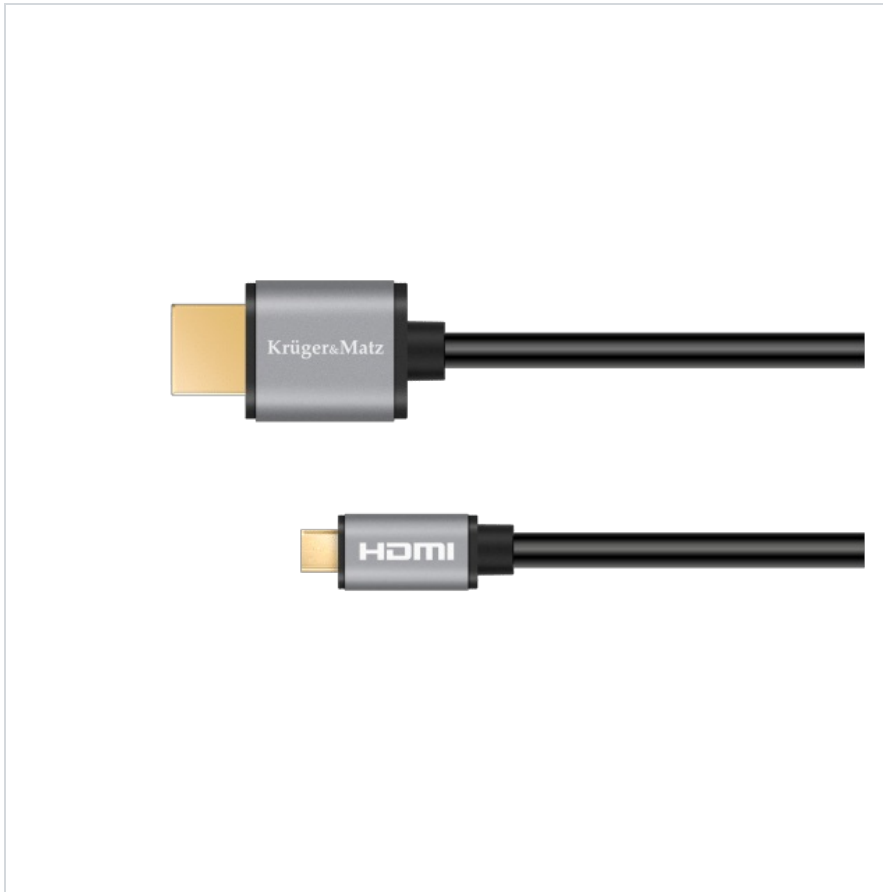

## Kabel HDMI - micro HDMI 1.8m Krüger&Matz Basic

---

**Krüger&Matz**

**Marka:**

Krüger&Matz

**Producent:**

LECHPOL ELECTRONICS

LESZEK Spółka

komandytowa

**Kod produktu:**

KM1238

**Kod EAN:**

5901890033367

**Opis**

---

## Kabel HDMI - micro HDMI 1.8m Krüger&Matz Basic

Szukasz wysokiej jakości kabla, który zapewni doskonałe połączenie i niezrównaną jakość dźwięku i obrazu? Kabel HDMI - micro HDMI 1.8m Krüger&Matz Basic idealnie się sprawdzi do łączenia aparatów fotograficznych, kamer sportowych lub innych urządzeń z portem micro HDMI z telewizorem, monitorem lub projektorem, umożliwiając wyświetlanie zdjęć i filmów w wysokiej rozdzielczości.

## Niezrównana jakość

Prędkość transmisji 18 Gbps gwarantuje płynne i bezproblemowe odtwarzanie treści, niezależnie od tego, czy oglądasz filmy, grasz w gry, czy korzystasz z aplikacji multimedialnych. Dodatkowo, kabel obsługuje HDR i 3D, oferując głębszy kontrast i efekty przestrzenne, które wzbogacą Twoje doświadczenia wizualne. Dzięki długości 1,8 m, kabel oferuje wystarczającą swobodę w aranżacji sprzętu, idealnie dopasowując się do Twojej przestrzeni.