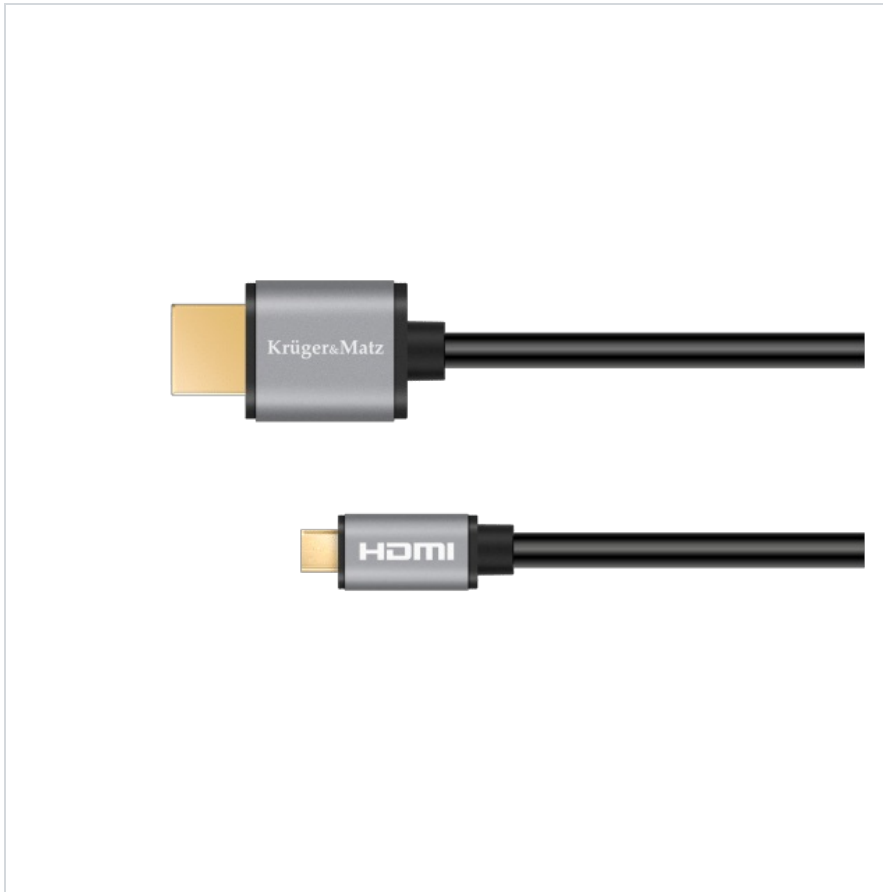

Kabel HDMI - micro HDMI 1.8m Krüger&Matz Basic

Krüger&Matz

Marka:

Krüger&Matz

Producent:

LECHPOL ELECTRONICS

LESZEK Spółka

komandytowa

Kod produktu:

KM1238

Kod EAN:

5901890033367

Opis

Kabel HDMI - micro HDMI 1.8m Krüger&Matz Basic

Szukasz wysokiej jakości kabla, który zapewni doskonałe połączenie i niezrównaną jakość dźwięku i obrazu? Kabel HDMI - micro HDMI 1.8m Krüger&Matz Basic idealnie się sprawdzi do łączenia aparatów fotograficznych, kamer sportowych lub innych urządzeń z portem micro HDMI z telewizorem, monitorem lub projektorem, umożliwiając wyświetlanie zdjęć i filmów w wysokiej rozdzielczości.

Niezrównana jakość

Prędkość transmisji 18 Gbps gwarantuje płynne i bezproblemowe odtwarzanie treści, niezależnie od tego, czy oglądasz filmy, grasz w gry, czy korzystasz z aplikacji multimedialnych. Dodatkowo, kabel obsługuje HDR i 3D, oferując głębszy kontrast i efekty przestrzenne, które wzbogacą Twoje doświadczenia wizualne. Dzięki długości 1,8 m, kabel oferuje wystarczającą swobodę w aranżacji sprzętu, idealnie dopasowując się do Twojej przestrzeni.

Opis techniczny

Typ: HDMI
Standard: 2.0
Rodzaje łączy: Wtyk HDMI <----> Wtyk micro HDMI
Prędkość transmisji: 18 Gbps
Rozdzielczość: 3840x2160 px
Częstotliwość: 60 Hz
Obsługiwane standardy: HDR, 3D, HDCP 2.2
Długość: 180 cm