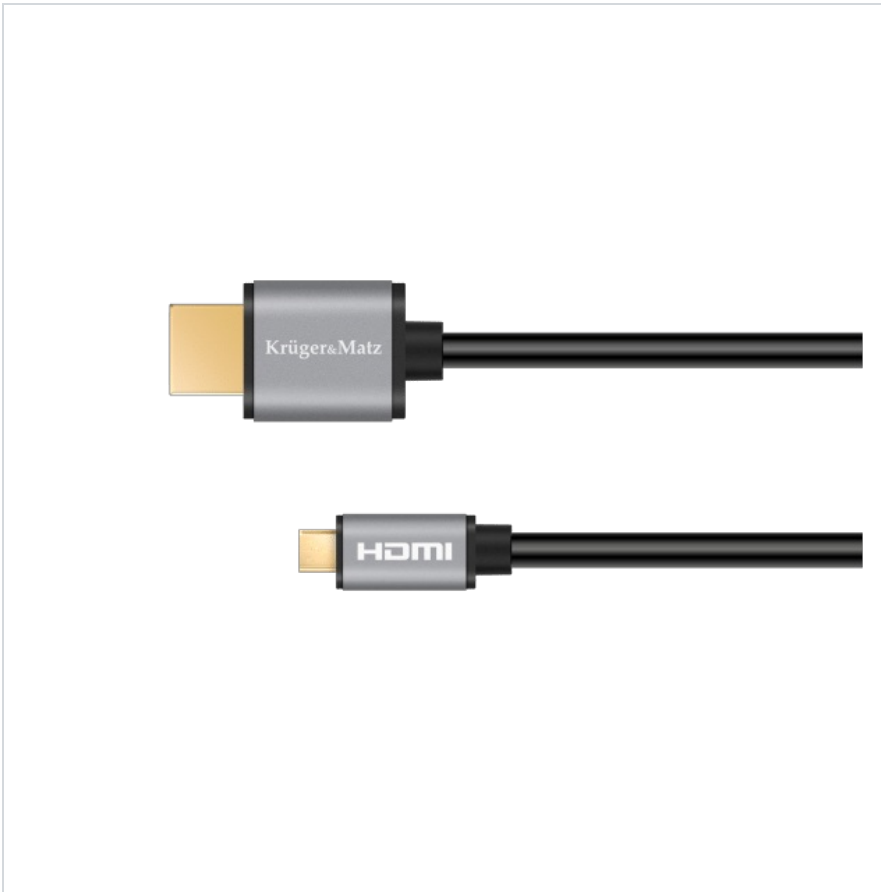

## Kabel HDMI - micro HDMI 1.8m Krüger&Matz Basic

---

**Krüger&Matz**

**Marka:**

Krüger&Matz

**Kod produktu:**

KM1238

**Kod EAN:**

## Kabel HDMI - micro HDMI 1.8m Krüger&Matz Basic

Szukasz wysokiej jakości kabla, który zapewni doskonałe połączenie i niezrównaną jakość dźwięku i obrazu? Kabel HDMI - micro HDMI 1.8m Krüger&Matz Basic idealnie się sprawdzi do łączenia aparatów fotograficznych, kamer sportowych lub innych urządzeń z portem micro HDMI z telewizorem, monitorem lub projektorem, umożliwiając wyświetlanie zdjęć i filmów w wysokiej rozdzielczości.

## Niezrównana jakość

Prędkość transmisji 18 Gbps gwarantuje płynne i bezproblemowe odtwarzanie treści, niezależnie od tego, czy oglądasz filmy, grasz w gry, czy korzystasz z aplikacji multimedialnych. Dodatkowo, kabel obsługuje HDR i 3D, oferując głębszy kontrast i efekty przestrzenne, które wzbogacą Twoje doświadczenia wizualne. Dzięki długości 1,8 m, kabel oferuje wystarczającą swobodę w aranżacji sprzętu, idealnie dopasowując się do Twojej przestrzeni.