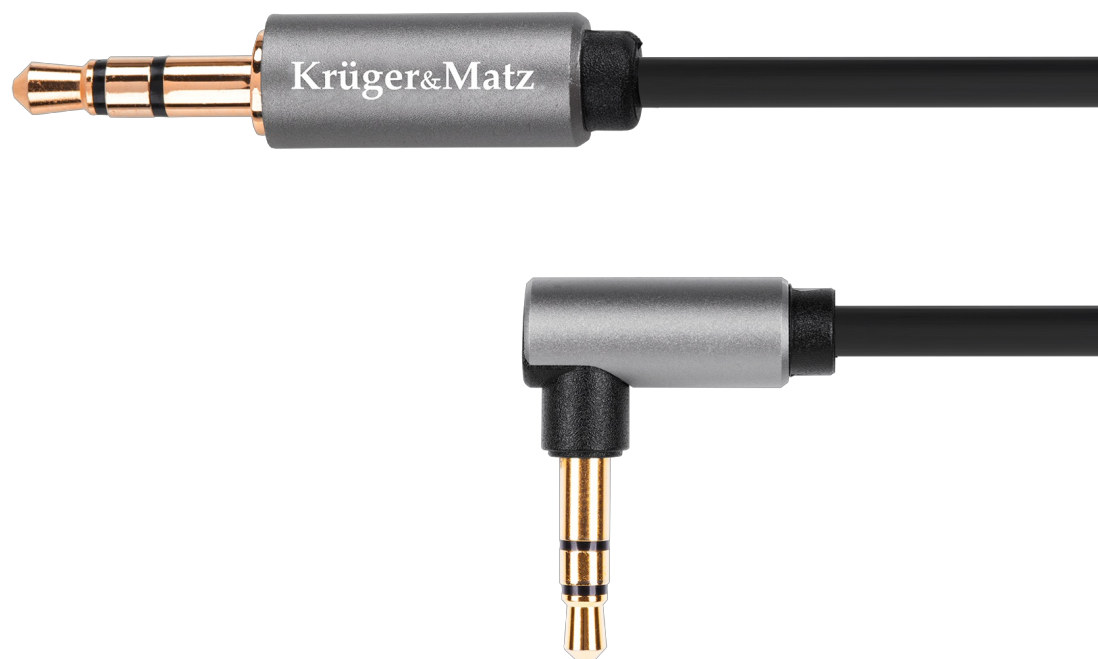

Kabel jack 3.5 wtyk stereo - 3.5 wtyk kątowy stereo 1m Krüger&Matz Basic

Krüger&Matz

Marka:
Krüger&Matz

Producent:
LECHPOL ELECTRONICS
LESZEK Spółka
komandytowa

Kod produktu:
KM1232

Kod EAN:
5901890033282

Opis

Kabel jack 3.5 wtyk stereo - 3.5 wtyk kątowy stereo 1m Krüger&Matz Basic

Poszukujesz wszechstronnego kabla, który zapewni przesyłanie dźwięku w najwyższej jakości? Kabel jack 3.5 mm stereo - 3.5 mm kątowy stereo 1m Krüger&Matz Basic to idealne rozwiązanie. Dzięki standardowemu złączu jack 3.5 mm, jest kompatybilny z wieloma urządzeniami audio, takimi jak słuchawki, głośniki, telewizory, telefony, laptopy i odtwarzacze muzyki, co sprawia, że jest uniwersalnym narzędziem do łączenia różnych sprzętów. Kątowy wtyk pozwala na wygodne podłączenie w ciasnych przestrzeniach, eliminując problem zgięć i uszkodzeń kabla. Długość 100 cm jest optymalna do wielu zastosowań – idealna do użycia na biurku, w samochodzie, czy przy sprzęcie audio, gdzie krótszy kabel zapewnia porządek i wygodę. Dzięki solidnej konstrukcji, kabel gwarantuje stabilne i niezawodne połączenie, oferując doskonałą jakość dźwięku bez plątan się kabla.

Opis techniczny

Typ: JACK

Rodzaje łącz: Wtyk jack 3,5 mm <----> Gniazdo jack 3,5 mm

Długość: 100 cm

Specyfikacja

Dane logistyczne	
Gabaryt	W001G001-A-10

Jednostka miary	Ilość	Waga netto	Waga brutto	Szer. x Dł. x Wys.
szt.	1 szt.	0.021 Kg	0.027 Kg	13 cm x 2 cm x 20 cm