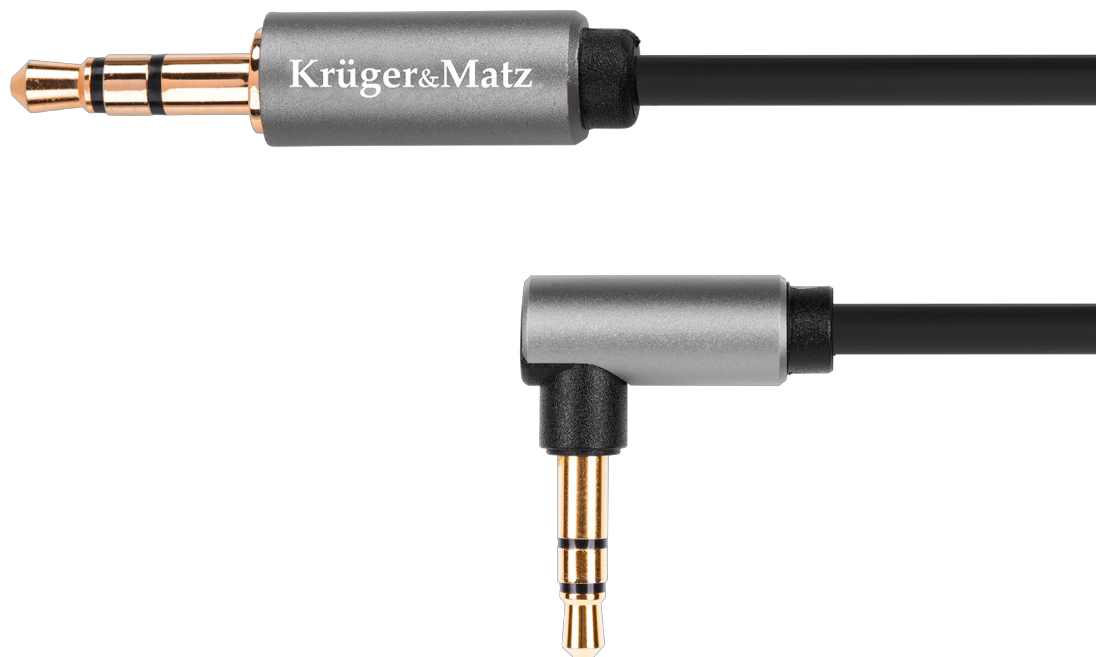

Kabel jack 3.5 wtyk stereo - 3.5 wtyk kątowy stereo 1m Krüger&Matz Basic

Krüger&Matz

Marka:

Krüger&Matz

Producent:

LECHPOL ELECTRONICS

LESZEK Spółka

komandytowa

Kod produktu:

KM1232

Kod EAN:

5901890033282

Opis

Kabel jack 3.5 wtyk stereo - 3.5 wtyk kątowy stereo 1m Krüger&Matz Basic

Poszukujesz wszechstronnego kabla, który zapewni przesyłanie dźwięku w najwyższej jakości? Kabel jack 3.5 mm stereo - 3.5 mm kątowy stereo 1m Krüger&Matz Basic to idealne rozwiązanie. Dzięki standardowemu złączu jack 3.5 mm, jest kompatybilny z wieloma urządzeniami audio, takimi jak słuchawki, głośniki, telewizory, telefony, laptopy i odtwarzacze muzyki, co sprawia, że jest uniwersalnym narzędziem do łączenia różnych sprzętów. Kątowny wtyk pozwala na wygodne podłączenie w ciasnych przestrzeniach, eliminując problem zgięć i uszkodzeń kabla. Długość 100 cm jest optymalna do wielu zastosowań – idealna do użycia na biurku, w samochodzie, czy przy sprzęcie audio, gdzie krótszy kabel zapewnia porządek i wygodę. Dzięki solidnej konstrukcji, kabel gwarantuje stabilne i niezawodne połączenie, oferując doskonałą jakość dźwięku bez plątan się kabla.

Opis techniczny

Typ: JACK

Rodzaje łącz: Wtyk jack 3,5 mm <----> Gniazdo jack 3,5 mm

Długość: 100 cm

Specyfikacja

Dane logistyczne	
Gabaryt	W001G001-A-10

Jednostka miary	Ilość	Waga netto	Waga brutto	Szer. x Dł. x Wys.
szt.	1 szt.	0.021 Kg	0.027 Kg	13 cm x 2 cm x 20 cm