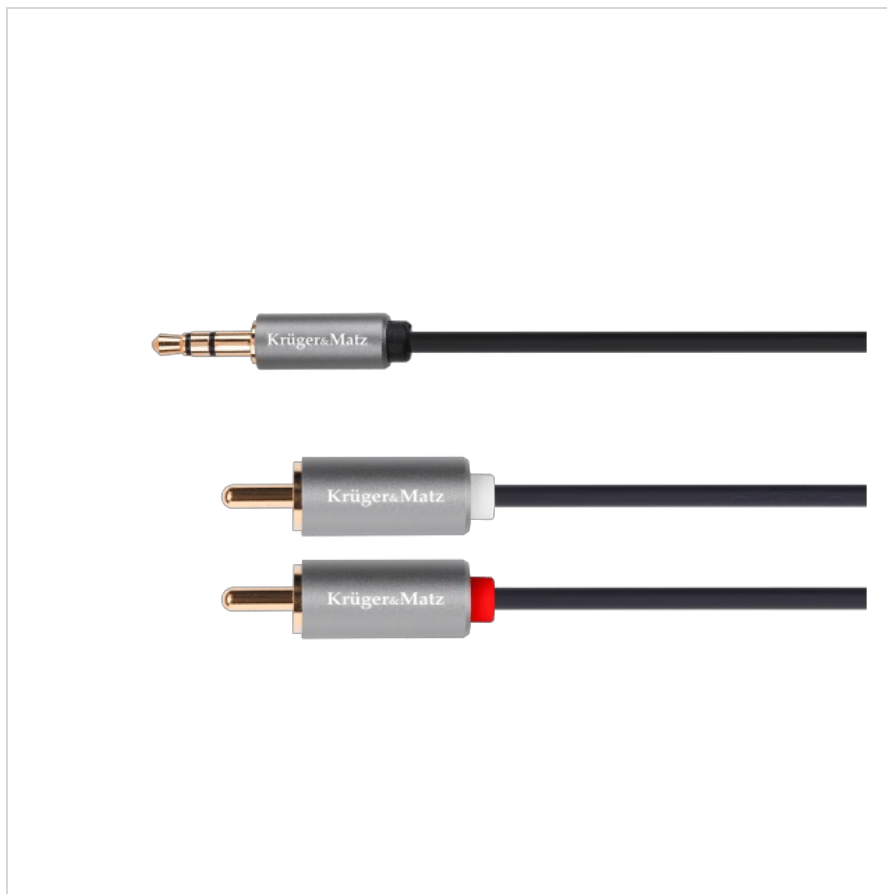

## Kabel jack 3.5 wtyk stereo - 2RCA 3m Krüger&Matz Basic

**Krüger&Matz**

Marka:  
Krüger&Matz

Kod produktu:  
KM1216

Kod EAN:  
5901890033138

### Opis techniczny

Typ: JACK - RCA  
Rodzaje łączy: Wtyk jack 3,5 mm <-----> 2 wtyki RCA  
Długość: 300 cm