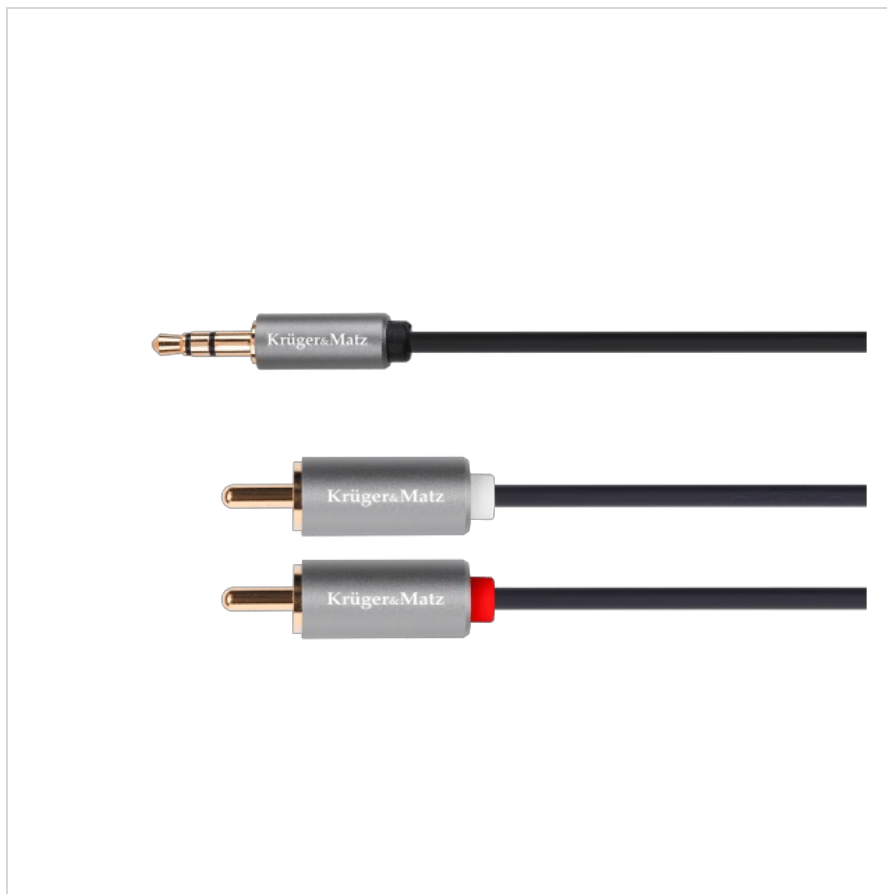

Kabel jack 3.5 wtyk stereo - 2RCA 10m Kruger&Matz Basic

Krüger&Matz

Marka:
Krüger&Matz

Kod produktu:
KM1215

Kod EAN:
5901890033121

Opis techniczny

Typ: JACK - RCA
Rodzaje łączy: Wtyk jack 3,5 mm <----> 2 wtyki RCA
Długość: 10 m