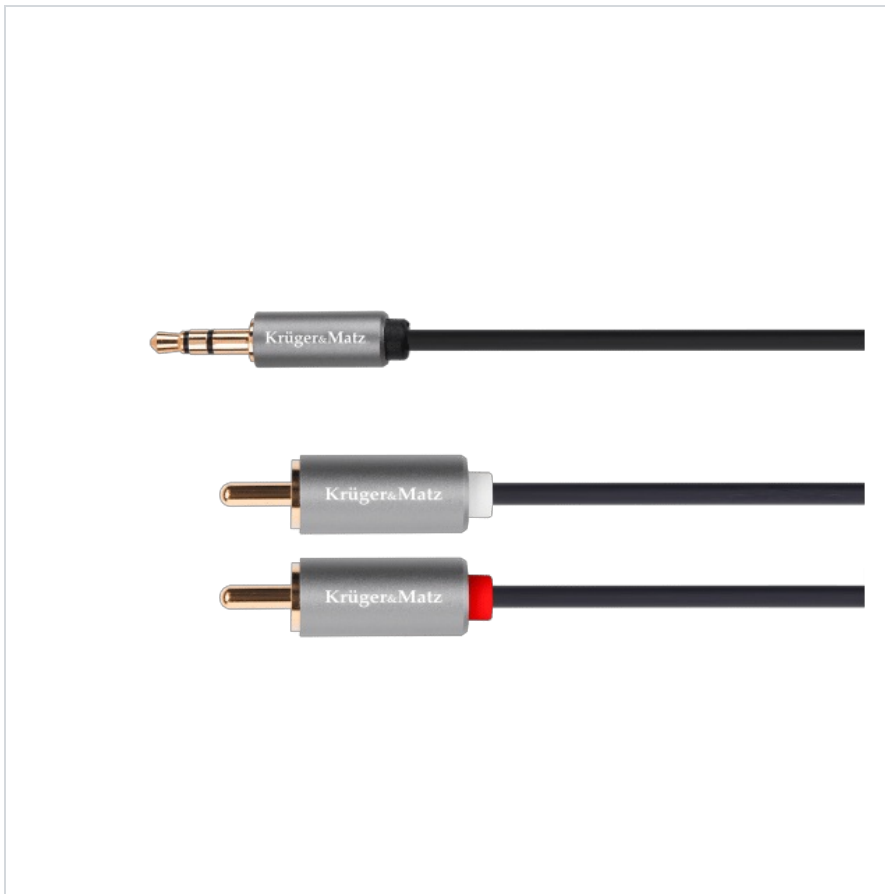

Kabel jack 3.5 wtyk stereo - 2RCA 10m Kruger&Matz Basic

Kruger&Matz

Marka:

Kruger&Matz

Producent:

LECHPOL ELECTRONICS

LESZEK Spółka

komandytowa

Kod produktu:

KM1215

Kod EAN:

5901890033121

Opis

Kabel jack 3.5 wtyk stereo - 2RCA 10m Krüger&Matz Basic

Potrzebujesz prostego rozwiązania do przesyłania dźwięku między różnymi urządzeniami audio? Kabel jack 3.5 mm - 2 RCA 10 m Krüger&Matz Basic umożliwia podłączenie urządzeń takich jak smartfony, tablety, laptopy czy odtwarzacze MP3 (z wyjściem jack 3.5 mm) do systemów audio, amplitunerów, wzmacniaczy lub telewizorów (z wejściami RCA). Jest prosty w użyciu i nie wymaga skomplikowanej konfiguracji, co czyni go idealnym wyborem dla osób szukających łatwego i niezawodnego sposobu na podłączenie różnych urządzeń audio. Długość 10 metrów zapewnia dużą swobodę w aranżacji sprzętu audio, umożliwiając łatwe rozmieszczenie urządzeń w dużych pomieszczeniach bez potrzeby stosowania dodatkowych przedłużaczy lub przejściówek.

Opis techniczny

Typ: JACK - RCA

Rodzaje łączy: Wtyk jack 3,5 mm <----> 2 wtyki RCA

Długość: 10 m

Specyfikacja

| Dane logistyczne | |
|------------------|--------------|
| Gabaryt | W001G001-A-2 |

| Jednostka miary | Ilość | Waga netto | Waga brutto | Szer. x Dł. x Wys. |
|-----------------|--------|------------|-------------|----------------------|
| szt. | 1 szt. | 0.18 Kg | 0.187 Kg | 18 cm x 3 cm x 25 cm |