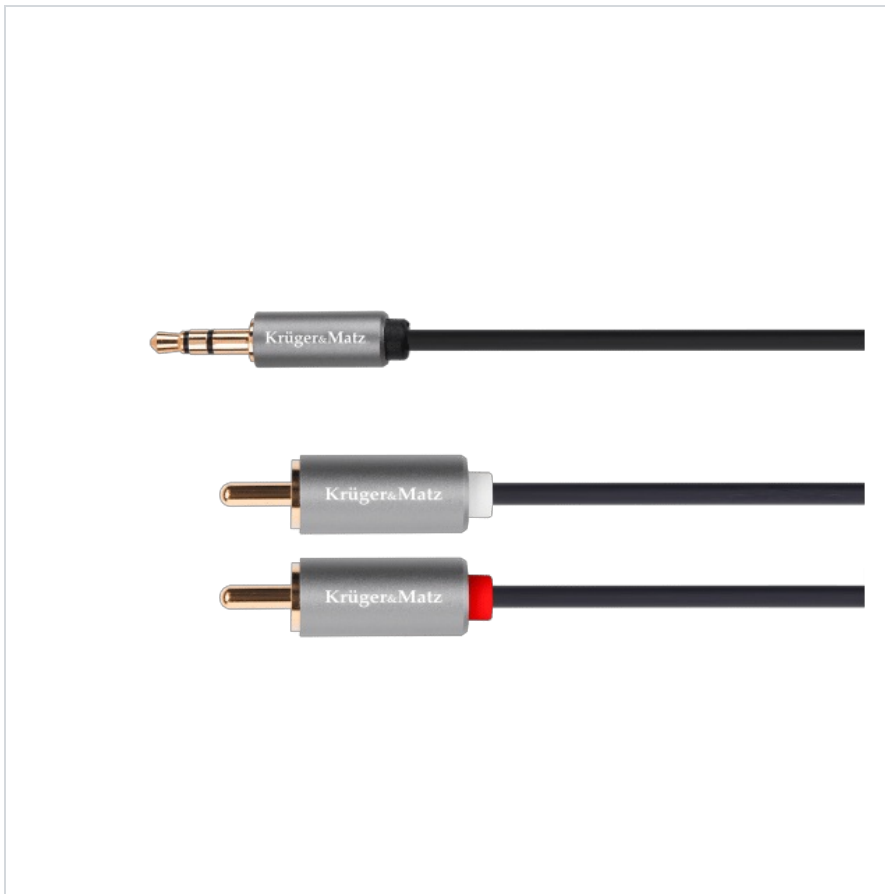

Kabel jack 3.5 wtyk stereo - 2RCA 10m Kruger&Matz Basic

Kruger&Matz

Marka:
Kruger&Matz

Producent:
LECHPOL ELECTRONICS
LESZEK Spółka
komandytowa

Kod produktu:
KM1215

Kod EAN:
5901890033121

Opis

Kabel jack 3.5 wtyk stereo - 2RCA 10m Krüger&Matz Basic

Potrzebujesz prostego rozwiązania do przesyłania dźwięku między różnymi urządzeniami audio? Kabel jack 3.5 mm - 2 RCA 10 m Krüger&Matz Basic umożliwia podłączenie urządzeń takich jak smartfony, tablety, laptopy czy odtwarzacze MP3 (z wyjściem jack 3.5 mm) do systemów audio, amplitunerów, wzmacniaczy lub telewizorów (z wejściami RCA). Jest prosty w użyciu i nie wymaga skomplikowanej konfiguracji, co czyni go idealnym wyborem dla osób szukających łatwego i niezawodnego sposobu na podłączenie różnych urządzeń audio. Długość 10 metrów zapewnia dużą swobodę w aranżacji sprzętu audio, umożliwiając łatwe rozmieszczenie urządzeń w dużych pomieszczeniach bez potrzeby stosowania dodatkowych przedłużaczy lub przejściówek.

Opis techniczny

Typ: JACK - RCA

Rodzaje łącz: Wtyk jack 3,5 mm <----> 2 wtyki RCA

Długość: 10 m

Specyfikacja

Dane logistyczne	
Gabaryt	W001G001-A-2

Jednostka miary	Ilość	Waga netto	Waga brutto	Szer. x Dł. x Wys.
szt.	1 szt.	0.18 Kg	0.187 Kg	18 cm x 3 cm x 25 cm