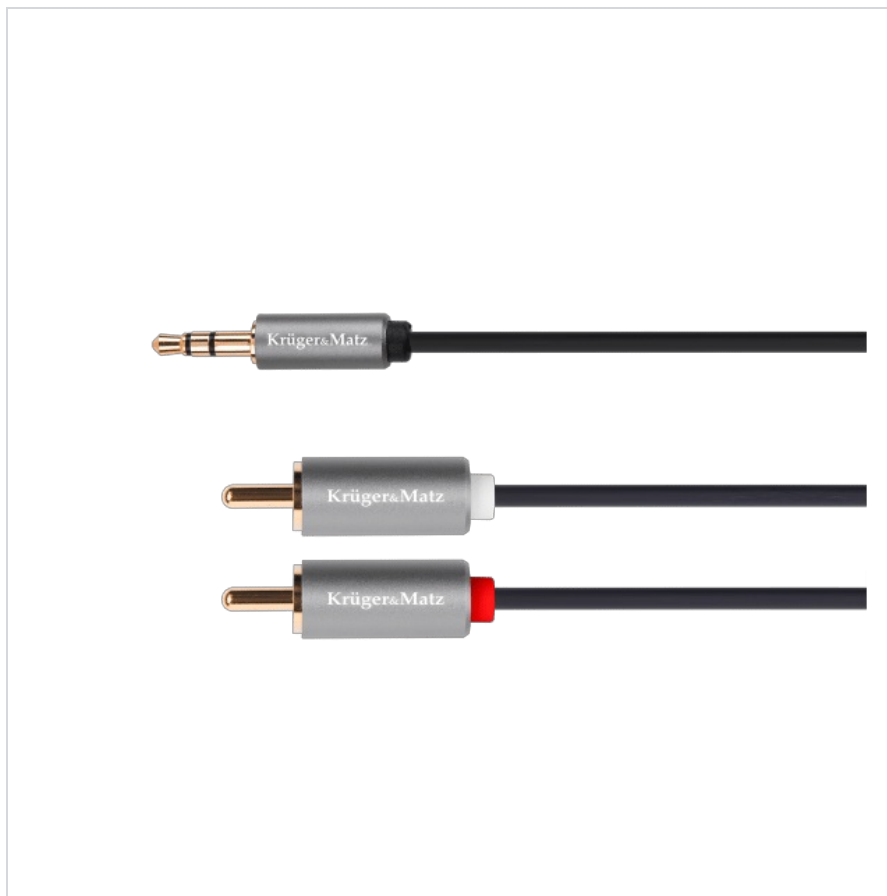

Kabel jack 3.5 wtyk stereo - 2RCA 1.8m Krüger&Matz Basic

Krüger&Matz

Marka:
Krüger&Matz

Kod produktu:
KM1214

Kod EAN:
5901890033114

Opis techniczny

Typ: JACK - RCA
Rodzaje łączy: Wtyk jack 3,5 mm <-----> 2 wtyki RCA
Długość: 180 cm

Specyfikacja

Dane logistyczne	
Gabaryt	W001G001-A-10

Jednostka miary	Ilość	Waga netto	Waga brutto	Szer. x Dł. x Wys.
szt.	1 szt.	0.04 Kg	0.05 Kg	13 cm x 20 cm x 2 cm
kart.	350 szt.	10.5 Kg	13.4 Kg	41 cm x 43 cm x 42 cm