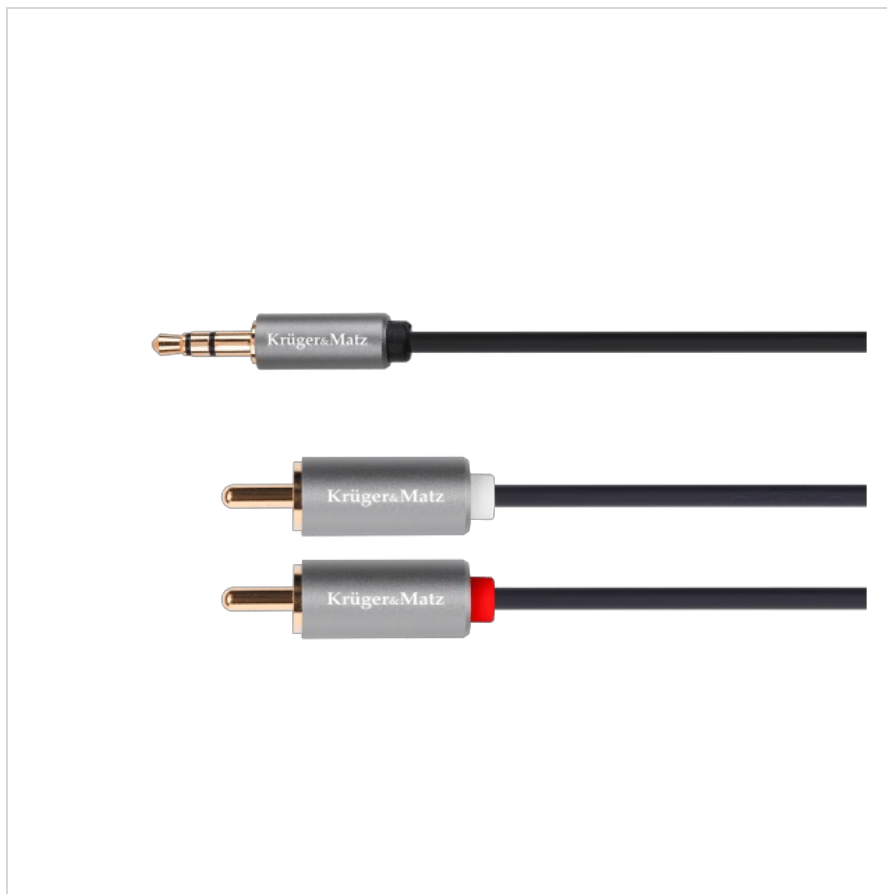

## Kabel jack 3.5 wtyk stereo - 2RCA 1m Kruger&Matz Basic

**Kruger&Matz**

Marka:  
Kruger&Matz

Kod produktu:  
KM1218

Kod EAN:  
5901890033107

### Opis techniczny

Typ: JACK - RCA  
Rodzaje łączy: Wtyk jack 3,5 mm <-----> 2 wtyki RCA  
Długość: 100 cm