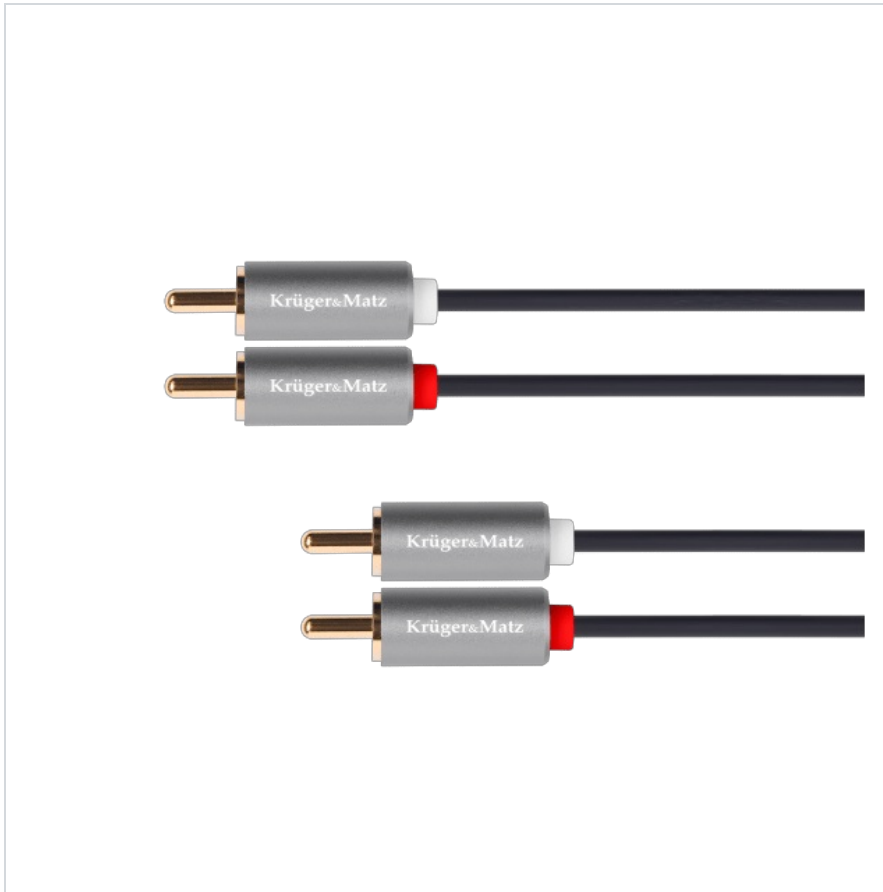

## Kabel 2RCA-2RCA 5m Krüger&Matz Basic

---

**Krüger&Matz**

**Marka:**  
Krüger&Matz

**Producent:**  
LECHPOL ELECTRONICS  
LESZEK Spółka  
komandytowa

**Kod produktu:**  
KM1212

**Kod EAN:**  
5901890033091

## Kabel 2RCA-2RCA 5m Krüger&Matz Basic

Szukasz jakościowego kabla, który zapewni doskonałe przesyłanie analogowego sygnału audio stereo między urządzeniami? Kabel 2RCA-2RCA 5m Krüger&Matz Basic jest prosty w użyciu i zapewnia szybkie, stabilne połączenie audio. Wystarczy podłączyć wtyki RCA do odpowiednich gniazd w urządzeniach, aby uzyskać wysoką jakość dźwięku. Dzięki długości 5 metrów kabel oferuje dużą elastyczność w rozmieszczeniu sprzętu. Umożliwia swobodne podłączenie urządzeń znajdujących się w różnych miejscach w pomieszczeniu, bez potrzeby stosowania dodatkowych przedłużaczy. Ten typ kabla jest szeroko stosowany w różnych urządzeniach audio-wideo, co sprawia, że jest uniwersalnym rozwiązaniem dla wielu aplikacji domowych i profesjonalnych.

## Opis techniczny

Typ: RCA  
Rodzaje tączy: 2 wtyki RCA <----> 2 wtyki RCA  
Długość: 500 cm