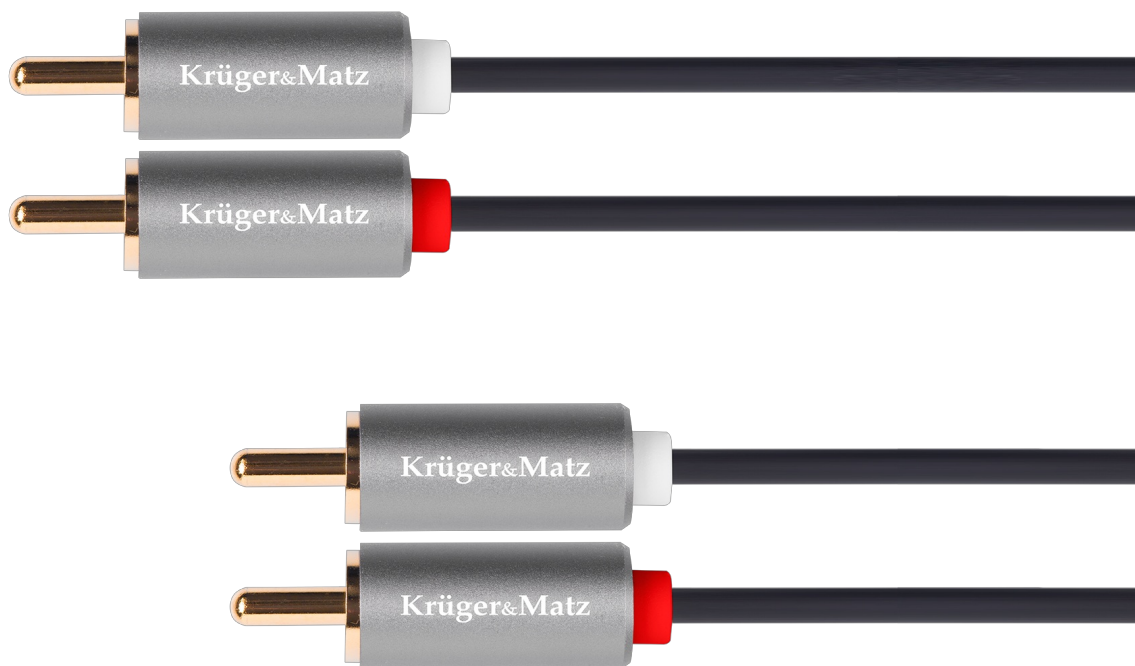

Kabel 2RCA-2RCA 5m Krüger&Matz Basic

Krüger&Matz

Marka:
Krüger&Matz

Producent:
LECHPOL ELECTRONICS
LESZEK Spółka
komandytowa

Kod produktu:
KM1212

Kod EAN:
5901890033091

Opis

Kabel 2RCA-2RCA 5m Krüger&Matz Basic

Szukasz jakościowego kabla, który zapewni doskonałe przesyłanie analogowego sygnału audio stereo między urządzeniami? Kabel 2RCA-2RCA 5m Krüger&Matz Basic jest prosty w użyciu i zapewnia szybkie, stabilne połączenie audio. Wystarczy podłączyć wtyki RCA do odpowiednich gniazd w urządzeniach, aby uzyskać wysoką jakość dźwięku. Dzięki długości 5 metrów kabel oferuje dużą elastyczność w rozmieszczeniu sprzętu. Umożliwia swobodne podłączenie urządzeń znajdujących się w różnych miejscach w pomieszczeniu, bez potrzeby stosowania dodatkowych przedłużaczy. Ten typ kabla jest szeroko stosowany w różnych urządzeniach audio-wideo, co sprawia, że jest uniwersalnym rozwiązaniem dla wielu aplikacji domowych i profesjonalnych.

Opis techniczny

Typ: RCA
Rodzaje tączy: 2 wtyki RCA <----> 2 wtyki RCA
Długość: 500 cm

Specyfikacja

| Dane logistyczne | |
|------------------|--------------|
| Gabaryt | W001G001-A-2 |

| Jednostka miary | Ilość | Waga netto | Waga brutto | Szer. x Dł. x Wys. |
|-----------------|--------|------------|-------------|----------------------|
| szt. | 1 szt. | 0.21 Kg | 0.219 Kg | 19 cm x 4 cm x 26 cm |