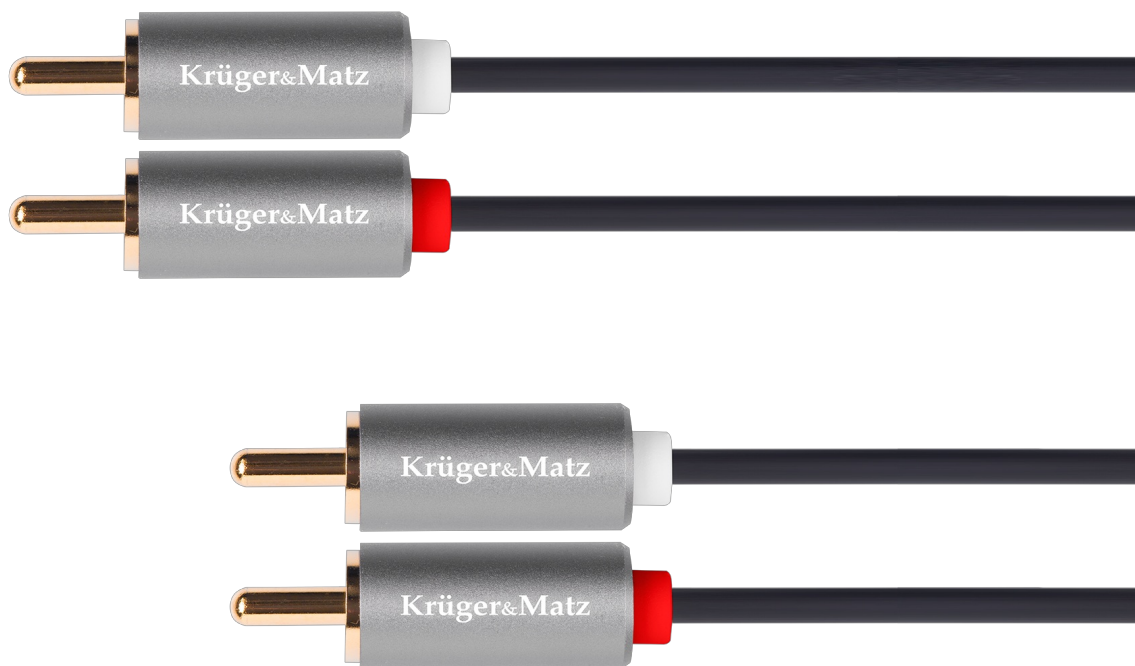

Kabel 2RCA-2RCA 5m Krüger&Matz Basic

Krüger&Matz

Marka:
Krüger&Matz

Producent:
LECHPOL ELECTRONICS
LESZEK Spółka
komandytowa

Kod produktu:
KM1212

Kod EAN:
5901890033091

Opis

Kabel 2RCA-2RCA 5m Krüger&Matz Basic

Szukasz jakościowego kabla, który zapewni doskonałe przesyłanie analogowego sygnału audio stereo między urządzeniami? Kabel 2RCA-2RCA 5m Krüger&Matz Basic jest prosty w użyciu i zapewnia szybkie, stabilne połączenie audio. Wystarczy podłączyć wtyki RCA do odpowiednich gniazd w urządzeniach, aby uzyskać wysoką jakość dźwięku. Dzięki długości 5 metrów kabel oferuje dużą elastyczność w rozmieszczeniu sprzętu. Umożliwia swobodne podłączenie urządzeń znajdujących się w różnych miejscach w pomieszczeniu, bez potrzeby stosowania dodatkowych przedłużaczy. Ten typ kabla jest szeroko stosowany w różnych urządzeniach audio-wideo, co sprawia, że jest uniwersalnym rozwiązaniem dla wielu aplikacji domowych i profesjonalnych.

Opis techniczny

Typ: RCA
Rodzaje tączy: 2 wtyki RCA <----> 2 wtyki RCA
Długość: 500 cm

Specyfikacja

Dane logistyczne	
Gabaryt	W001G001-A-2

Jednostka miary	Ilość	Waga netto	Waga brutto	Szer. x Dł. x Wys.
szt.	1 szt.	0.21 Kg	0.219 Kg	19 cm x 4 cm x 26 cm