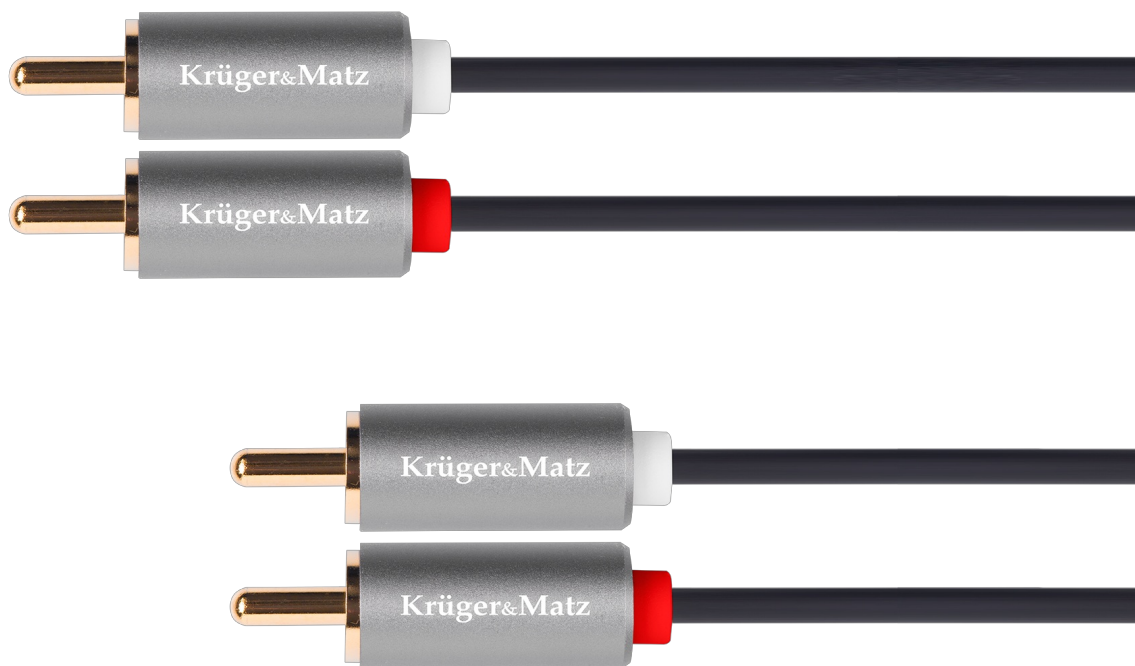

Kabel 2RCA-2RCA 5m Krüger&Matz Basic

Krüger&Matz

Marka:
Krüger&Matz

Kod produktu:
KM1212

Kod EAN:
5901890033091

Opis

Kabel 2RCA-2RCA 5m Krüger&Matz Basic

Szukasz jakościowego kabla, który zapewni doskonałe przesyłanie analogowego sygnału audio stereo między urządzeniami? Kabel 2RCA-2RCA 5m Krüger&Matz Basic jest prosty w użyciu i zapewnia szybkie, stabilne połączenie audio. Wystarczy podłączyć wtyki RCA do odpowiednich gniazd w urządzeniach, aby uzyskać wysoką jakość dźwięku. Dzięki długości 5 metrów kabel oferuje dużą elastyczność w rozmieszczeniu sprzętu. Umożliwia swobodne podłączenie urządzeń znajdujących się w różnych miejscach w pomieszczeniu, bez potrzeby stosowania dodatkowych przedłużaczy. Ten typ kabla jest szeroko stosowany w różnych urządzeniach audio-wideo, co sprawia, że jest uniwersalnym rozwiązaniem dla wielu aplikacji domowych i profesjonalnych.

Opis techniczny

Typ: RCA
Rodzaje tączy: 2 wtyki RCA <----> 2 wtyki RCA
Długość: 500 cm

Specyfikacja

Dane logistyczne	
Gabaryt	W001G001-A-2

Jednostka miary	Ilość	Waga netto	Waga brutto	Szer. x Dł. x Wys.
szt.	1 szt.	0.21 Kg	0.219 Kg	19 cm x 4 cm x 26 cm