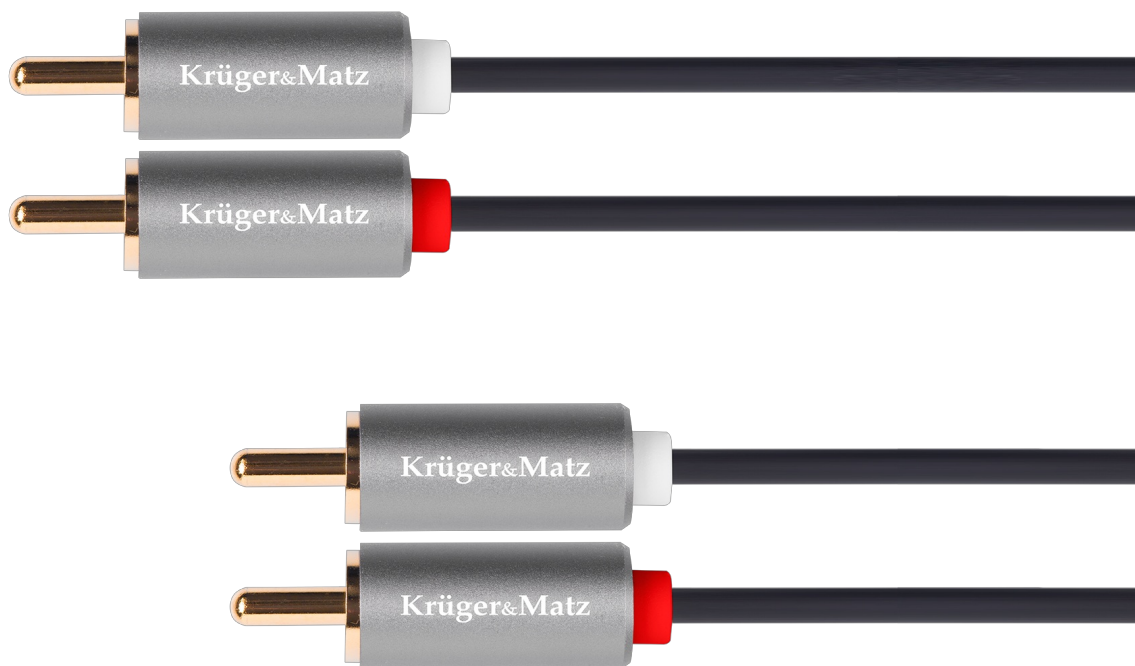

## Kabel 2RCA-2RCA 5m Krüger&Matz Basic

---

**Krüger&Matz**

**Marka:**  
Krüger&Matz

**Producent:**  
LECHPOL ELECTRONICS  
LESZEK Spółka  
komandytowa

**Kod produktu:**  
KM1212

**Kod EAN:**  
5901890033091

## Kabel 2RCA-2RCA 5m Krüger&Matz Basic

Szukasz jakościowego kabla, który zapewni doskonałe przesyłanie analogowego sygnału audio stereo między urządzeniami? Kabel 2RCA-2RCA 5m Krüger&Matz Basic jest prosty w użyciu i zapewnia szybkie, stabilne połączenie audio. Wystarczy podłączyć wtyki RCA do odpowiednich gniazd w urządzeniach, aby uzyskać wysoką jakość dźwięku. Dzięki długości 5 metrów kabel oferuje dużą elastyczność w rozmieszczeniu sprzętu. Umożliwia swobodne podłączenie urządzeń znajdujących się w różnych miejscach w pomieszczeniu, bez potrzeby stosowania dodatkowych przedłużaczy. Ten typ kabla jest szeroko stosowany w różnych urządzeniach audio-wideo, co sprawia, że jest uniwersalnym rozwiązaniem dla wielu aplikacji domowych i profesjonalnych.

## Opis techniczny

Typ: RCA  
Rodzaje łączy: 2 wtyki RCA <----> 2 wtyki RCA  
Długość: 500 cm