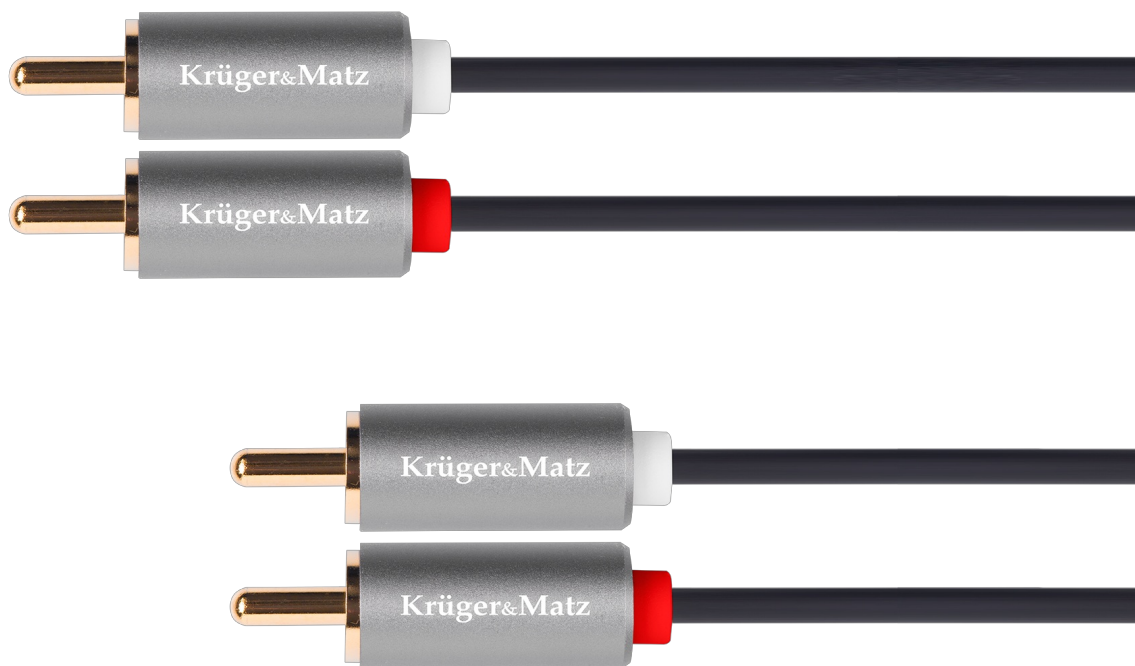

## Kabel 2RCA-2RCA 5m Krüger&Matz Basic

---

**Krüger&Matz**

**Marka:**  
Krüger&Matz

**Producent:**  
LECHPOL ELECTRONICS  
LESZEK Spółka  
komandytowa

**Kod produktu:**  
KM1212

**Kod EAN:**  
5901890033091

## Kabel 2RCA-2RCA 5m Krüger&Matz Basic

Szukasz jakościowego kabla, który zapewni doskonałe przesyłanie analogowego sygnału audio stereo między urządzeniami? Kabel 2RCA-2RCA 5m Krüger&Matz Basic jest prosty w użyciu i zapewnia szybkie, stabilne połączenie audio. Wystarczy podłączyć wtyki RCA do odpowiednich gniazd w urządzeniach, aby uzyskać wysoką jakość dźwięku. Dzięki długości 5 metrów kabel oferuje dużą elastyczność w rozmieszczeniu sprzętu. Umożliwia swobodne podłączenie urządzeń znajdujących się w różnych miejscach w pomieszczeniu, bez potrzeby stosowania dodatkowych przedłużaczy. Ten typ kabla jest szeroko stosowany w różnych urządzeniach audio-wideo, co sprawia, że jest uniwersalnym rozwiązaniem dla wielu aplikacji domowych i profesjonalnych.

## Opis techniczny

Typ: RCA  
Rodzaje tączy: 2 wtyki RCA <----> 2 wtyki RCA  
Długość: 500 cm