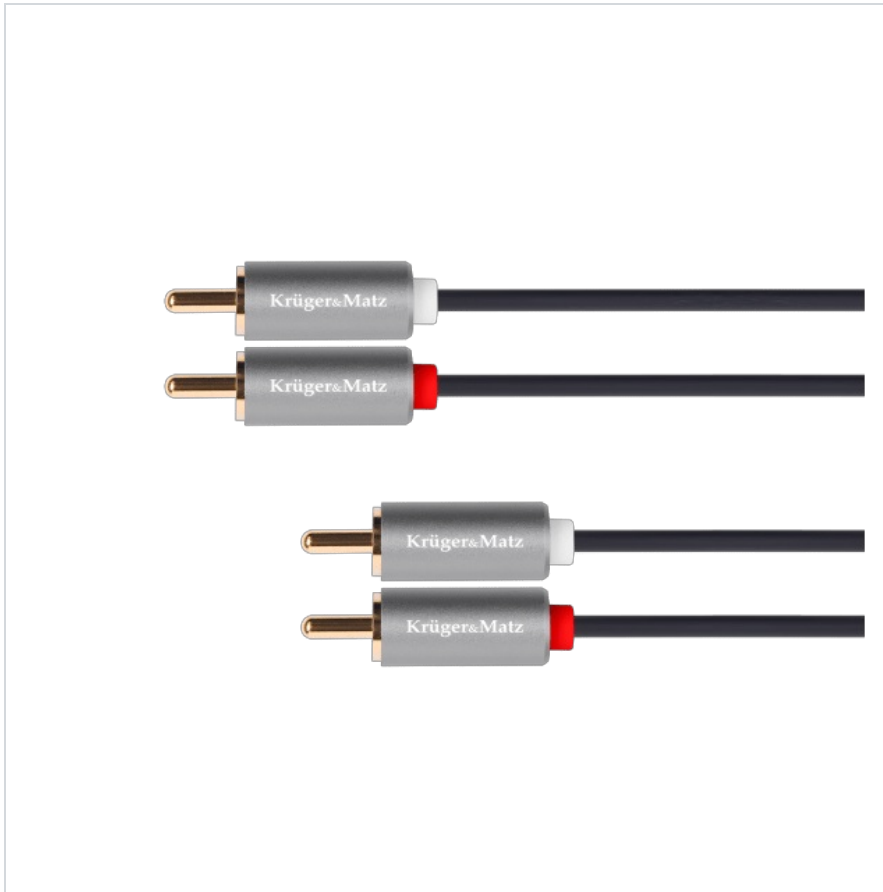

Kabel 2RCA-2RCA 5m Krüger&Matz Basic

Krüger&Matz

Marka:
Krüger&Matz

Producent:
LECHPOL ELECTRONICS
LESZEK Spółka
komandytowa

Kod produktu:
KM1212

Kod EAN:
5901890033091

Opis

Kabel 2RCA-2RCA 5m Krüger&Matz Basic

Szukasz jakościowego kabla, który zapewni doskonałe przesyłanie analogowego sygnału audio stereo między urządzeniami? Kabel 2RCA-2RCA 5m Krüger&Matz Basic jest prosty w użyciu i zapewnia szybkie, stabilne połączenie audio. Wystarczy podłączyć wtyki RCA do odpowiednich gniazd w urządzeniach, aby uzyskać wysoką jakość dźwięku. Dzięki długości 5 metrów kabel oferuje dużą elastyczność w rozmieszczeniu sprzętu. Umożliwia swobodne podłączenie urządzeń znajdujących się w różnych miejscach w pomieszczeniu, bez potrzeby stosowania dodatkowych przedłużaczy. Ten typ kabla jest szeroko stosowany w różnych urządzeniach audio-wideo, co sprawia, że jest uniwersalnym rozwiązaniem dla wielu aplikacji domowych i profesjonalnych.

Opis techniczny

Typ: RCA
Rodzaje tączy: 2 wtyki RCA <----> 2 wtyki RCA
Długość: 500 cm

Specyfikacja

| Dane logistyczne | |
|------------------|--------------|
| Gabaryt | W001G001-A-2 |

| Jednostka miary | Ilość | Waga netto | Waga brutto | Szer. x Dł. x Wys. |
|-----------------|--------|------------|-------------|----------------------|
| szt. | 1 szt. | 0.21 Kg | 0.219 Kg | 19 cm x 4 cm x 26 cm |