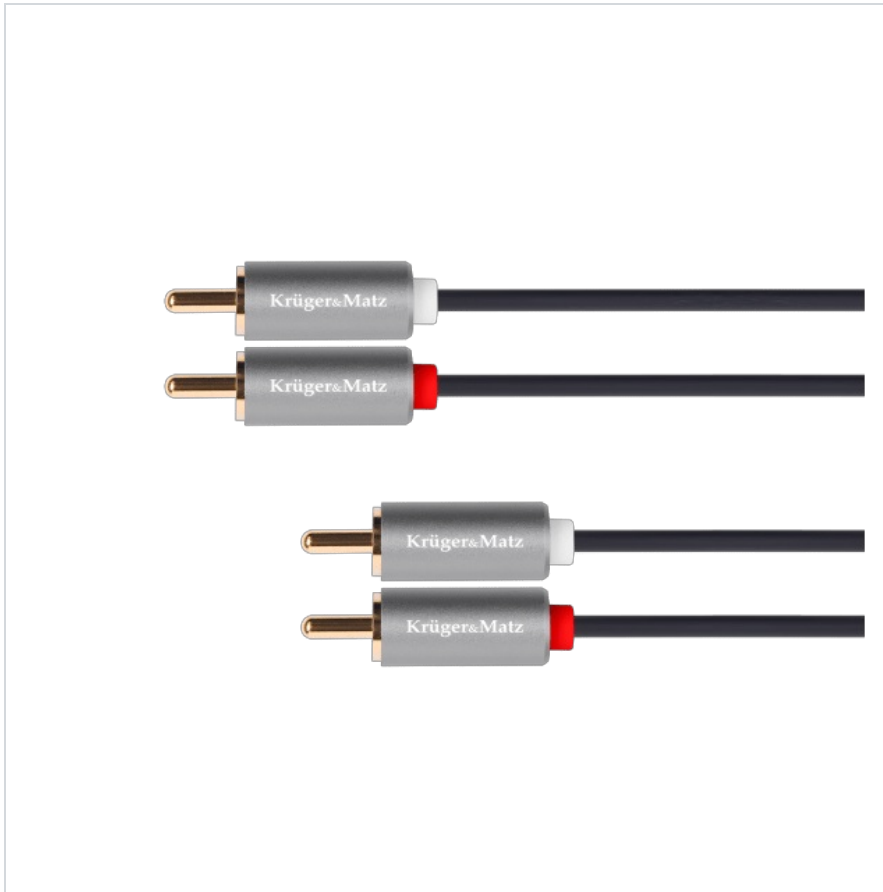

## Kabel 2RCA-2RCA 5m Krüger&Matz Basic

---

**Krüger&Matz**

**Marka:**  
Krüger&Matz

**Producent:**  
LECHPOL ELECTRONICS  
LESZEK Spółka  
komandytowa

**Kod produktu:**  
KM1212

**Kod EAN:**  
5901890033091

## Kabel 2RCA-2RCA 5m Krüger&Matz Basic

Szukasz jakościowego kabla, który zapewni doskonałe przesyłanie analogowego sygnału audio stereo między urządzeniami? Kabel 2RCA-2RCA 5m Krüger&Matz Basic jest prosty w użyciu i zapewnia szybkie, stabilne połączenie audio. Wystarczy podłączyć wtyki RCA do odpowiednich gniazd w urządzeniach, aby uzyskać wysoką jakość dźwięku. Dzięki długości 5 metrów kabel oferuje dużą elastyczność w rozmieszczeniu sprzętu. Umożliwia swobodne podłączenie urządzeń znajdujących się w różnych miejscach w pomieszczeniu, bez potrzeby stosowania dodatkowych przedłużaczy. Ten typ kabla jest szeroko stosowany w różnych urządzeniach audio-wideo, co sprawia, że jest uniwersalnym rozwiązaniem dla wielu aplikacji domowych i profesjonalnych.

## Opis techniczny

Typ: RCA  
Rodzaje łączy: 2 wtyki RCA <----> 2 wtyki RCA  
Długość: 500 cm