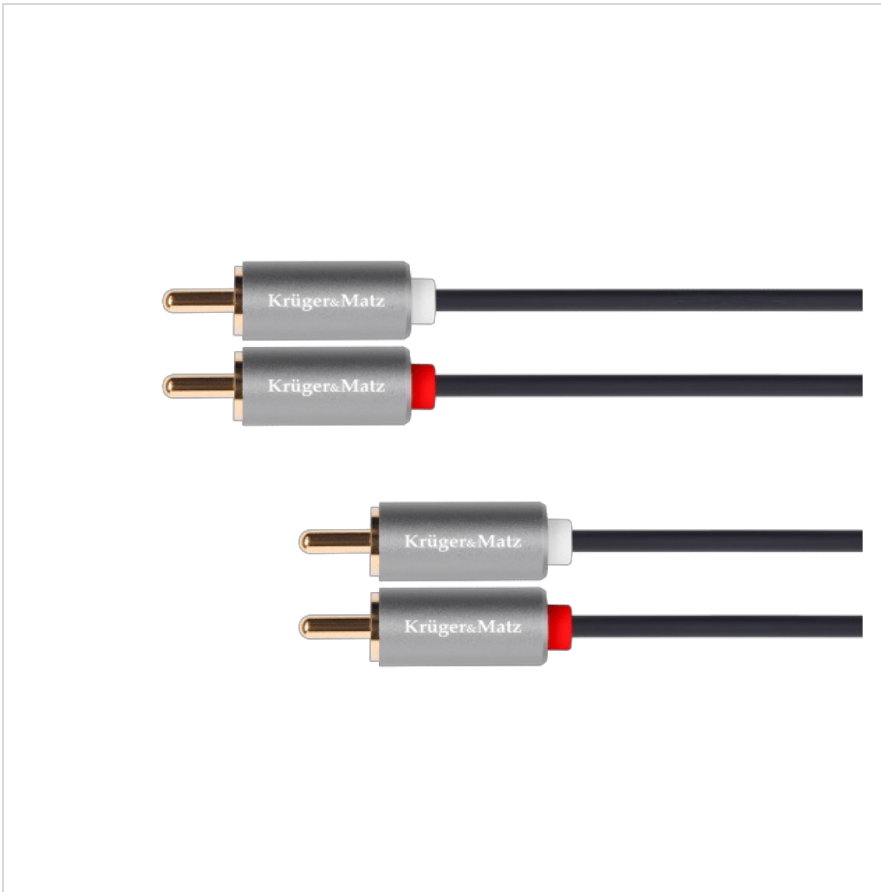

Kabel 2RCA-2RCA 5m Krüger&Matz Basic

Krüger&Matz

Marka:
Krüger&Matz

Kod produktu:
KM1212

Kod EAN:
5901890033091

Opis

Kabel 2RCA-2RCA 5m Krüger&Matz Basic

Szukasz jakościowego kabla, który zapewni doskonałe przesyłanie analogowego sygnału audio stereo między urządzeniami? Kabel 2RCA-2RCA 5m Krüger&Matz Basic jest prosty w użyciu i zapewnia szybkie, stabilne połączenie audio. Wystarczy podłączyć wtyki RCA do odpowiednich gniazd w urządzeniach, aby uzyskać wysoką jakość dźwięku. Dzięki długości 5 metrów kabel oferuje dużą elastyczność w rozmieszczeniu sprzętu. Umożliwia swobodne podłączenie urządzeń znajdujących się w różnych miejscach w pomieszczeniu, bez potrzeby stosowania dodatkowych przedłużaczy. Ten typ kabla jest szeroko stosowany w różnych urządzeniach audio-wideo, co sprawia, że jest uniwersalnym rozwiązaniem dla wielu aplikacji domowych i profesjonalnych.

Opis techniczny

Typ: RCA
Rodzaje tączy: 2 wtyki RCA <----> 2 wtyki RCA
Długość: 500 cm

Specyfikacja

Dane logistyczne	
Gabaryt	W001G001-A-2

Jednostka miary	Ilość	Waga netto	Waga brutto	Szer. x Dł. x Wys.
szt.	1 szt.	0.21 Kg	0.219 Kg	19 cm x 4 cm x 26 cm