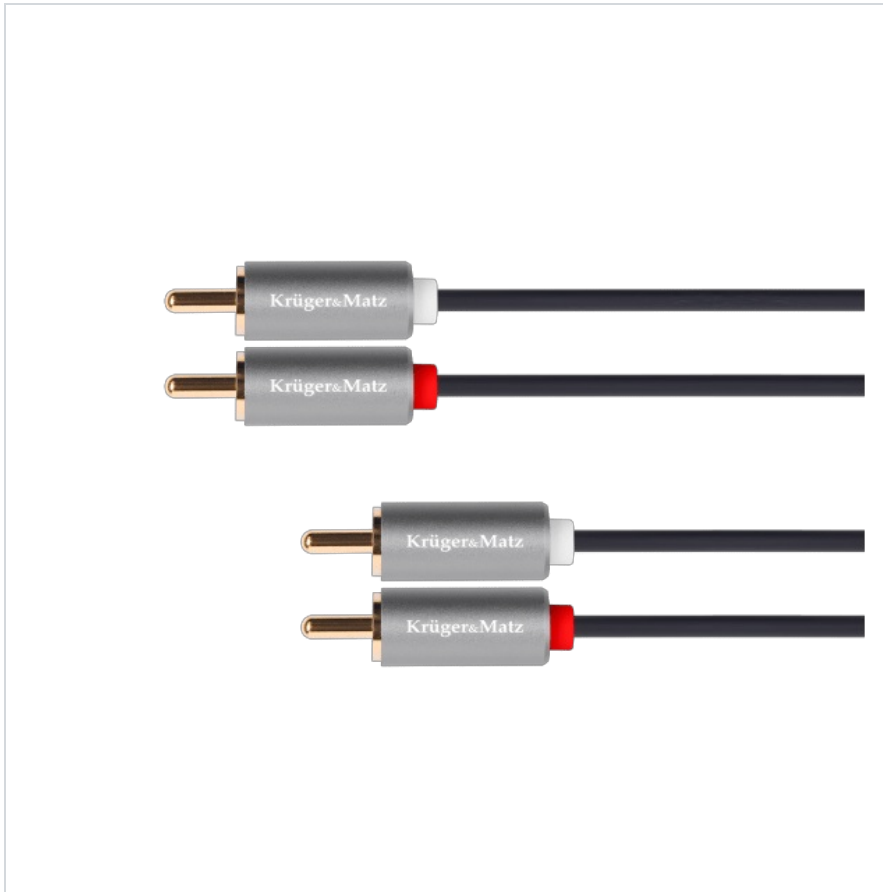

Kabel 2RCA-2RCA 5m Krüger&Matz Basic

Krüger&Matz

Marka:
Krüger&Matz

Producent:
LECHPOL ELECTRONICS
LESZEK Spółka
komandytowa

Kod produktu:
KM1212

Kod EAN:
5901890033091

Opis

Kabel 2RCA-2RCA 5m Krüger&Matz Basic

Szukasz jakościowego kabla, który zapewni doskonałe przesyłanie analogowego sygnału audio stereo między urządzeniami? Kabel 2RCA-2RCA 5m Krüger&Matz Basic jest prosty w użyciu i zapewnia szybkie, stabilne połączenie audio. Wystarczy podłączyć wtyki RCA do odpowiednich gniazd w urządzeniach, aby uzyskać wysoką jakość dźwięku. Dzięki długości 5 metrów kabel oferuje dużą elastyczność w rozmieszczeniu sprzętu. Umożliwia swobodne podłączenie urządzeń znajdujących się w różnych miejscach w pomieszczeniu, bez potrzeby stosowania dodatkowych przedłużaczy. Ten typ kabla jest szeroko stosowany w różnych urządzeniach audio-wideo, co sprawia, że jest uniwersalnym rozwiązaniem dla wielu aplikacji domowych i profesjonalnych.

Opis techniczny

Typ: RCA
Rodzaje tączy: 2 wtyki RCA <----> 2 wtyki RCA
Długość: 500 cm

Specyfikacja

Dane logistyczne	
Gabaryt	W001G001-A-2

Jednostka miary	Ilość	Waga netto	Waga brutto	Szer. x Dł. x Wys.
szt.	1 szt.	0.21 Kg	0.219 Kg	19 cm x 4 cm x 26 cm