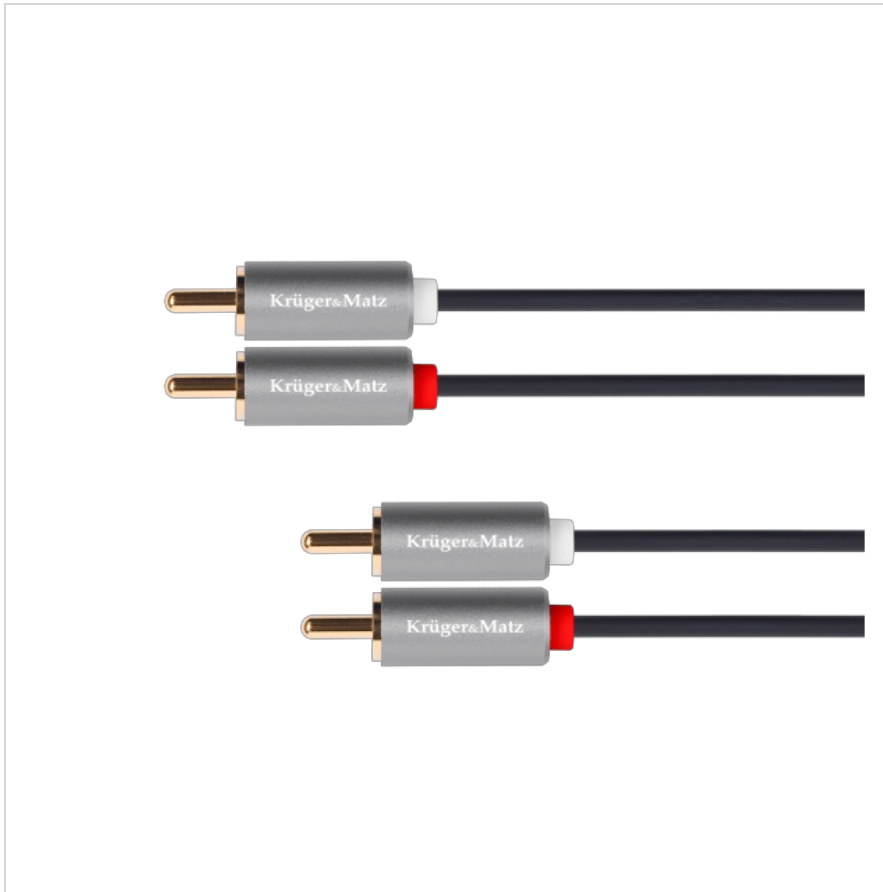

Kabel 2RCA-2RCA 3m Krüger&Matz Basic

Krüger&Matz

Marka:
Krüger&Matz

Producent:
LECHPOL ELECTRONICS
LESZEK Spółka
komandytowa

Kod produktu:
KM1211

Kod EAN:
5901890033084

Opis

Kabel 2RCA-2RCA 3m Krüger&Matz Basic

Szukasz jakościowego kabla, który zapewni doskonałe przesyłanie analogowego sygnału audio stereo między urządzeniami? Kabel 2RCA-2RCA 3m Krüger&Matz Basic jest prosty w użyciu i zapewnia szybkie, stabilne połączenie audio. Wystarczy podłączyć wtyki RCA do odpowiednich gniazd w urządzeniach, aby uzyskać wysoką jakość dźwięku. Dzięki długości 3 metrów kabel oferuje dużą elastyczność w rozmieszczeniu sprzętu. Umożliwia swobodne podłączenie urządzeń znajdujących się w różnych miejscach w pomieszczeniu, bez potrzeby stosowania dodatkowych przedłużaczy. Ten typ kabla jest szeroko stosowany w różnych urządzeniach audio-wideo, co sprawia, że jest uniwersalnym rozwiązaniem dla wielu aplikacji domowych i profesjonalnych.

Opis techniczny

Typ: RCA

Rodzaje łączy: 2 wtyki RCA <----> 2 wtyki RCA

Długość: 300 cm

Specyfikacja

Dane logistyczne	
Gabaryt	W001G001-A-2

Jednostka miary	Ilość	Waga netto	Waga brutto	Szer. x Dł. x Wys.
szt.	1 szt.	0.135 Kg	0.145 Kg	18 cm x 3 cm x 25 cm