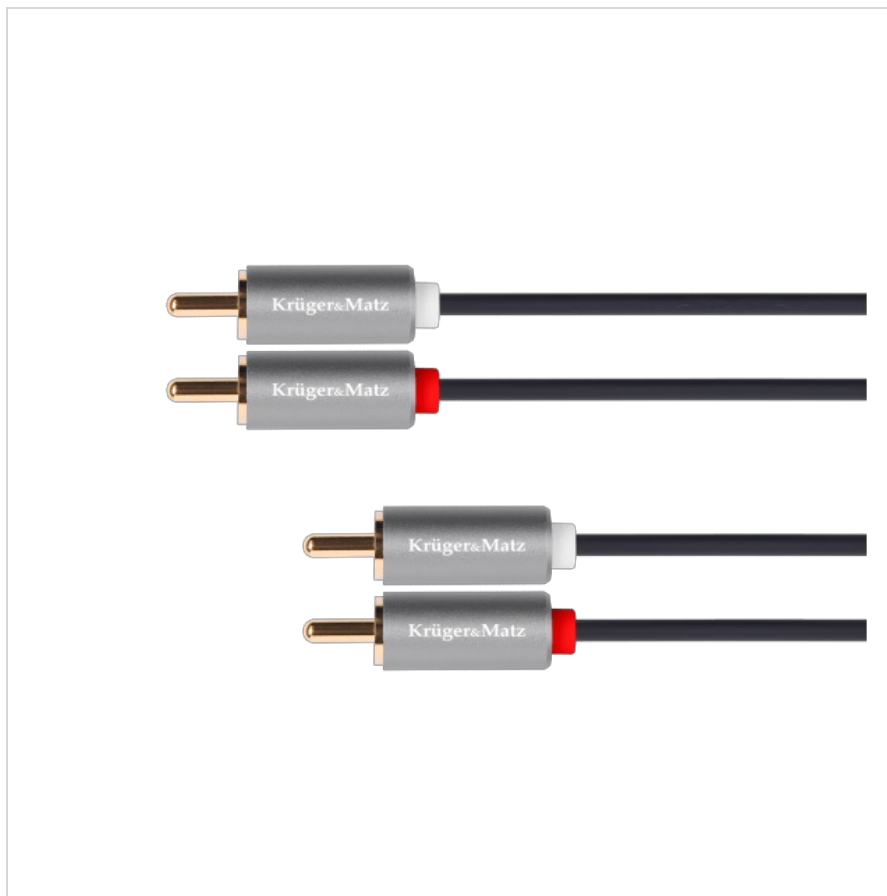

Kabel 2RCA-2RCA 3m Krüger&Matz Basic

Krüger&Matz

Marka:
Krüger&Matz

Kod produktu:
KM1211

Kod EAN:
5901890033084

Opis techniczny

Typ: RCA
Rodzaje łączy: 2 wtyki RCA <----> 2 wtyki RCA
Długość: 300 cm

Specyfikacja