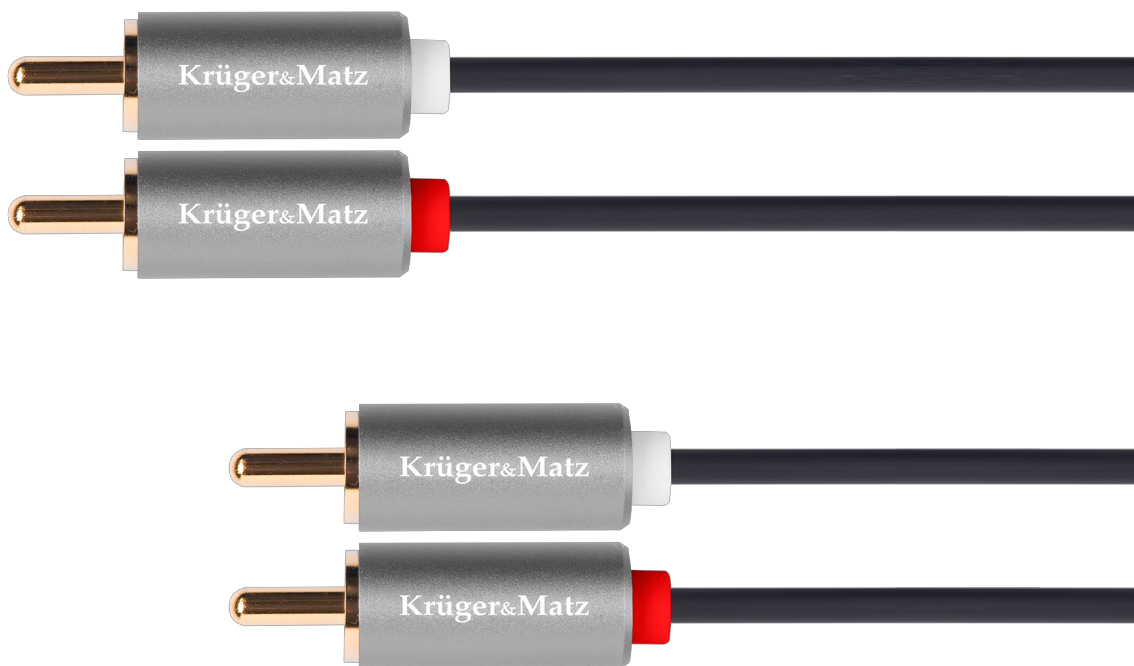

Kabel 2RCA-2RCA 3m Krüger&Matz Basic

Krüger&Matz

Marka:
Krüger&Matz

Producent:
LECHPOL ELECTRONICS
LESZEK Spółka
komandytowa

Kod produktu:
KM1211

Kod EAN:
5901890033084

Opis

Kabel 2RCA-2RCA 3m Krüger&Matz Basic

Szukasz jakościowego kabla, który zapewni doskonałe przesyłanie analogowego sygnału audio stereo między urządzeniami? Kabel 2RCA-2RCA 3m Krüger&Matz Basic jest prosty w użyciu i zapewnia szybkie, stabilne połączenie audio. Wystarczy podłączyć wtyki RCA do odpowiednich gniazd w urządzeniach, aby uzyskać wysoką jakość dźwięku. Dzięki długości 3 metrów kabel oferuje dużą elastyczność w rozmieszczeniu sprzętu. Umożliwia swobodne podłączenie urządzeń znajdujących się w różnych miejscach w pomieszczeniu, bez potrzeby stosowania dodatkowych przedłużaczy. Ten typ kabla jest szeroko stosowany w różnych urządzeniach audio-wideo, co sprawia, że jest uniwersalnym rozwiązaniem dla wielu aplikacji domowych i profesjonalnych.

Opis techniczny

Typ: RCA

Rodzaje łączy: 2 wtyki RCA <----> 2 wtyki RCA

Długość: 300 cm

Specyfikacja

Dane logistyczne	
Gabaryt	W001G001-A-2

Jednostka miary	Ilość	Waga netto	Waga brutto	Szer. x Dł. x Wys.
szt.	1 szt.	0.135 Kg	0.145 Kg	18 cm x 3 cm x 25 cm