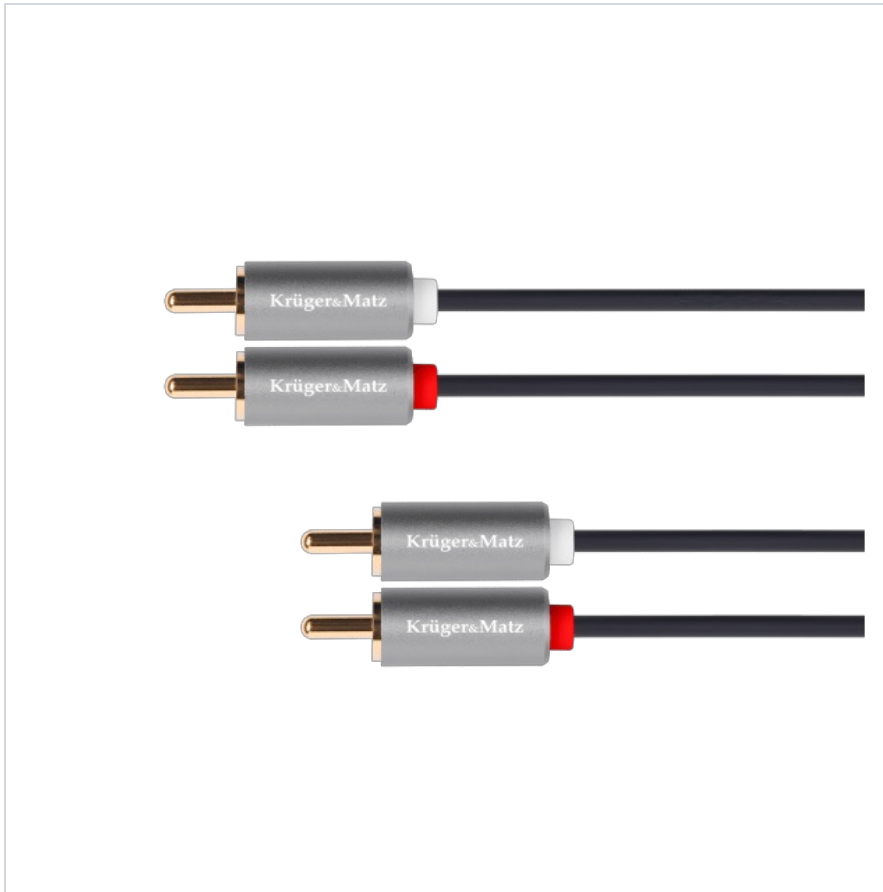

## Kabel 2RCA-2RCA 3m Krüger&Matz Basic

---

**Krüger&Matz**

**Marka:**  
Krüger&Matz

**Producent:**  
LECHPOL ELECTRONICS  
LESZEK Spółka  
komandytowa

**Kod produktu:**  
KM1211

**Kod EAN:**  
5901890033084

## Kabel 2RCA-2RCA 3m Krüger&Matz Basic

Szukasz jakościowego kabla, który zapewni doskonałe przesyłanie analogowego sygnału audio stereo między urządzeniami? Kabel 2RCA-2RCA 3m Krüger&Matz Basic jest prosty w użyciu i zapewnia szybkie, stabilne połączenie audio. Wystarczy podłączyć wtyki RCA do odpowiednich gniazd w urządzeniach, aby uzyskać wysoką jakość dźwięku. Dzięki długości 3 metrów kabel oferuje dużą elastyczność w rozmieszczeniu sprzętu. Umożliwia swobodne podłączenie urządzeń znajdujących się w różnych miejscach w pomieszczeniu, bez potrzeby stosowania dodatkowych przedłużaczy. Ten typ kabla jest szeroko stosowany w różnych urządzeniach audio-wideo, co sprawia, że jest uniwersalnym rozwiązaniem dla wielu aplikacji domowych i profesjonalnych.

## Opis techniczny

Typ: RCA  
Rodzaje łączy: 2 wtyki RCA <----> 2 wtyki RCA  
Długość: 300 cm