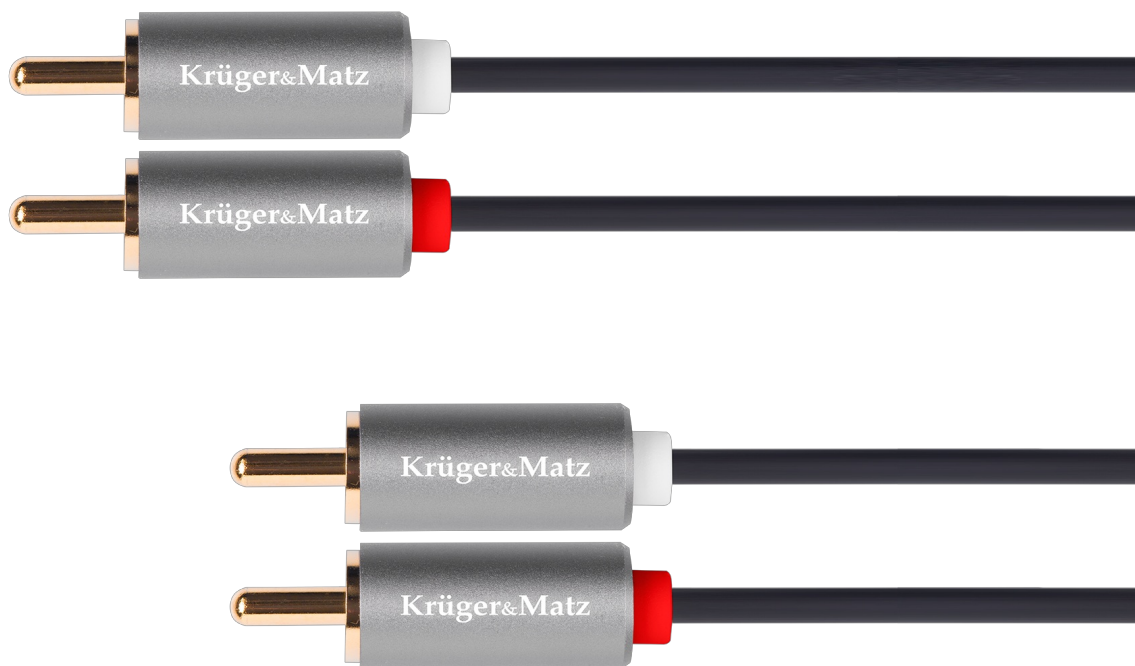

## Kabel 2RCA-2RCA 3m Krüger&Matz Basic

---

**Krüger&Matz**

**Marka:**  
Krüger&Matz

**Producent:**  
LECHPOL ELECTRONICS  
LESZEK Spółka  
komandytowa

**Kod produktu:**  
KM1211

**Kod EAN:**  
5901890033084

## Kabel 2RCA-2RCA 3m Krüger&Matz Basic

Szukasz jakościowego kabla, który zapewni doskonałe przesyłanie analogowego sygnału audio stereo między urządzeniami? Kabel 2RCA-2RCA 3m Krüger&Matz Basic jest prosty w użyciu i zapewnia szybkie, stabilne połączenie audio. Wystarczy podłączyć wtyki RCA do odpowiednich gniazd w urządzeniach, aby uzyskać wysoką jakość dźwięku. Dzięki długości 3 metrów kabel oferuje dużą elastyczność w rozmieszczeniu sprzętu. Umożliwia swobodne podłączenie urządzeń znajdujących się w różnych miejscach w pomieszczeniu, bez potrzeby stosowania dodatkowych przedłużaczy. Ten typ kabla jest szeroko stosowany w różnych urządzeniach audio-wideo, co sprawia, że jest uniwersalnym rozwiązaniem dla wielu aplikacji domowych i profesjonalnych.

## Opis techniczny

Typ: RCA  
Rodzaje łączy: 2 wtyki RCA <----> 2 wtyki RCA  
Długość: 300 cm