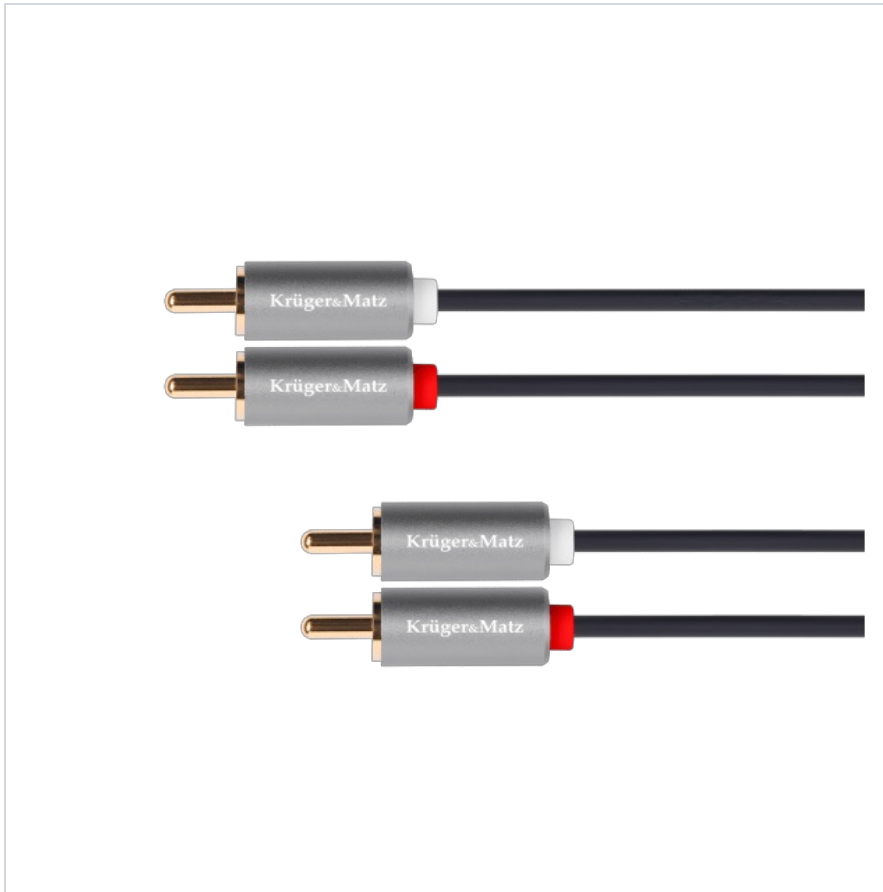

Kabel 2RCA-2RCA 10m Krüger&Matz Basic

Krüger&Matz

Marka:
Krüger&Matz

Producent:
LECHPOL ELECTRONICS
LESZEK Spółka
komandytowa

Kod produktu:
KM1210

Kod EAN:
5901890033077

Opis

Kabel 2RCA-2RCA 10m Krüger&Matz Basic

Szukasz kabla, który zapewni doskonałą jakość dźwięku na dużych odległościach? Kabel Krüger&Matz Basic 2RCA-2RCA o długości 10 m oferuje solidne wtyki RCA na obu końcach, gwarantuje niezawodne połączenie audio, które precyzyjnie przekazuje każdy detal brzmienia, eliminując zakłócenia i zapewniając czysty dźwięk. Dzięki długości 10 metrów, zyskujesz nieograniczoną elastyczność w rozmieszczaniu sprzętu, co ułatwia organizację i estetykę przestrzeni, dostosowując się do każdego układu Twojego systemu audio.

Opis techniczny

Typ: RCA

Rodzaje łączy: 2 wtyki RCA <----> 2 wtyki RCA

Długość: 10 m

Specyfikacja

Dane logistyczne	
Gabaryt	W001G001-A-1

Jednostka miary	Ilość	Waga netto	Waga brutto	Szer. x Dł. x Wys.
szt.	1 szt.	0.4 Kg	0.42 Kg	19 cm x 5 cm x 25 cm