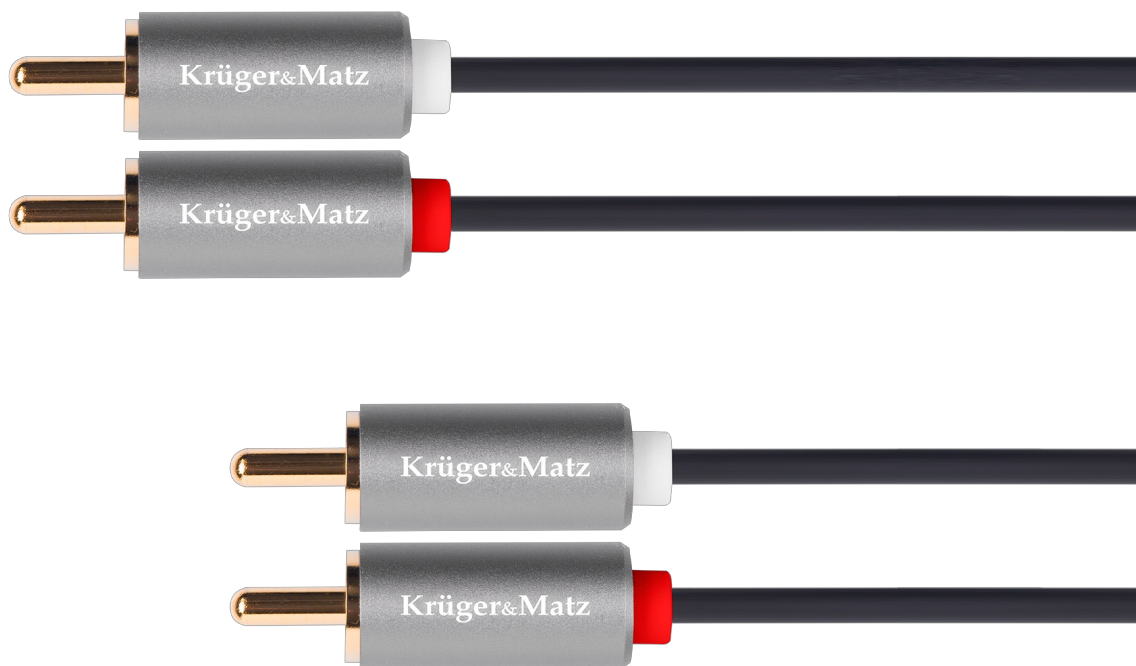

## Kabel 2RCA-2RCA 10m Krüger&Matz Basic

---

**Krüger&Matz**

**Marka:**  
Krüger&Matz

**Producent:**  
LECHPOL ELECTRONICS  
LESZEK Spółka  
komandytowa

**Kod produktu:**  
KM1210

**Kod EAN:**  
5901890033077

## Kabel 2RCA-2RCA 10m Krüger&Matz Basic

Szukasz kabla, który zapewni doskonałą jakość dźwięku na dużych odległościach? Kabel Krüger&Matz Basic 2RCA-2RCA o długości 10 m oferuje solidne wtyki RCA na obu końcach, gwarantuje niezawodne połączenie audio, które precyzyjnie przekazuje każdy detal brzmienia, eliminując zakłócenia i zapewniając czysty dźwięk. Dzięki długości 10 metrów, zyskujesz nieograniczoną elastyczność w rozmieszczaniu sprzętu, co ułatwia organizację i estetykę przestrzeni, dostosowując się do każdego układu Twojego systemu audio.

## Opis techniczny

Typ: RCA

Rodzaje łączy: 2 wtyki RCA <----> 2 wtyki RCA

Długość: 10 m