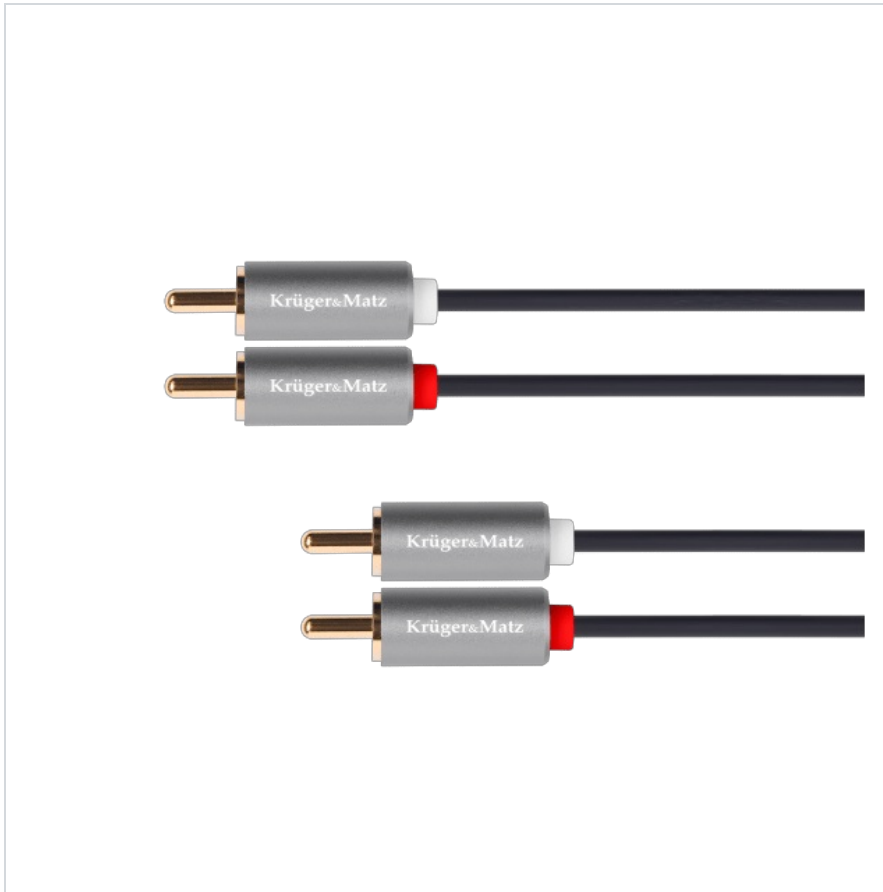

## Kabel 2RCA-2RCA 10m Krüger&Matz Basic

---

**Krüger&Matz**

**Marka:**  
Krüger&Matz

**Producent:**  
LECHPOL ELECTRONICS  
LESZEK Spółka  
komandytowa

**Kod produktu:**  
KM1210

**Kod EAN:**  
5901890033077

## Kabel 2RCA-2RCA 10m Krüger&Matz Basic

Szukasz kabla, który zapewni doskonałą jakość dźwięku na dużych odległościach? Kabel Krüger&Matz Basic 2RCA-2RCA o długości 10 m oferuje solidne wtyki RCA na obu końcach, gwarantuje niezawodne połączenie audio, które precyzyjnie przekazuje każdy detal brzmienia, eliminując zakłócenia i zapewniając czysty dźwięk. Dzięki długości 10 metrów, zyskujesz nieograniczoną elastyczność w rozmieszczaniu sprzętu, co ułatwia organizację i estetykę przestrzeni, dostosowując się do każdego układu Twojego systemu audio.

## Opis techniczny

Typ: RCA  
Rodzaje łączy: 2 wtyki RCA <----> 2 wtyki RCA  
Długość: 10 m