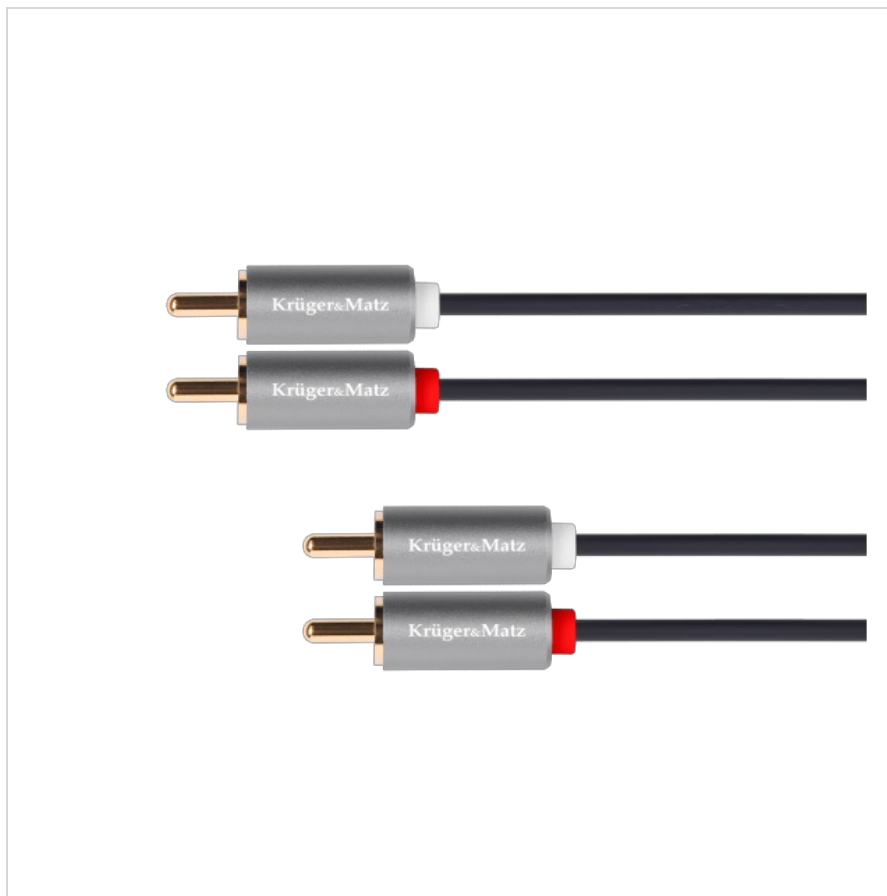

Kabel 2RCA-2RCA 10m Krüger&Matz Basic

Krüger&Matz

Marka:
Krüger&Matz

Kod produktu:
KM1210

Kod EAN:
5901890033077

Opis techniczny

Typ: RCA
Rodzaje łączy: 2 wtyki RCA <----> 2 wtyki RCA
Długość: 10 m

Specyfikacja