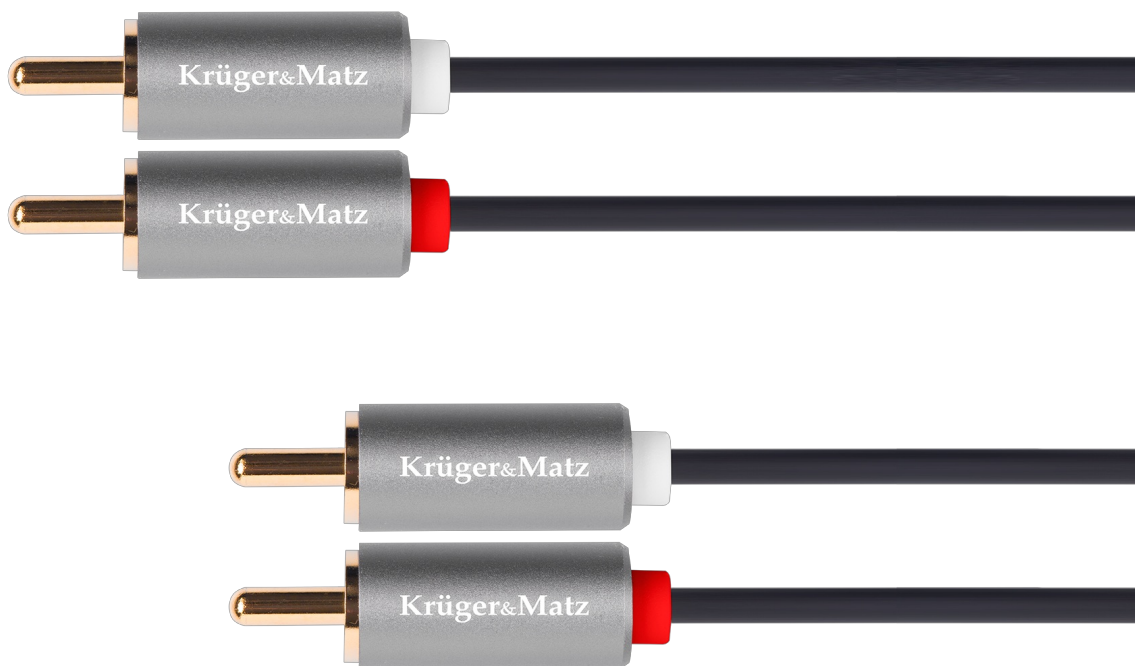

Kabel 2RCA-2RCA 10m Krüger&Matz Basic

Krüger&Matz

Marka:
Krüger&Matz

Producent:
LECHPOL ELECTRONICS
LESZEK Spółka
komandytowa

Kod produktu:
KM1210

Kod EAN:
5901890033077

Opis

Kabel 2RCA-2RCA 10m Krüger&Matz Basic

Szukasz kabla, który zapewni doskonałą jakość dźwięku na dużych odległościach? Kabel Krüger&Matz Basic 2RCA-2RCA o długości 10 m oferuje solidne wtyki RCA na obu końcach, gwarantuje niezawodne połączenie audio, które precyzyjnie przekazuje każdy detal brzmienia, eliminując zakłócenia i zapewniając czysty dźwięk. Dzięki długości 10 metrów, zyskujesz nieograniczoną elastyczność w rozmieszczaniu sprzętu, co ułatwia organizację i estetykę przestrzeni, dostosowując się do każdego układu Twojego systemu audio.

Opis techniczny

Typ: RCA

Rodzaje łączy: 2 wtyki RCA <----> 2 wtyki RCA

Długość: 10 m

Specyfikacja

Dane logistyczne	
Gabaryt	W001G001-A-1

Jednostka miary	Ilość	Waga netto	Waga brutto	Szer. x Dł. x Wys.
szt.	1 szt.	0.4 Kg	0.42 Kg	19 cm x 5 cm x 25 cm