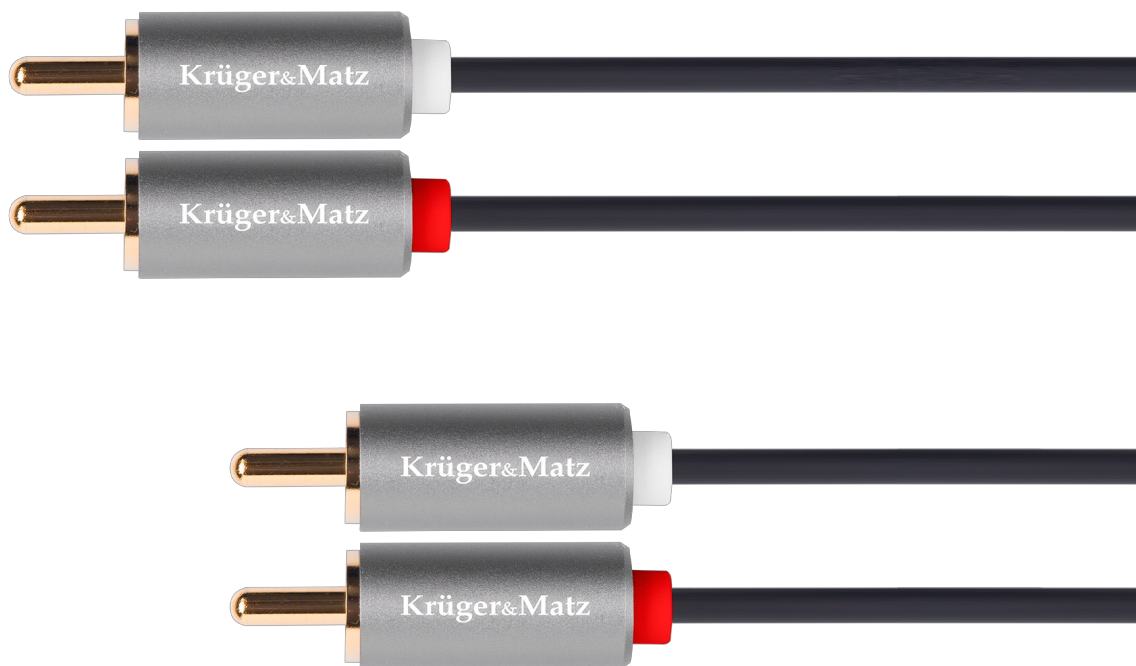

Kabel 2RCA-2RCA 10m Krüger&Matz Basic

Krüger&Matz

Marka:
Krüger&Matz

Producent:
LECHPOL ELECTRONICS
LESZEK Spółka
komandytowa

Kod produktu:
KM1210

Kod EAN:
5901890033077

Opis

Kabel 2RCA-2RCA 10m Krüger&Matz Basic

Szukasz kabla, który zapewni doskonałą jakość dźwięku na dużych odległościach? Kabel Krüger&Matz Basic 2RCA-2RCA o długości 10 m oferuje solidne wtyki RCA na obu końcach, gwarantuje niezawodne połączenie audio, które precyzyjnie przekazuje każdy detal brzmienia, eliminując zakłócenia i zapewniając czysty dźwięk. Dzięki długości 10 metrów, zyskujesz nieograniczoną elastyczność w rozmieszczaniu sprzętu, co ułatwia organizację i estetykę przestrzeni, dostosowując się do każdego układu Twojego systemu audio.

Opis techniczny

Typ: RCA

Rodzaje łączy: 2 wtyki RCA <----> 2 wtyki RCA

Długość: 10 m

Specyfikacja

Dane logistyczne	
Gabaryt	W001G001-A-1

Jednostka miary	Ilość	Waga netto	Waga brutto	Szer. x Dł. x Wys.
szt.	1 szt.	0.4 Kg	0.42 Kg	19 cm x 5 cm x 25 cm