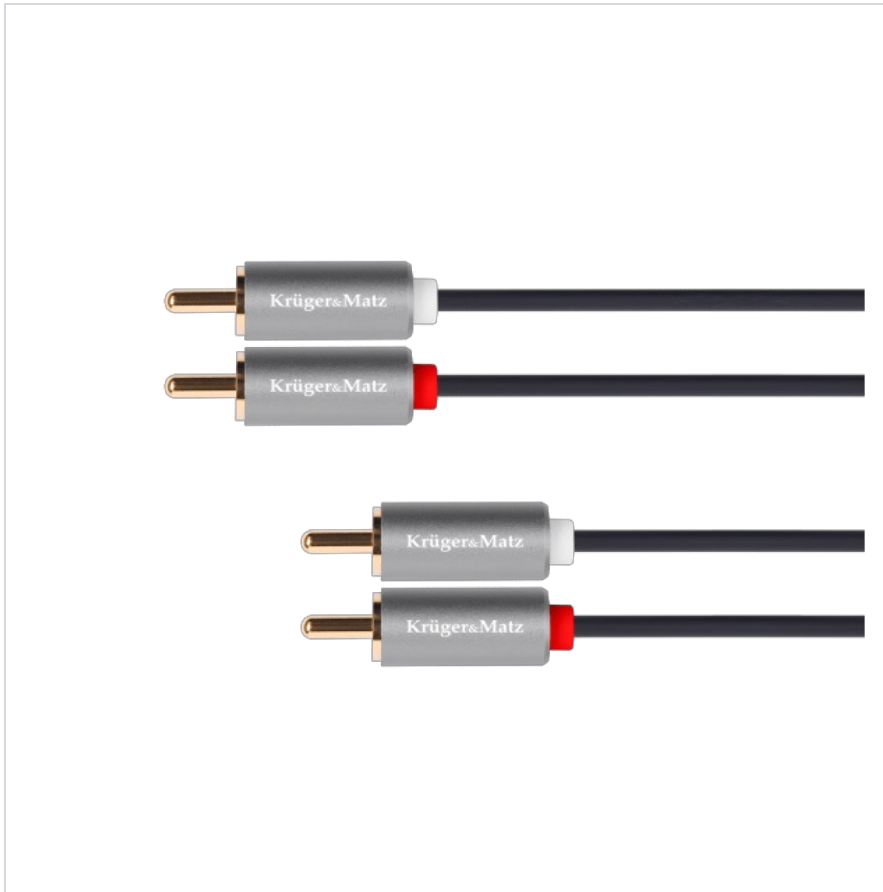

## Kabel 2RCA-2RCA 10m Krüger&Matz Basic

---

**Krüger&Matz**

**Marka:**  
Krüger&Matz

**Producent:**  
LECHPOL ELECTRONICS  
LESZEK Spółka  
komandytowa

**Kod produktu:**  
KM1210

**Kod EAN:**  
5901890033077

## Kabel 2RCA-2RCA 10m Krüger&Matz Basic

Szukasz kabla, który zapewni doskonałą jakość dźwięku na dużych odległościach? Kabel Krüger&Matz Basic 2RCA-2RCA o długości 10 m oferuje solidne wtyki RCA na obu końcach, gwarantuje niezawodne połączenie audio, które precyzyjnie przekazuje każdy detal brzmienia, eliminując zakłócenia i zapewniając czysty dźwięk. Dzięki długości 10 metrów, zyskujesz nieograniczoną elastyczność w rozmieszczaniu sprzętu, co ułatwia organizację i estetykę przestrzeni, dostosowując się do każdego układu Twojego systemu audio.

## Opis techniczny

Typ: RCA

Rodzaje łączy: 2 wtyki RCA <----> 2 wtyki RCA

Długość: 10 m