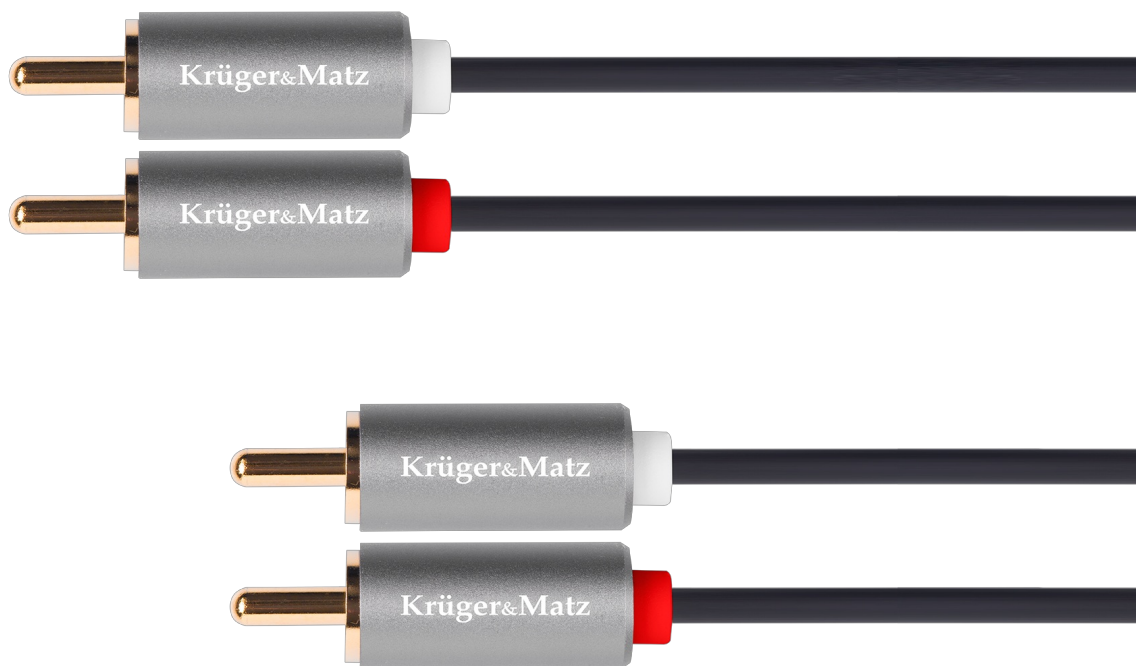

## Kabel 2RCA-2RCA 10m Krüger&Matz Basic

---

**Krüger&Matz**

**Marka:**  
Krüger&Matz

**Producent:**  
LECHPOL ELECTRONICS  
LESZEK Spółka  
komandytowa

**Kod produktu:**  
KM1210

**Kod EAN:**  
5901890033077

## Kabel 2RCA-2RCA 10m Krüger&Matz Basic

Szukasz kabla, który zapewni doskonałą jakość dźwięku na dużych odległościach? Kabel Krüger&Matz Basic 2RCA-2RCA o długości 10 m oferuje solidne wtyki RCA na obu końcach, gwarantuje niezawodne połączenie audio, które precyzyjnie przekazuje każdy detal brzmienia, eliminując zakłócenia i zapewniając czysty dźwięk. Dzięki długości 10 metrów, zyskujesz nieograniczoną elastyczność w rozmieszczaniu sprzętu, co ułatwia organizację i estetykę przestrzeni, dostosowując się do każdego układu Twojego systemu audio.

## Opis techniczny

Typ: RCA  
Rodzaje łączy: 2 wtyki RCA <----> 2 wtyki RCA  
Długość: 10 m