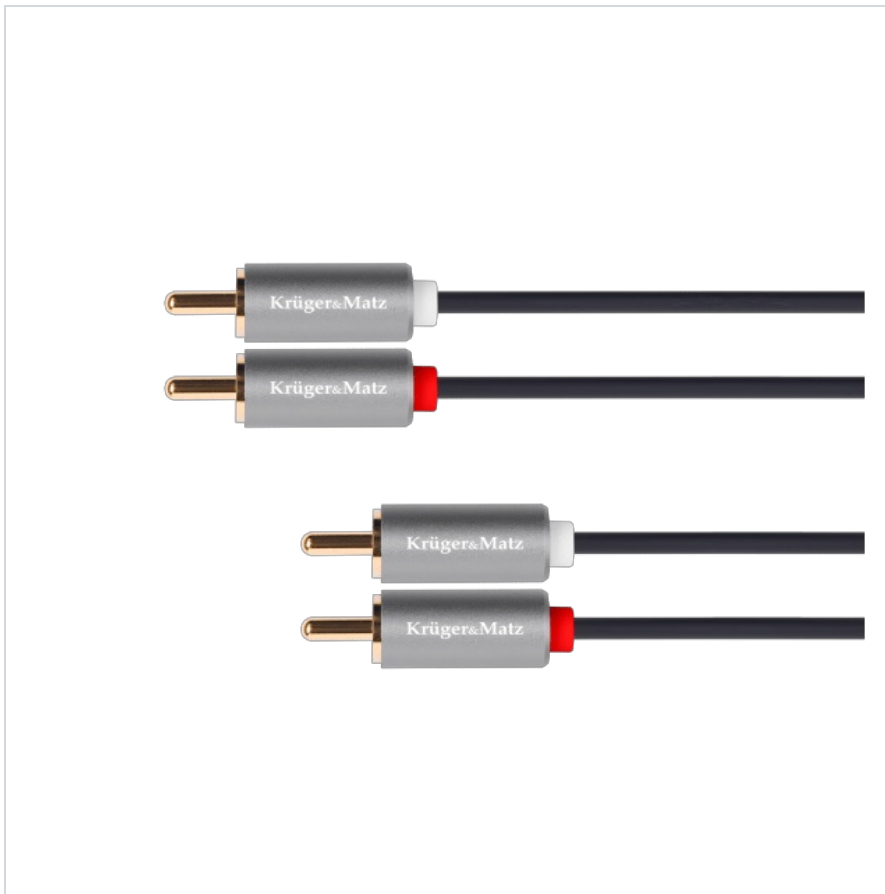

Kabel 2RCA-2RCA 1.8m Krüger&Matz Basic

Krüger&Matz

Marka:
Krüger&Matz

Producent:
LECHPOL ELECTRONICS
LESZEK Spółka
komandytowa

Kod produktu:
KM1209

Kod EAN:
5901890033060

Opis

Kabel 2RCA-2RCA 1.8m Krüger&Matz Basic

Szukasz kabla, który zapewni doskonałą jakość dźwięku na dużych odległościach? Kabel Krüger&Matz Basic 2RCA-2RCA o długości 180 cm oferuje solidne wtyki RCA na obu końcach, gwarantuje niezawodne połączenie audio, które precyzyjnie przekazuje każdy detal brzmienia, eliminując zakłócenia i zapewniając czysty dźwięk. Dzięki długości 180 centymetrów, kabel zapewnia optymalną elastyczność w ustawianiu urządzeń, co ułatwia organizację przestrzeni i dostosowuje się do układu Twojego systemu audio, zapewniając estetyczne rozwiązanie.

Opis techniczny

Typ: RCA

Rodzaje łączy: 2 wtyki RCA <----> 2 wtyki RCA

Długość: 180 cm

Specyfikacja

Dane logistyczne	
Gabaryt	W001G001-A-10

Jednostka miary	Ilość	Waga netto	Waga brutto	Szer. x Dł. x Wys.
szt.	1 szt.	0.09 Kg	0.1 Kg	13 cm x 19 cm x 2 cm