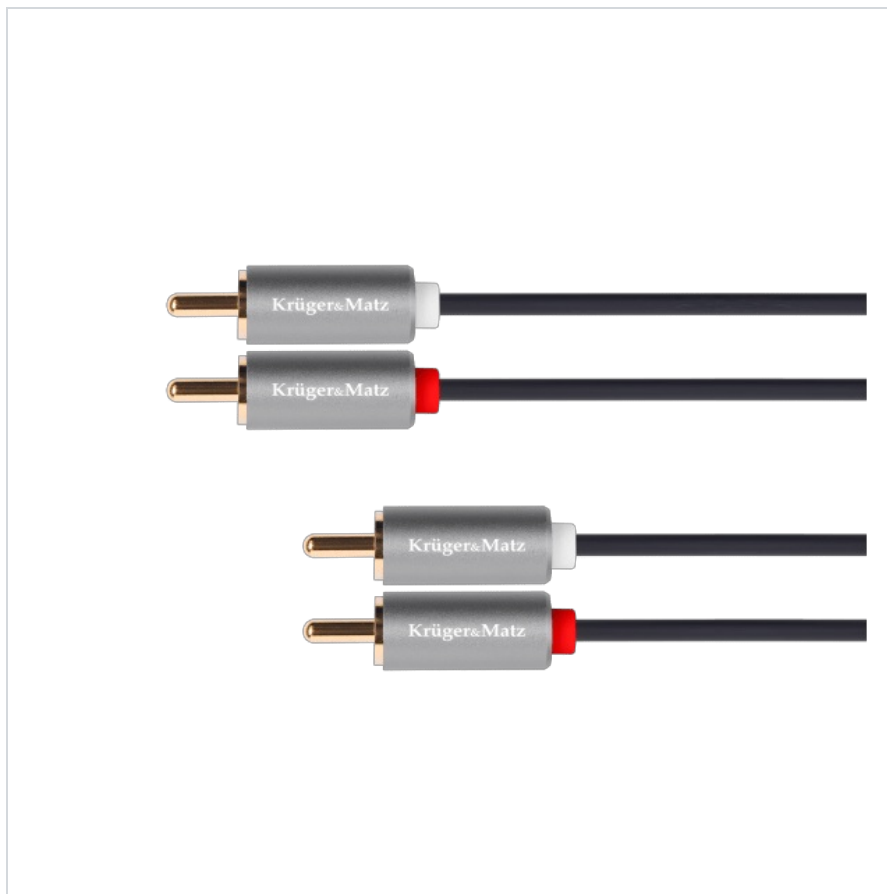

Kabel 2RCA-2RCA 1.8m Krüger&Matz Basic

Krüger&Matz

Marka:
Krüger&Matz

Kod produktu:
KM1209

Kod EAN:
5901890033060

Opis techniczny

Typ: RCA
Rodzaje łączy: 2 wtyki RCA <----> 2 wtyki RCA
Długość: 180 cm

Specyfikacja