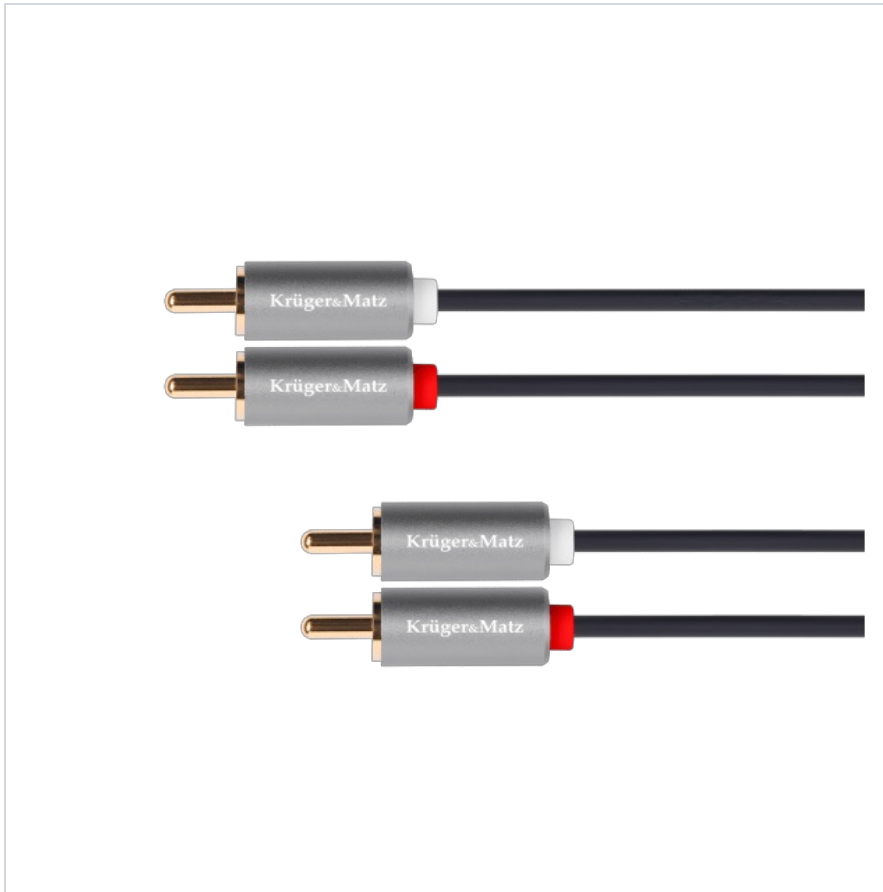

Kabel 2RCA-2RCA 1.8m Krüger&Matz Basic

Krüger&Matz

Marka:
Krüger&Matz

Producent:
LECHPOL ELECTRONICS
LESZEK Spółka
komandytowa

Kod produktu:
KM1209

Kod EAN:
5901890033060

Opis

Kabel 2RCA-2RCA 1.8m Krüger&Matz Basic

Szukasz kabla, który zapewni doskonałą jakość dźwięku na dużych odległościach? Kabel Krüger&Matz Basic 2RCA-2RCA o długości 180 cm oferuje solidne wtyki RCA na obu końcach, gwarantuje niezawodne połączenie audio, które precyzyjnie przekazuje każdy detal brzmienia, eliminując zakłócenia i zapewniając czysty dźwięk. Dzięki długości 180 centymetrów, kabel zapewnia optymalną elastyczność w ustawianiu urządzeń, co ułatwia organizację przestrzeni i dostosowuje się do układu Twojego systemu audio, zapewniając estetyczne rozwiązanie.

Opis techniczny

Typ: RCA

Rodzaje łączy: 2 wtyki RCA <----> 2 wtyki RCA

Długość: 180 cm

Specyfikacja

Dane logistyczne	
Gabaryt	W001G001-A-10

Jednostka miary	Ilość	Waga netto	Waga brutto	Szer. x Dł. x Wys.
szt.	1 szt.	0.09 Kg	0.1 Kg	13 cm x 19 cm x 2 cm