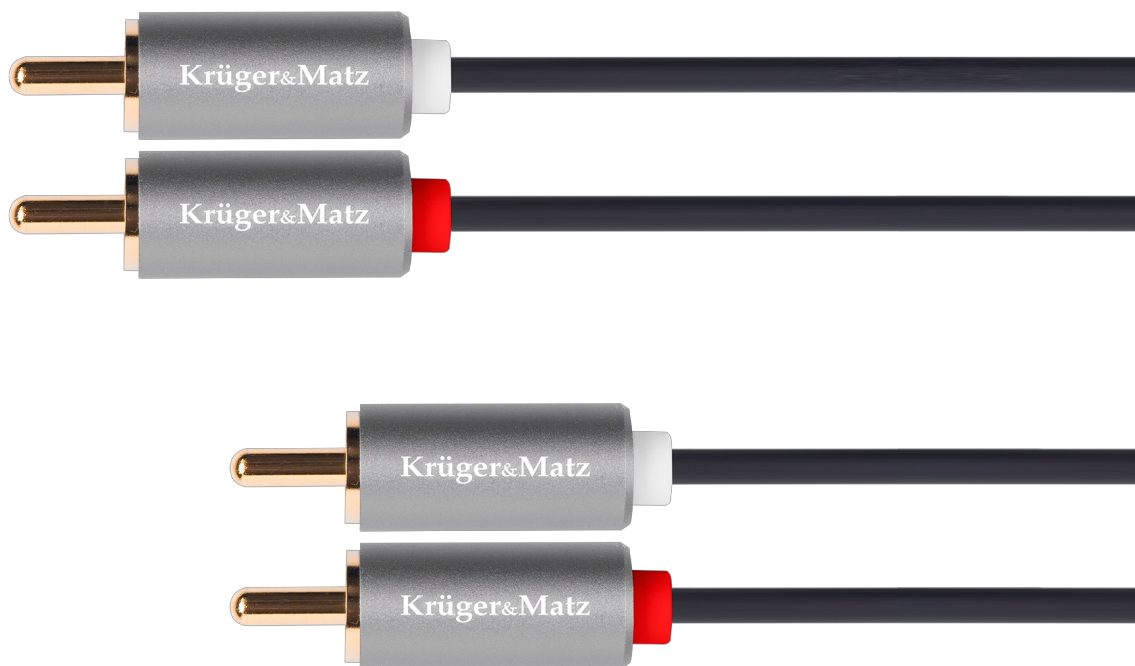

Kabel 2RCA-2RCA 1.8m Krüger&Matz Basic

Krüger&Matz

Marka:
Krüger&Matz

Producent:
LECHPOL ELECTRONICS
LESZEK Spółka
komandytowa

Kod produktu:
KM1209

Kod EAN:
5901890033060

Opis

Kabel 2RCA-2RCA 1.8m Krüger&Matz Basic

Szukasz kabla, który zapewni doskonałą jakość dźwięku na dużych odległościach? Kabel Krüger&Matz Basic 2RCA-2RCA o długości 180 cm oferuje solidne wtyki RCA na obu końcach, gwarantuje niezawodne połączenie audio, które precyzyjnie przekazuje każdy detal brzmienia, eliminując zakłócenia i zapewniając czysty dźwięk. Dzięki długości 180 centymetrów, kabel zapewnia optymalną elastyczność w ustawianiu urządzeń, co ułatwia organizację przestrzeni i dostosowuje się do układu Twojego systemu audio, zapewniając estetyczne rozwiązanie.

Opis techniczny

Typ: RCA

Rodzaje łączy: 2 wtyki RCA <----> 2 wtyki RCA

Długość: 180 cm

Specyfikacja

Dane logistyczne	
Gabaryt	W001G001-A-10

Jednostka miary	Ilość	Waga netto	Waga brutto	Szer. x Dł. x Wys.
szt.	1 szt.	0.09 Kg	0.1 Kg	13 cm x 19 cm x 2 cm