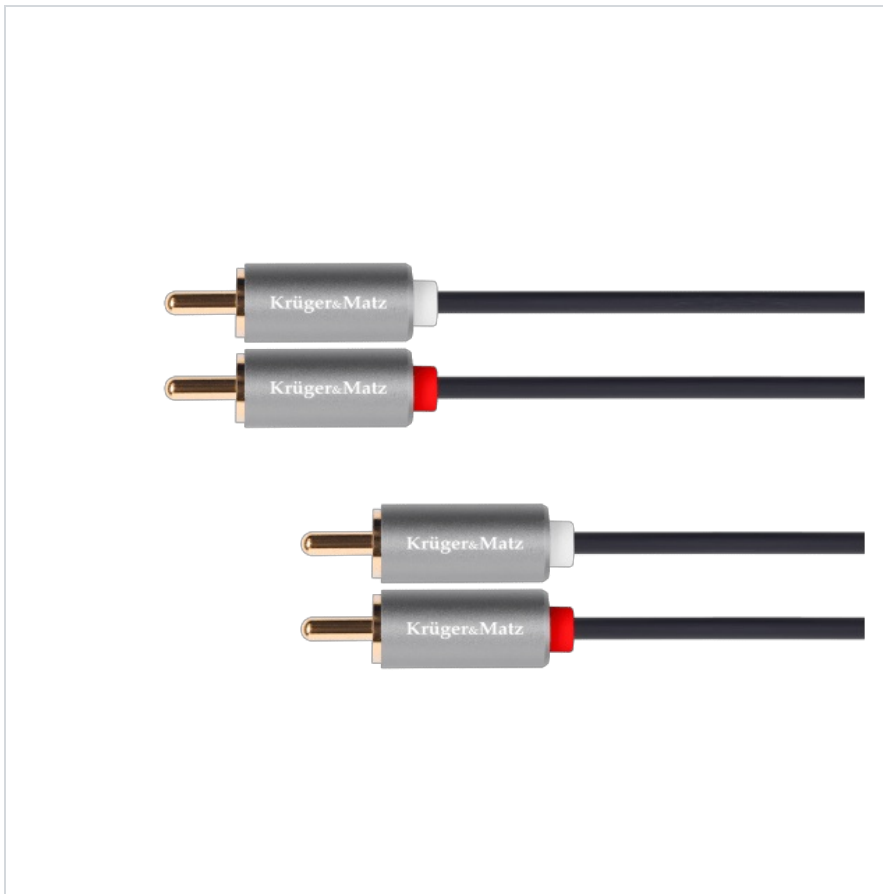

Kabel 2RCA-2RCA 1.8m Krüger&Matz Basic

Krüger&Matz

Marka:
Krüger&Matz

Producent:
LECHPOL ELECTRONICS
LESZEK Spółka
komandytowa

Kod produktu:
KM1209

Kod EAN:
5901890033060

Opis

Kabel 2RCA-2RCA 1.8m Krüger&Matz Basic

Szukasz kabla, który zapewni doskonałą jakość dźwięku na dużych odległościach? Kabel Krüger&Matz Basic 2RCA-2RCA o długości 180 cm oferuje solidne wtyki RCA na obu końcach, gwarantuje niezawodne połączenie audio, które precyzyjnie przekazuje każdy detal brzmienia, eliminując zakłócenia i zapewniając czysty dźwięk. Dzięki długości 180 centymetrów, kabel zapewnia optymalną elastyczność w ustawianiu urządzeń, co ułatwia organizację przestrzeni i dostosowuje się do układu Twojego systemu audio, zapewniając estetyczne rozwiązanie.

Opis techniczny

Typ: RCA

Rodzaje łączy: 2 wtyki RCA <----> 2 wtyki RCA

Długość: 180 cm

Specyfikacja

Dane logistyczne	
Gabaryt	W001G001-A-10

Jednostka miary	Ilość	Waga netto	Waga brutto	Szer. x Dł. x Wys.
szt.	1 szt.	0.09 Kg	0.1 Kg	13 cm x 19 cm x 2 cm