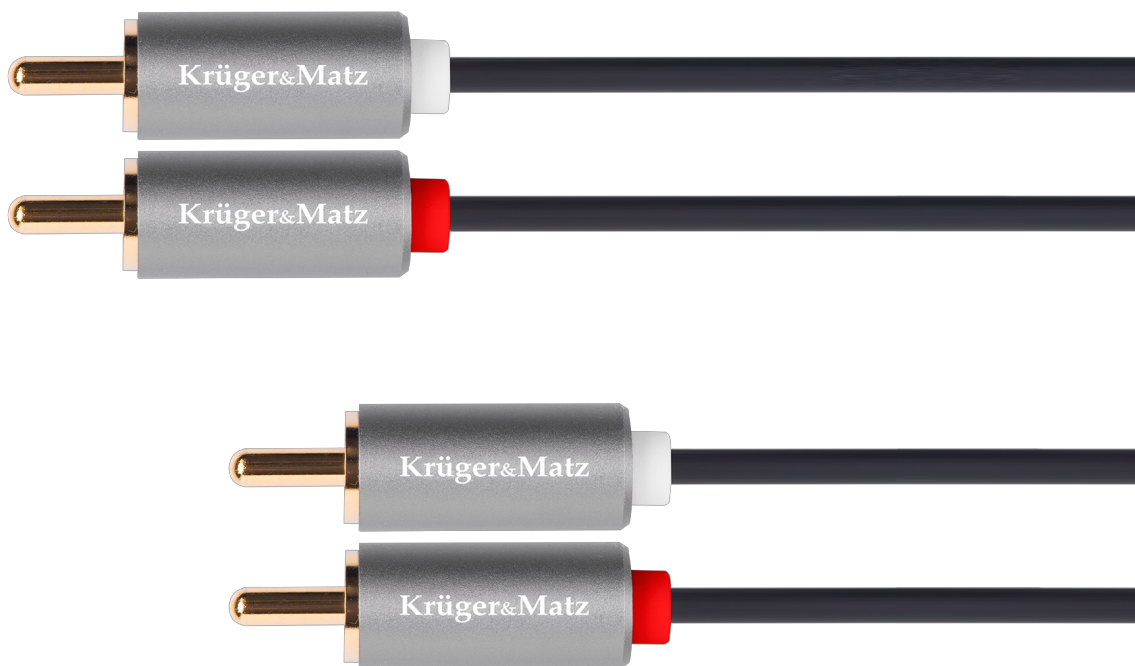

Kabel 2RCA-2RCA 1.8m Krüger&Matz Basic

Krüger&Matz

Marka:
Krüger&Matz

Producent:
LECHPOL ELECTRONICS
LESZEK Spółka
komandytowa

Kod produktu:
KM1209

Kod EAN:
5901890033060

Opis

Kabel 2RCA-2RCA 1.8m Krüger&Matz Basic

Szukasz kabla, który zapewni doskonałą jakość dźwięku na dużych odległościach? Kabel Krüger&Matz Basic 2RCA-2RCA o długości 180 cm oferuje solidne wtyki RCA na obu końcach, gwarantuje niezawodne połączenie audio, które precyzyjnie przekazuje każdy detal brzmienia, eliminując zakłócenia i zapewniając czysty dźwięk. Dzięki długości 180 centymetrów, kabel zapewnia optymalną elastyczność w ustawianiu urządzeń, co ułatwia organizację przestrzeni i dostosowuje się do układu Twojego systemu audio, zapewniając estetyczne rozwiązanie.

Opis techniczny

Typ: RCA

Rodzaje łączy: 2 wtyki RCA <----> 2 wtyki RCA

Długość: 180 cm

Specyfikacja

Dane logistyczne	
Gabaryt	W001G001-A-10

Jednostka miary	Ilość	Waga netto	Waga brutto	Szer. x Dł. x Wys.
szt.	1 szt.	0.09 Kg	0.1 Kg	13 cm x 19 cm x 2 cm