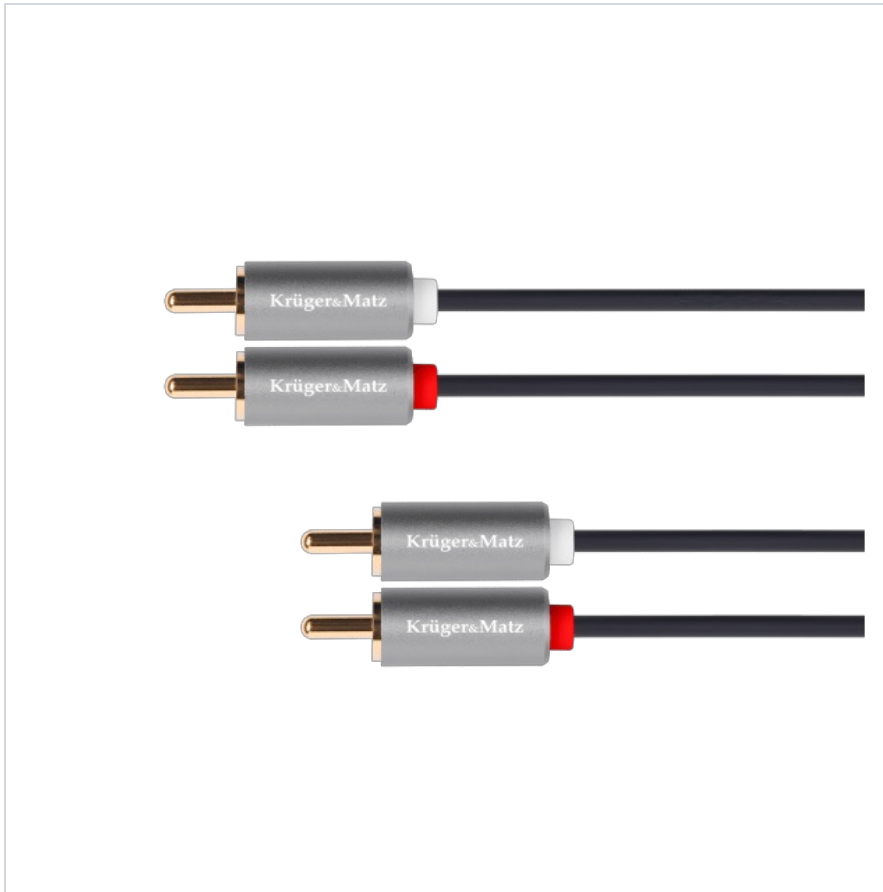

Kabel 2RCA-2RCA 1m Krüger&Matz Basic

Krüger&Matz

Marka:
Krüger&Matz

Producent:
LECHPOL ELECTRONICS
LESZEK Spółka
komandytowa

Kod produktu:
KM1213

Kod EAN:
5901890033053

Opis

Kabel 2RCA-2RCA 1m Krüger&Matz Basic

Szukasz kabla, który zapewni doskonałą jakość dźwięku na dużych odległościach? Kabel Krüger&Matz Basic 2RCA-2RCA o długości 100 cm oferuje solidne wtyki RCA na obu końcach, gwarantuje niezawodne połączenie audio, które precyzyjnie przekazuje każdy detal brzmienia, eliminując zakłócenia i zapewniając czysty dźwięk. Dzięki długości 100 centymetrów, kabel zapewnia optymalną elastyczność w ustawianiu urządzeń, co ułatwia organizację przestrzeni i dostosowuje się do układu Twojego systemu audio, zapewniając estetyczne rozwiązanie.

Opis techniczny

Typ: RCA

Rodzaje łączy: 2 wtyki RCA <----> 2 wtyki RCA

Długość: 100 cm

Specyfikacja

Dane logistyczne	
Gabaryt	W001G001-A-10

Jednostka miary	Ilość	Waga netto	Waga brutto	Szer. x Dł. x Wys.
szt.	1 szt.	0.05 Kg	0.057 Kg	13 cm x 1.5 cm x 20 cm