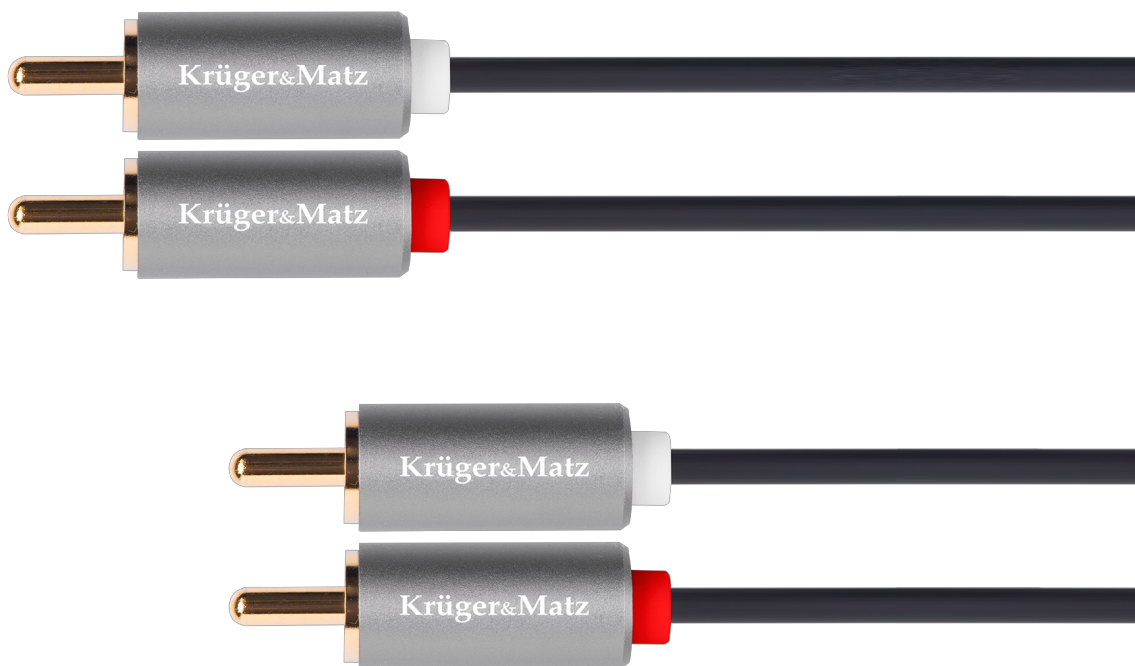

Kabel 2RCA-2RCA 1m Krüger&Matz Basic

Krüger&Matz

Marka:
Krüger&Matz

Producent:
LECHPOL ELECTRONICS
LESZEK Spółka
komandytowa

Kod produktu:
KM1213

Kod EAN:
5901890033053

Opis

Kabel 2RCA-2RCA 1m Krüger&Matz Basic

Szukasz kabla, który zapewni doskonałą jakość dźwięku na dużych odległościach? Kabel Krüger&Matz Basic 2RCA-2RCA o długości 100 cm oferuje solidne wtyki RCA na obu końcach, gwarantuje niezawodne połączenie audio, które precyzyjnie przekazuje każdy detal brzmienia, eliminując zakłócenia i zapewniając czysty dźwięk. Dzięki długości 100 centymetrów, kabel zapewnia optymalną elastyczność w ustawianiu urządzeń, co ułatwia organizację przestrzeni i dostosowuje się do układu Twojego systemu audio, zapewniając estetyczne rozwiązanie.

Opis techniczny

Typ: RCA

Rodzaje łączy: 2 wtyki RCA <----> 2 wtyki RCA

Długość: 100 cm

Specyfikacja

Dane logistyczne	
Gabaryt	W001G001-A-10

Jednostka miary	Ilość	Waga netto	Waga brutto	Szer. x Dł. x Wys.
szt.	1 szt.	0.05 Kg	0.057 Kg	13 cm x 1.5 cm x 20 cm