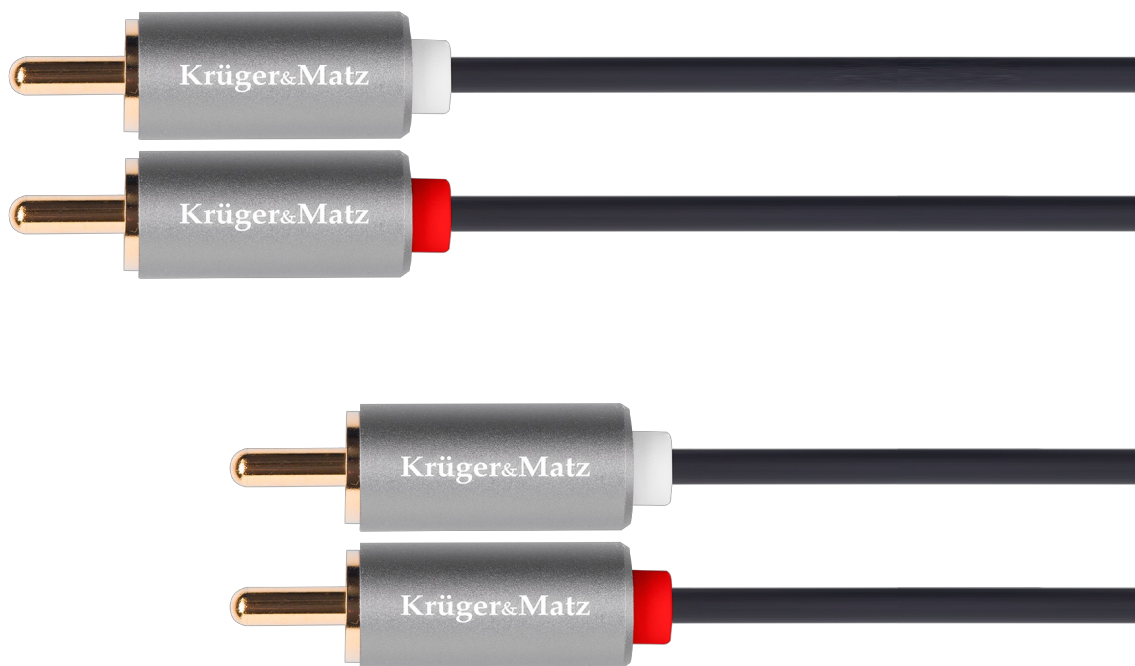

Kabel 2RCA-2RCA 1m Krüger&Matz Basic

Krüger&Matz

Marka:
Krüger&Matz

Producent:
LECHPOL ELECTRONICS
LESZEK Spółka
komandytowa

Kod produktu:
KM1213

Kod EAN:
5901890033053

Opis

Kabel 2RCA-2RCA 1m Krüger&Matz Basic

Szukasz kabla, który zapewni doskonałą jakość dźwięku na dużych odległościach? Kabel Krüger&Matz Basic 2RCA-2RCA o długości 100 cm oferuje solidne wtyki RCA na obu końcach, gwarantuje niezawodne połączenie audio, które precyzyjnie przekazuje każdy detal brzmienia, eliminując zakłócenia i zapewniając czysty dźwięk. Dzięki długości 100 centymetrów, kabel zapewnia optymalną elastyczność w ustawianiu urządzeń, co ułatwia organizację przestrzeni i dostosowuje się do układu Twojego systemu audio, zapewniając estetyczne rozwiązanie.

Opis techniczny

Typ: RCA

Rodzaje łączy: 2 wtyki RCA <----> 2 wtyki RCA

Długość: 100 cm

Specyfikacja

Dane logistyczne	
Gabaryt	W001G001-A-10

Jednostka miary	Ilość	Waga netto	Waga brutto	Szer. x Dł. x Wys.
szt.	1 szt.	0.05 Kg	0.057 Kg	13 cm x 1.5 cm x 20 cm